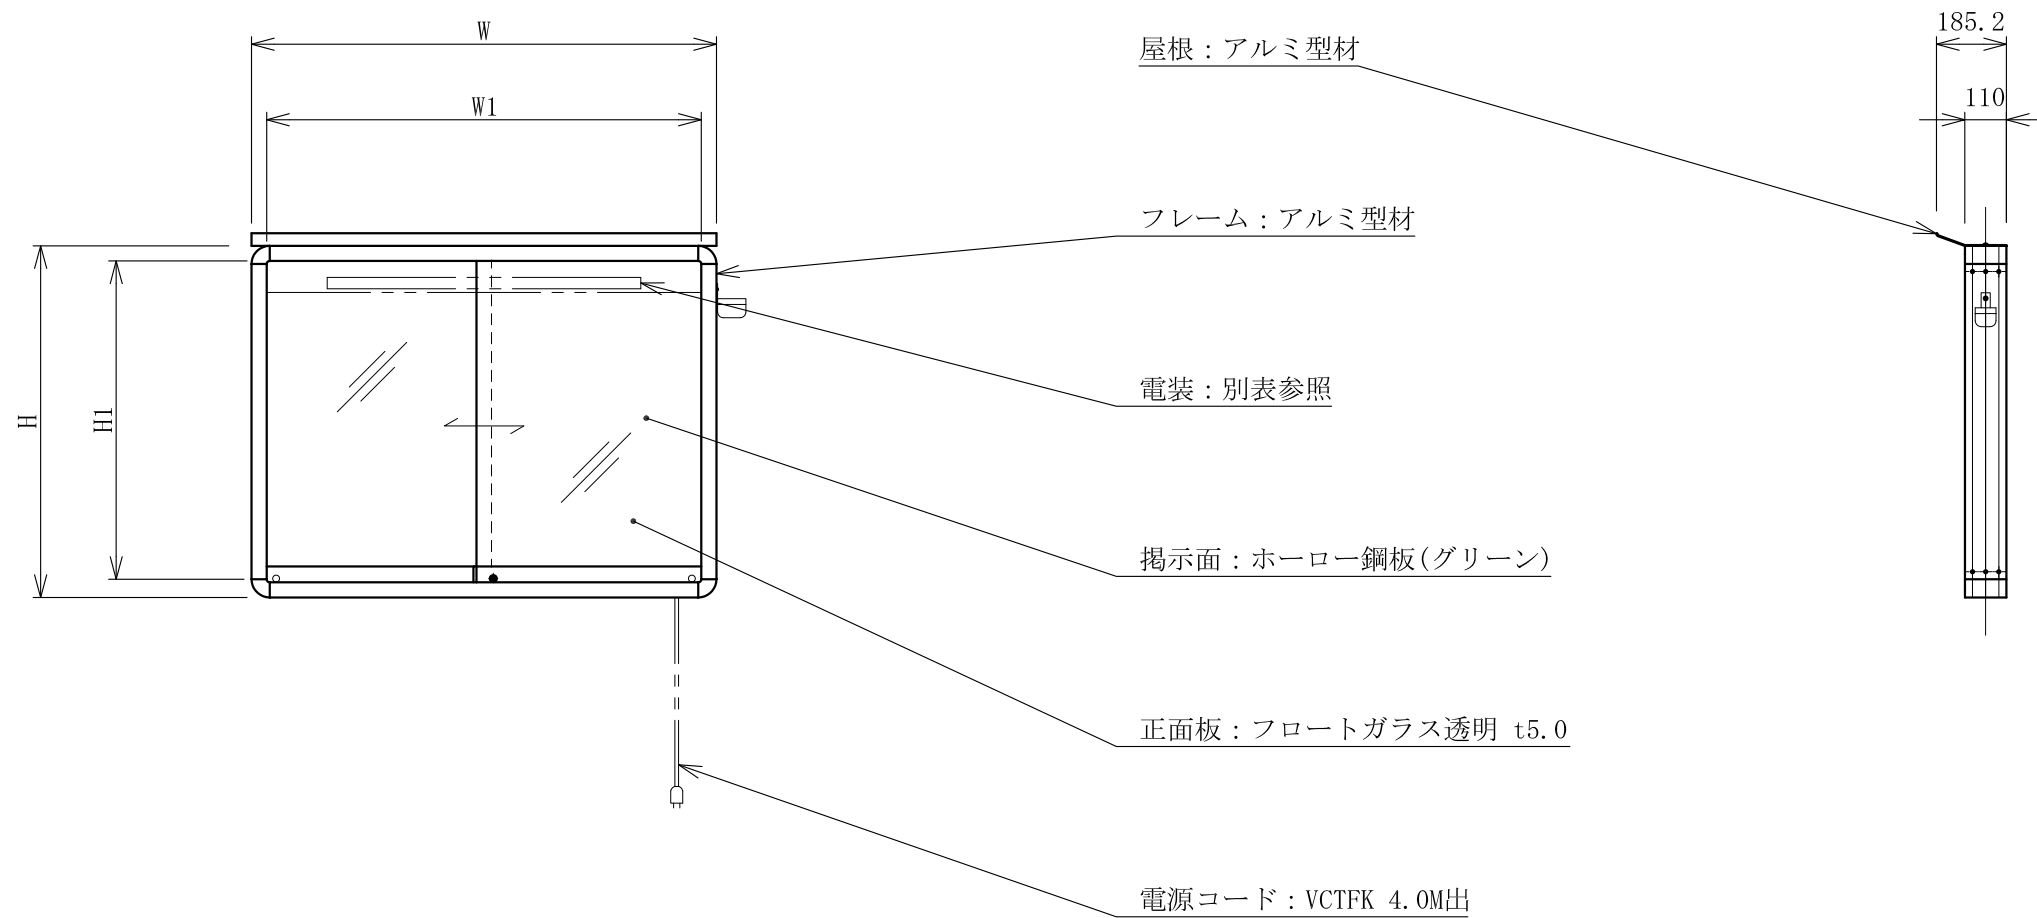

記号	年月日	訂正内容	訂正者
△			
△			

品番	外寸		表示有効寸法		総重量	直管型LED
	H	W	H1	W1		
SE34(S)・(B)-LLT	930	1230	765	1150	31kg	830L×1
SE35(S)・(B)-LLT	930	1530	765	1450	37kg	1200L×1
SE36(S)・(B)-LLT	930	1830	765	1750	44kg	1200L×1
SE45(S)・(B)-LLT	1230	1530	1065	1450	48kg	1200L×1
SE46(S)・(B)-LLT	1230	1830	1065	1750	58kg	1200L×1

TITLE 三和規格 掲示板<アルミ>	引違い型壁付式掲示板 SE(34, 35, 36, 45, 46) (S) (B)-LLT	SCALE	DATE	承認	検図	製図	図番	三和サインワークス株式会社
		1:20 (A3)	2024. 4. 25				SE34-2 SE36-2 SE46-2	
						SE35-2 SE45-2		