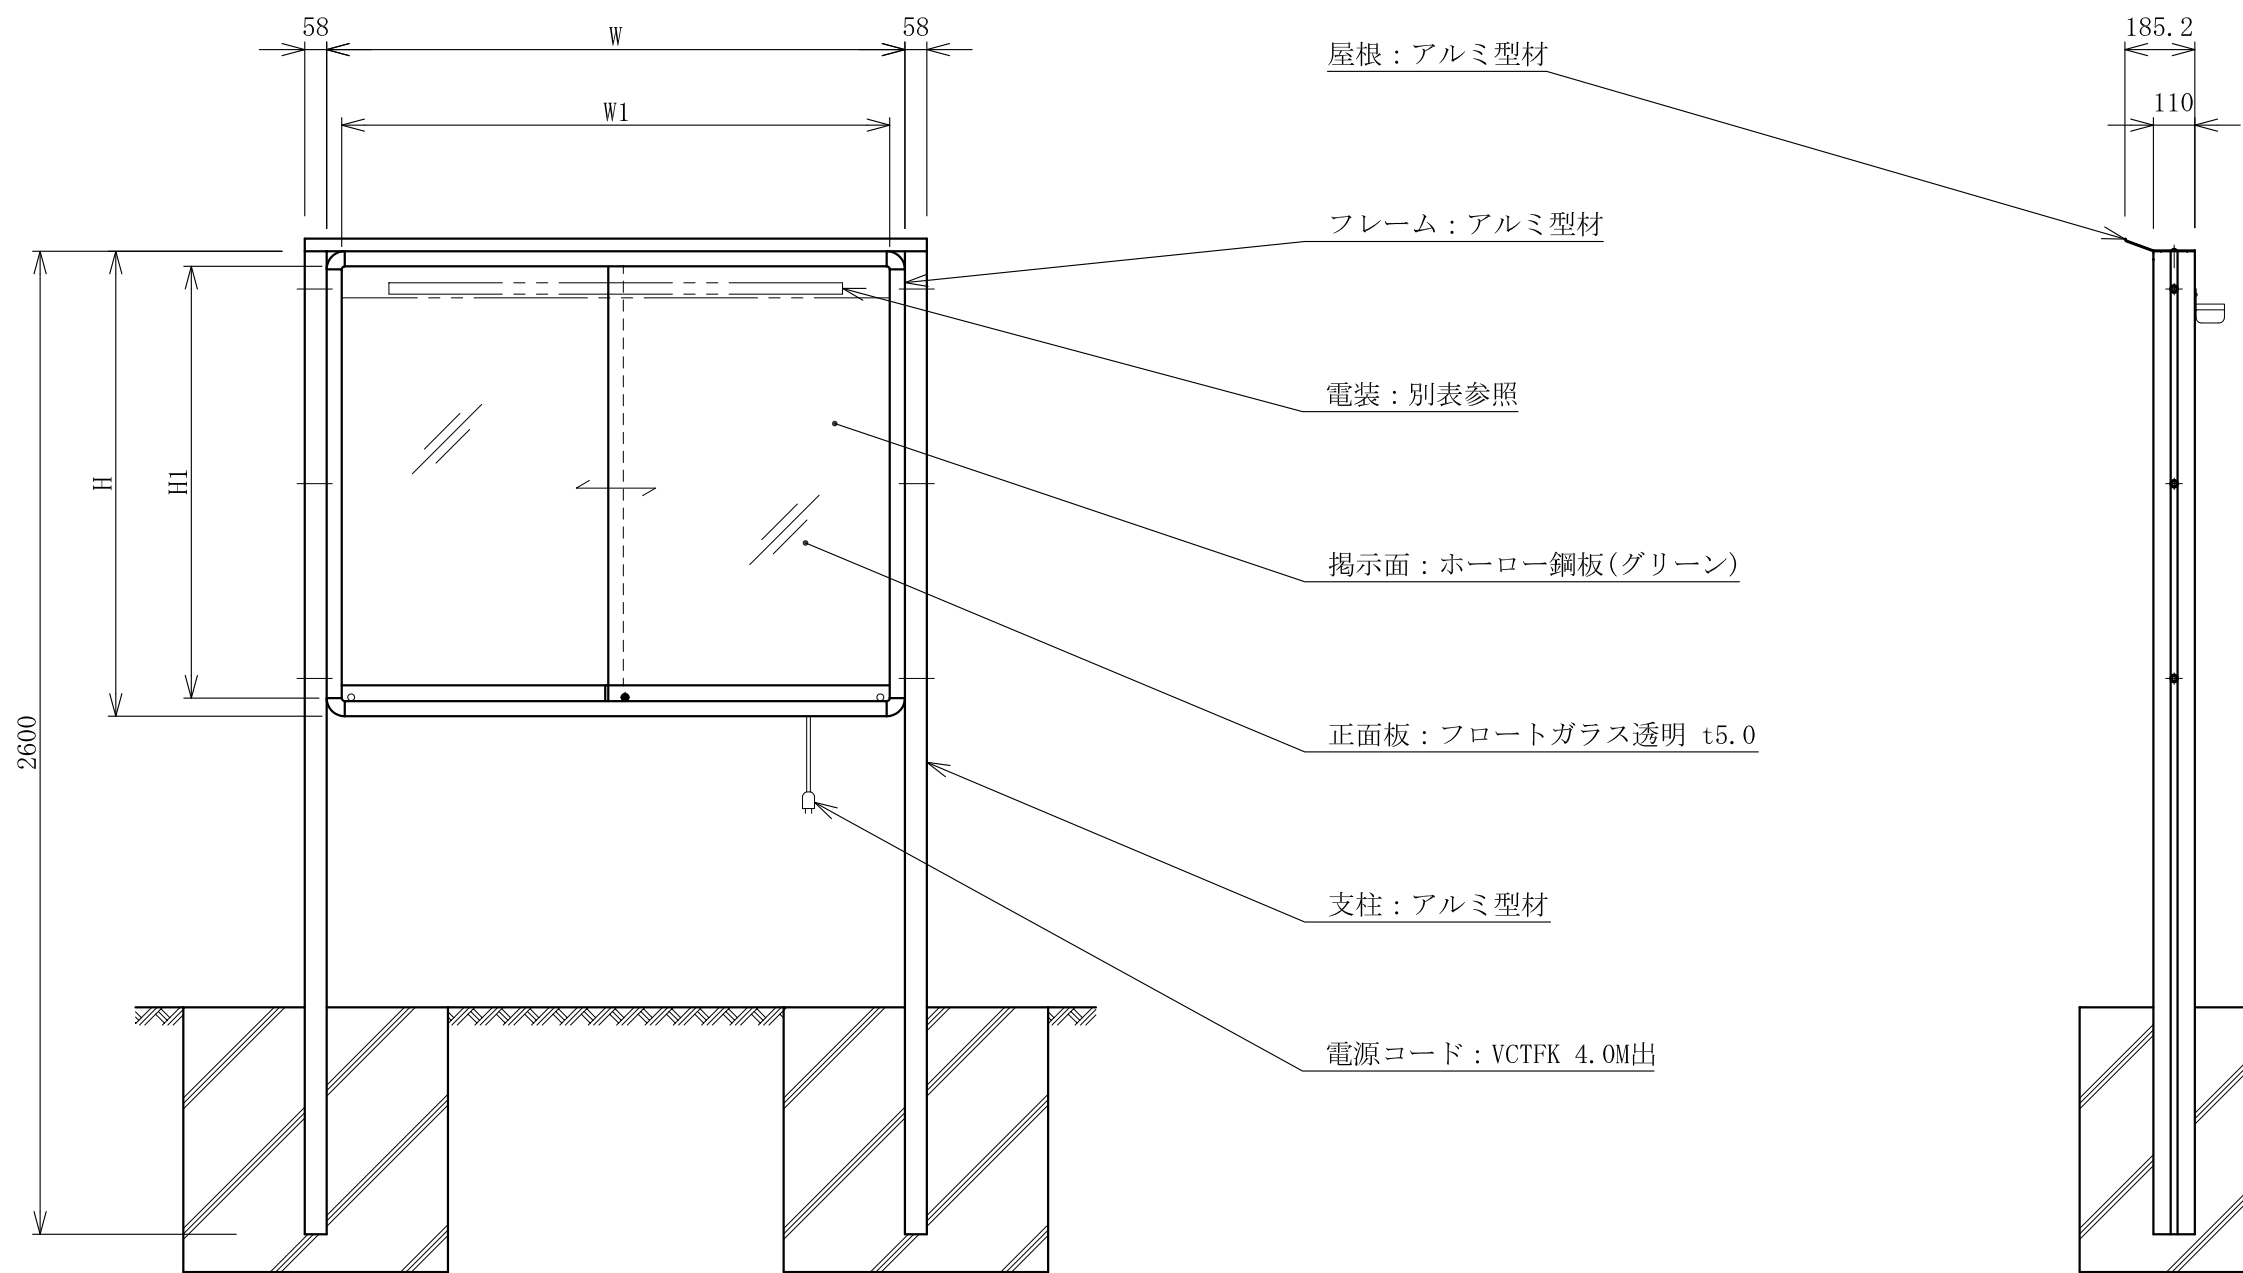

記号	年月日	訂正内容	訂正者
△			
△			

品番	外寸		表示有効寸法		総重量	直管型LED
	H	W	H1	W1		
SB34(S)・(B)-LLT	930	1230	765	1150	41kg	830L×1
SB35(S)・(B)-LLT	930	1530	765	1450	47kg	1200L×1
SB36(S)・(B)-LLT	930	1830	765	1750	54kg	1200L×1
SB45(S)・(B)-LLT	1230	1530	1065	1450	58kg	1200L×1
SB46(S)・(B)-LLT	1230	1830	1065	1750	68kg	1200L×1

TITLE 三和規格 掲示板<アルミ>	引違い型自立式掲示板 SB(34, 35, 36, 45, 46) (S) (B)-LLT	SCALE	DATE	承認	検図	製図	図番	三和サインワークス株式会社
		1:20(A3)	2024. 4. 25				SB34-2 SB36-2 SB46-2 SB35-2 SB45-2	