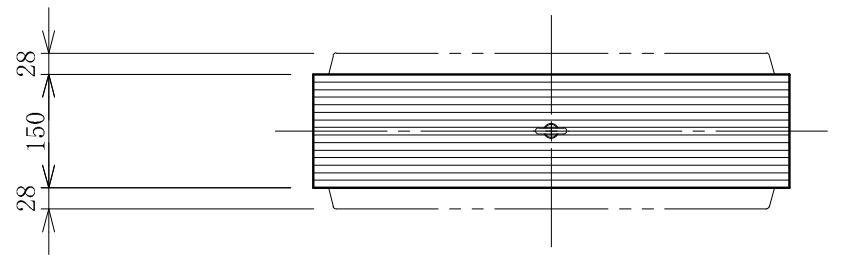

記号	年月日	訂正	内容	訂正者
△				
△				

電装：LED ルクフル(定電流)
B3バー×2本

面板：アクリル透明 t2.0 VF BP
W624×H894×R47

フレーム：アルミ型材
アルマイト仕上

LED表示部：W320×H320
消費電力 9.6W (max)

照明用電源コード：VCTケーブル 3.0M出×1
LED電源コード：VCTケーブル 3.0M出×1
LED信号用コード：単線(赤、黒) 3.0M出×2

支柱：□75×75×t4.5 ×2000L
又はφ89.1×t4.2 ×2000L
※別売り

TITLE
三和規格 パーキングサイン<一柱式空満>

230空満一柱式パーキング
<No. ESCS4-POLE230>

SCALE	DATE	承認	検図	製図	図番
1:10 (A3)	2020. 11. 1				ESCS4-POLE230-0

三和サインワークス株式会社