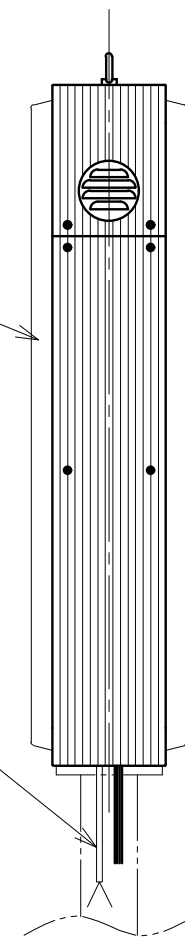

記号	年月日	訂正	内容	訂正者
△				
△				

電装：LED ルクフル(定電流)
B3バー×2本

面板：アクリル透明 t2.0 VF BP
W624×H894×R47

フレーム：アルミ型材
アルマイト仕上

LED表示部：W320×H320
消費電力 9.6W (max)

照明用電源コード：VCTケーブル 3.0M出×1
LED電源コード：VCTケーブル 3.0M出×1
LED信号用コード：単線(赤、黒) 3.0M出×2

支柱：□75×75×t4.5 ×2000L
又はφ89.1×t4.2 ×2000L
※別売り

TITLE
三和規格 パーキングサイン<一柱式空満>

230空満一柱式パーキング
<No. ESCS4-POLE230>

SCALE	DATE	承認	検図	製図	図番
1:10 (A3)	2020. 11. 1				ESCS4-POLE230-0

三和サインワークス株式会社