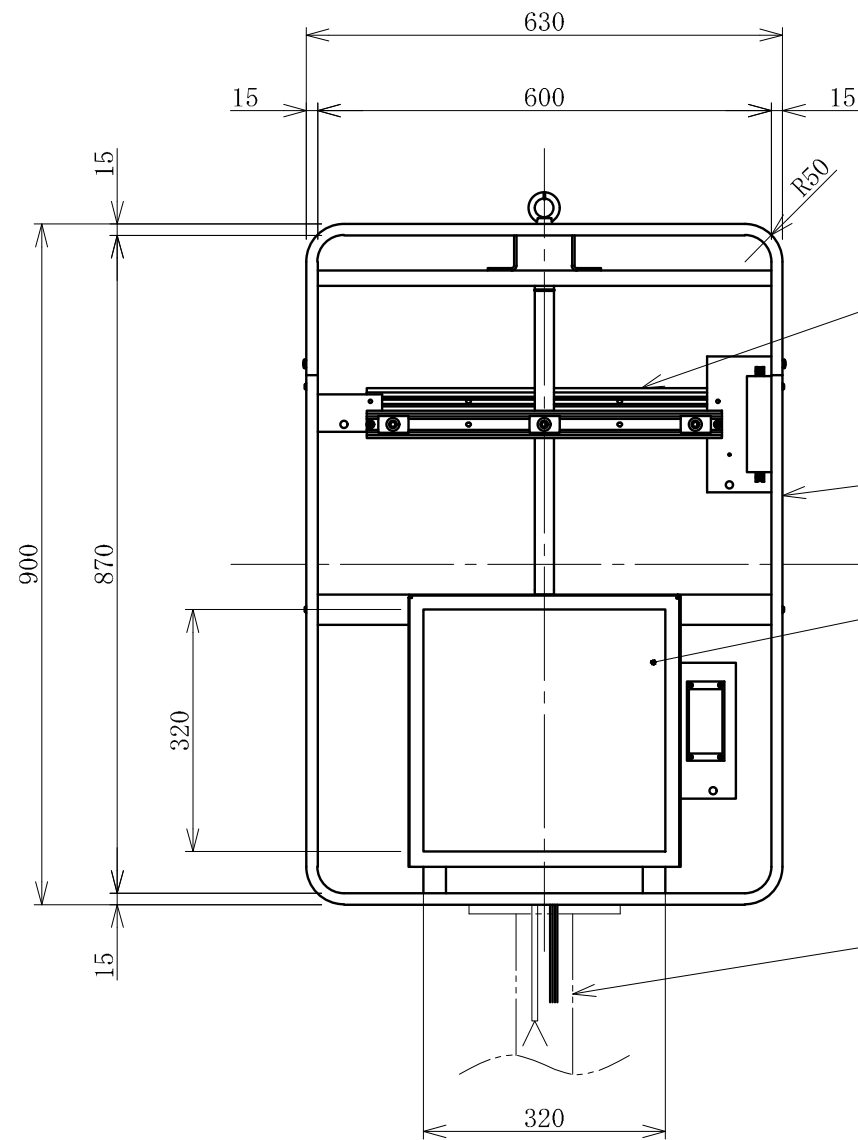

記号	年月日	訂正	内容	訂正者
△				
△				

電装：LED ルクフル(定電流)
B3バー×2本

面板：アクリル透明 t2.0 VF BP
W624×H894×R47

フレーム：アルミ型材
アルマイト仕上

LED表示部：W320×H320
消費電力 9.6W (max)

照明用電源コード：VCTケーブル 3.0M出×1
LED電源コード：VCTケーブル 3.0M出×1
LED信号用コード：単線(赤、黒) 3.0M出×2

支柱：□75×75×t4.5 ×2000L
又はφ89.1×t4.2 ×2000L
※別売り

TITLE
三和規格 パーキングサイン<一柱式空満>

230空満一柱式パーキング
<No. ESCS4-POLE230>

SCALE	DATE	承認	検図	製図	図番
1:10 (A3)	2020. 11. 1				ESCS4-POLE230-0

三和サインワークス株式会社