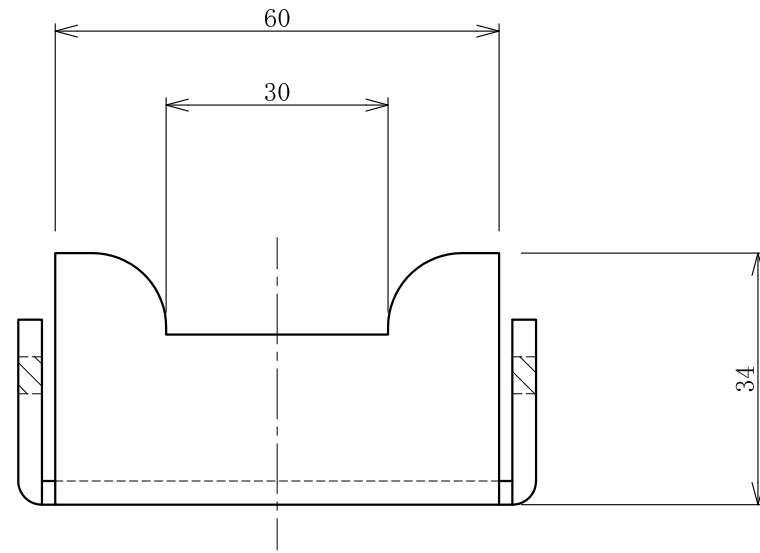

記号	年月日	訂正内容	訂正者
△			
△			

ステンレスバンド

ポール用金具

- 付属セット
- ・ポール用金具 . . . 2個/セット
 - ・ステンレスバンド . . . 2個/セット
 - ・M8×20六角ボルト . . . 2個/セット
 - ・M8ワッシャー . . . 2個/セット
 - ・M8Sワッシャー . . . 2個/セット
 - ・M8ナット . . . 2個/セット

取付対応ポール径

角：75～100mm
丸：φ60.6～114.3mm