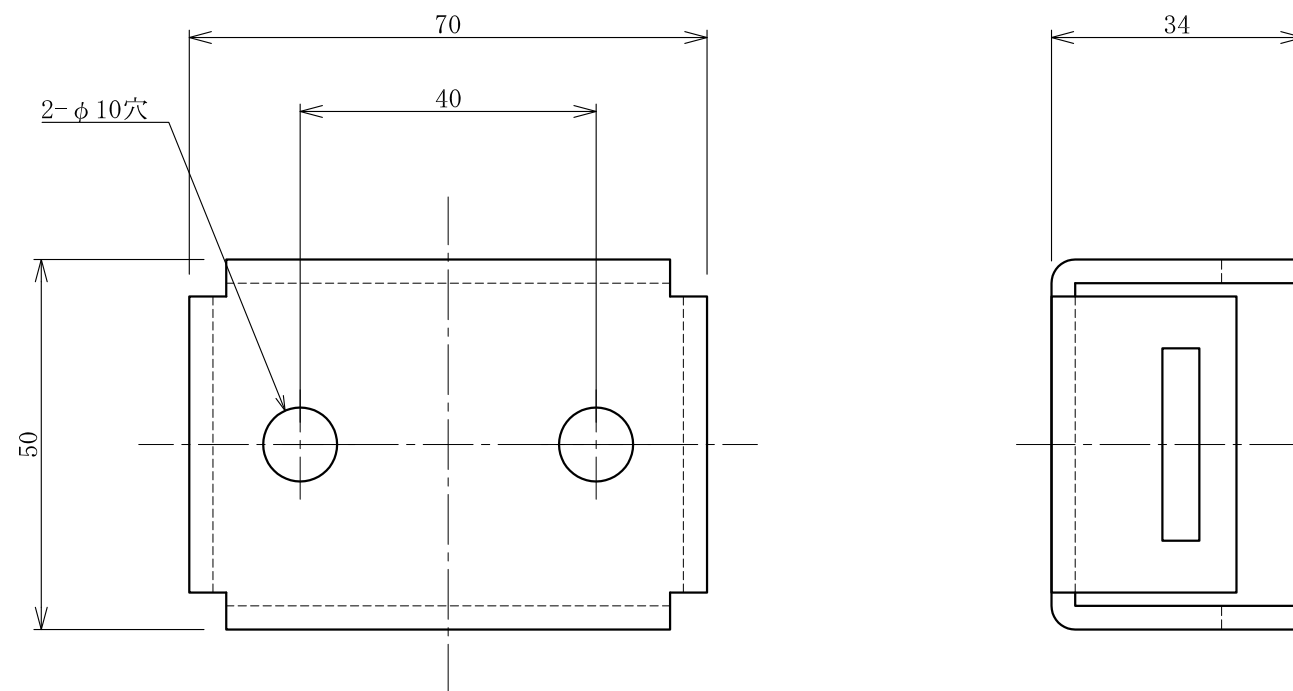

記号	年月日	訂正内容	訂正者
△			
△			

ステンレスバンド

ポール用金具

- 付属セット
- ・ポール用金具 . . . 2個/セット
 - ・ステンレスバンド . . . 2個/セット
 - ・M8×20六角ボルト . . . 2個/セット
 - ・M8ワッシャー . . . 2個/セット
 - ・M8Sワッシャー . . . 2個/セット
 - ・M8ナット . . . 2個/セット

取付対応ポール径

角：75～100mm
丸：φ60.6～114.3mm