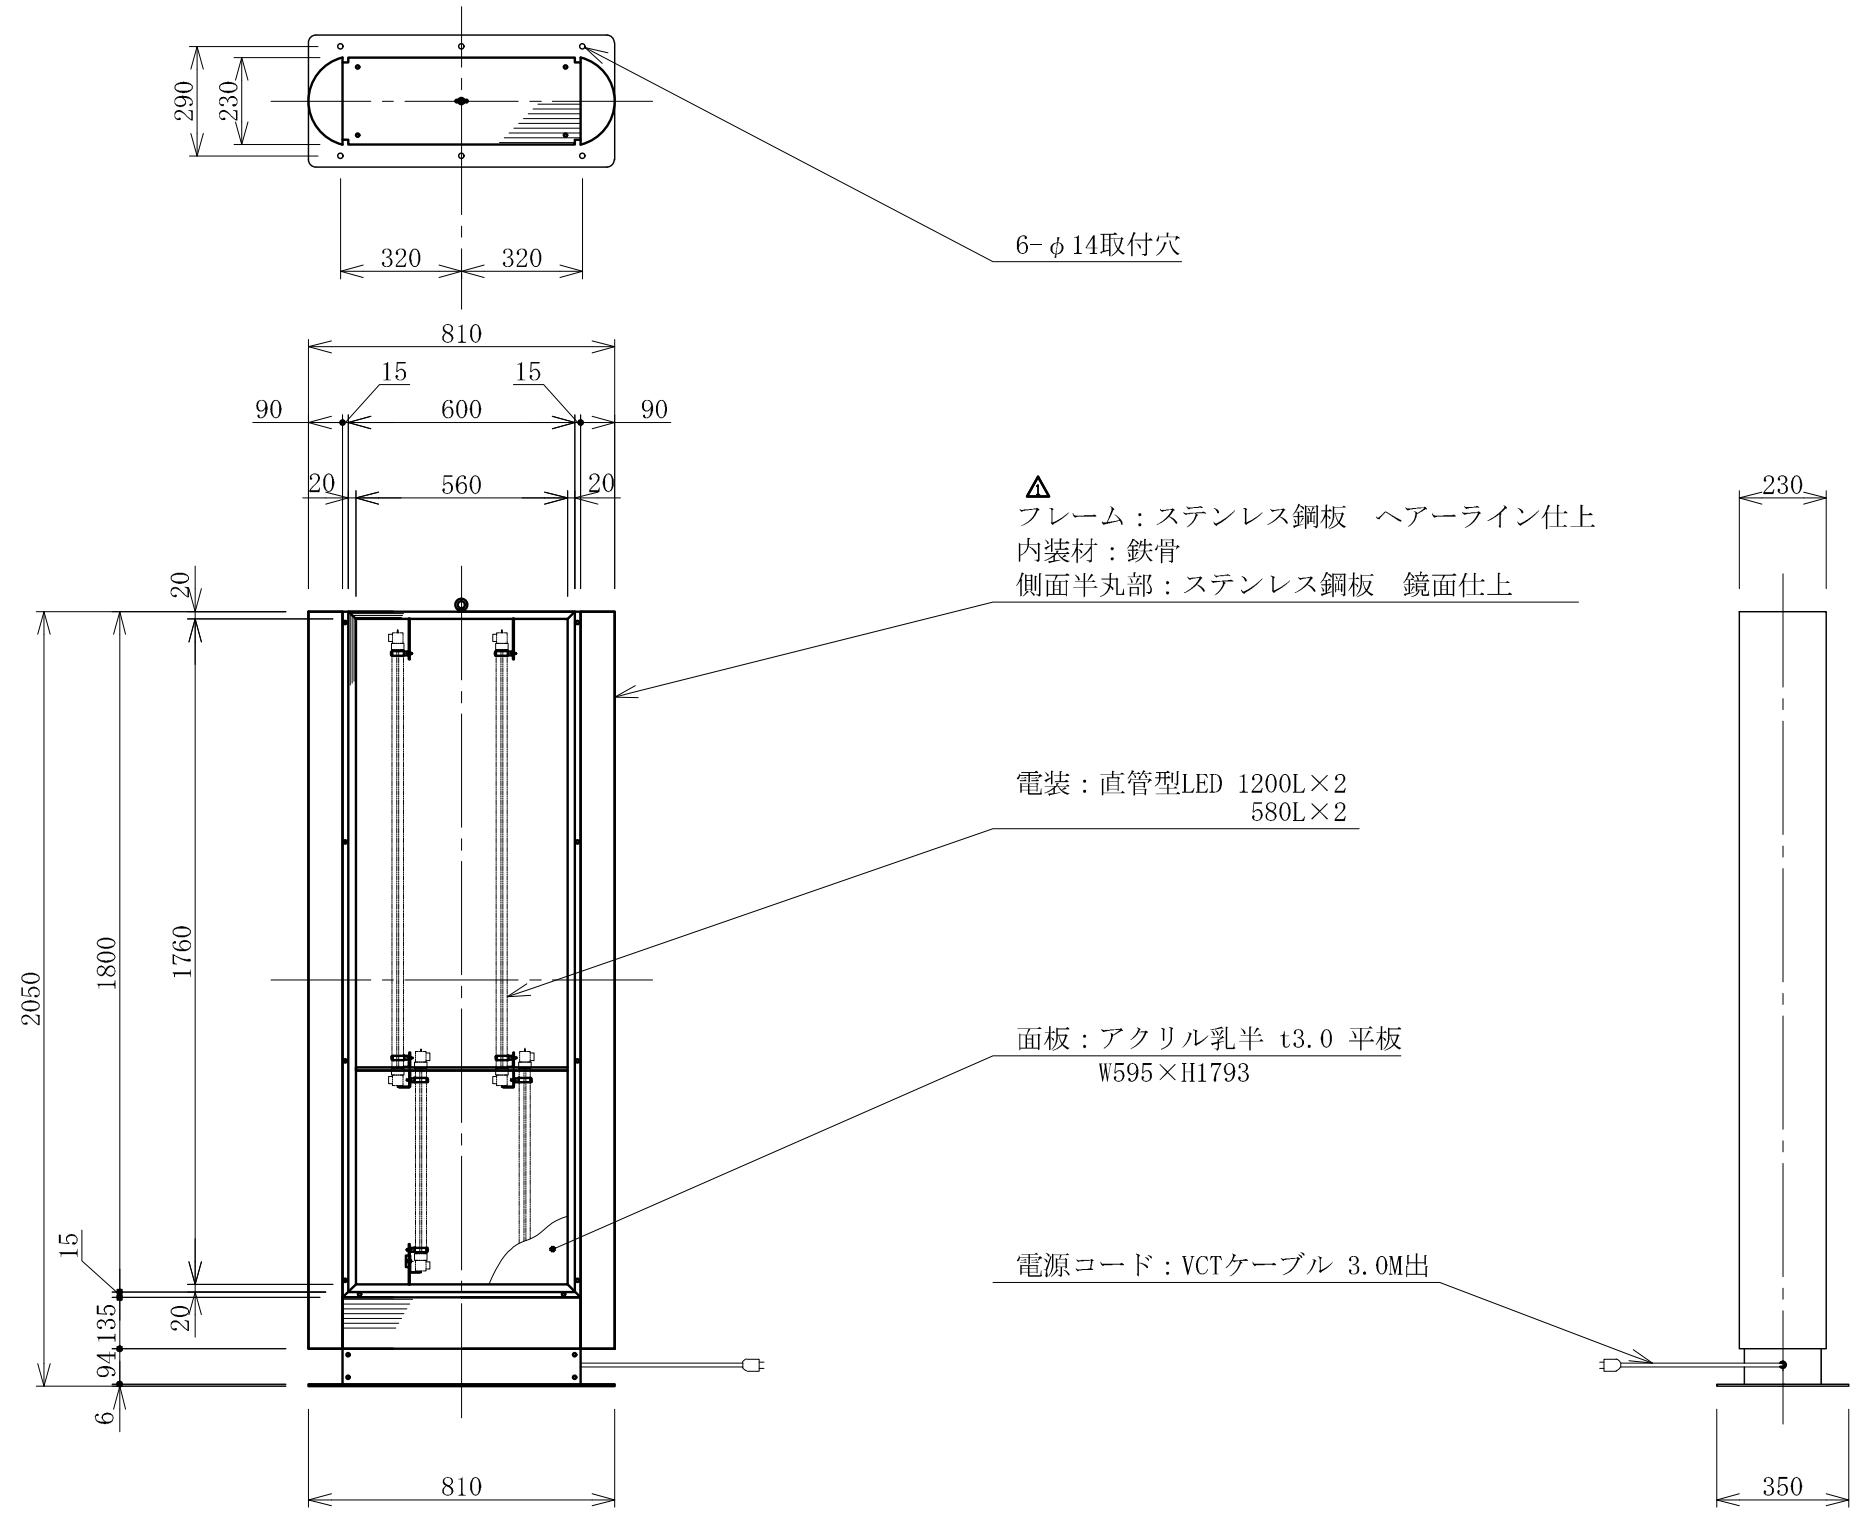

記号	年月日	訂正内容	訂正者
△	2023.1.5	表記訂正	飯坂
△			

TITLE		SCALE	DATE	承認	検図	製図	図番	
三和規格 自立サイン<鏡まるくん>	鏡まるくん 260型LED<自立式> <No. LLT87-65>	1:20 (A3)	2020.11.1				LLT8765-1	三和サインワークス株式会社