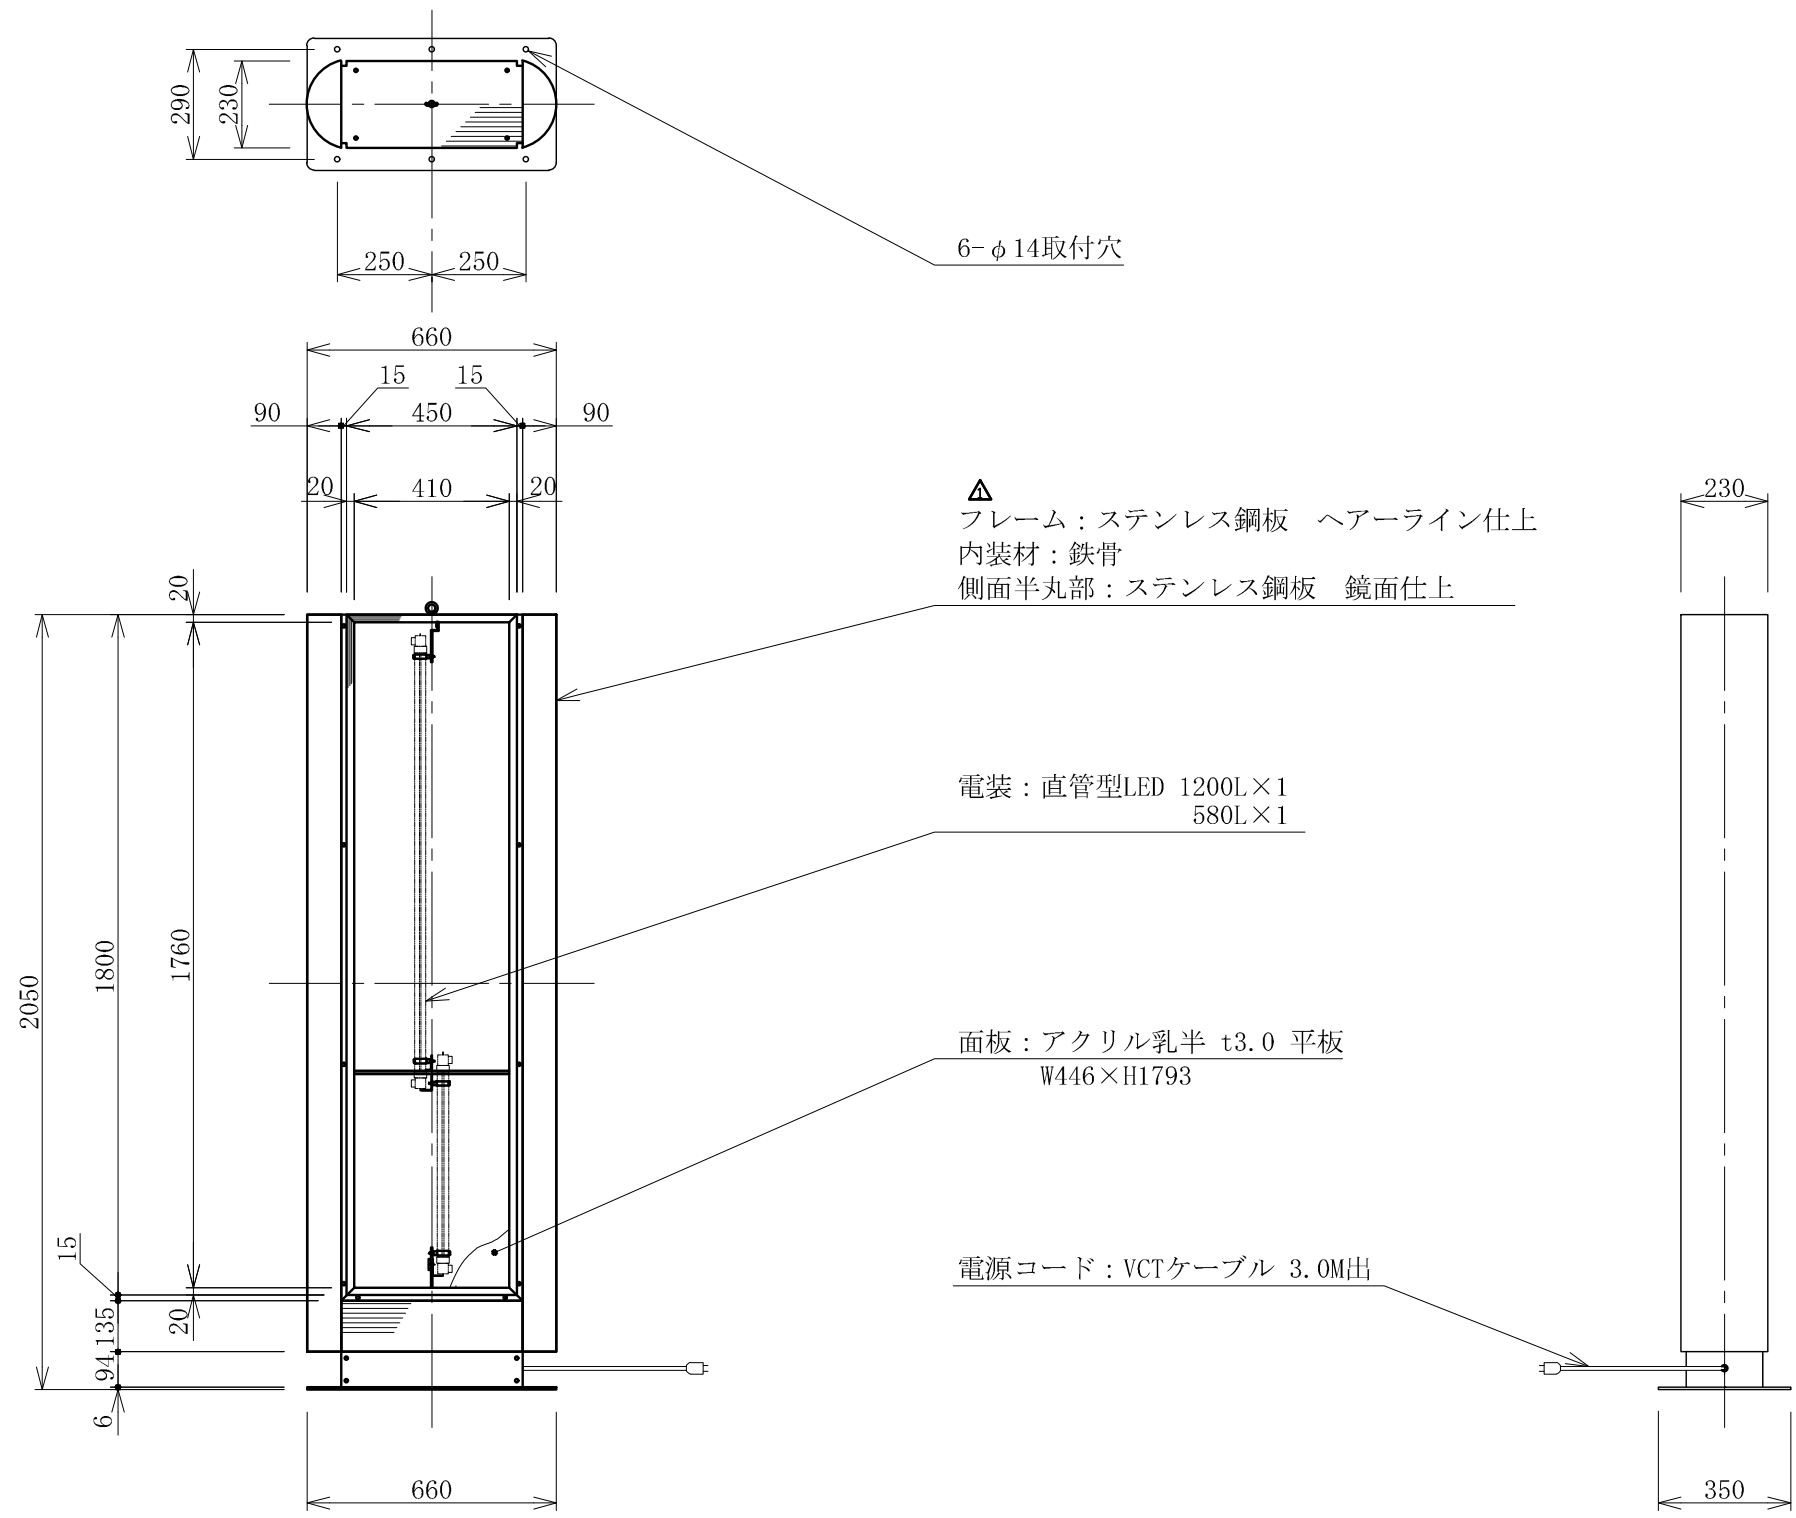

記号	年月日	訂正内容	訂正者
△	2023.1.5	表記訂正	飯坂
△			

TITLE 三和規格 自立サイン<鏡まるくん>	鏡まるくん 156型LED<自立式> <No. LLT87-55>	SCALE	DATE	承認	検図	製図	図番	三和サインワークス株式会社
		1:20 (A3)	2020.11.1				LLT8755-1	