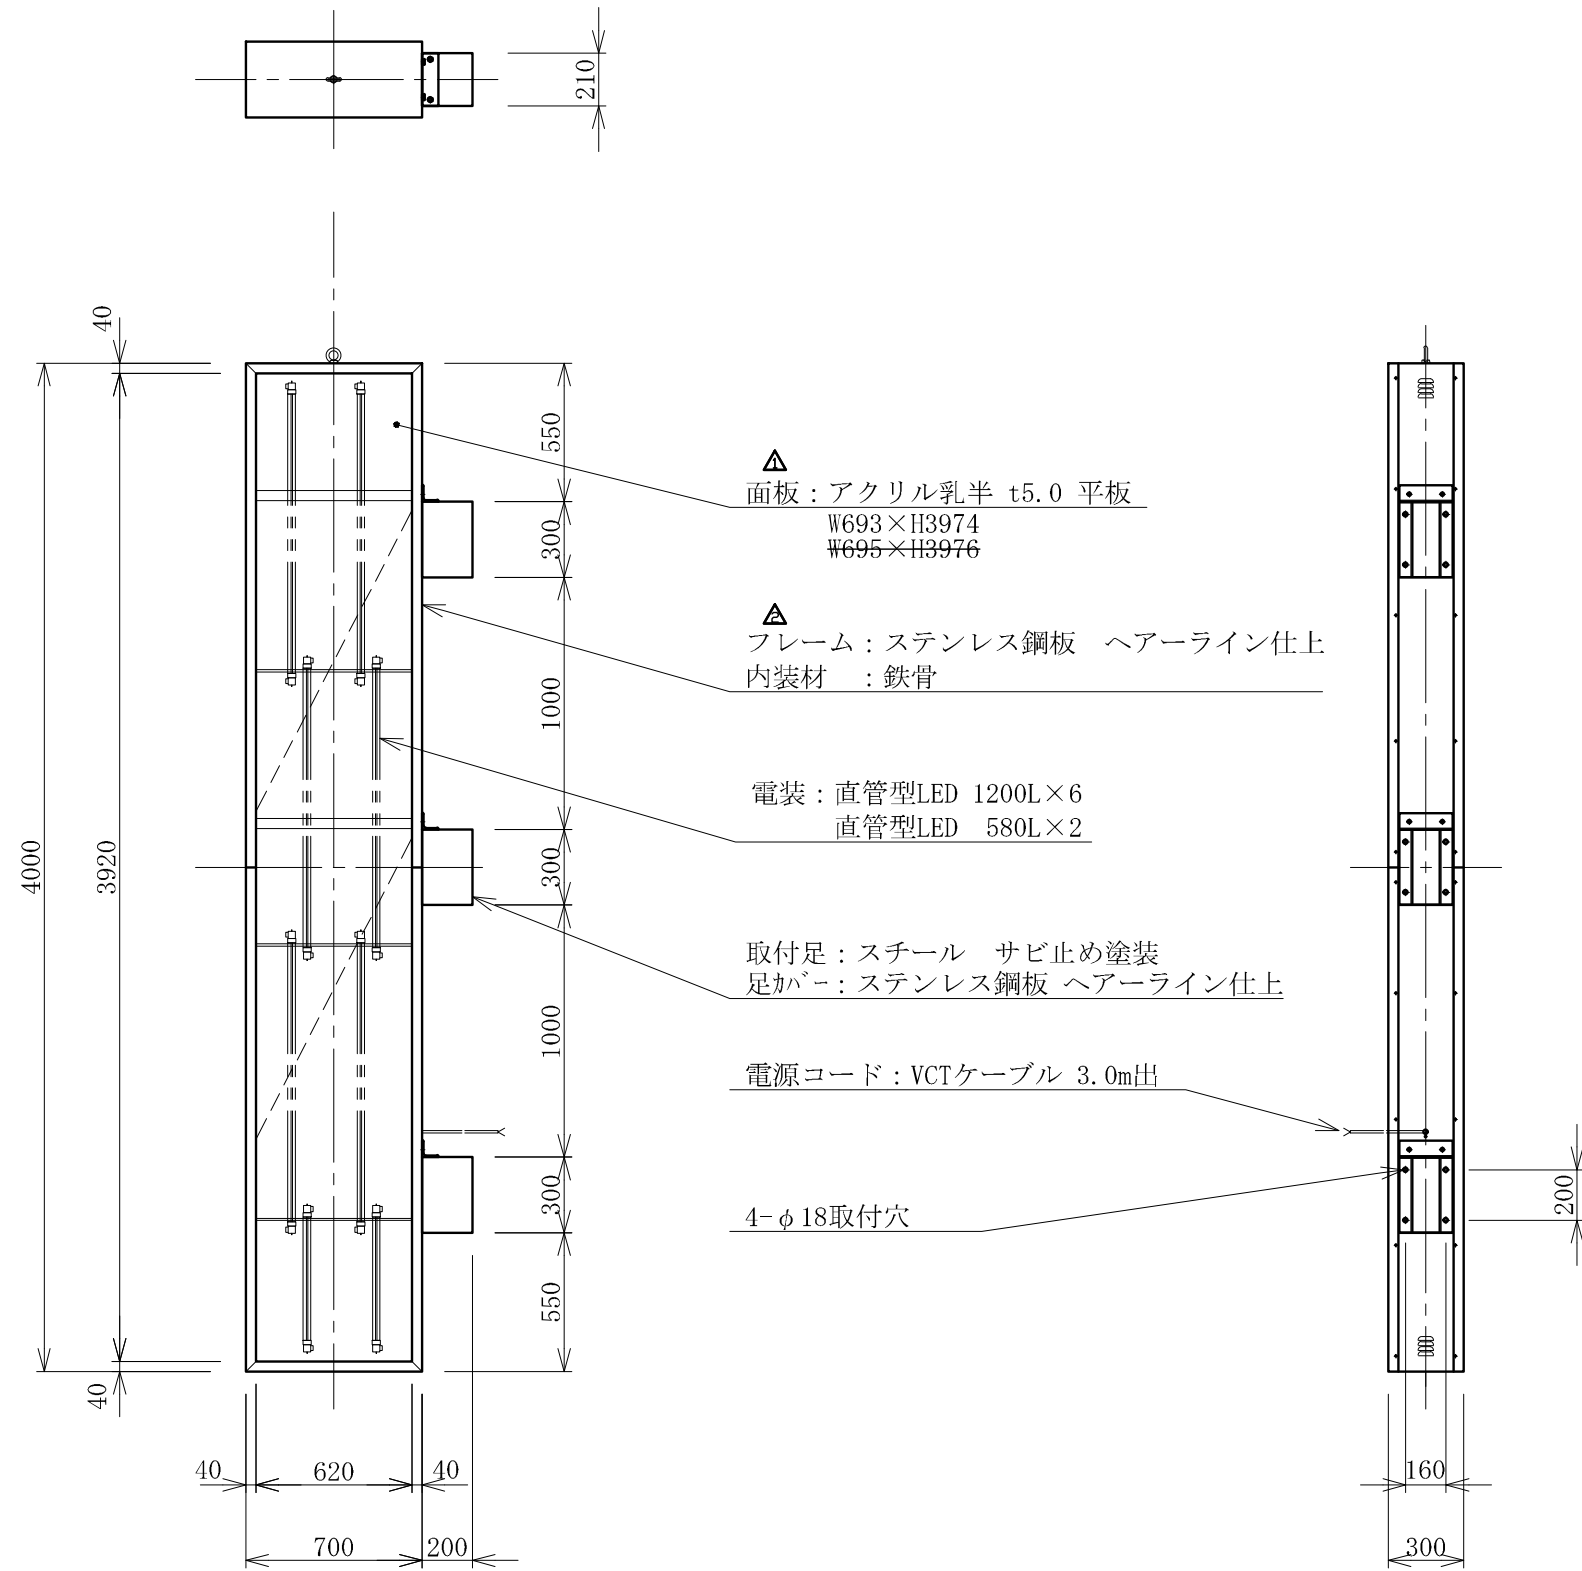

記号	年月日	訂正内容	訂正者
△	2022.7.1	面板サイズ訂正	飯坂
△	2023.1.5	表記訂正	飯坂

TITLE	特注ステン740LED	SCALE	DATE	承認	検図	製図	図番	三和サインワークス株式会社
三和規格 ビル用サイン<特注ステン>	<No. LLT69-82>	1:30 (A3)	2020.11.1				LLT6982-2	