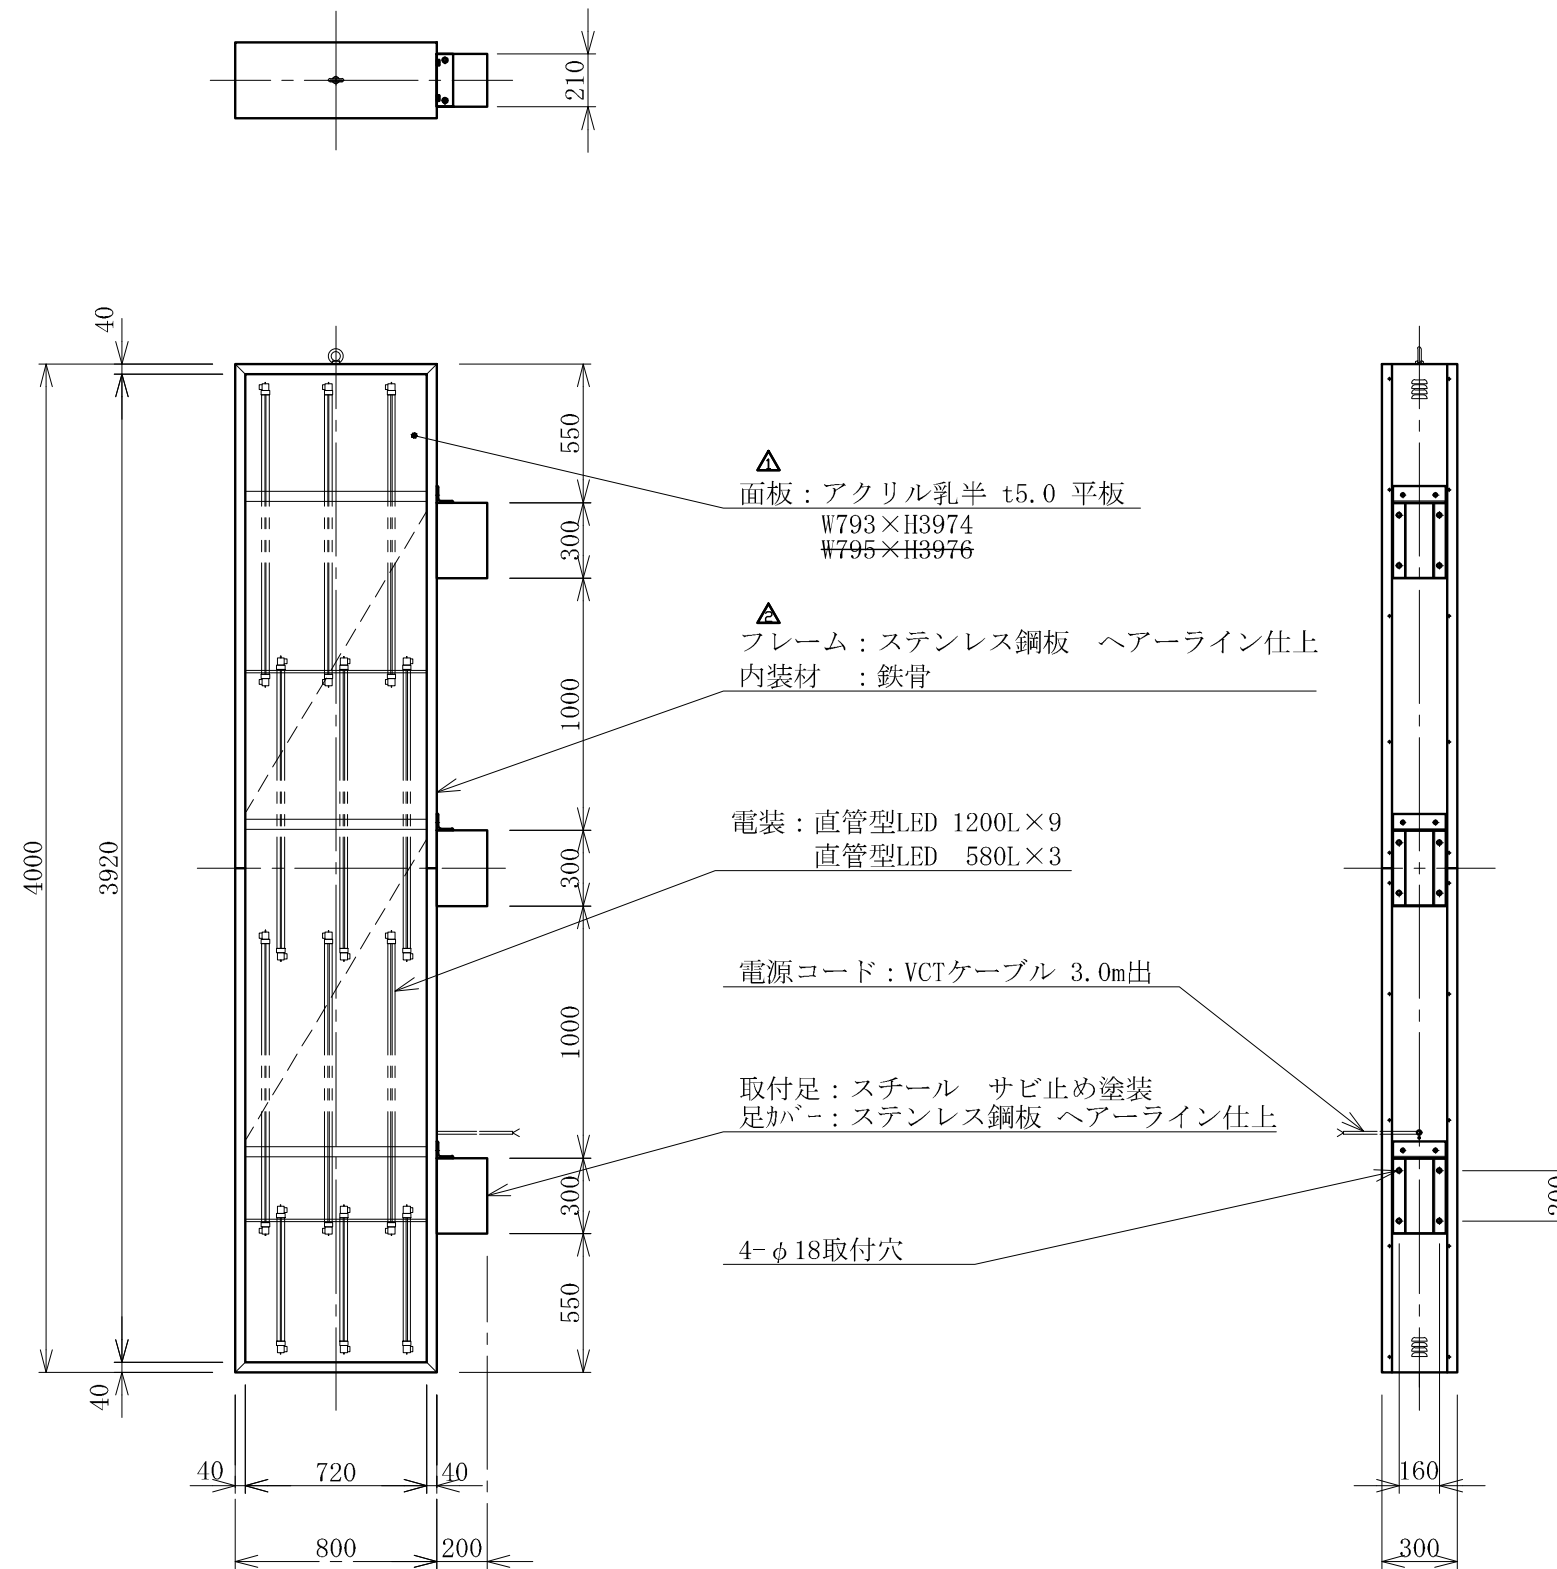

記号	年月日	訂正内容	訂正者
△	2022.7.1	面板サイズ訂正	飯坂
△	2023.1.5	表記訂正	飯坂

TITLE
三和規格 ビル用サイン<特注ステン>

特注ステン840LED
<No. LLT69-78>

SCALE
1:30 (A3)

DATE
2020.11.1

承認 検図 製図 図番
LLT6978-2

三和サインワークス株式会社