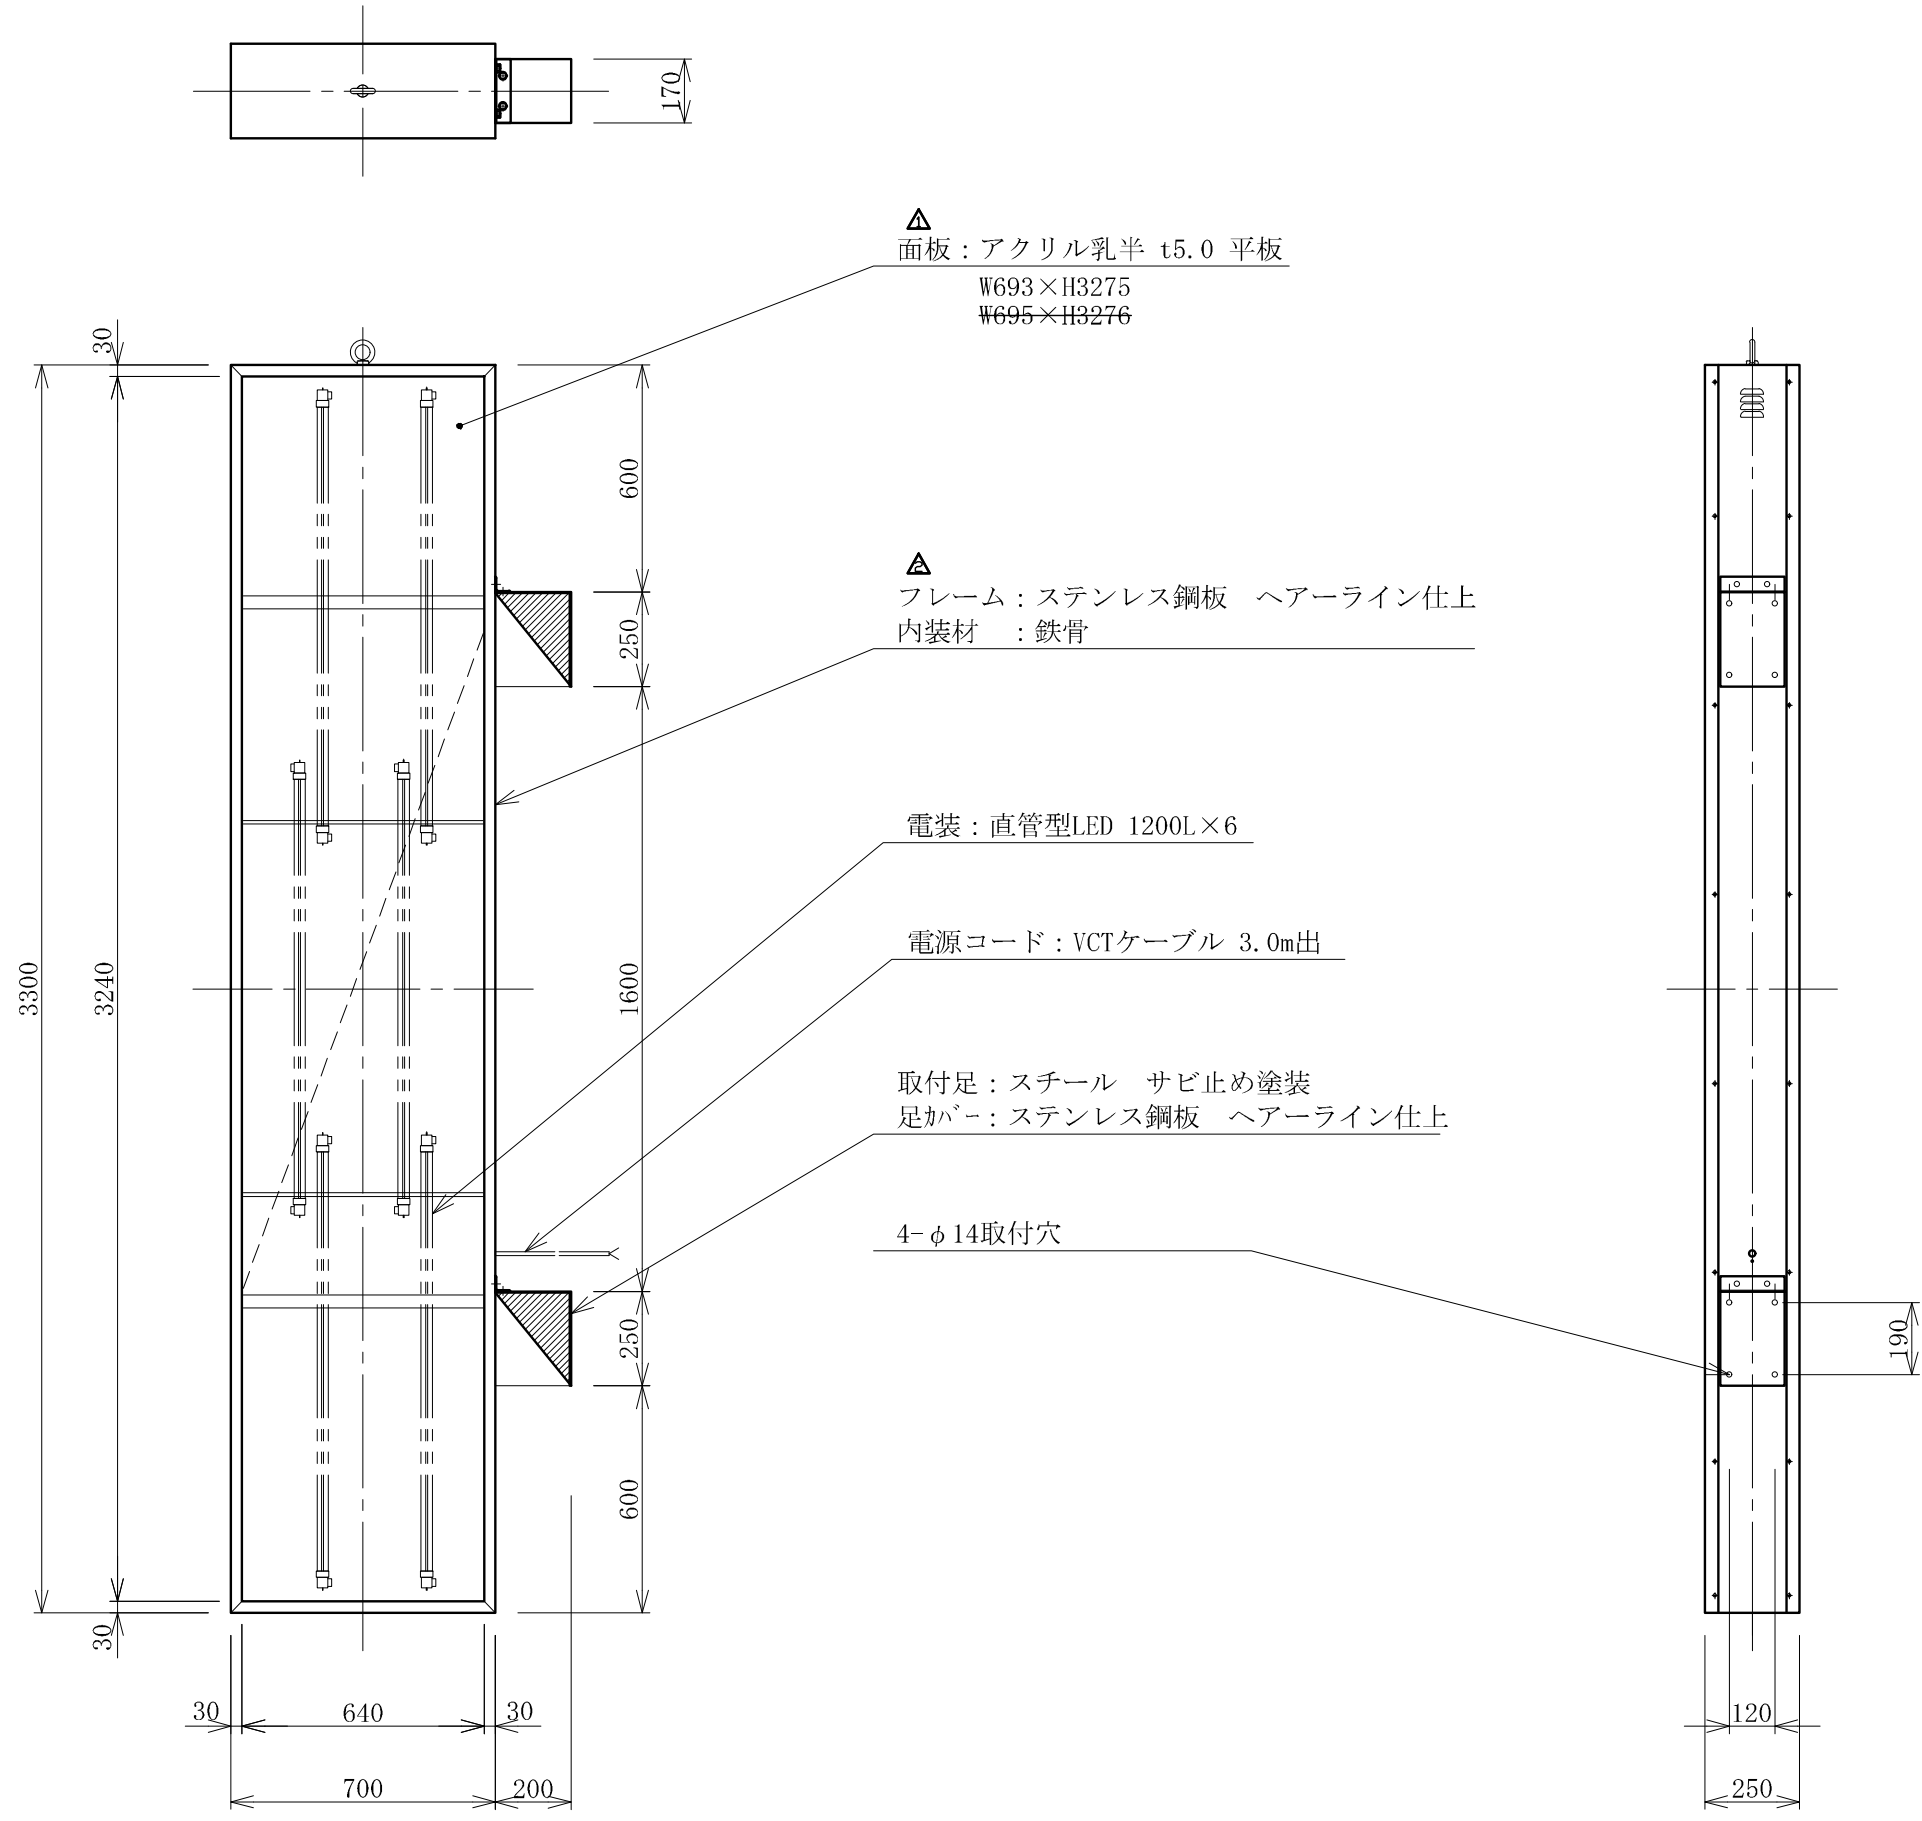

記号	年月日	訂正内容	訂正者
△	2022.7.1	面板サイズ訂正	飯坂
△	2023.1.5	表記訂正	飯坂

TITLE	特注ステン733LED <No. LLT69-76>	SCALE	DATE	承認	検図	製図	図番	三和サインワークス株式会社
三和規格 ビル用サイン<特注ステン>		1:20 (A3)	2020.11.1				LLT6976-2	