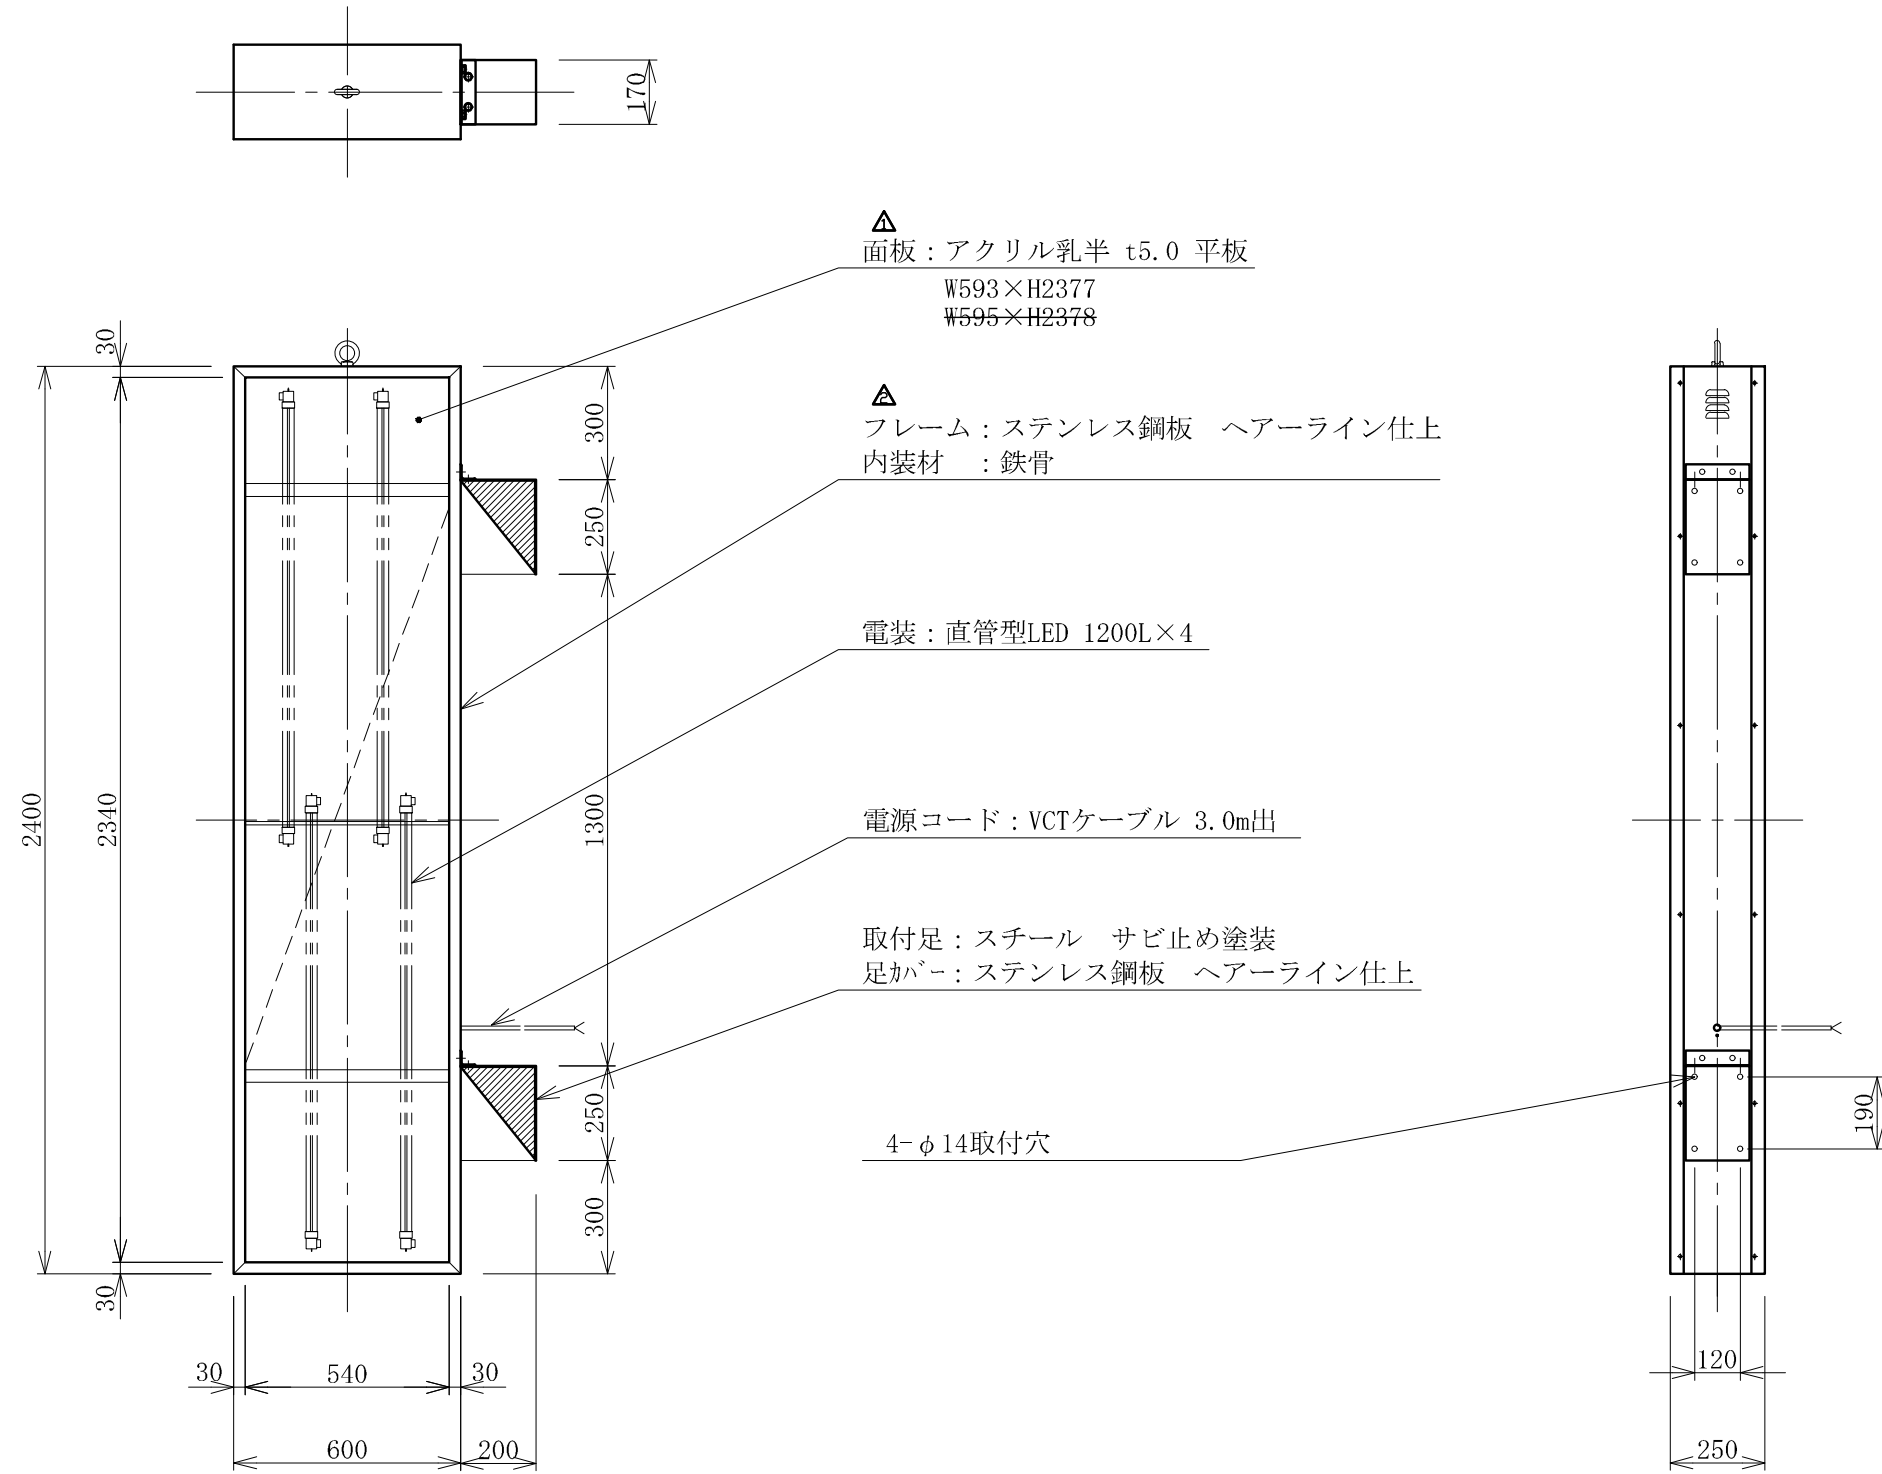

記号	年月日	訂正内容	訂正者
△	2022.7.1	面板サイズ訂正	飯坂
△	2023.1.5	表記訂正	飯坂

TITLE	特注ステン624LED <No. LLT69-72>	SCALE	DATE	承認	検図	製図	図番	三和サインワークス株式会社
三和規格 ビル用サイン<特注ステン>		1:20 (A3)	2020.11.1				LLT6972-2	