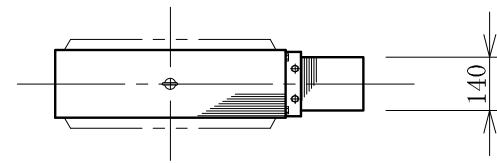

記号	年月日	訂正内容	訂正者
△	2023.1.5	表記訂正	飯坂
△			

△  
 フレーム：ステンレス鋼板 ヘアーライン仕上  
 内装材：鉄骨

面板：亚克力乳半 t2.0 VF  
 W605×H2701×R87

電装：直管型LED 580L×1  
 直管型LED 1200L×2

電源コード：VCTケーブル 2.0M出

取付足：表面処理鋼板 焼付塗装  
 足カバー：ステンレス鋼板 ヘアーライン仕上

6-φ6取付穴

4-φ12取付穴

TITLE  
 三和規格 突出しサイン<ステンレス>

290 角丸ステンレスLED  
 <No. LLT35-71>

SCALE  
 1:20 (A3)

DATE  
 2020. 11. 1

承認 検図 製図 図番

LLT3571-1