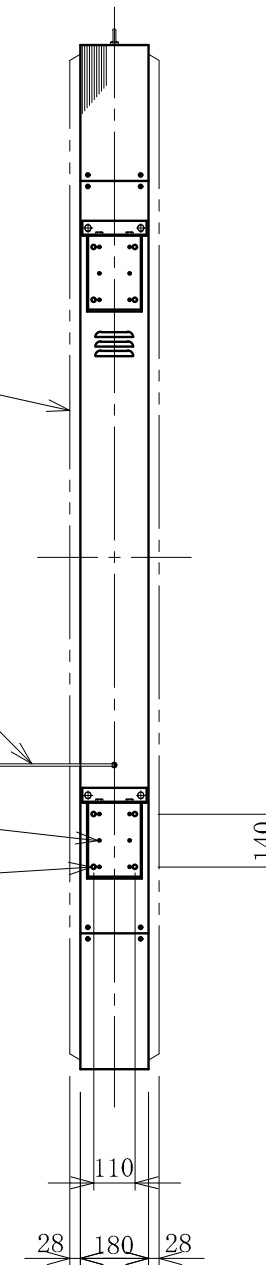

記号	年月日	訂正内容	訂正者
△	2023.1.5	表記訂正	飯坂
△			

△  
 フレーム：ステンレス鋼板 ヘアーライン仕上  
 内装材：鉄骨

面板：亚克力乳半 t2.0 VF  
 W605×H2701×R87

電装：直管型LED 580L×1  
 直管型LED 1200L×2

電源コード：VCTケーブル 2.0M出

取付足：表面処理鋼板 焼付塗装  
 足カバー：ステンレス鋼板 ヘアーライン仕上

6-φ6取付穴

4-φ12取付穴

TITLE  
 三和規格 突出しサイン<ステンレス>

290 角丸ステンレスLED  
 <No. LLT35-71>

SCALE  
 1:20 (A3)

DATE  
 2020. 11. 1

承認 検図 製図 図番

LLT3571-1