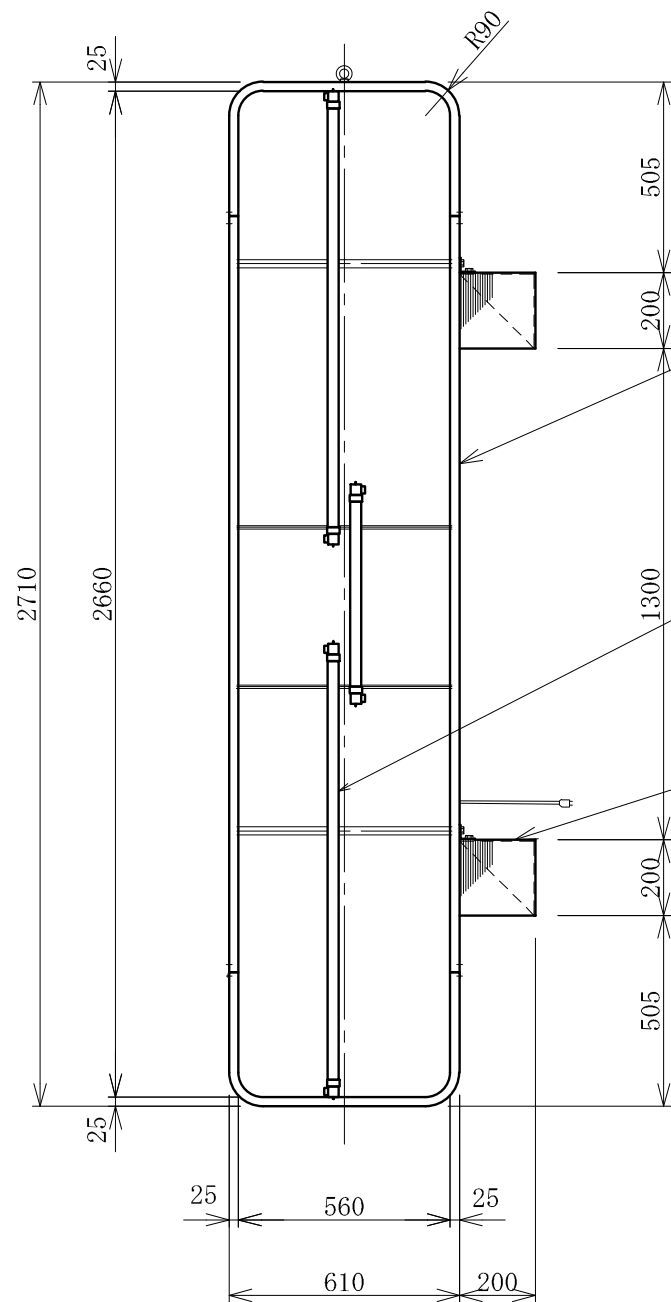

記号	年月日	訂正内容	訂正者
△	2023.1.5	表記訂正	飯坂
△			

△  
 フレーム：ステンレス鋼板 ヘアーライン仕上  
 内装材：鉄骨

面板：亚克力乳半 t2.0 VF  
 W605×H2701×R87

電装：直管型LED 580L×1  
 直管型LED 1200L×2

電源コード：VCTケーブル 2.0M出

取付足：表面処理鋼板 焼付塗装  
 足カバー：ステンレス鋼板 ヘアーライン仕上

6-φ6取付穴

4-φ12取付穴

TITLE  
 三和規格 突出しサイン<ステンレス>

290 角丸ステンレスLED  
 <No. LLT35-71>

SCALE  
 1:20 (A3)

DATE  
 2020. 11. 1

承認 検図 製図 図番

LLT3571-1