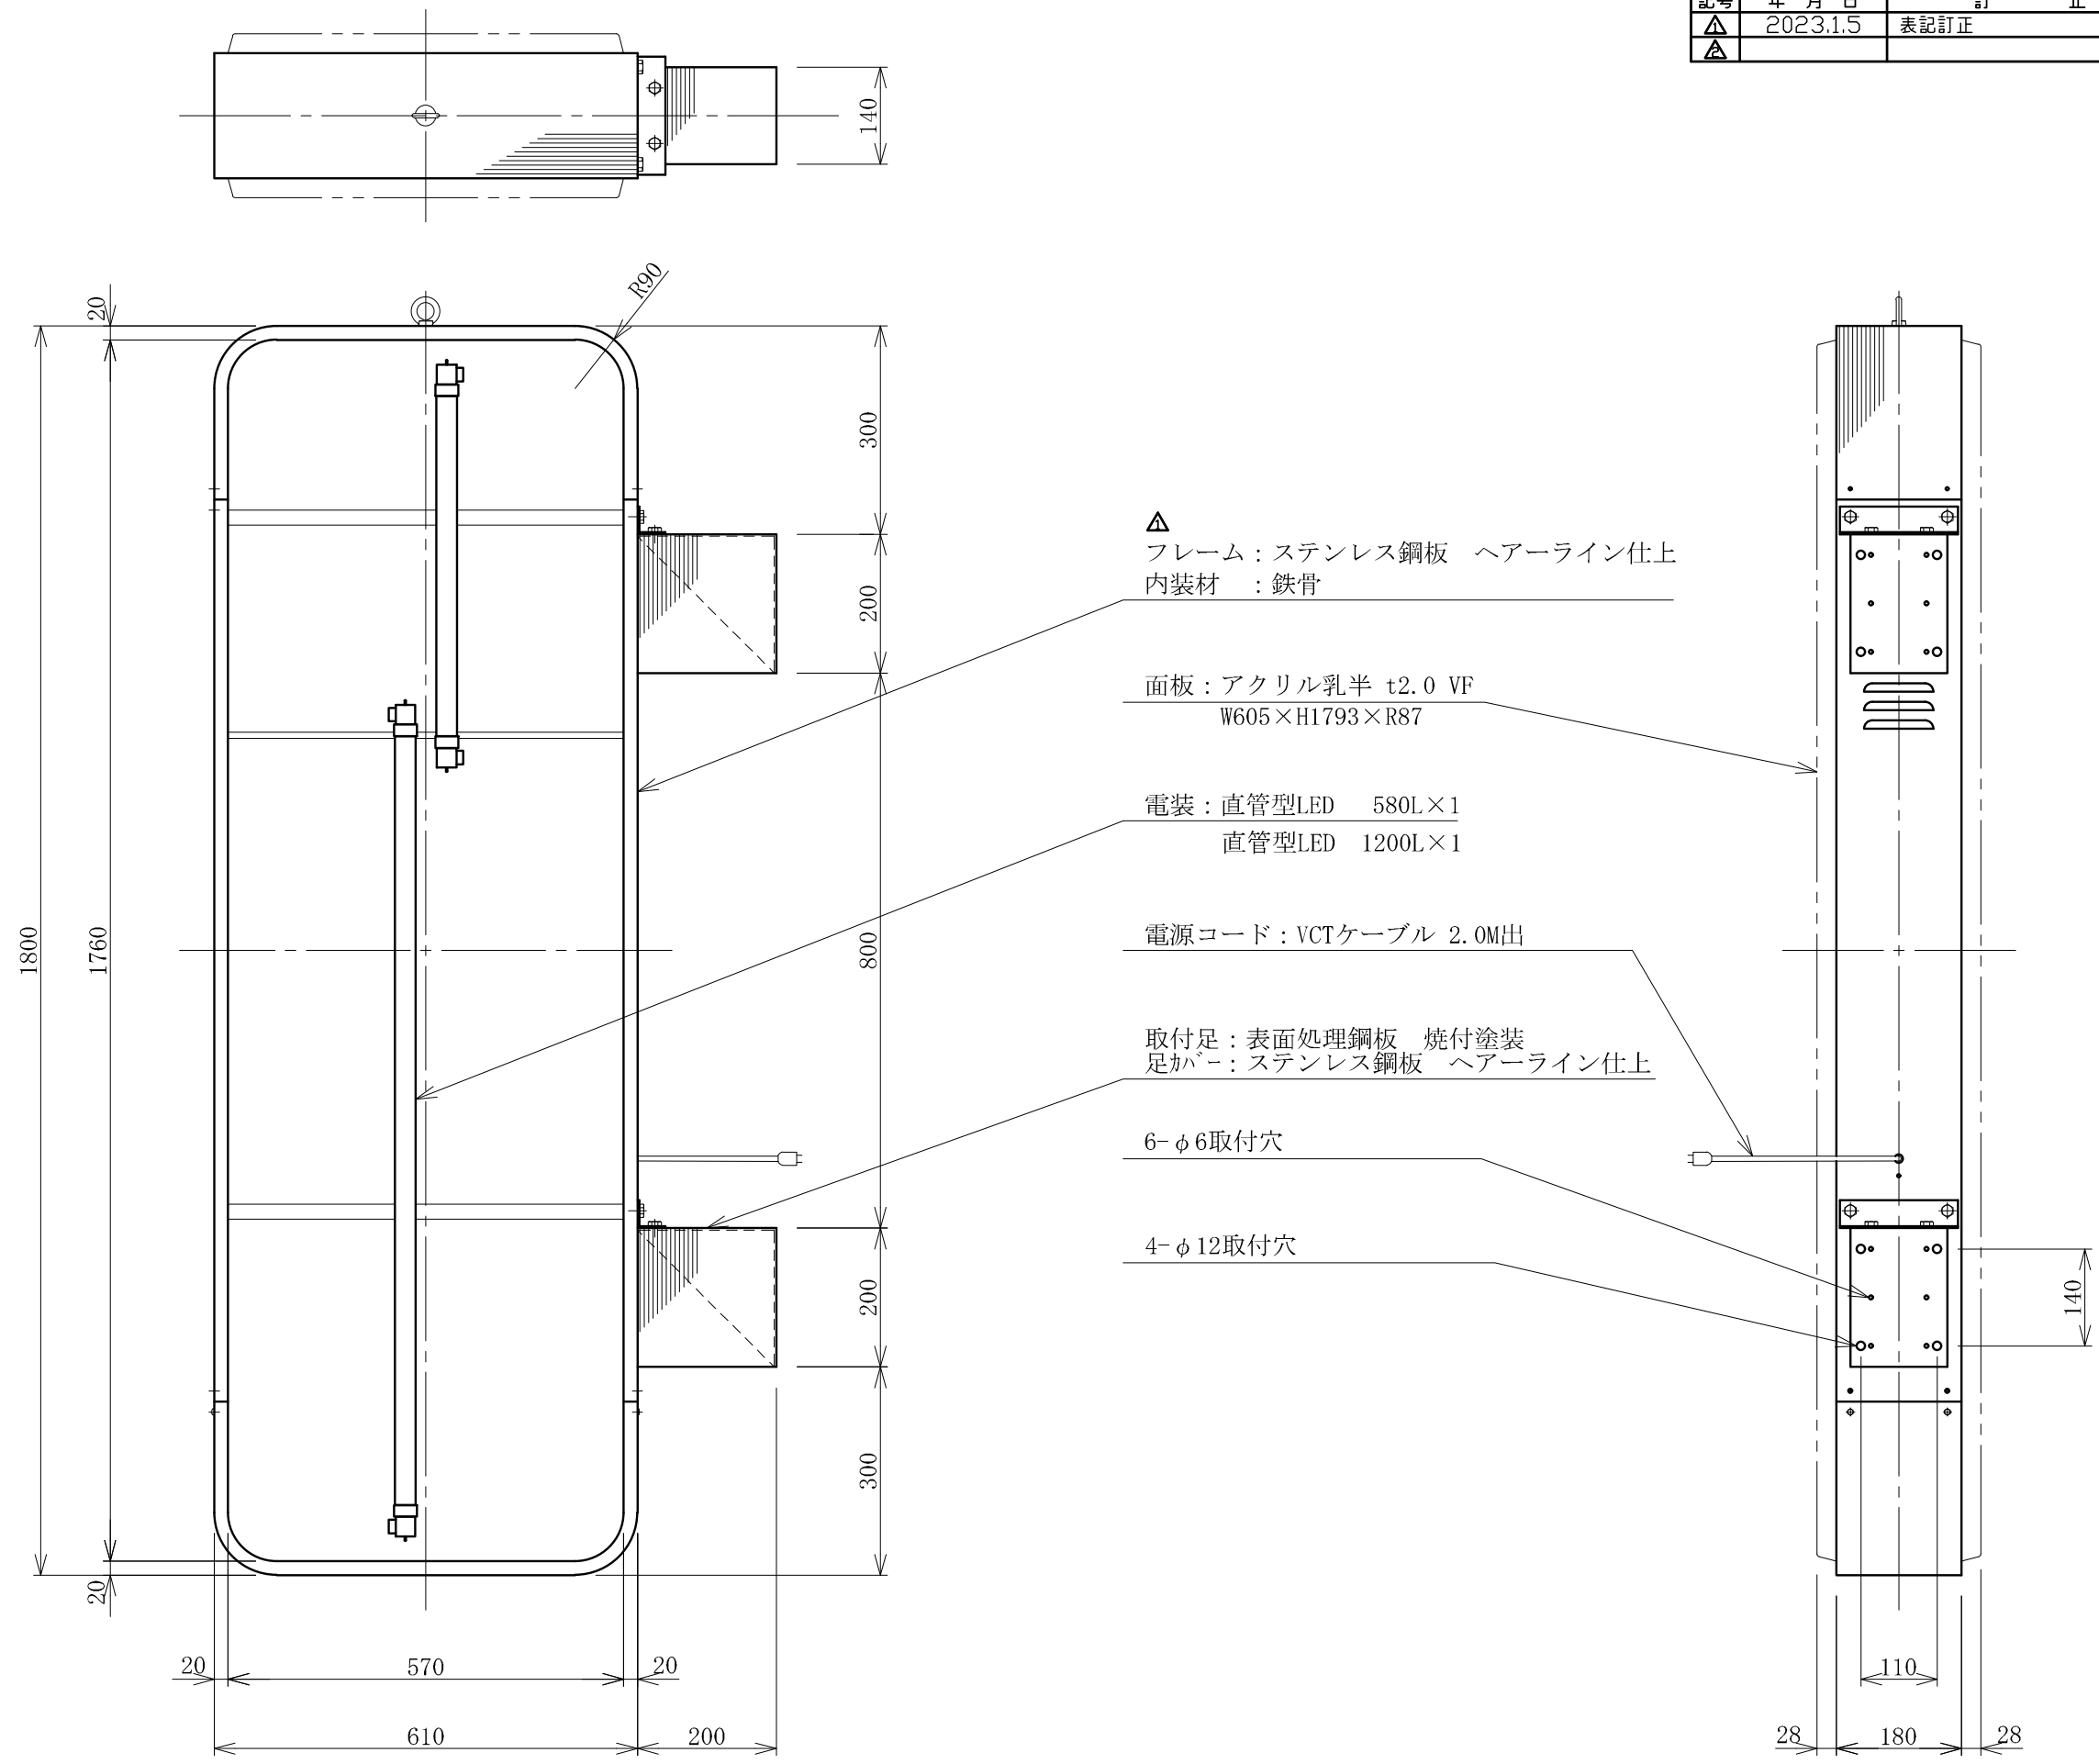

記号	年月日	訂正内容	訂正者
△	2023.1.5	表記訂正	飯坂
△			

TITLE 三和規格 突出しサイン<ステンレス>	260 角丸ステンレスLED <No. LLT25-61>	SCALE	DATE	承認	検図	製図	図番	三和サインワークス株式会社
		1:10 (A3)	2020. 11. 1				LLT2561-1	