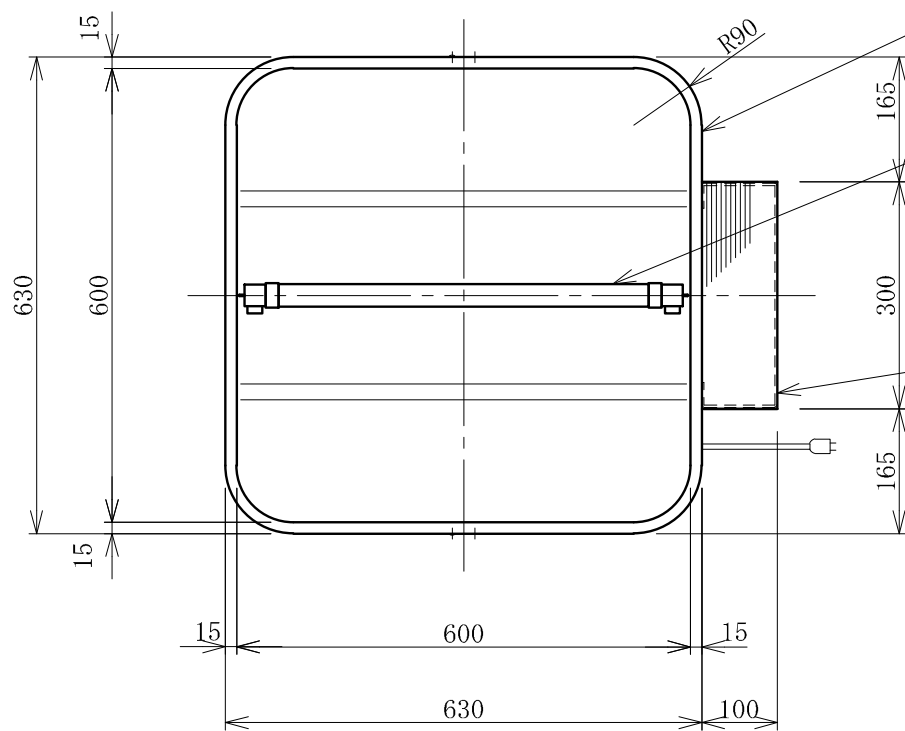

記号	年月日	訂正内容	訂正者
△	2023.1.5	表記訂正	飯坂
△			

△  
 フレーム：ステンレス鋼板 ヘアライン仕上  
 内装材：鉄骨

電装：直管型LED 580L×1

面板：アクリル乳半 t2.0 VF  
 W626×H626×R87

取付足：表面処理鋼板 焼付塗装  
 足カバー：ステンレス鋼板 ヘアライン仕上

6-φ6取付穴

電源コード：VCTケーブル 2.0M出

TITLE  
 三和規格 突出しサイン<ステンレス>

202 角丸ステンレスLED  
 <No. LLT15-31>

SCALE  
 1:10(A3)

DATE  
 2020.11.1

承認 検図 製図 図番

LLT1531-1

三和サインワークス株式会社