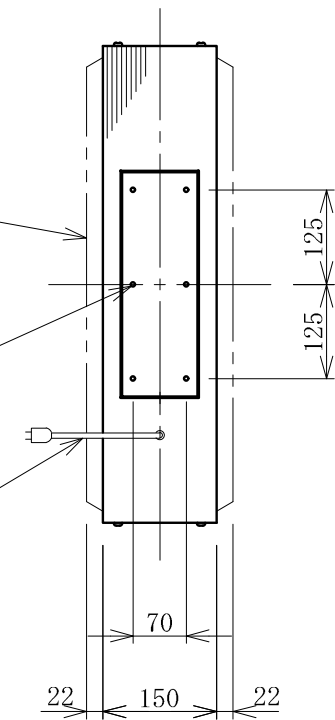

記号	年月日	訂正内容	訂正者
△	2023.1.5	表記訂正	飯坂
△			

△  
 フレーム：ステンレス鋼板 ヘアライン仕上  
 内装材：鉄骨

電装：直管型LED 580L×1

面板：アクリル乳半 t2.0 VF  
 W626×H626×R87

取付足：表面処理鋼板 焼付塗装  
 足カバー：ステンレス鋼板 ヘアライン仕上

6-φ6取付穴

電源コード：VCTケーブル 2.0M出

TITLE  
 三和規格 突出しサイン<ステンレス>

202 角丸ステンレスLED  
 <No. LLT15-31>

SCALE  
 1:10(A3)

DATE  
 2020.11.1

承認 検図 製図 図番

LLT1531-1

三和サインワークス株式会社