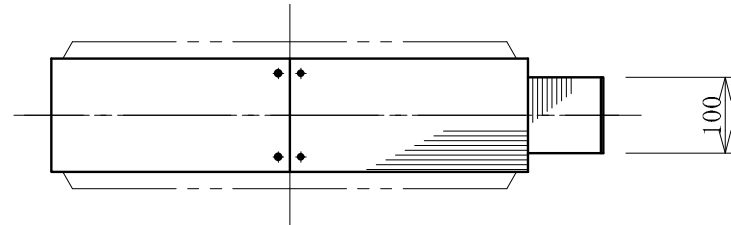

記号	年月日	訂正内容	訂正者
△	2023.1.5	表記訂正	飯坂
△			

△  
 フレーム：ステンレス鋼板 ヘアライン仕上  
 内装材：鉄骨

電装：直管型LED 580L×1

面板：アクリル乳半 t2.0 VF  
 W626×H626×R87

取付足：表面処理鋼板 焼付塗装  
 足カバー：ステンレス鋼板 ヘアライン仕上

6-φ6取付穴

電源コード：VCTケーブル 2.0M出

TITLE  
 三和規格 突出しサイン<ステンレス>

202 角丸ステンレスLED  
 <No. LLT15-31>

SCALE  
 1:10(A3)

DATE  
 2020.11.1

承認 検図 製図 図番

LLT1531-1

三和サインワークス株式会社