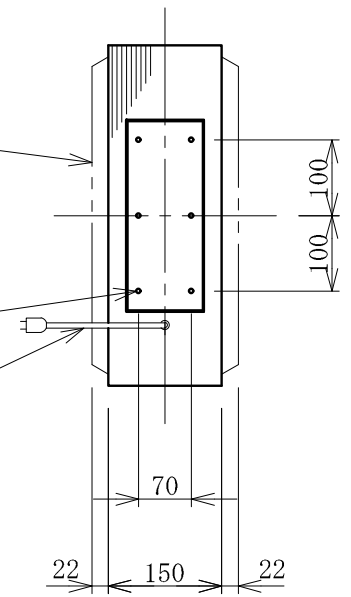

記号	年月日	訂正内容	訂正者
△	2023.1.5	表記訂正	飯坂
△			

△  
 フレーム：ステンレス鋼板 ヘアライン仕上  
 内装材：鉄骨

電装：直管型LED 580L×1

面板：アクリル乳半 t2.0 VF  
 W626×H445×R87

取付足：表面処理鋼板 焼付塗装  
 足カバー：ステンレス鋼板 ヘアライン仕上

6-φ6取付穴

電源コード：VCTケーブル 2.0M出

TITLE  
 三和規格 突出しサイン<ステンレス>

152 角丸ステンレスLED  
 <No. LLT15-21>

SCALE  
 1:10(A3)

DATE  
 2020.11.1

承認 検図 製図 図番

LLT1521-1

三和サインワークス株式会社