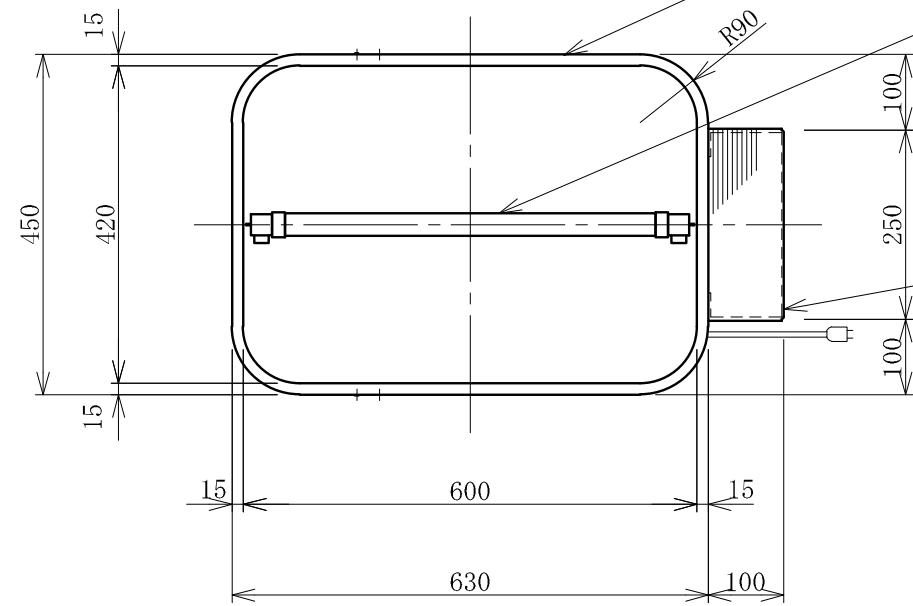

記号	年月日	訂正内容	訂正者
△	2023.1.5	表記訂正	飯坂
△			

△  
 フレーム：ステンレス鋼板 ヘアライン仕上  
 内装材：鉄骨

電装：直管型LED 580L×1

面板：アクリル乳半 t2.0 VF  
 W626×H445×R87

取付足：表面処理鋼板 焼付塗装  
 足カバー：ステンレス鋼板 ヘアライン仕上

6-φ6取付穴

電源コード：VCTケーブル 2.0M出

TITLE  
 三和規格 突出しサイン<ステンレス>

152 角丸ステンレスLED  
 <No. LLT15-21>

SCALE  
 1:10(A3)

DATE  
 2020.11.1

承認 検図 製図 図番

LLT1521-1

三和サインワークス株式会社