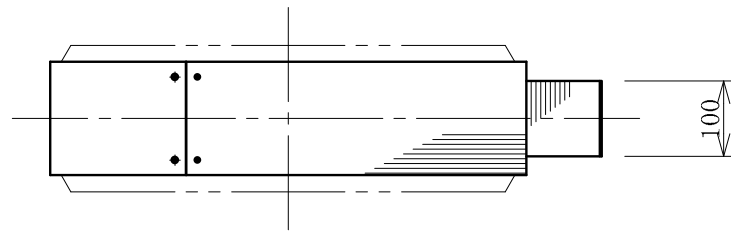

記号	年月日	訂正内容	訂正者
△	2023.1.5	表記訂正	飯坂
△			

△  
 フレーム：ステンレス鋼板 ヘアライン仕上  
 内装材：鉄骨

電装：直管型LED 580L×1

面板：アクリル乳半 t2.0 VF  
 W626×H445×R87

取付足：表面処理鋼板 焼付塗装  
 足カバー：ステンレス鋼板 ヘアライン仕上

6-φ6取付穴

電源コード：VCTケーブル 2.0M出

TITLE  
 三和規格 突出しサイン<ステンレス>