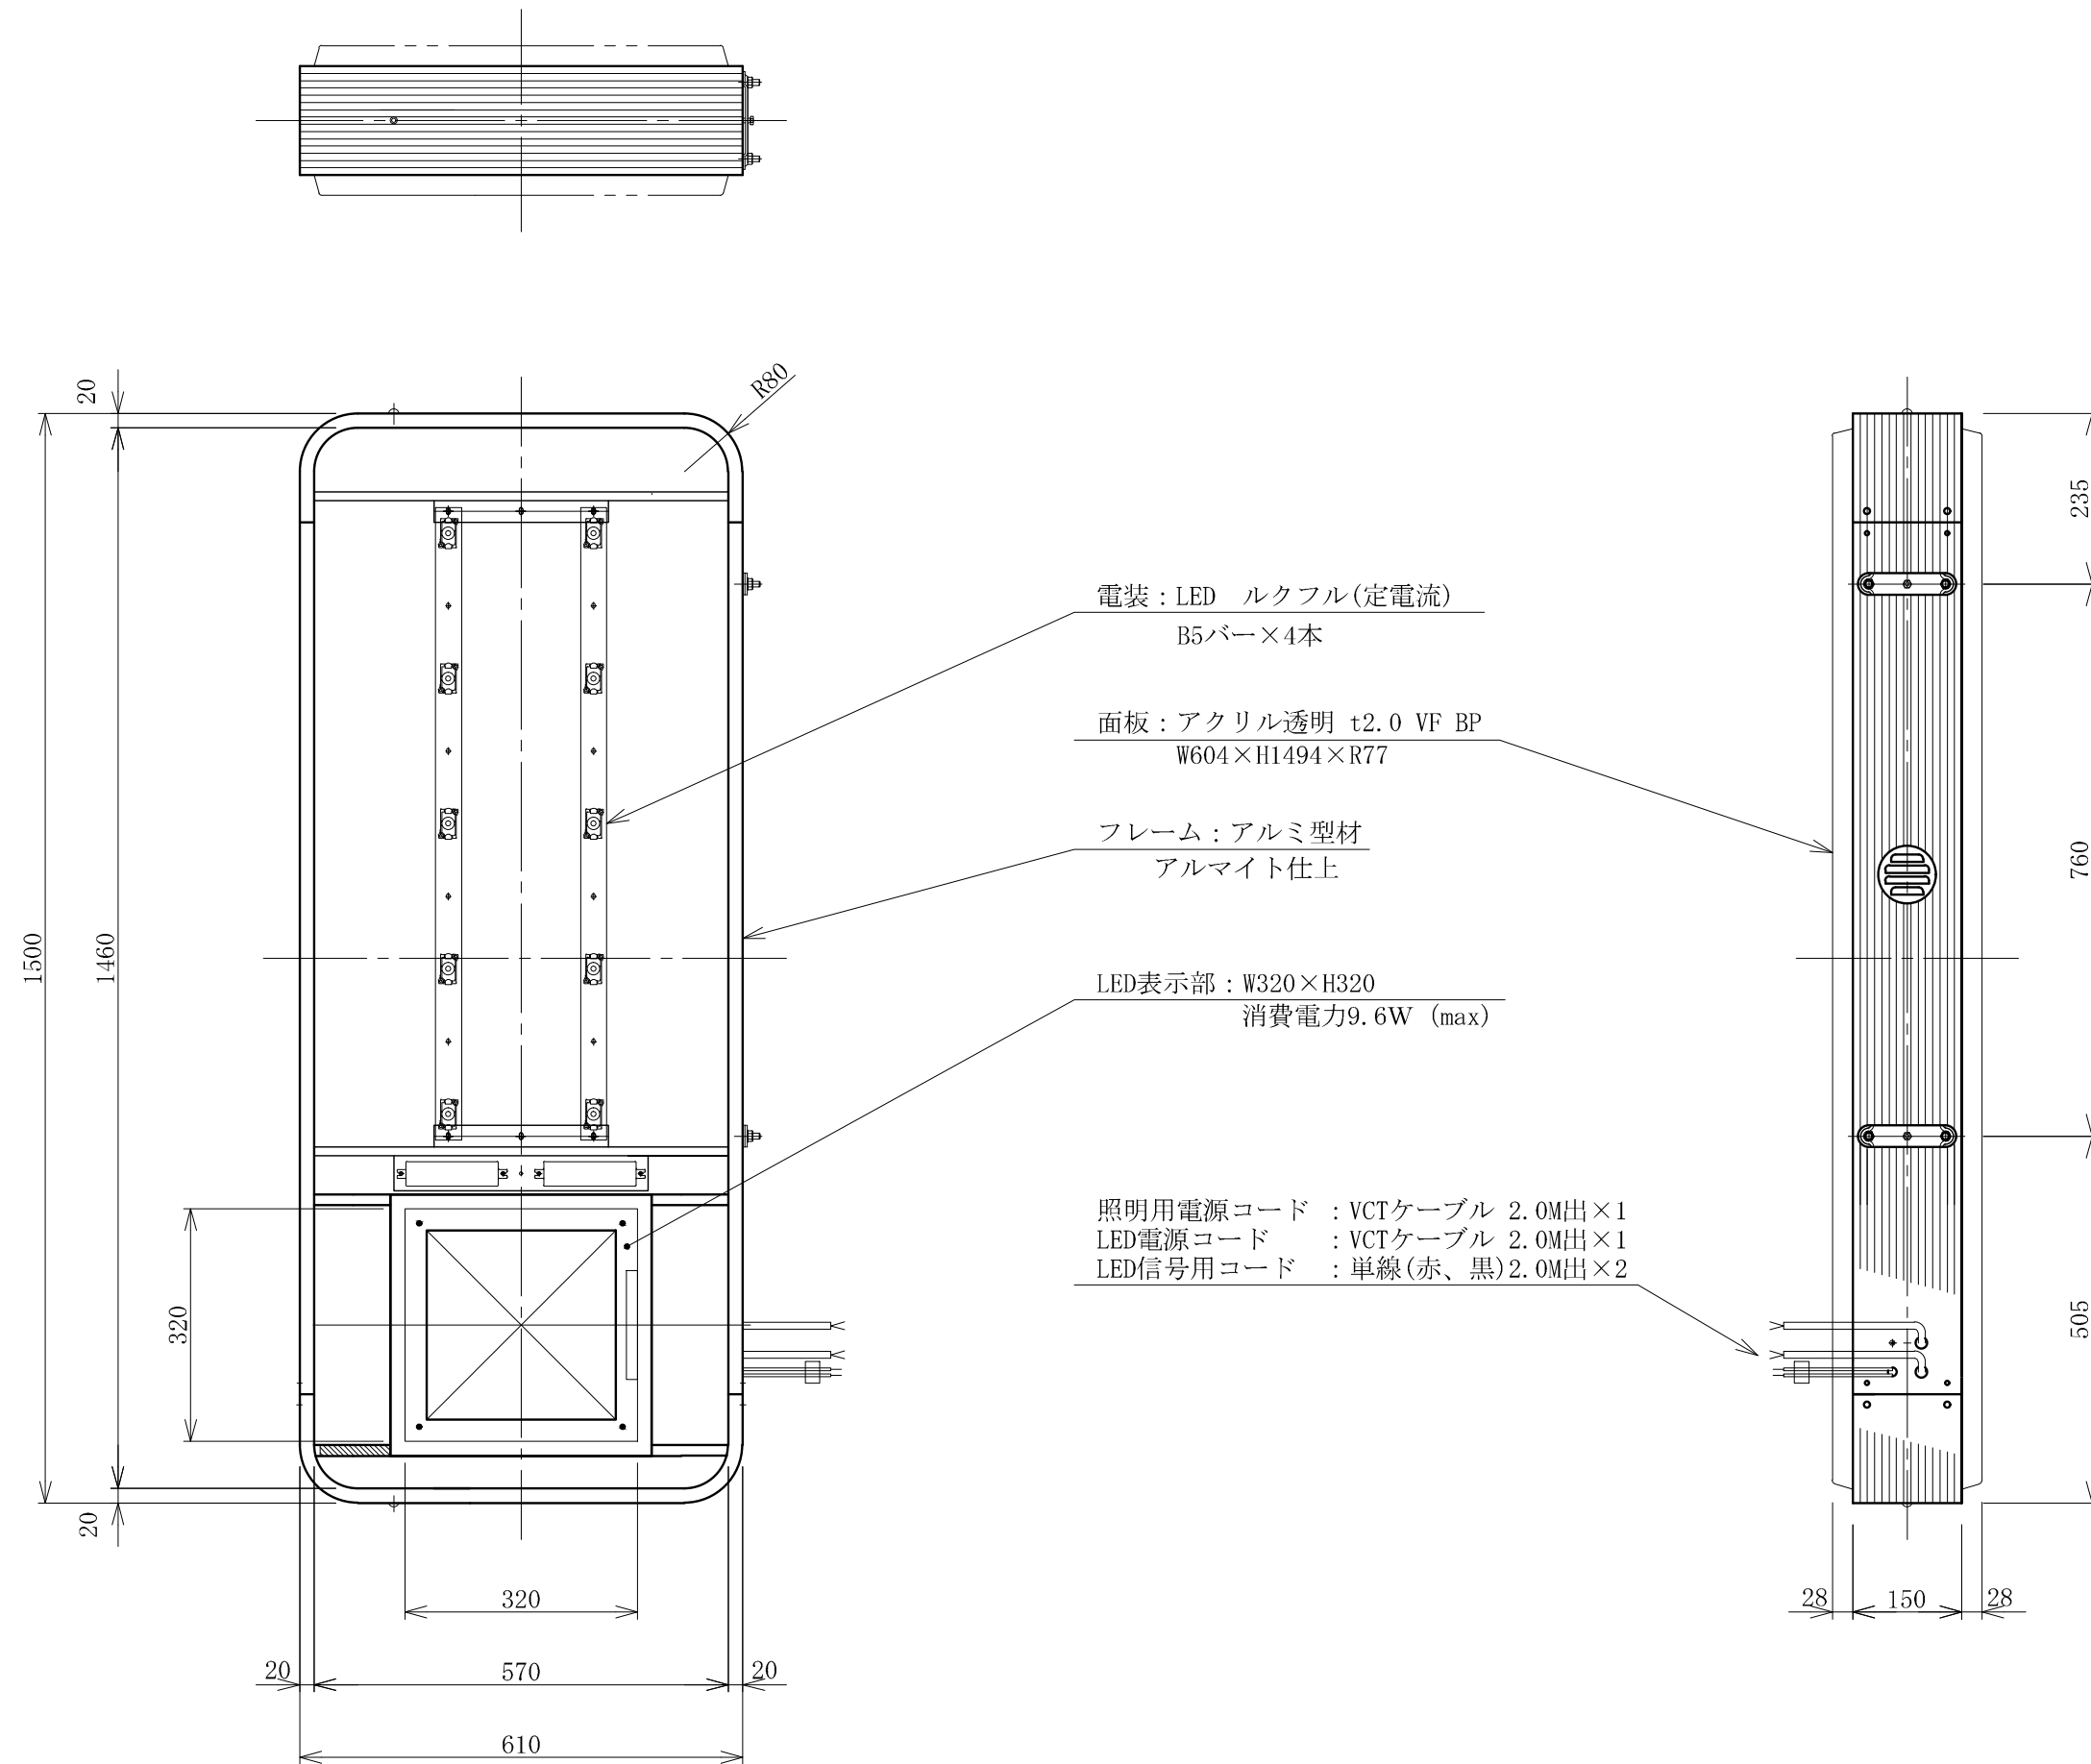

記号	年月日	訂正内容	訂正者
△			
△			

TITLE
三和規格 パーキングサイン<空満>

250 空満パーキング LEDダブル
<No. ESCS5250>

SCALE

1:10(A3)

DATE

2017. 8. 24

承認

検図

製図

図番

ESZ250-7

三和サインワークス株式会社