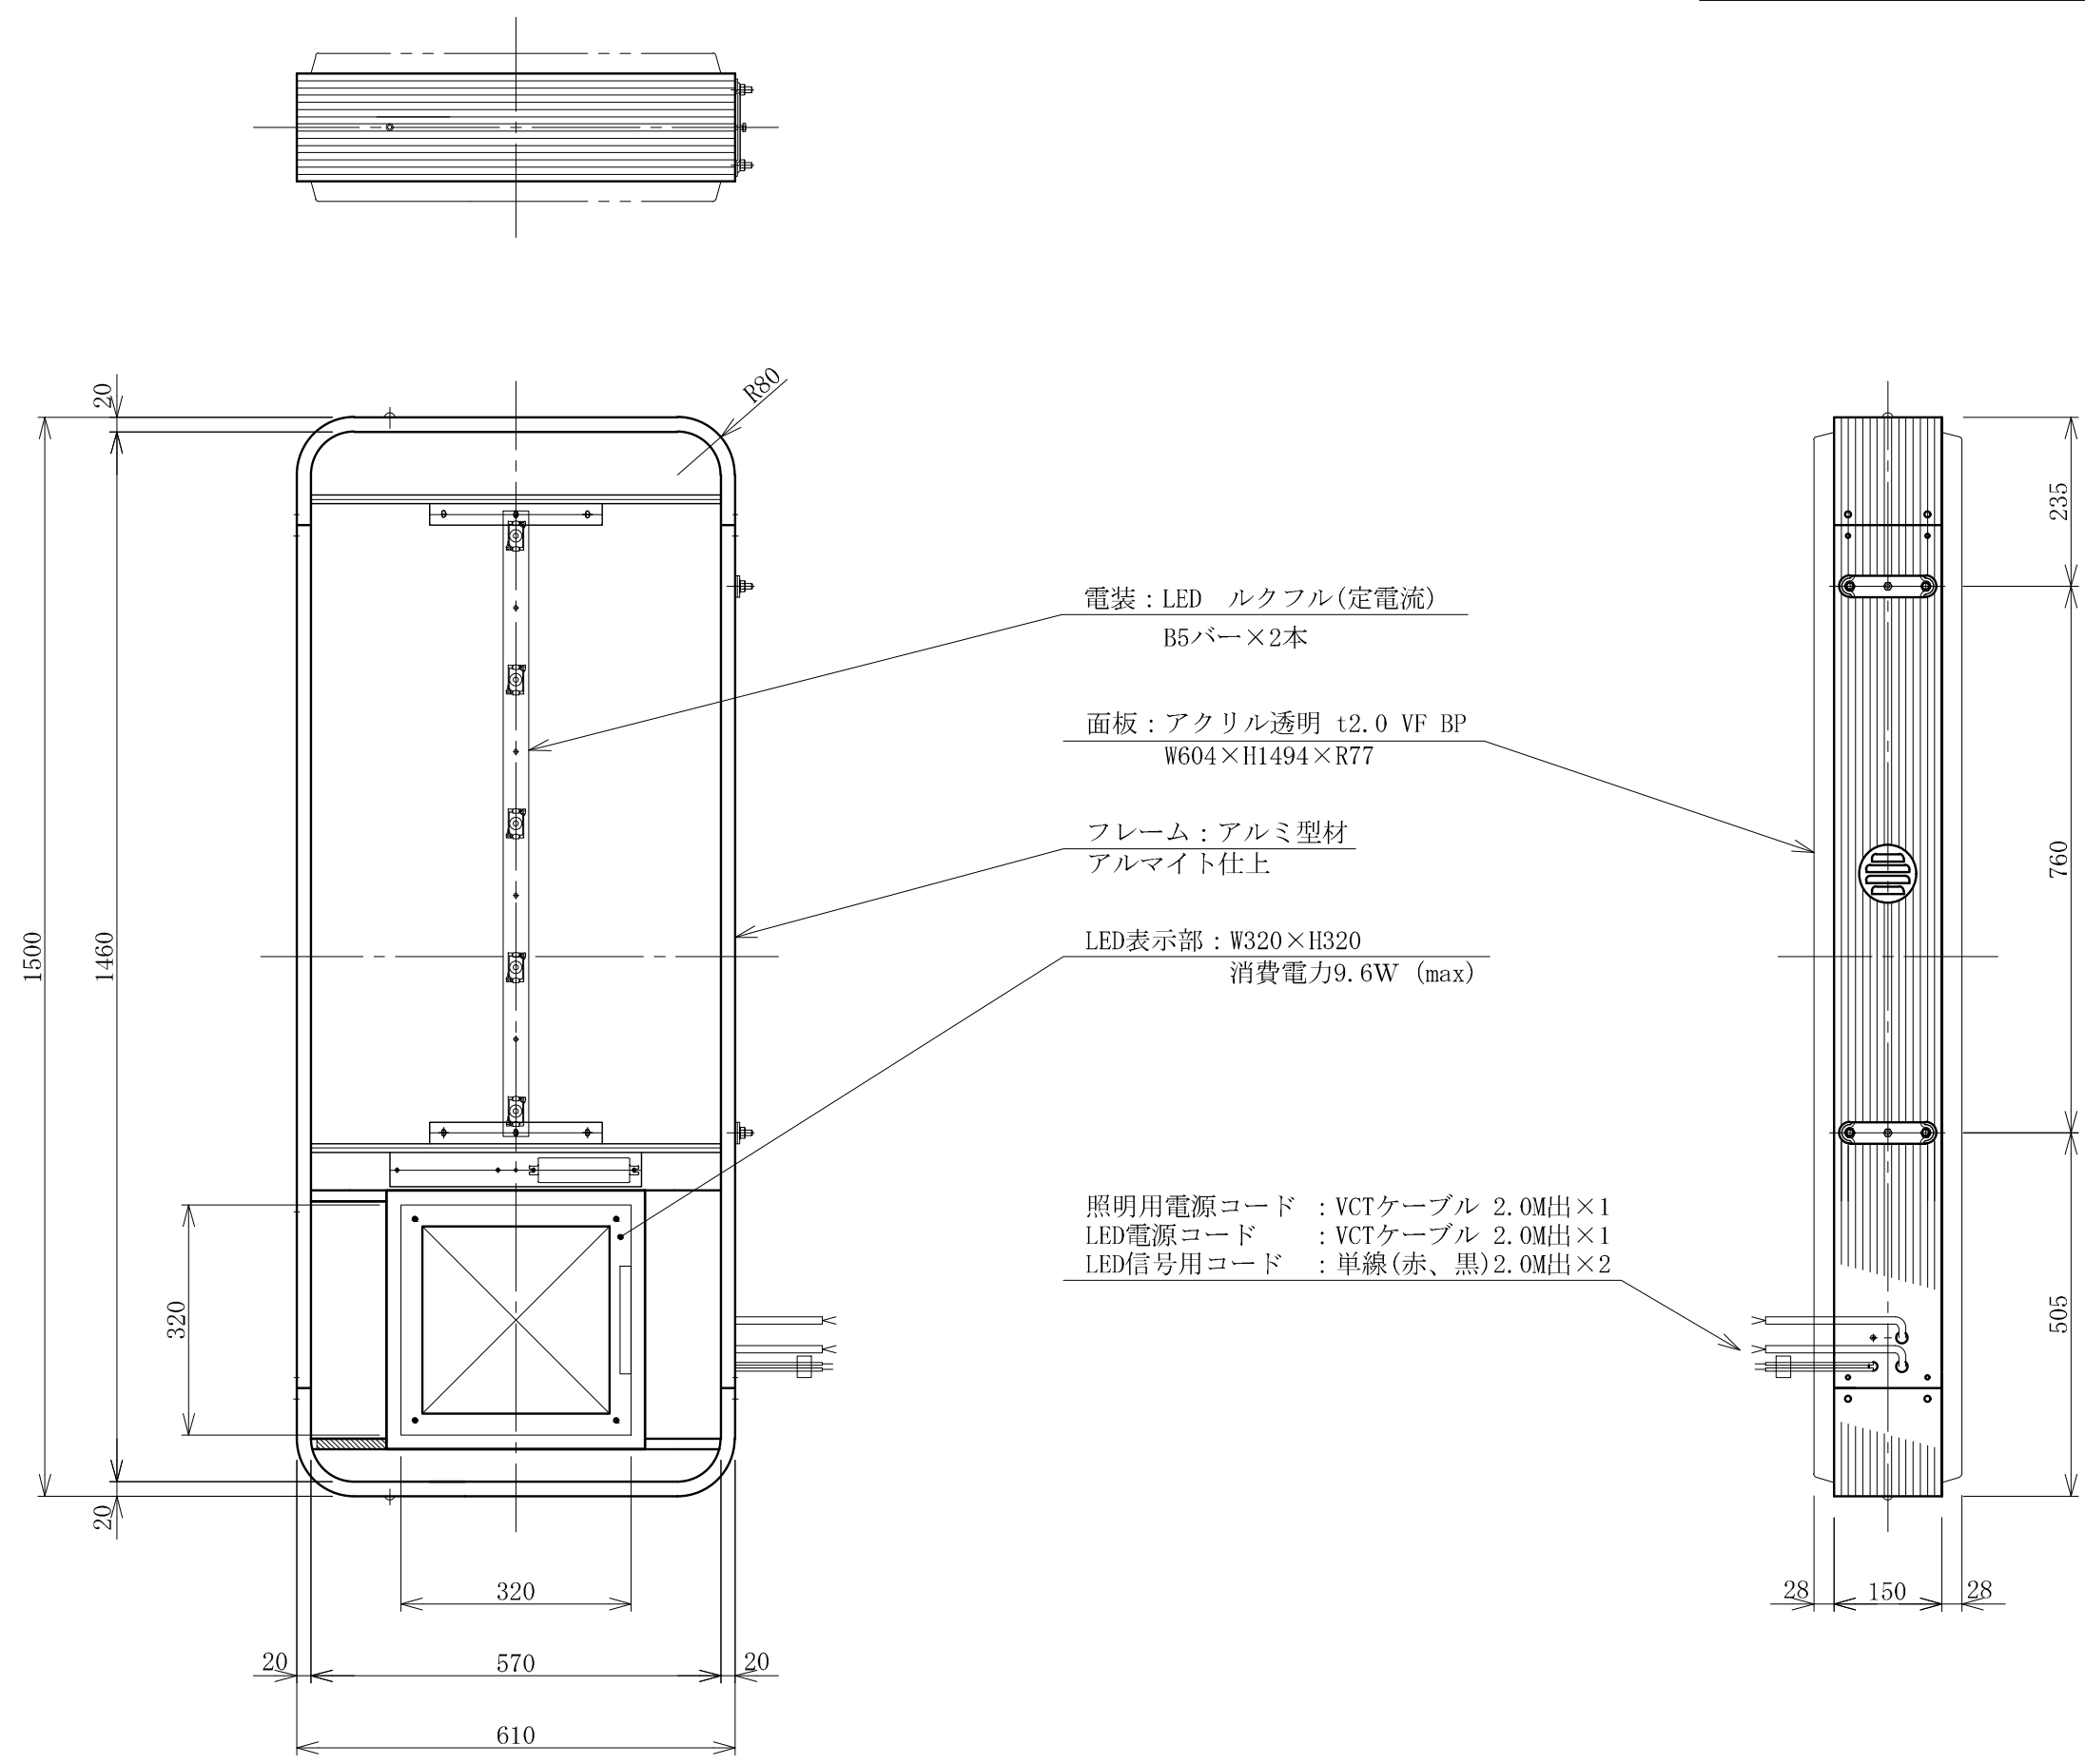

記号	年月日	訂正内容	訂正者
△			
△			

TITLE 三和規格 パーキングサイン<空満>	250 空満パーキング LEDシングル <No. ESCS4250>	SCALE	DATE	承認	検図	製図	図番	三和サインワークス株式会社
		1:10(A3)	2017. 8. 24				ESZ250-7	