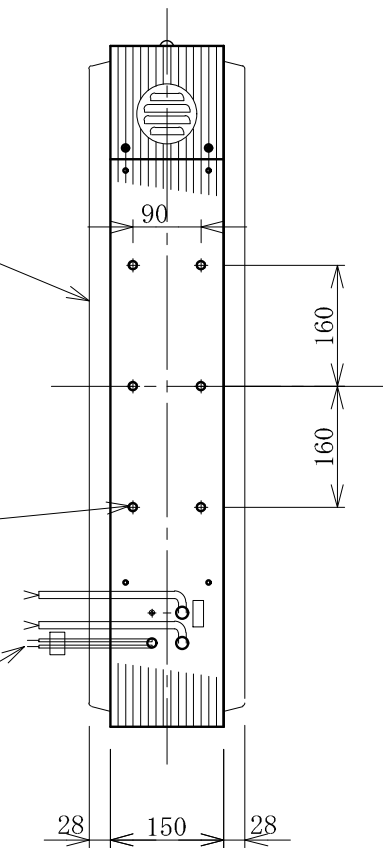

記号	年月日	訂正内容	訂正者
△			
△			

電装 : LED ルクフル(定電流)
B3バー×2本

面板 : アクリル透明 t2.0 VF BP
W624×H894×R47

フレーム : アルミ型材
アルマイト仕上

LED表示部 : W320×H320
消費電力 9.6W (max)

6-M6×20六角ボルト
ナット溶接

照明用電源コード : VCTケーブル 2.0M出×1
LED電源コード : VCTケーブル 2.0M出×1
LED信号用コード : 単線(赤、黒) 2.0M出×2

TITLE
三和規格 パーキングサイン<空満>

230 空満パーキング LEDシングル
<No. ESCS4230>

SCALE
1:10(A3)

DATE
2017. 8. 24

承認 検図 製図 図番

ES230-7

三和サインワークス株式会社