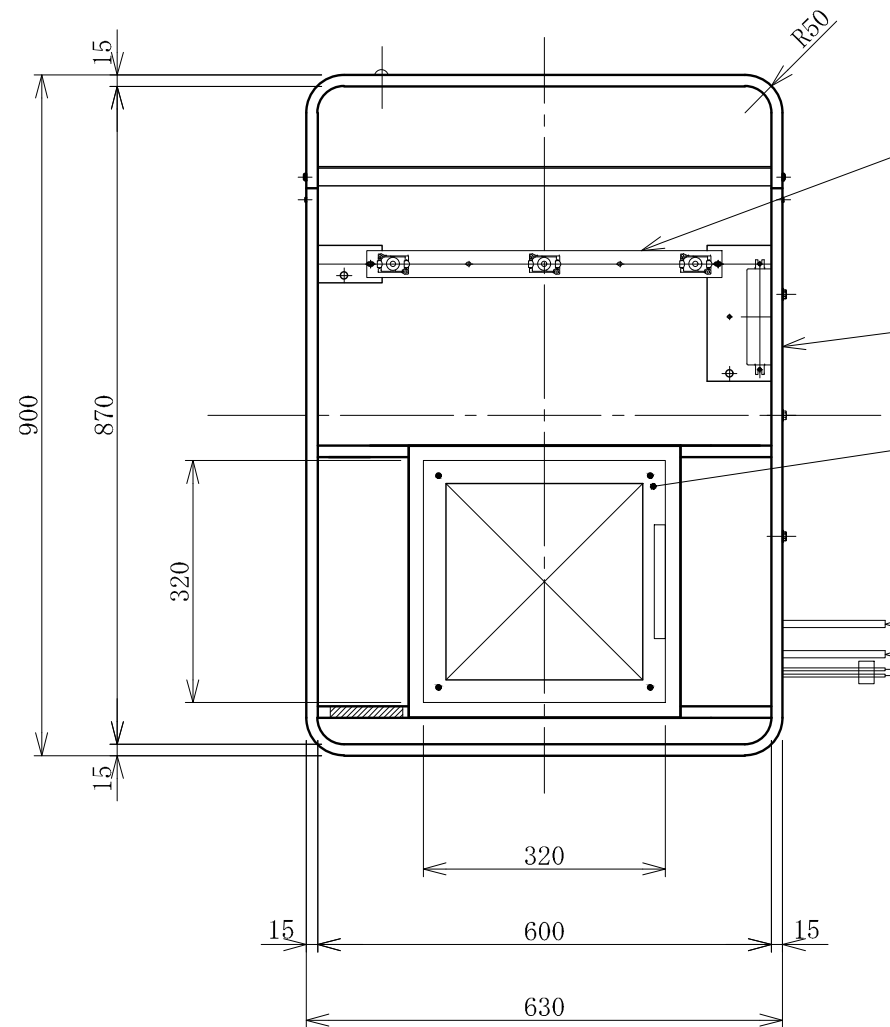

記号	年月日	訂正内容	訂正者
△			
△			

電装 : LED ルクフル(定電流)
B3バー×2本

面板 : アクリル透明 t2.0 VF BP
W624×H894×R47

フレーム : アルミ型材
アルマイト仕上

LED表示部 : W320×H320
消費電力 9.6W (max)

6-M6×20六角ボルト
ナット溶接

照明用電源コード : VCTケーブル 2.0M出×1
LED電源コード : VCTケーブル 2.0M出×1
LED信号用コード : 単線(赤、黒) 2.0M出×2

TITLE
三和規格 パーキングサイン<空満>

230 空満パーキング LEDシングル
<No. ESCS4230>

SCALE
1:10(A3)

DATE
2017. 8. 24

承認 検図 製図 図番

ES230-7

三和サインワークス株式会社