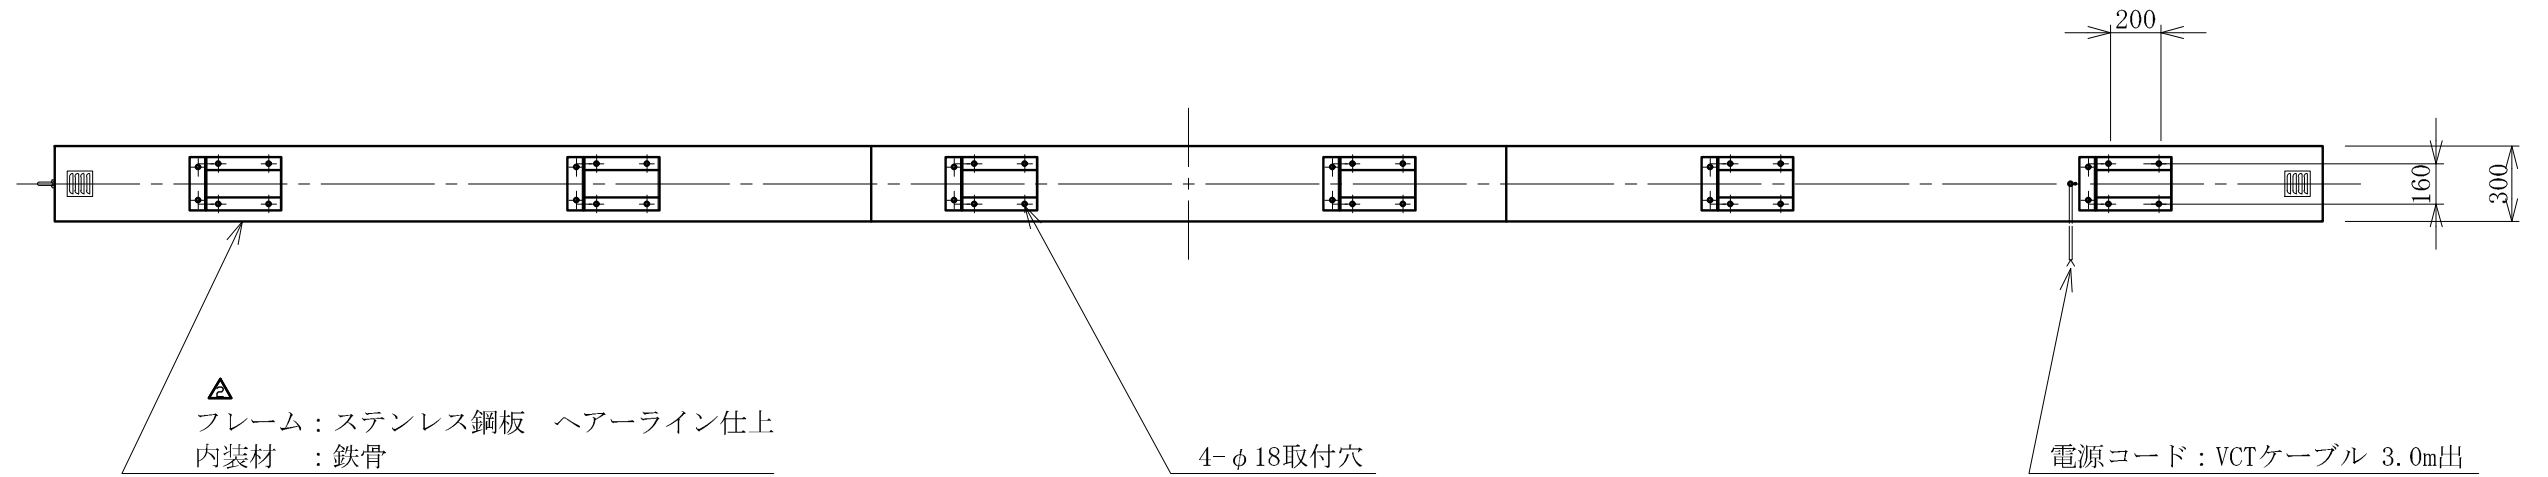

記号	年月日	訂正内容	訂正者
△	2022.7.1	面板サイズ訂正	飯坂
△	2023.1.5	表記訂正	飯坂

TITLE	押縁ステン890LED <No. LLT69-88>	SCALE	DATE	承認	検図	製図	図番	三和サインワークス株式会社
三和規格 ビル用サイン<押縁ステン>		1:30(A3)	2020.11.1				LLT6988-2	