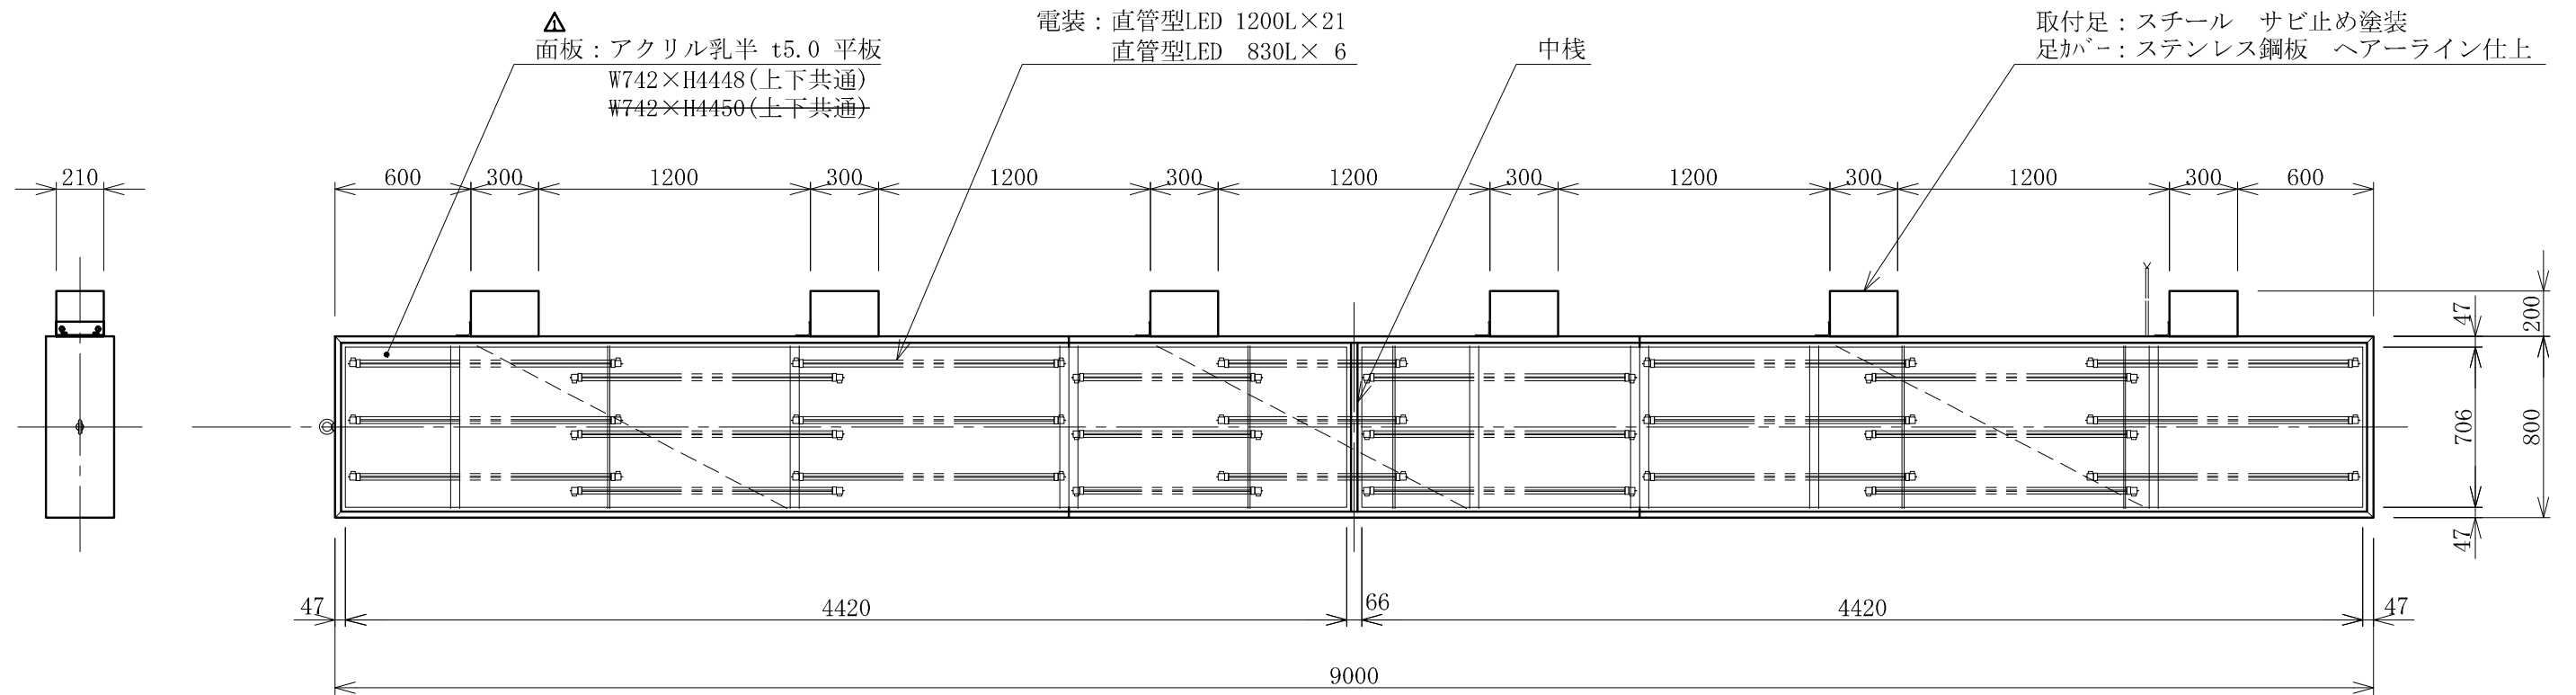

記号	年月日	訂正内容	訂正者
△	2022.7.1	面板サイズ訂正	飯坂
△	2023.1.5	表記訂正	飯坂

TITLE	押縁ステン890LED <No. LLT69-88>	SCALE	DATE	承認	検図	製図	図番	三和サインワークス株式会社
三和規格 ビル用サイン<押縁ステン>		1:30(A3)	2020.11.1				LLT6988-2	