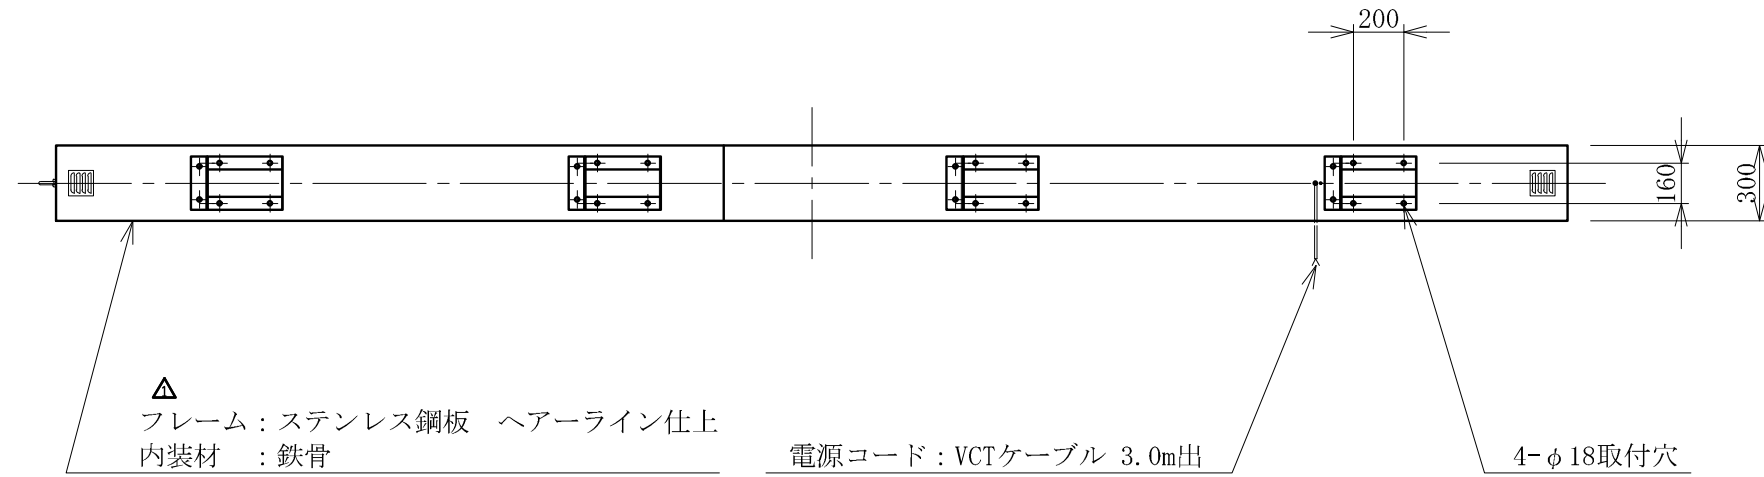

記号	年月日	訂正内容	訂正者
△	2023.1.5	表記訂正	飯坂
△			

TITLE
 三和規格 ビル用サイン<押縁ステン>

押縁ステン860LED
 <No. LLT69-86>

SCALE
 1:30(A3)

DATE
 2020.11.1

承認 検図 製図 図番

LLT6986-1

三和サインワークス株式会社