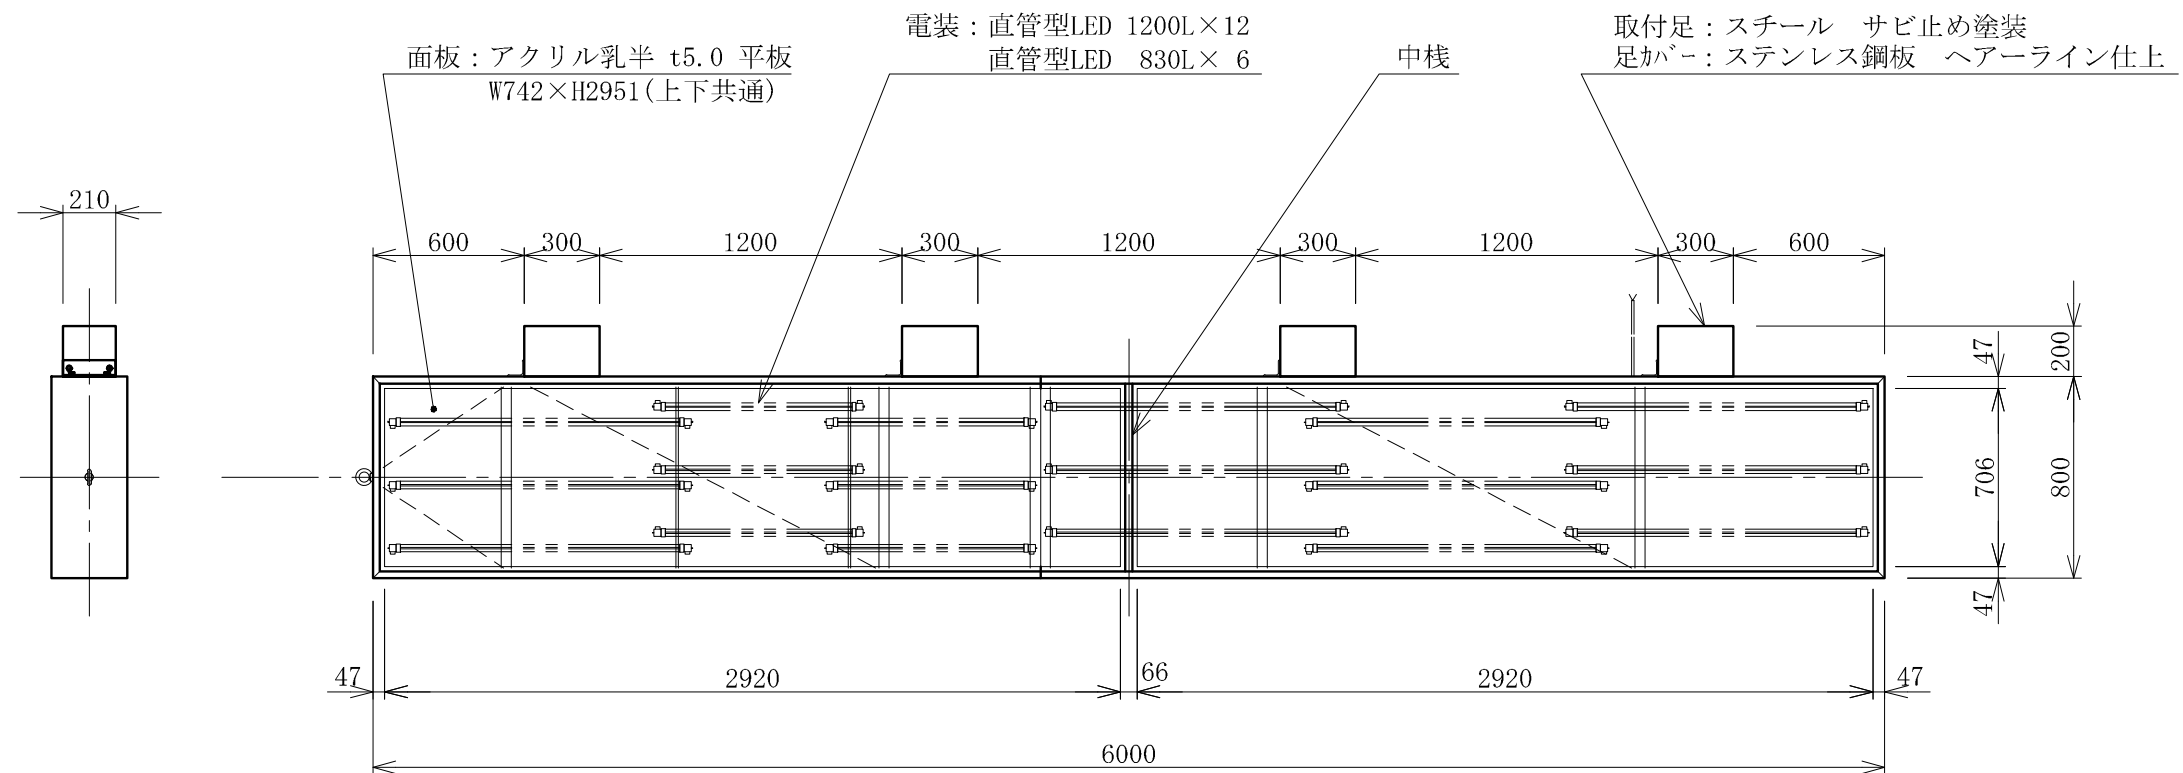

記号	年月日	訂正内容	訂正者
△	2023.1.5	表記訂正	飯坂
△			

TITLE
 三和規格 ビル用サイン<押縁ステン>

押縁ステン860LED
 <No. LLT69-86>

SCALE
 1:30(A3)

DATE
 2020.11.1

承認 検図 製図 図番

LLT6986-1

三和サインワークス株式会社