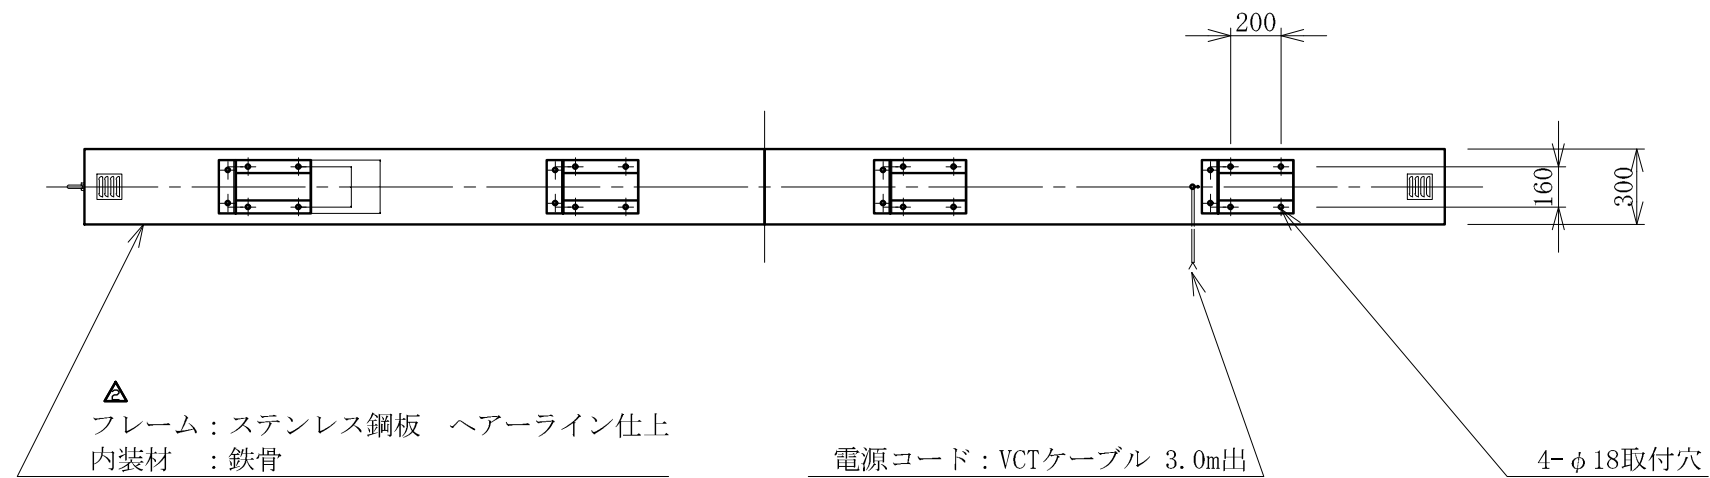

記号	年月日	訂正内容	訂正者
△	2022.7.1	面板サイズ訂正	飯坂
△	2023.1.5	表記訂正	飯坂

TITLE		SCALE	DATE	承認	検図	製図	図番	
三和規格 ビル用サイン<押縁ステン>	押縁ステン854LED <No. LLT69-85>	1:30 (A3)	2020.11.1				LLT6985-2	三和サインワークス株式会社