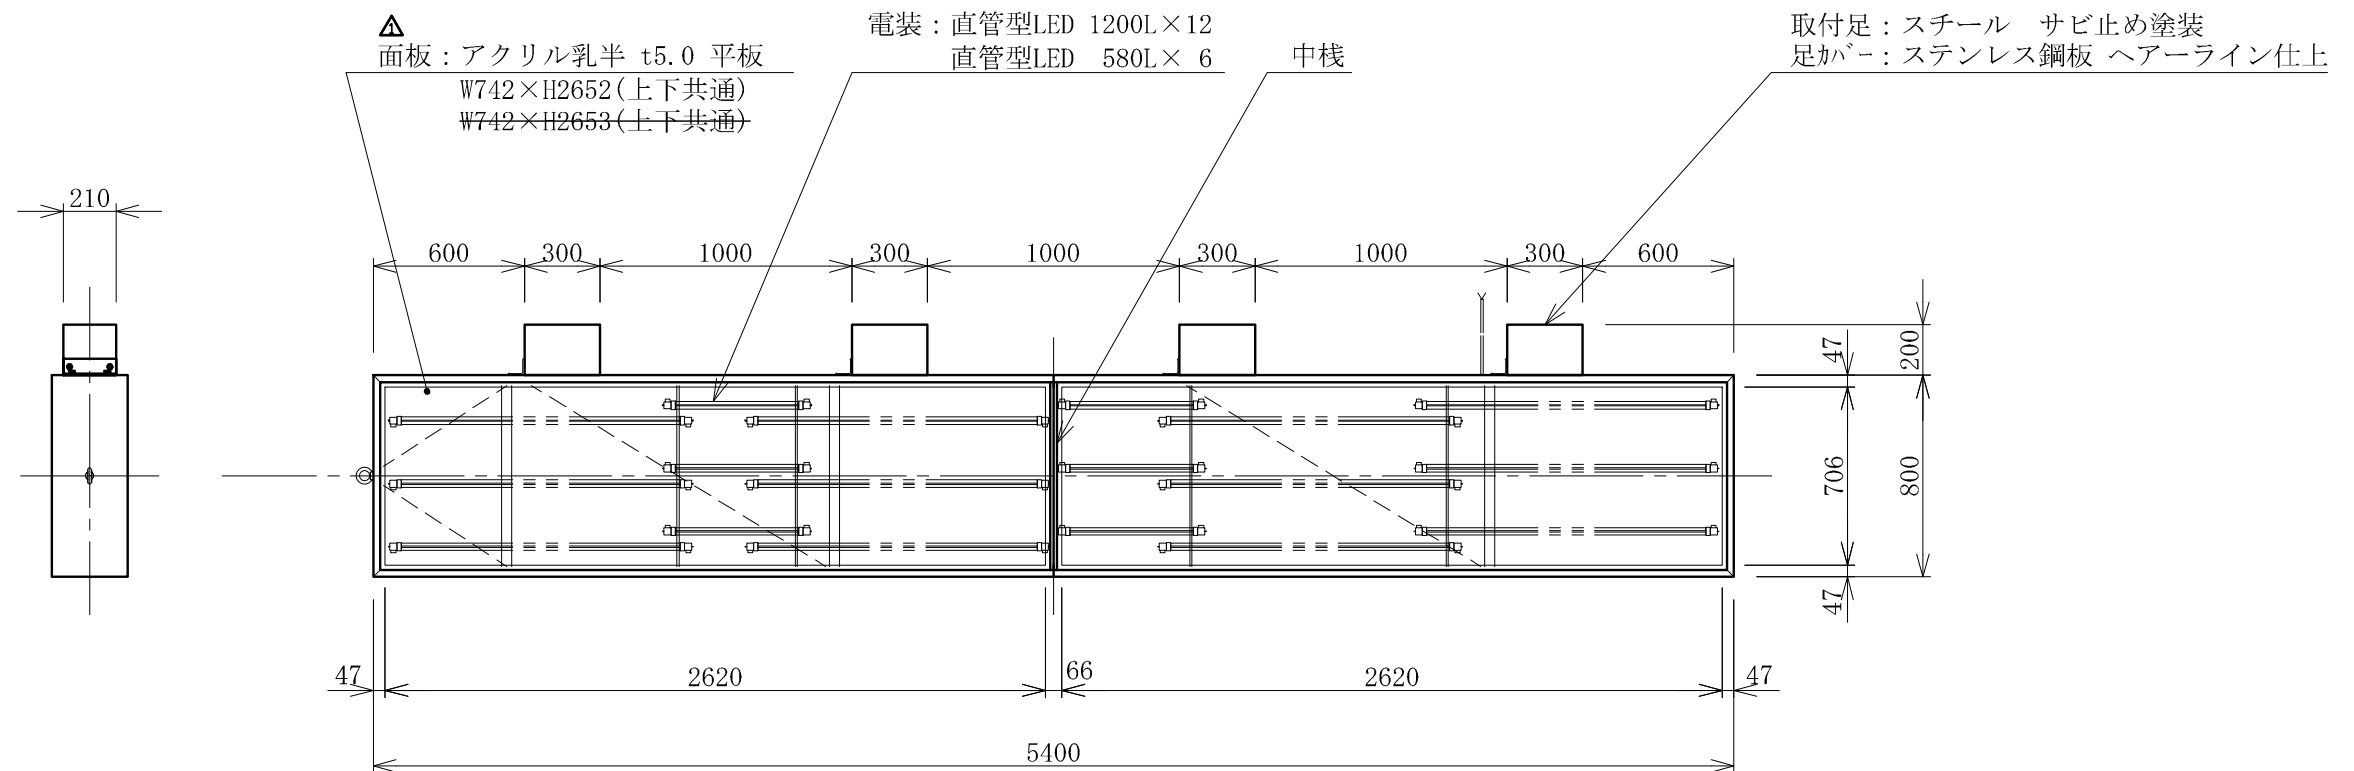

記号	年月日	訂正内容	訂正者
△	2022.7.1	面板サイズ訂正	飯坂
△	2023.1.5	表記訂正	飯坂

TITLE		SCALE	DATE	承認	検図	製図	図番	
三和規格 ビル用サイン<押縁ステン>	押縁ステン854LED <No. LLT69-85>	1:30 (A3)	2020.11.1				LLT6985-2	三和サインワークス株式会社