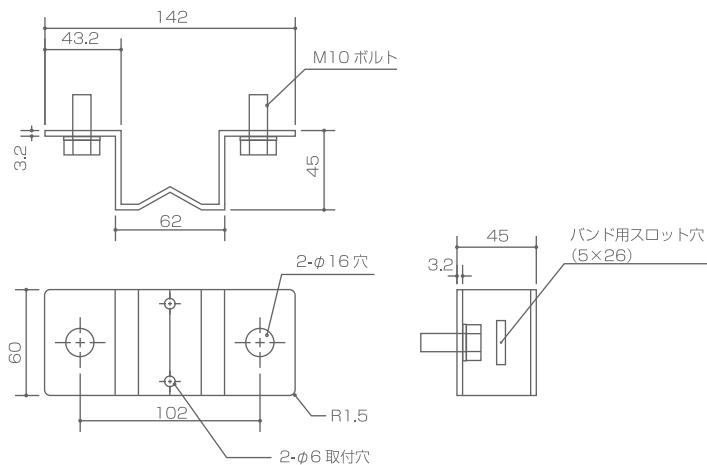

### 丸ポール・角ポール共通

品名：LUM-POLE-V101

品番：ルミリオ用ポールブラケットセット

本体 (mm)	H60 × W142 × D45
製品質量 (g)	400 g
本体材質	鋼板曲げ仕様 (3.2 t)
表面処理	溶融亜鉛めっき仕上げ
対応ポール	角：75 ~ 125 mm 丸：φ89.1 ~ 114.3 mm
ポール取付方法	バンドにて固定

※単独発送の場合は、別途に運賃が必要となります。