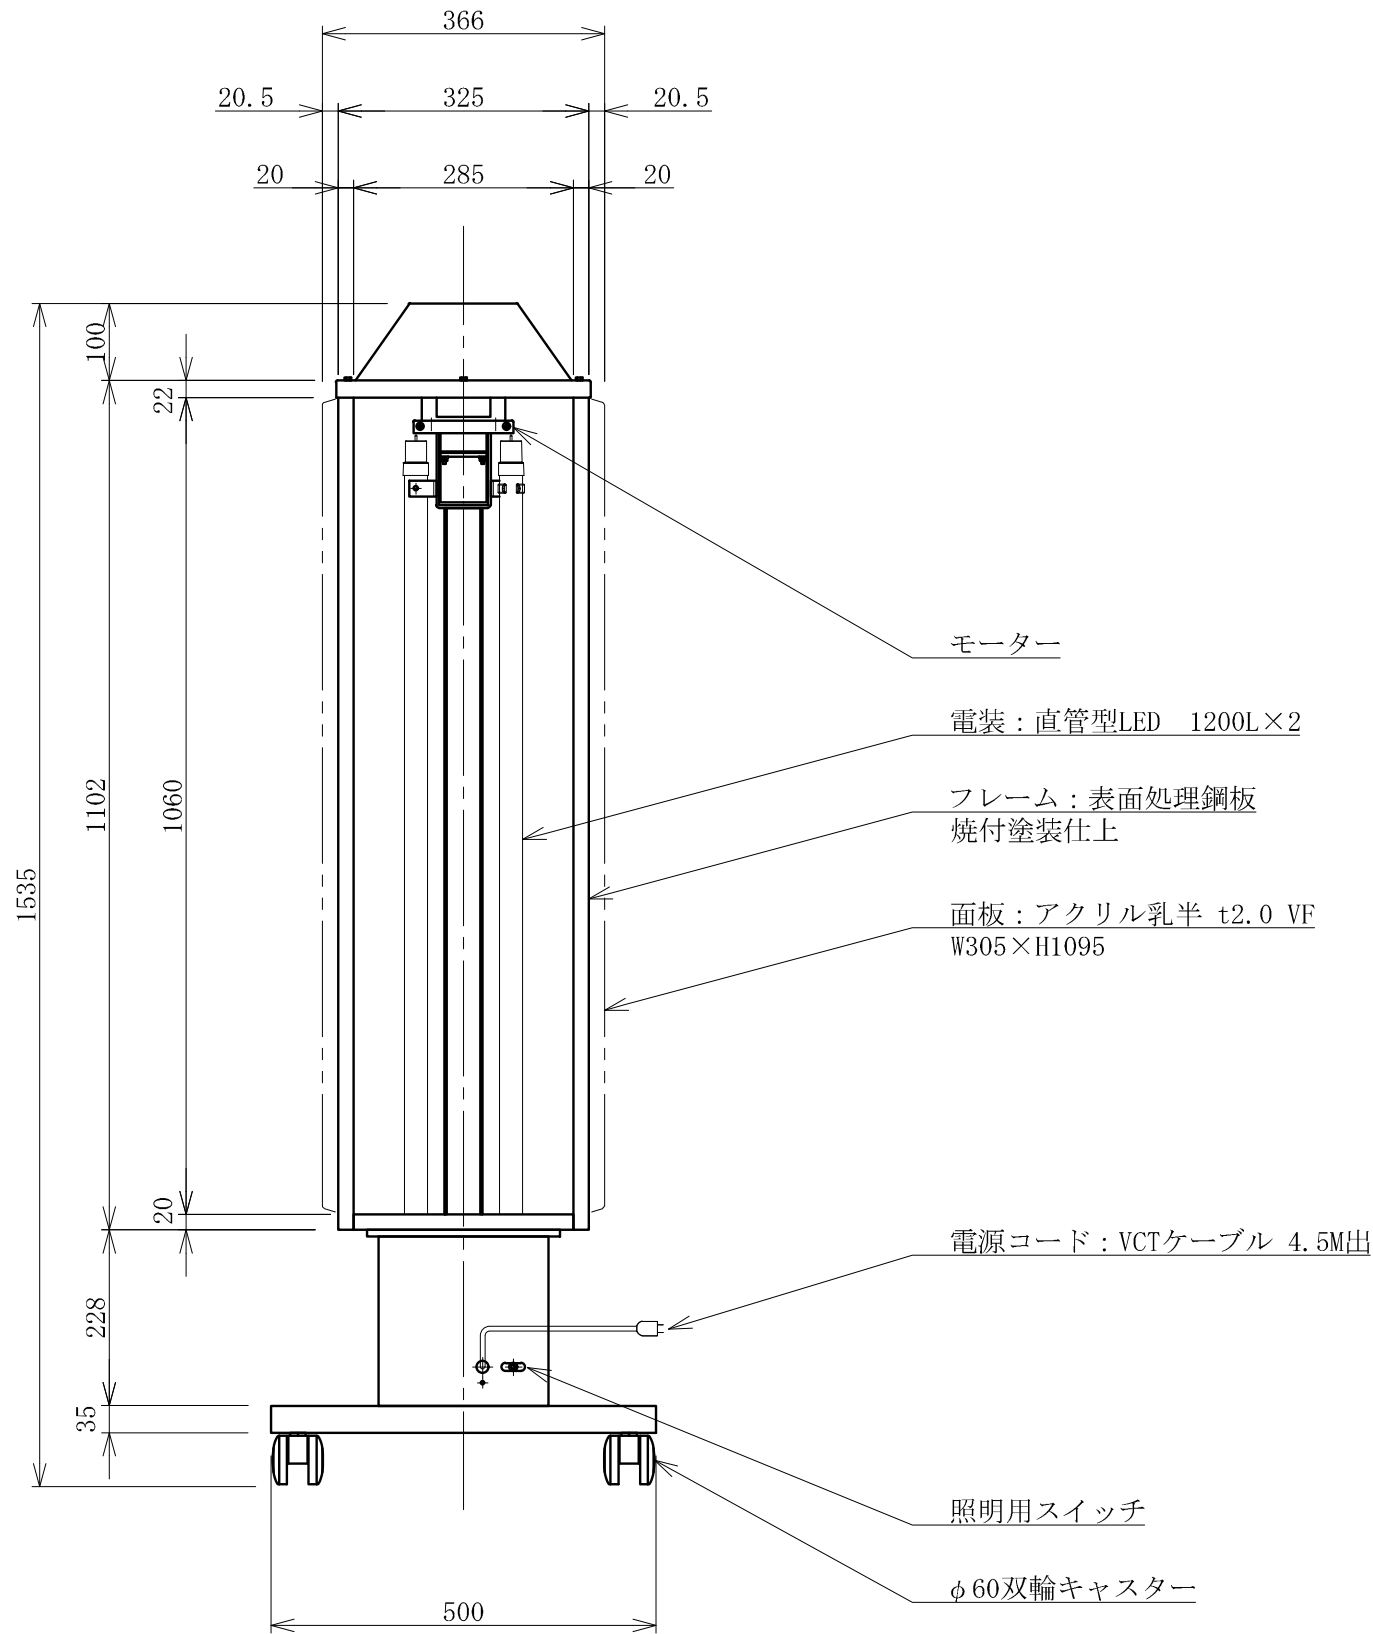

記号	年月日	訂正内容	訂正者
△			
△			

上面図

TITLE 三和規格 スタンドサイン<ロータリー型>	140 スリムロータリー LED <No. LLT57-42>	SCALE	DATE	承認	検図	製図	図番	三和サインワークス株式会社
		1:10(A3)	2022. 4. 1				LLT5742-0	