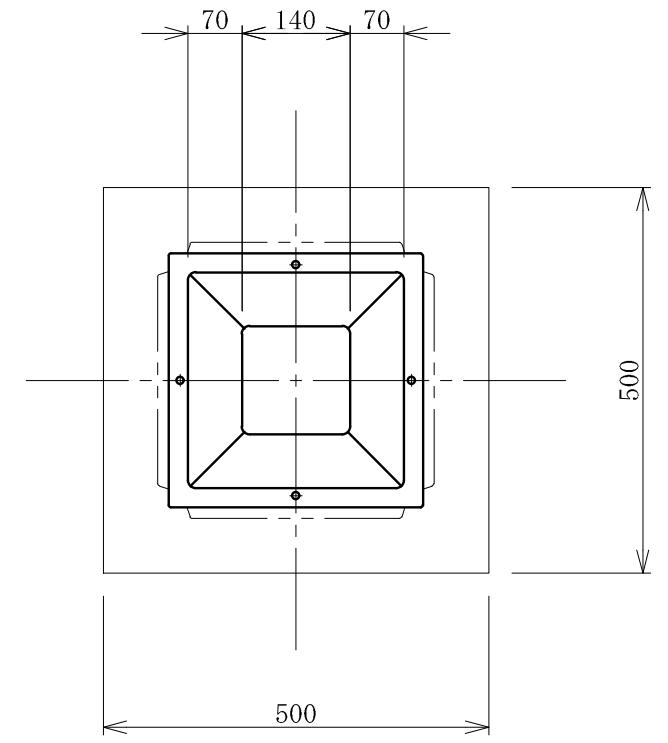

記号	年月日	訂正内容	訂正者
△			
△			

上面図

TITLE 三和規格 スタンドサイン<ロータリー型>	140 スリムロータリー LED <No. LLT57-42>	SCALE	DATE	承認	検図	製図	図番	三和サインワークス株式会社
		1:10(A3)	2022. 4. 1				LLT5742-0	