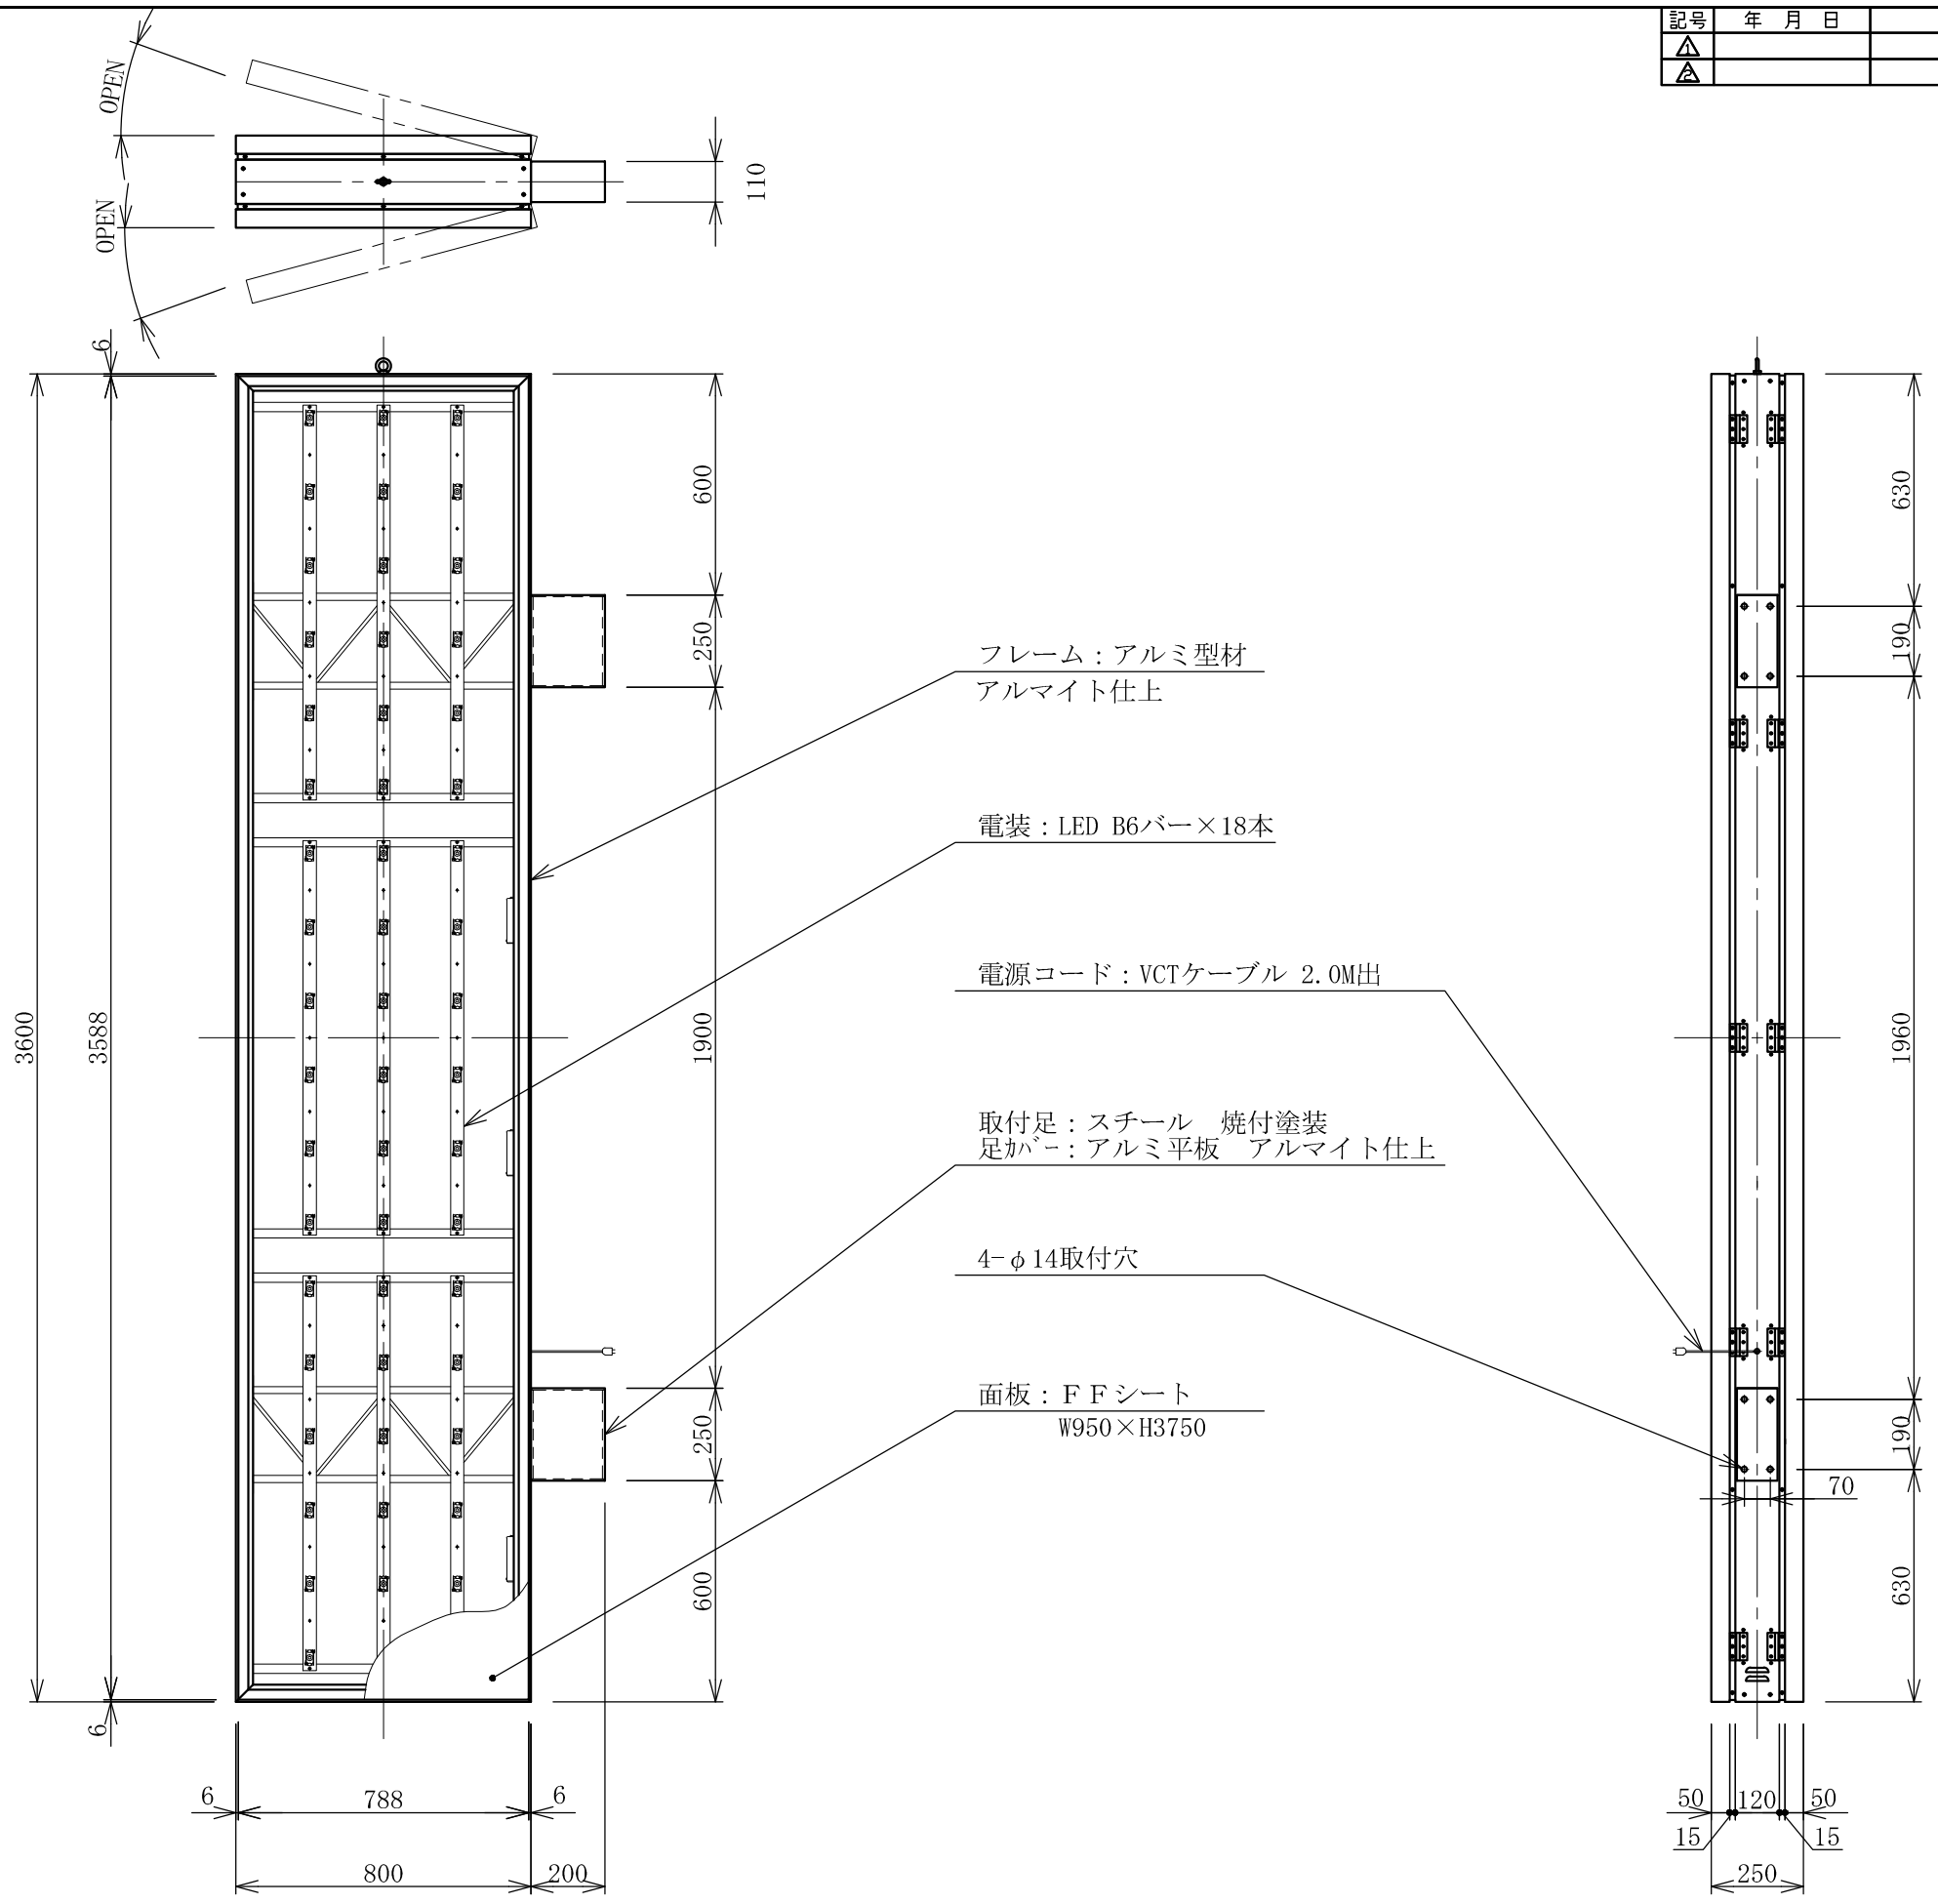

記号	年月日	訂正内容	訂正者
△			
△			

TITLE 三和規格 小型FF突出しサイン	FT836-LED <No. FT0836-LXS> <No. FT0836-LXS-KD>	SCALE	DATE	承認	検図	製図	図番	三和サインワークス株式会社
		1:20 (A3)	2022. 1. 27				LED-FT0836-0	