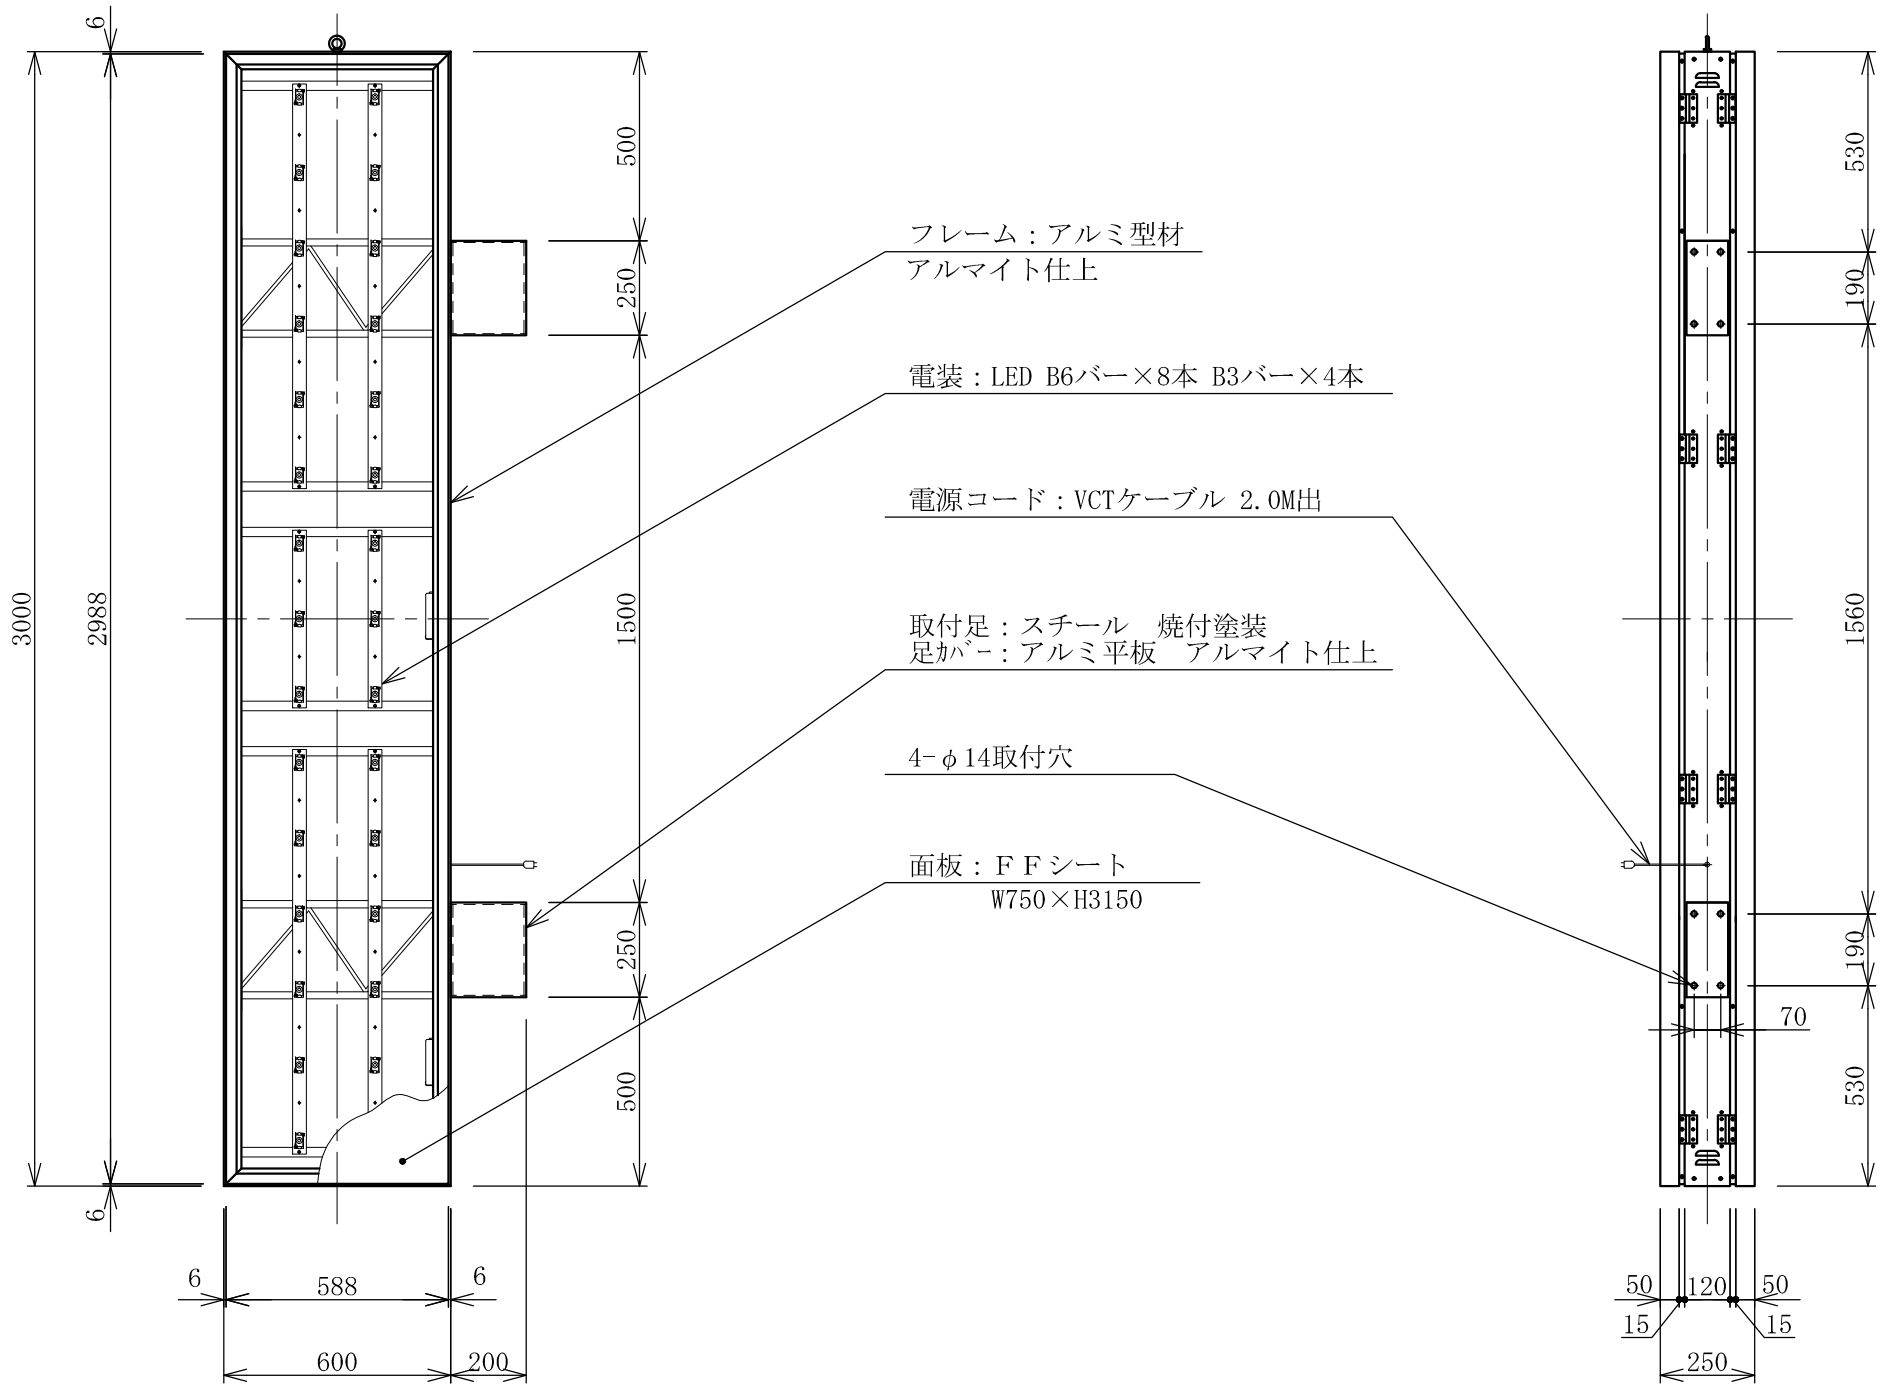

| 記号 | 年月日 | 訂正内容 | 訂正者 |
|----|-----|------|-----|
| △  |     |      |     |
| △  |     |      |     |

|                          |  |           |             |    |    |    |    |                               |
|--------------------------|--|-----------|-------------|----|----|----|----|-------------------------------|
| TITLE<br>三和規格 小型FF突出しサイン | FT630-LED<br><No. FT0630-LXS><br><No. FT0630-LXS-KD> | SCALE     | DATE        | 承認 | 検図 | 製図 | 図番 | 三和サインワークス株式会社<br>LED-FT0630-0 |
|                          |  | 1:20 (A3) | 2022. 1. 27 |    |    |    |    |                               |