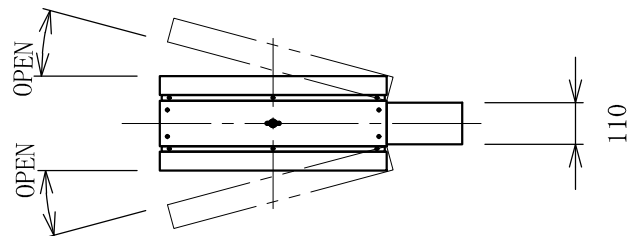

| 記号 | 年月日 | 訂正内容 | 訂正者 |
|----|-----|------|-----|
| △  |     |      |     |
| △  |     |      |     |

|                          |  |           |             |    |    |    |    |                               |
|--------------------------|--|-----------|-------------|----|----|----|----|-------------------------------|
| TITLE<br>三和規格 小型FF突出しサイン | FT630-LED<br><No. FT0630-LXS><br><No. FT0630-LXS-KD> | SCALE     | DATE        | 承認 | 検図 | 製図 | 図番 | 三和サインワークス株式会社<br>LED-FT0630-0 |
|                          |  | 1:20 (A3) | 2022. 1. 27 |    |    |    |    |                               |