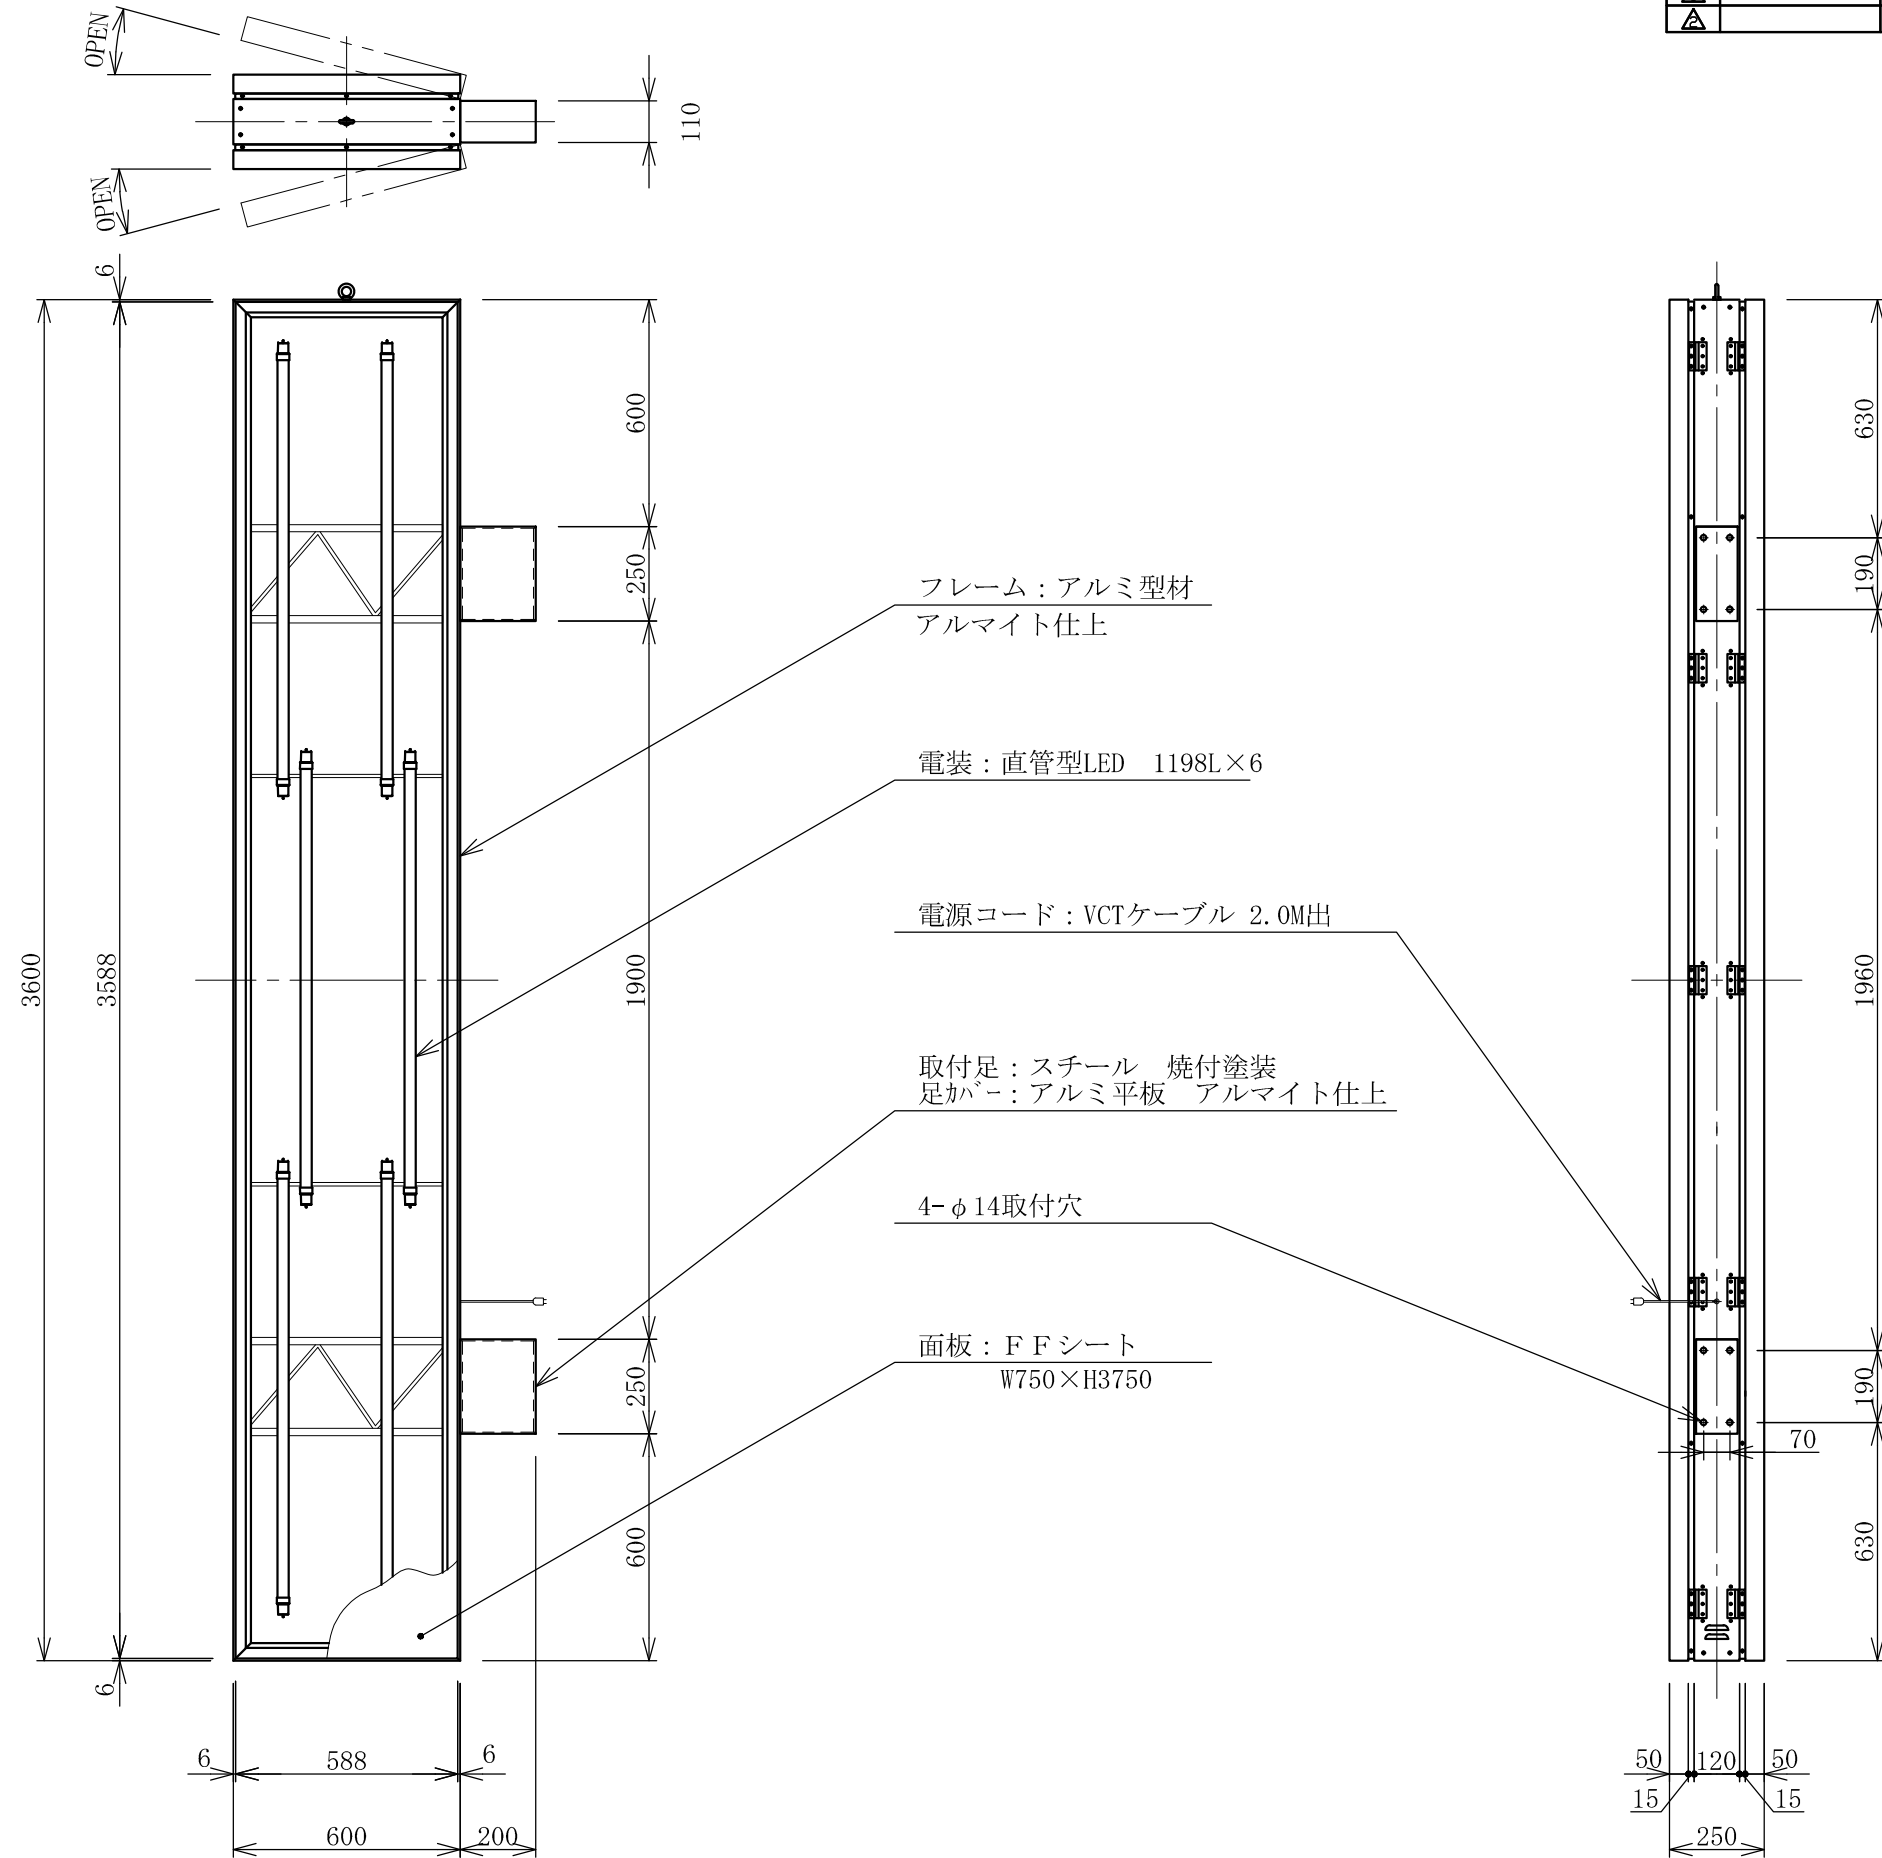

記号	年月日	訂正内容	訂正者
△			
△			

TITLE	三和規格 小型FF突出しサイン	FT636-LED <No. FTS0636-LLT> <No. FTS0636-LLT-KD>	SCALE	DATE	承認	検図	製図	図番	三和サインワークス株式会社
			1:20 (A3)	2022. 1. 27					