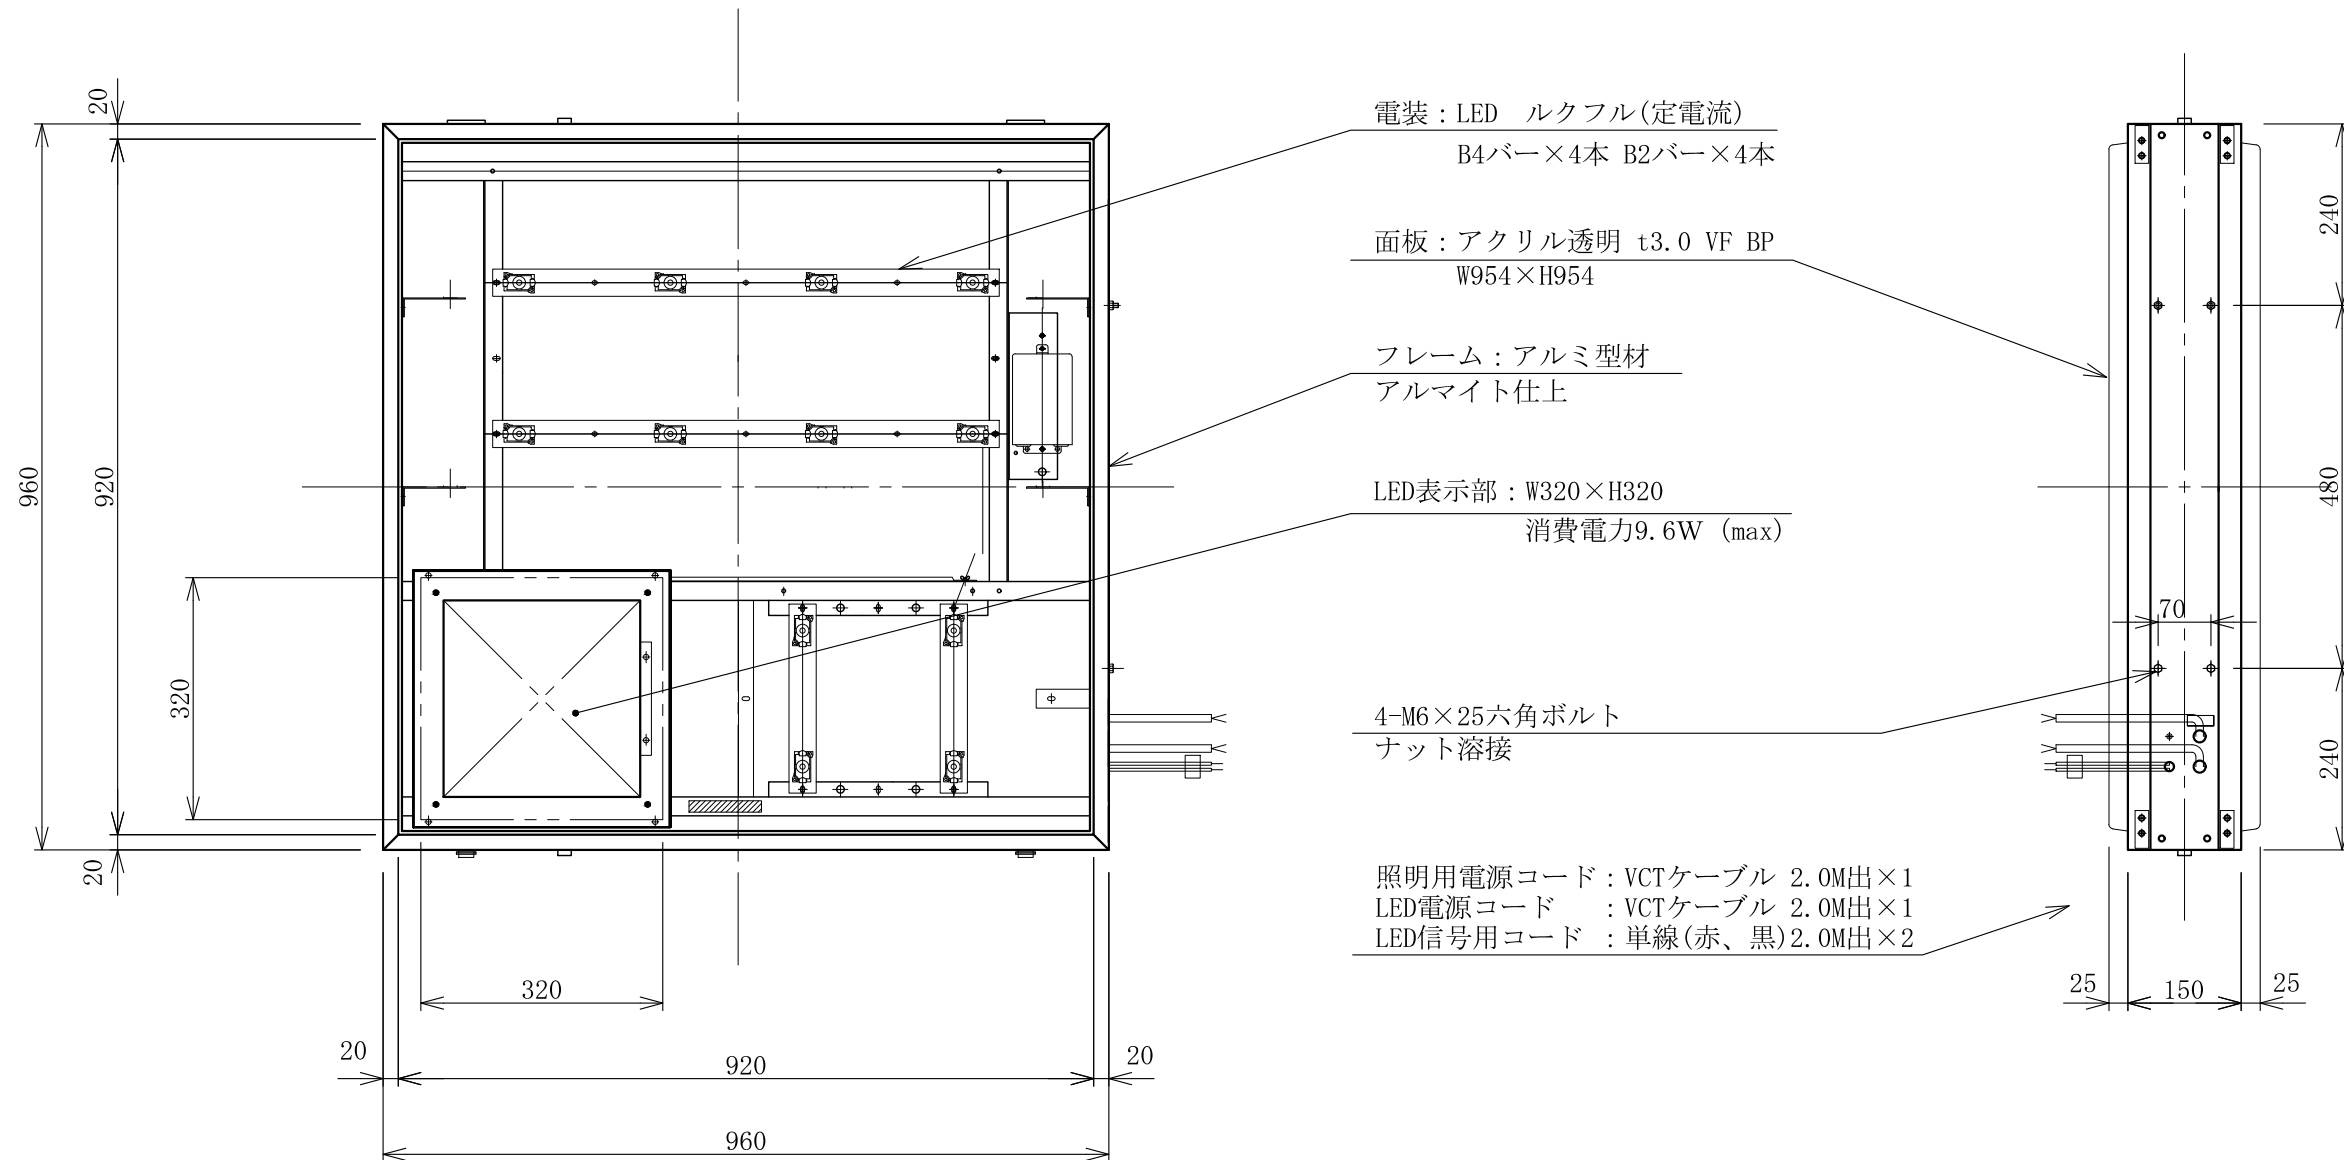

記号	年月日	訂正内容	訂正者
△			
△			

TITLE
三和規格 パーキングサイン<空満>

960角 空満パーキング LEDダブル
<No. ESCS5960>

SCALE	DATE	承認	検図	製図	図番
1:10 (A3)	2017. 8. 24				ES3960-12

三和サインワークス株式会社