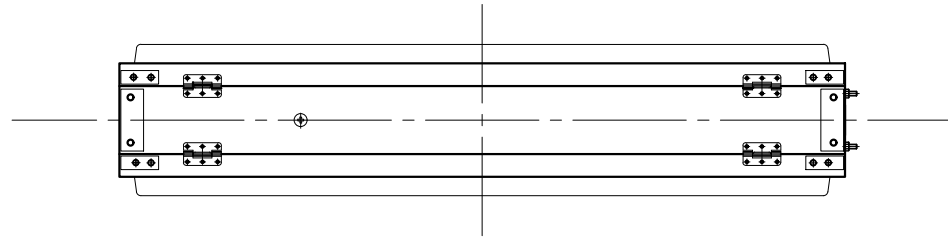

記号	年月日	訂正内容	訂正者
△			
△			

TITLE
三和規格 パーキングサイン<空満>

960角 空満パーキング LEDダブル
<No. ESCS5960>

SCALE	DATE	承認	検図	製図	図番
1:10 (A3)	2017. 8. 24				ES3960-12

三和サインワークス株式会社