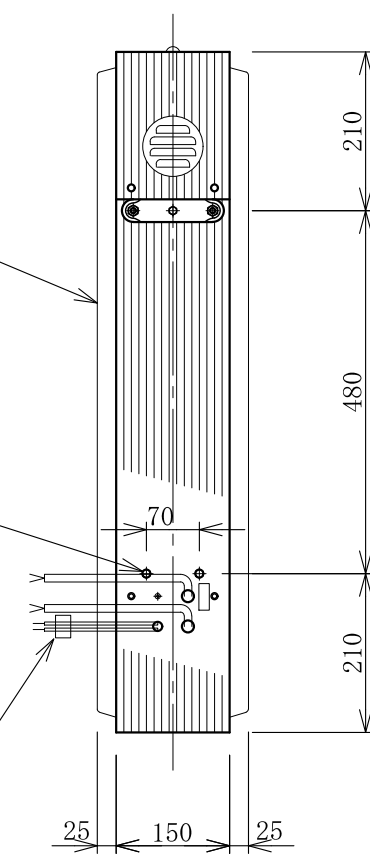

記号	年月日	訂正内容	訂正者
△			
△			

電装：LED ルクフル(定電流)  
B4バー×4本 B2バー×4本

面板：アクリル透明 t3.0 VF BP  
W895×H895

フレーム：アルミ型材  
アルマイト仕上

2-M6×20六角ボルト  
ナット溶接

LED表示部：W320×H320  
消費電力9.6W (max)

照明用電源コード：VCTケーブル 2.0M出×1  
LED電源コード：VCTケーブル 2.0M出×1  
LED信号用コード：単線(赤、黒) 2.0M出×2

TITLE  
三和規格 パーキングサイン<空満>

303角 空満パーキング LEDダブル  
<No. ESCS5303K>

SCALE

1:10(A3)

DATE

2017. 8. 24

承認

検図