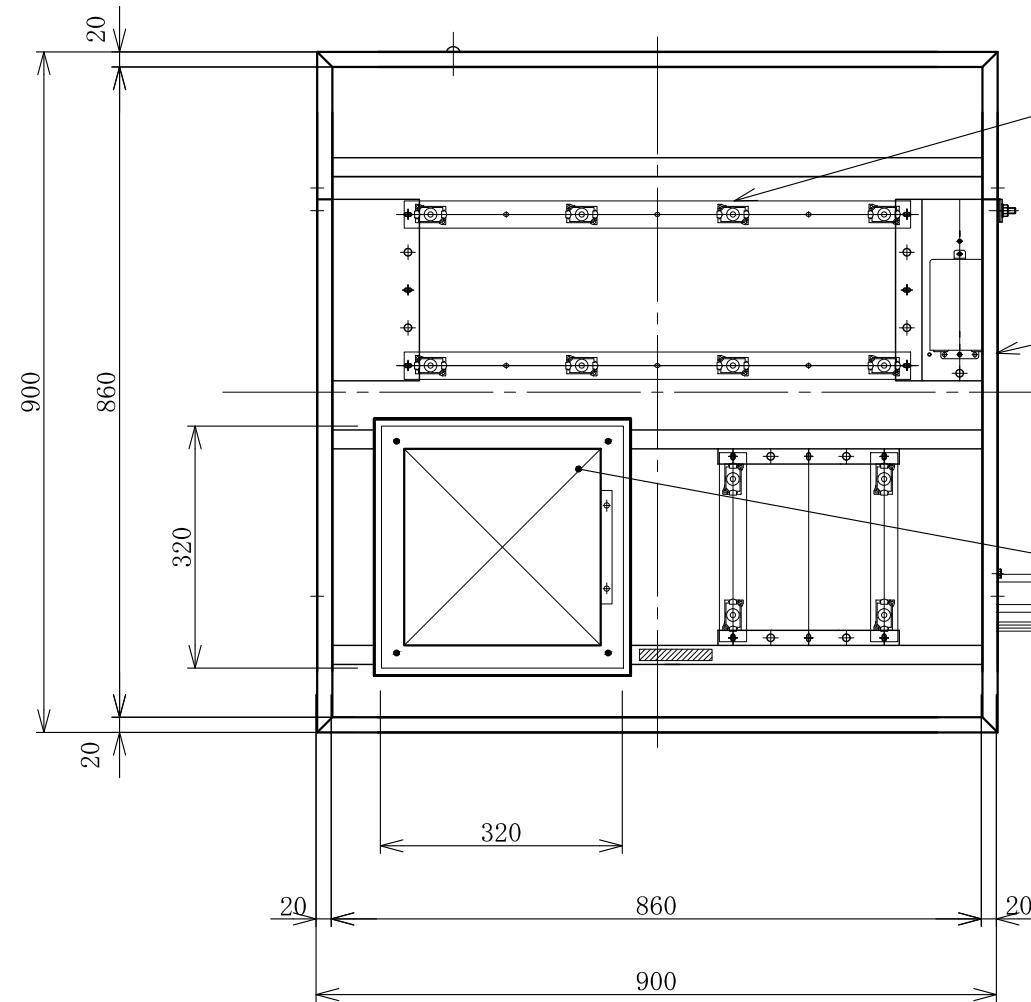

記号	年月日	訂正内容	訂正者
△			
△			

電装：LED ルクフル(定電流)  
B4バー×4本 B2バー×4本

面板：アクリル透明 t3.0 VF BP  
W895×H895

フレーム：アルミ型材  
アルマイト仕上

2-M6×20六角ボルト  
ナット溶接

LED表示部：W320×H320  
消費電力9.6W (max)

照明用電源コード：VCTケーブル 2.0M出×1  
LED電源コード：VCTケーブル 2.0M出×1  
LED信号用コード：単線(赤、黒) 2.0M出×2

TITLE  
三和規格 パーキングサイン<空満>

303角 空満パーキング LEDダブル  
<No. ESCS5303K>

SCALE

1:10(A3)

DATE

2017. 8. 24

承認

検図