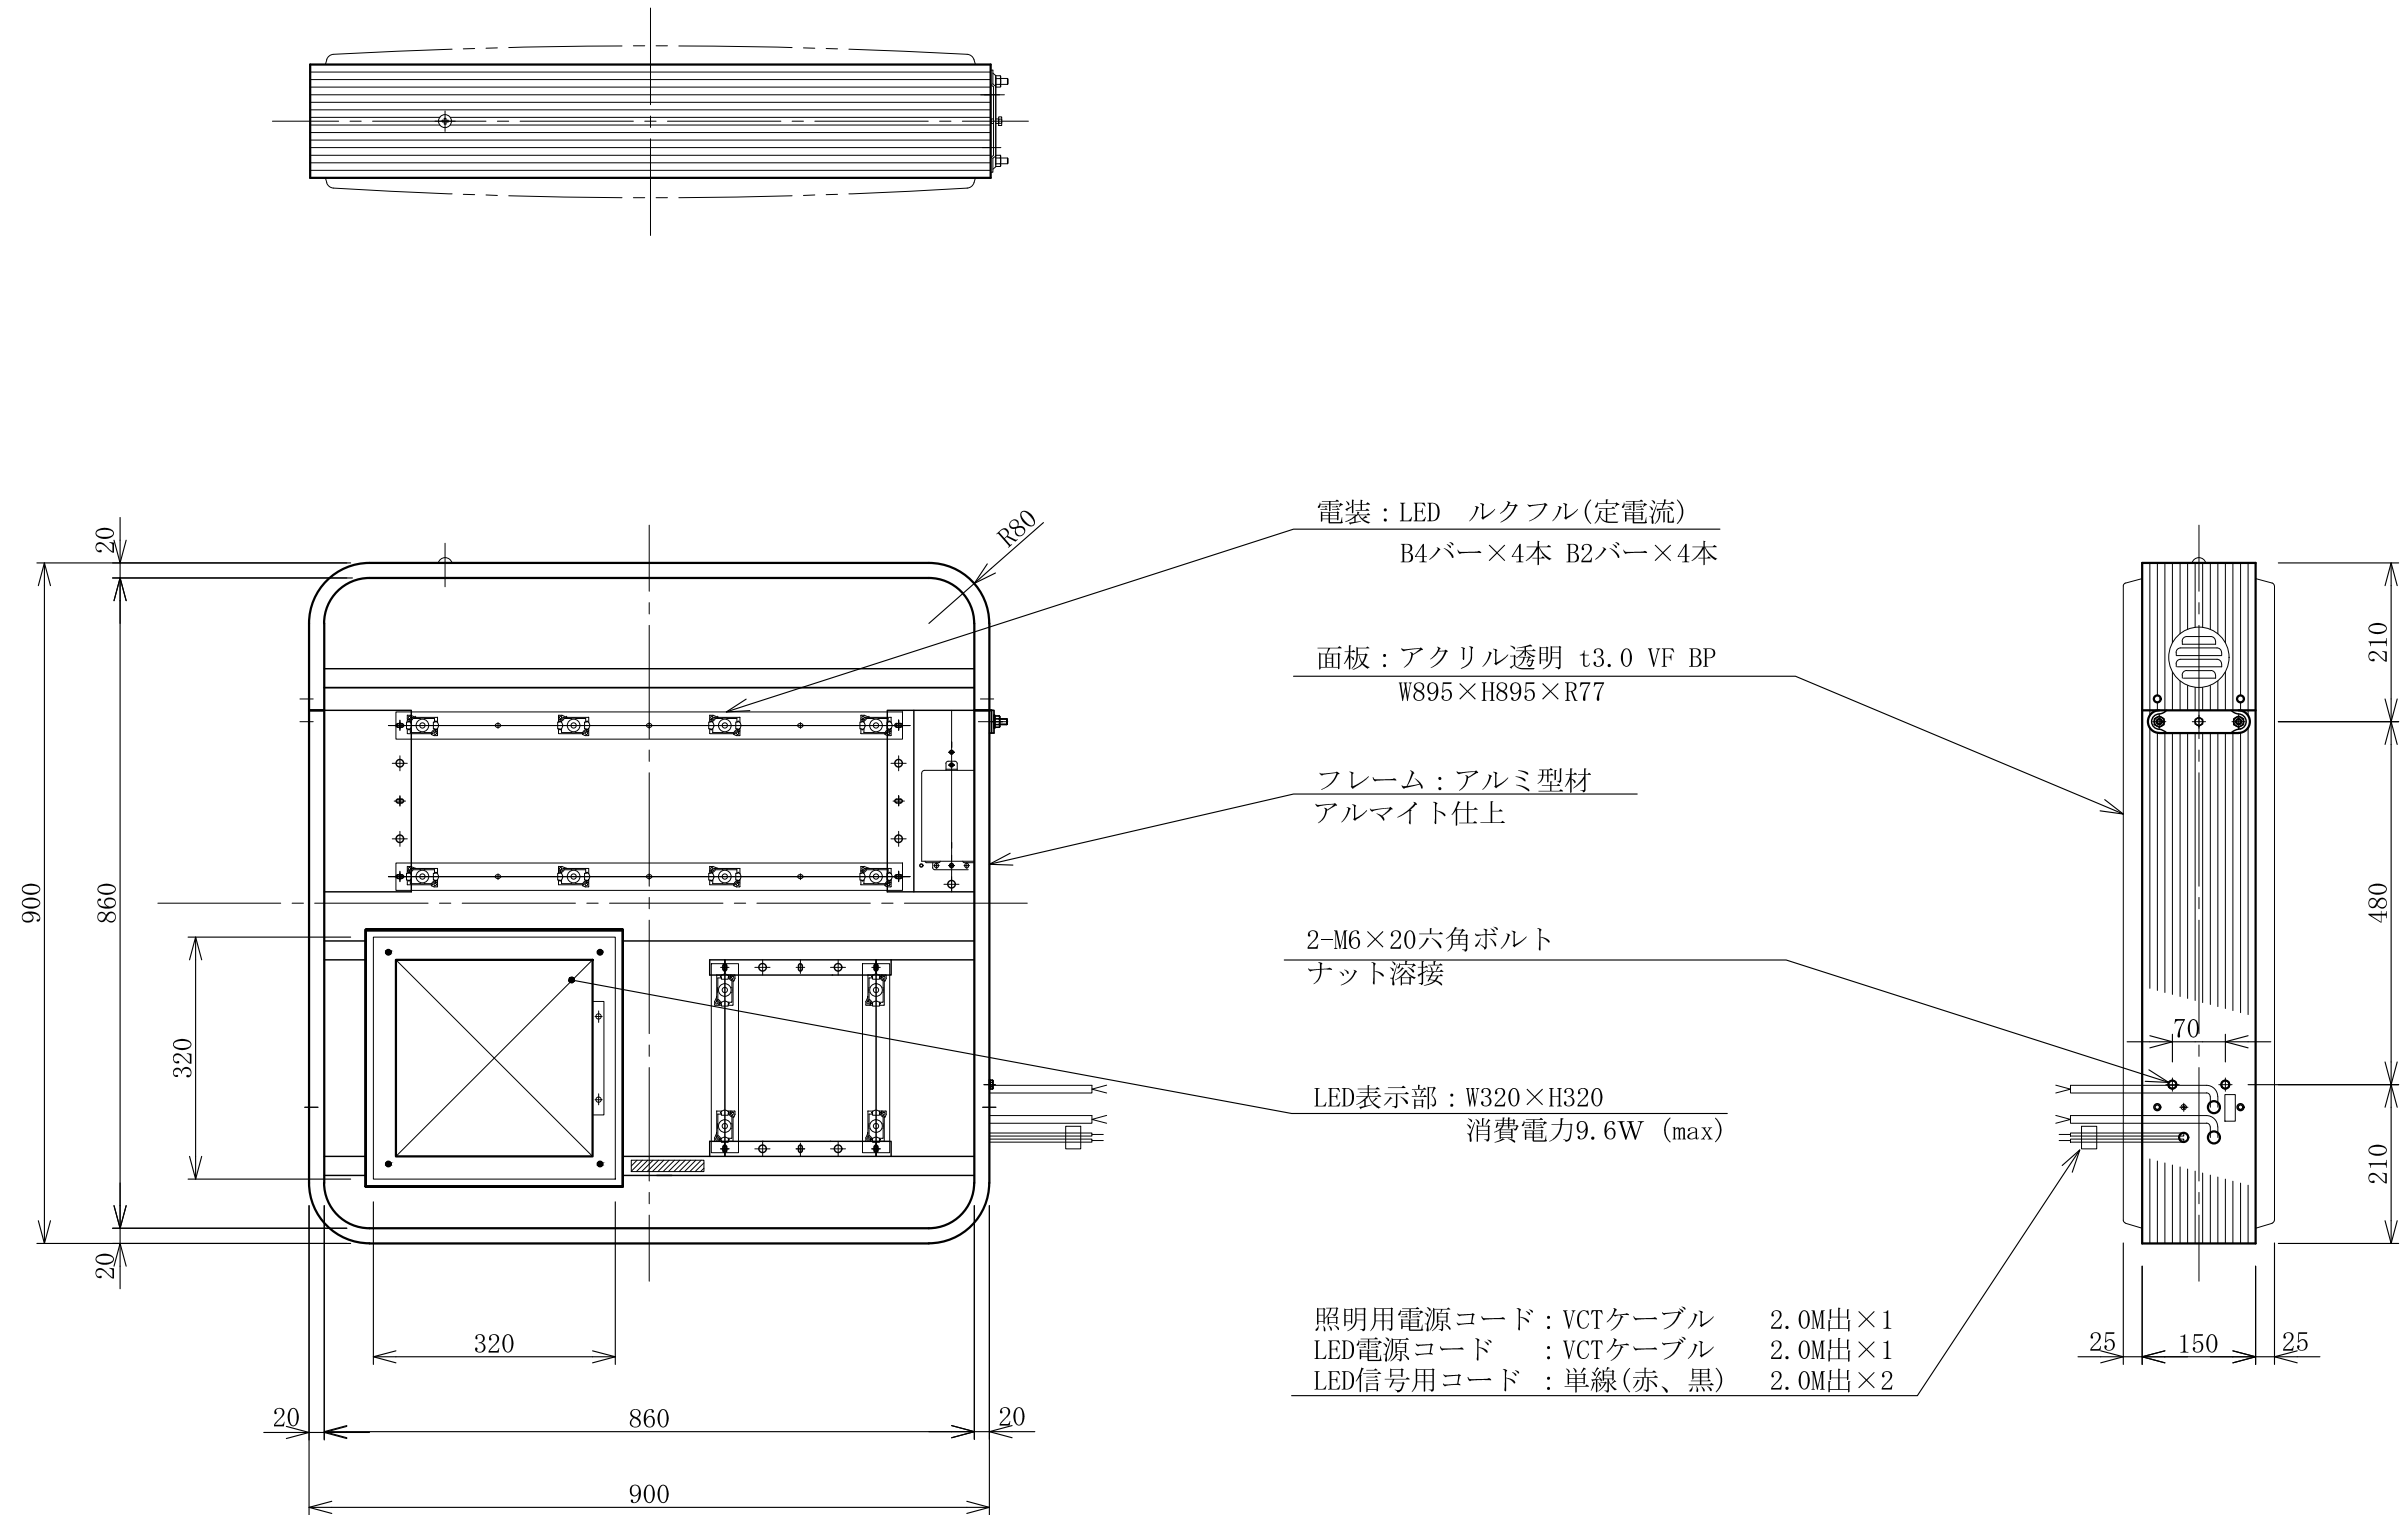

記号	年月日	訂正内容	訂正者
△			
△			

TITLE
三和規格 パーキングサイン<空満>

303 空満パーキング LEDダブル
<No. ESCS5303>

SCALE

1:10 (A3)

DATE

2017. 8. 24

承認

検図

製図

図番

ESZ303-6

三和サインワークス株式会社