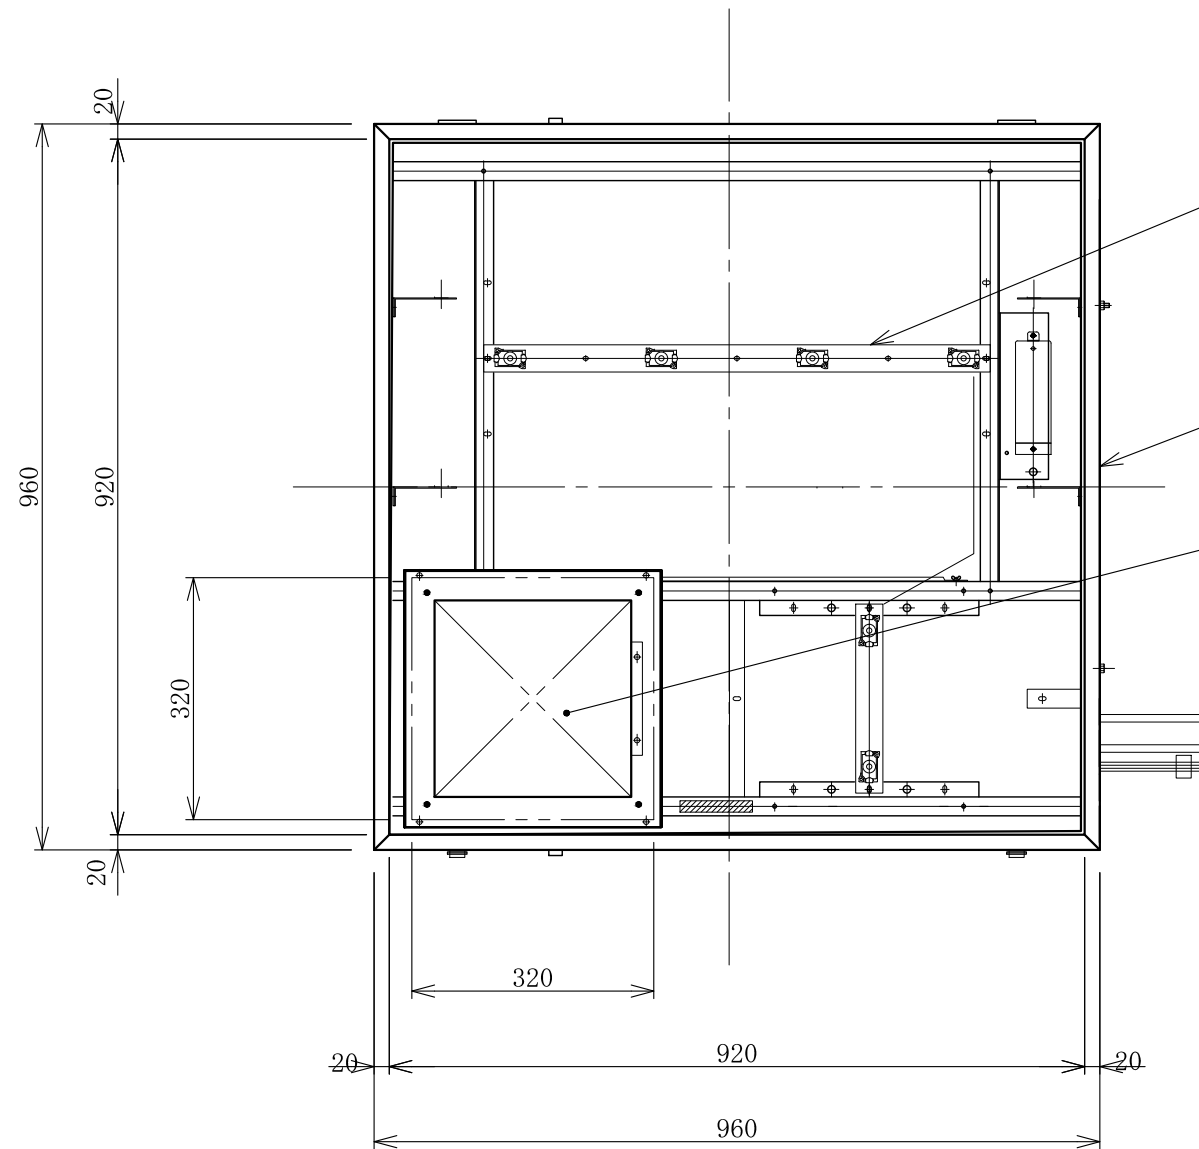

| 記号 | 年月日 | 訂正内容 | 訂正者 |
|----|-----|------|-----|
| △  |     |      |     |
| △  |     |      |     |

電装：LED ルクフル(定電流)  
B4バー×2本 B2バー×2本

面板：アクリル透明 t3.0 VF BP  
W954×H954

フレーム：アルミ型材  
アルマイト仕上

LED表示部：W320×H320  
消費電力9.6W (max)

4-M6×25六角ボルト  
ナット溶接

照明用電源コード：VCTケーブル 2.0M出×1  
LED電源コード：VCTケーブル 2.0M出×1  
LED信号用コード：単線(赤、黒)2.0M出×2

TITLE  
三和規格 パーキングサイン<空満>

960角 空満パーキング LEDシングル  
<No. ESCS4960>

SCALE

1:10 (A3)

DATE

2017. 8. 24