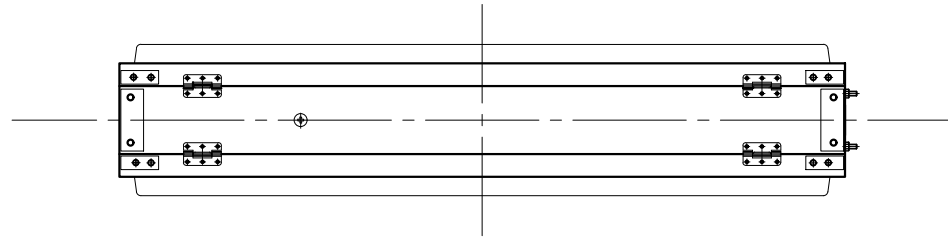

| 記号 | 年月日 | 訂正内容 | 訂正者 |
|----|-----|------|-----|
| △  |     |      |     |
| △  |     |      |     |

電装：LED ルクフル(定電流)  
B4バー×2本 B2バー×2本

面板：アクリル透明 t3.0 VF BP  
W954×H954

フレーム：アルミ型材  
アルマイト仕上

LED表示部：W320×H320  
消費電力9.6W (max)

4-M6×25六角ボルト  
ナット溶接

照明用電源コード：VCTケーブル 2.0M出×1  
LED電源コード：VCTケーブル 2.0M出×1  
LED信号用コード：単線(赤、黒)2.0M出×2

TITLE  
三和規格 パーキングサイン<空満>

960角 空満パーキング LEDシングル  
<No. ESCS4960>

SCALE

1:10 (A3)

DATE

2017. 8. 24