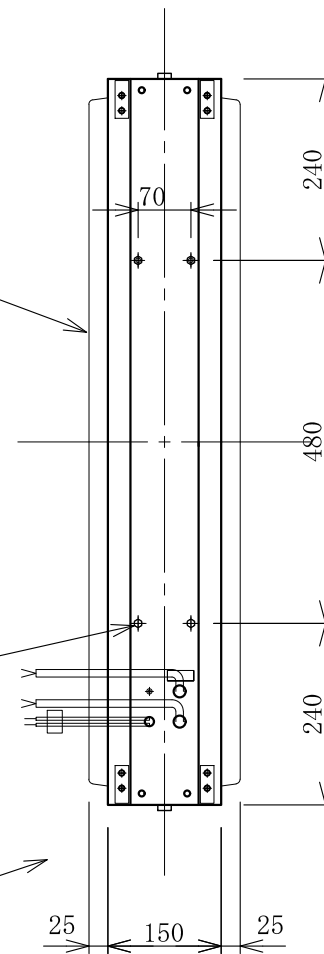

| 記号 | 年月日 | 訂正内容 | 訂正者 |
|----|-----|------|-----|
| △  |     |      |     |
| △  |     |      |     |

電装：LED ルクフル(定電流)  
B4バー×2本 B2バー×2本

面板：アクリル透明 t3.0 VF BP  
W954×H954

フレーム：アルミ型材  
アルマイト仕上

LED表示部：W320×H320  
消費電力9.6W (max)

4-M6×25六角ボルト  
ナット溶接

照明用電源コード：VCTケーブル 2.0M出×1  
LED電源コード：VCTケーブル 2.0M出×1  
LED信号用コード：単線(赤、黒)2.0M出×2

TITLE  
三和規格 パーキングサイン<空満>

960角 空満パーキング LEDシングル  
<No. ESCS4960>

SCALE

1:10 (A3)

DATE

2017. 8. 24

承認

検図

製図

図番

ES3960-12

三和サインワークス株式会社