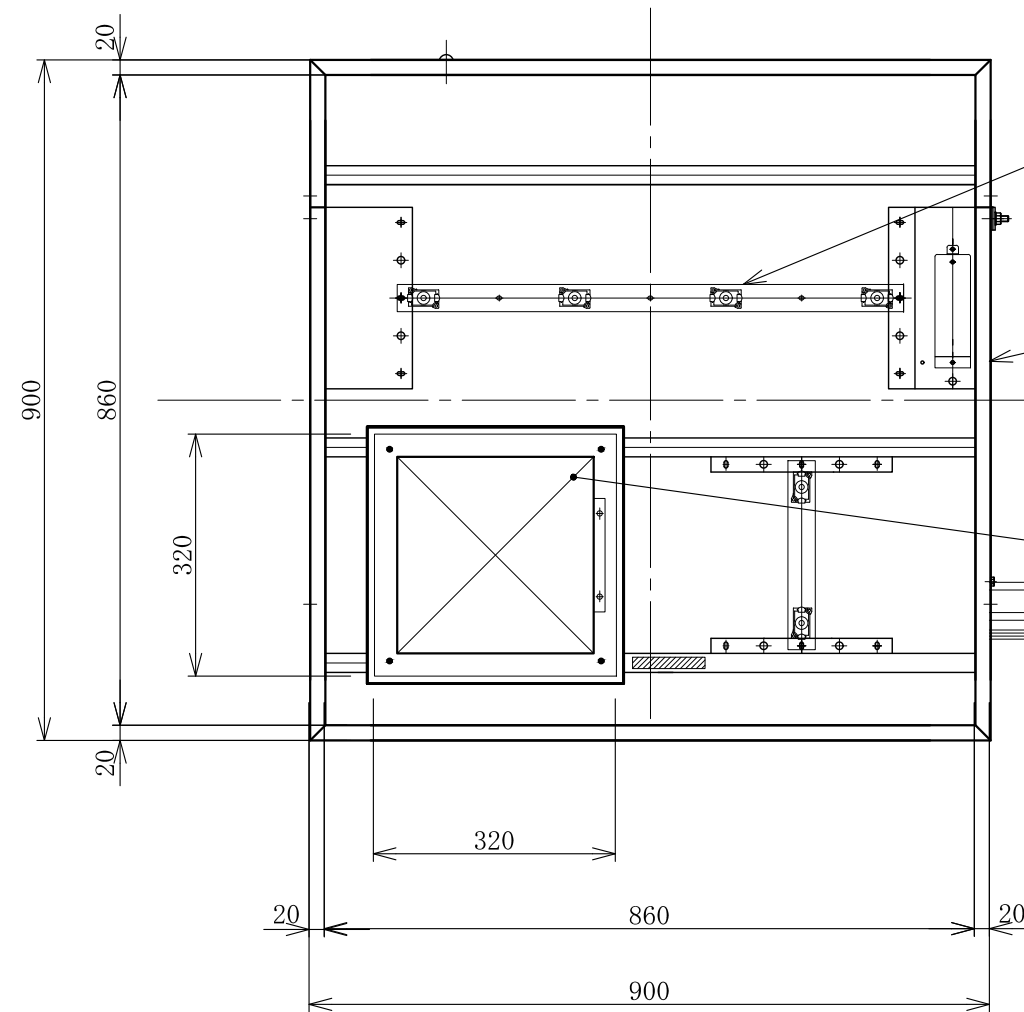

記号	年月日	訂正内容	訂正者
△			
△			

電装：LED ルクフル(定電流)
B4バー×2本 B2バー×2本

面板：アクリル透明 t3.0 VF BP
W895×H895

フレーム：アルミ型材
アルマイト仕上

2-M6×20六角ボルト
ナット溶接

LED表示部：W320×H320
消費電力9.6W (max)

照明用電源コード：VCTケーブル 2.0M出×1
LED電源コード：VCTケーブル 2.0M出×1
LED信号用コード：単線(赤、黒) 2.0M出×2

TITLE
三和規格 パーキングサイン<空満>

303角 空満パーキング LEDシングル
<No. ESCS4303K>

SCALE	DATE	承認	検図	製図	図番
1:10 (A3)	2017. 8. 24				ESZ303K-6

三和サインワークス株式会社