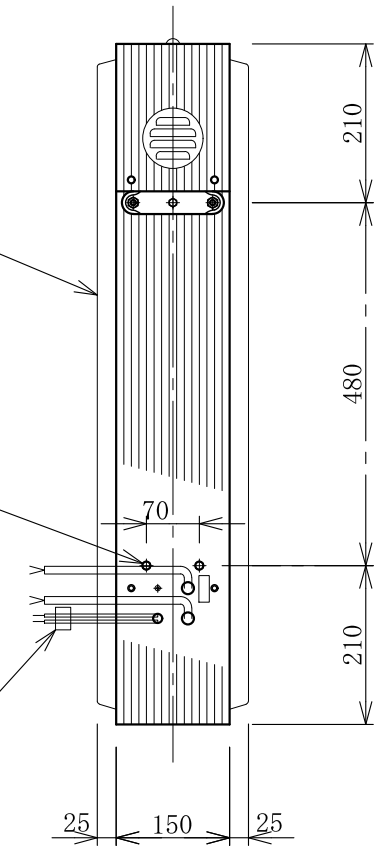

記号	年月日	訂正内容	訂正者
△			
△			

電装：LED ルクフル(定電流)
B4バー×2本 B2バー×2本

面板：アクリル透明 t3.0 VF BP
W895×H895

フレーム：アルミ型材
アルマイト仕上

2-M6×20六角ボルト
ナット溶接

LED表示部：W320×H320
消費電力9.6W (max)

照明用電源コード：VCTケーブル 2.0M出×1
LED電源コード：VCTケーブル 2.0M出×1
LED信号用コード：単線(赤、黒) 2.0M出×2

TITLE
三和規格 パーキングサイン<空満>

303角 空満パーキング LEDシングル
<No. ESCS4303K>

SCALE	DATE	承認	検図	製図	図番
1:10 (A3)	2017. 8. 24				ESZ303K-6

三和サインワークス株式会社