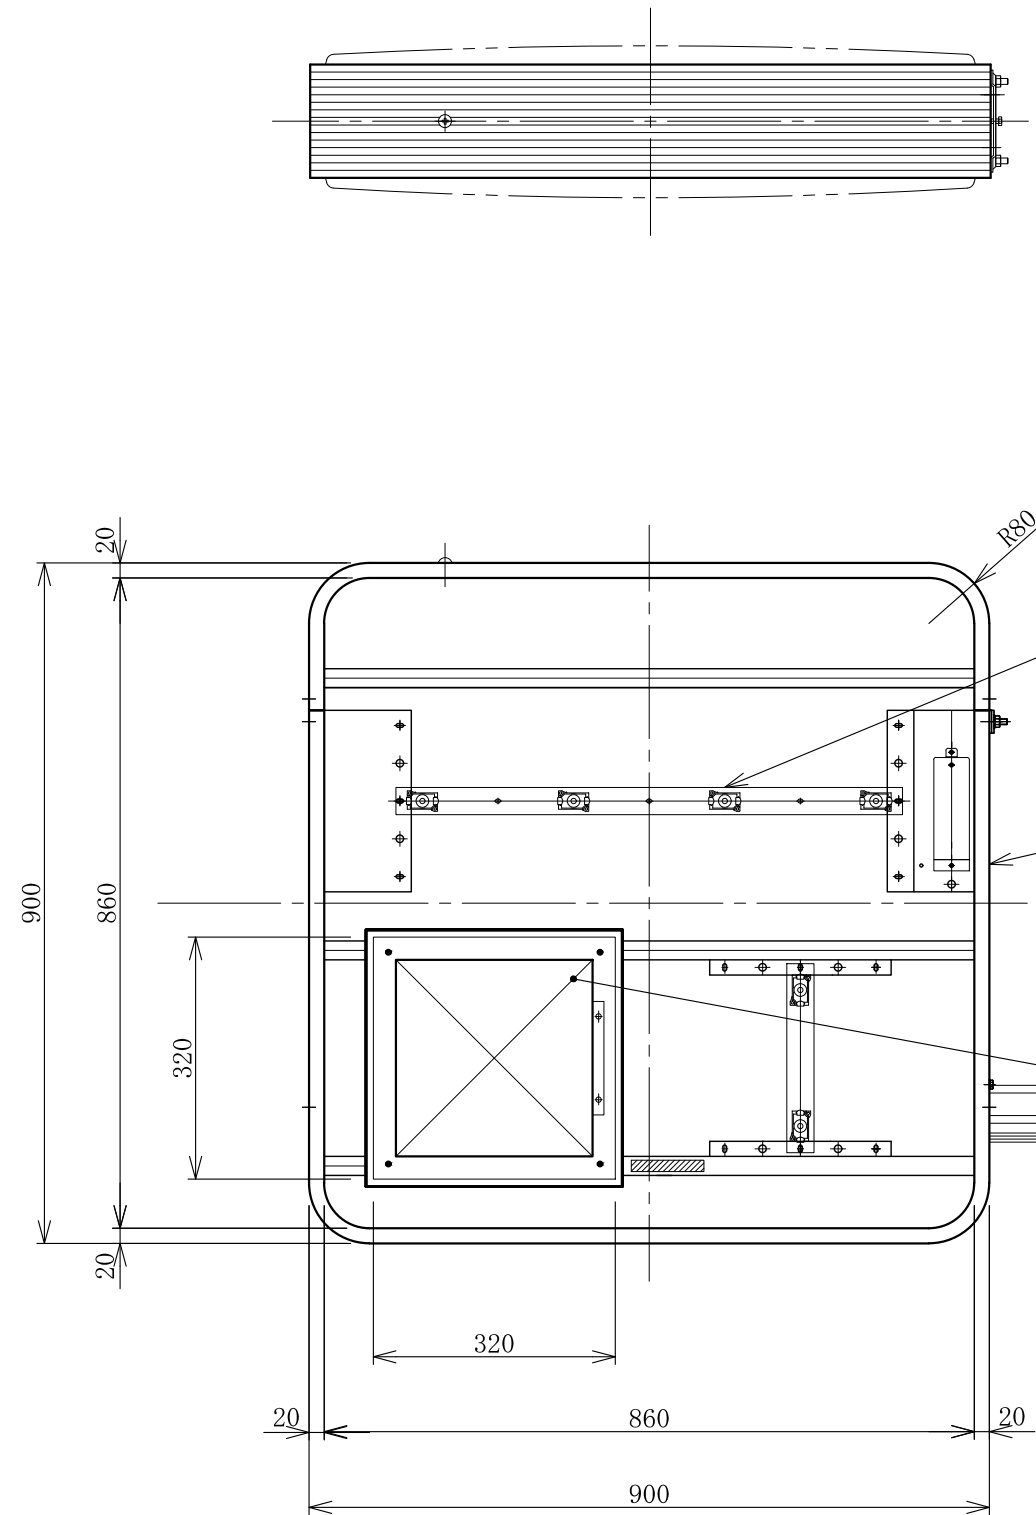

記号	年月日	訂正内容	訂正者
△			
△			

電装：LED ルクフル(定電流)
B4バー×2本 B2バー×2本

面板：亚克力透明 t3.0 VF BP
W895×H895×R77

フレーム：アルミ型材
アルマイト仕上

2-M6×20六角ボルト
ナット溶接

LED表示部：W320×H320
消費電力9.6W (max)

照明用電源コード：VCTケーブル 2.0M出×1
LED電源コード：VCTケーブル 2.0M出×1
LED信号用コード：単線(赤、黒) 2.0M出×2

TITLE
三和規格 パーキングサイン<空満>

303 空満パーキング LEDシングル
<No. ESCS4303>

SCALE

1:10(A3)

DATE

2017. 8. 24

承認

検図

製図

図番

ESZ303-6

三和サインワークス株式会社