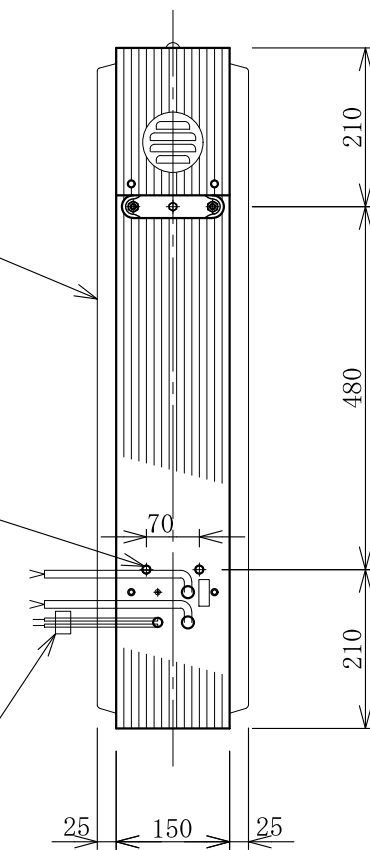

記号	年月日	訂正内容	訂正者
△			
△			

電装：LED ルクフル(定電流)
B4バー×2本 B2バー×2本

面板：亚克力透明 t3.0 VF BP
W895×H895×R77

フレーム：アルミ型材
アルマイト仕上

2-M6×20六角ボルト
ナット溶接

LED表示部：W320×H320
消費電力9.6W (max)

照明用電源コード：VCTケーブル 2.0M出×1
LED電源コード：VCTケーブル 2.0M出×1
LED信号用コード：単線(赤、黒) 2.0M出×2

TITLE
三和規格 パーキングサイン<空満>

303 空満パーキング LEDシングル
<No. ESCS4303>

SCALE

1:10(A3)

DATE

2017. 8. 24

承認

検図