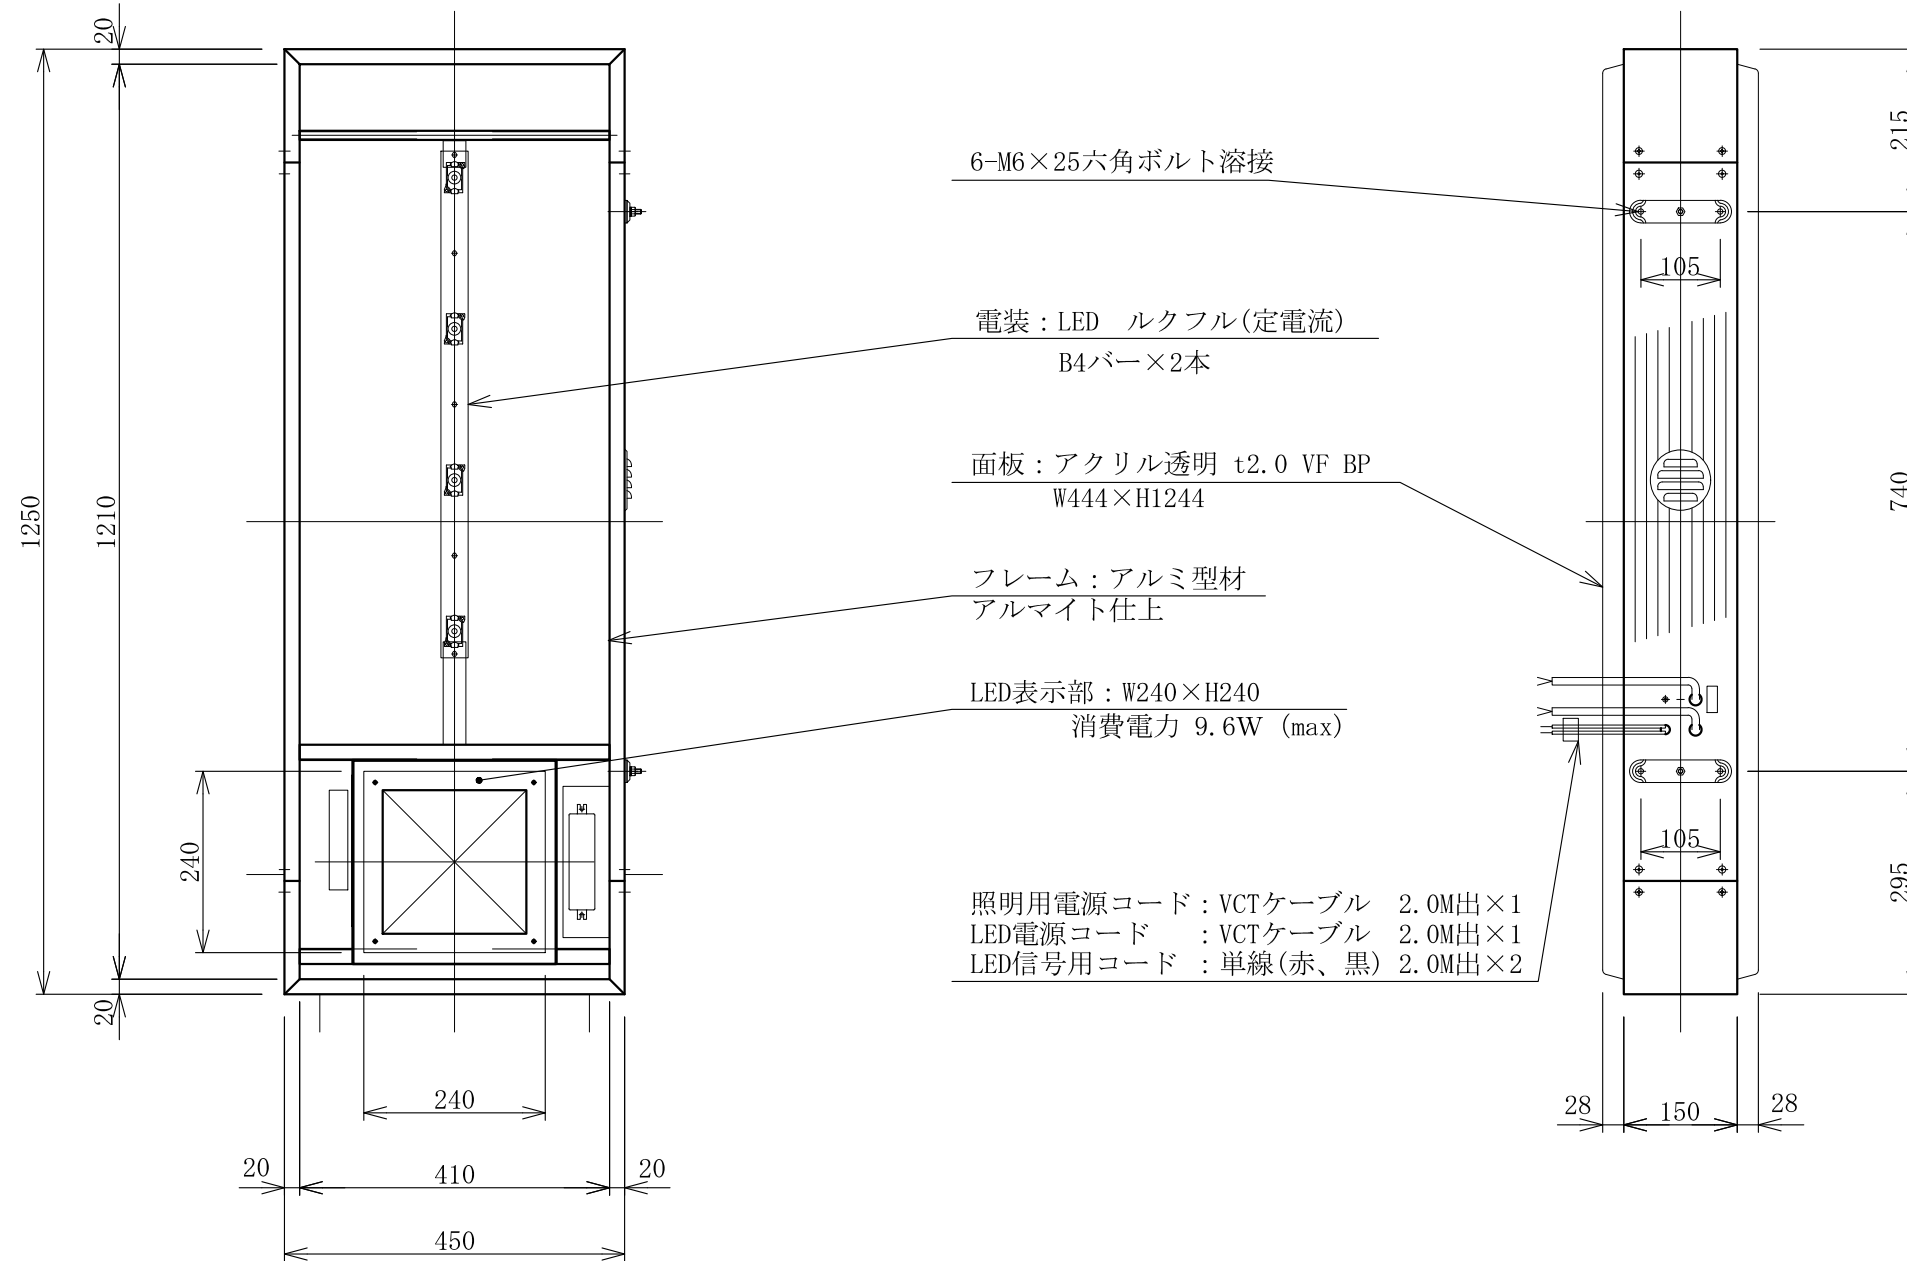

記号	年月日	訂正内容	訂正者
△			
△			

TITLE  
三和規格 パーキングサイン<空満>

154角 空満パーキング LEDシングル  
<No. ESCS4154K>

SCALE  
1:10 (A3)

DATE  
2017. 8. 24

承認 検図 製図 図番

ESZ154-2

三和サインワークス株式会社