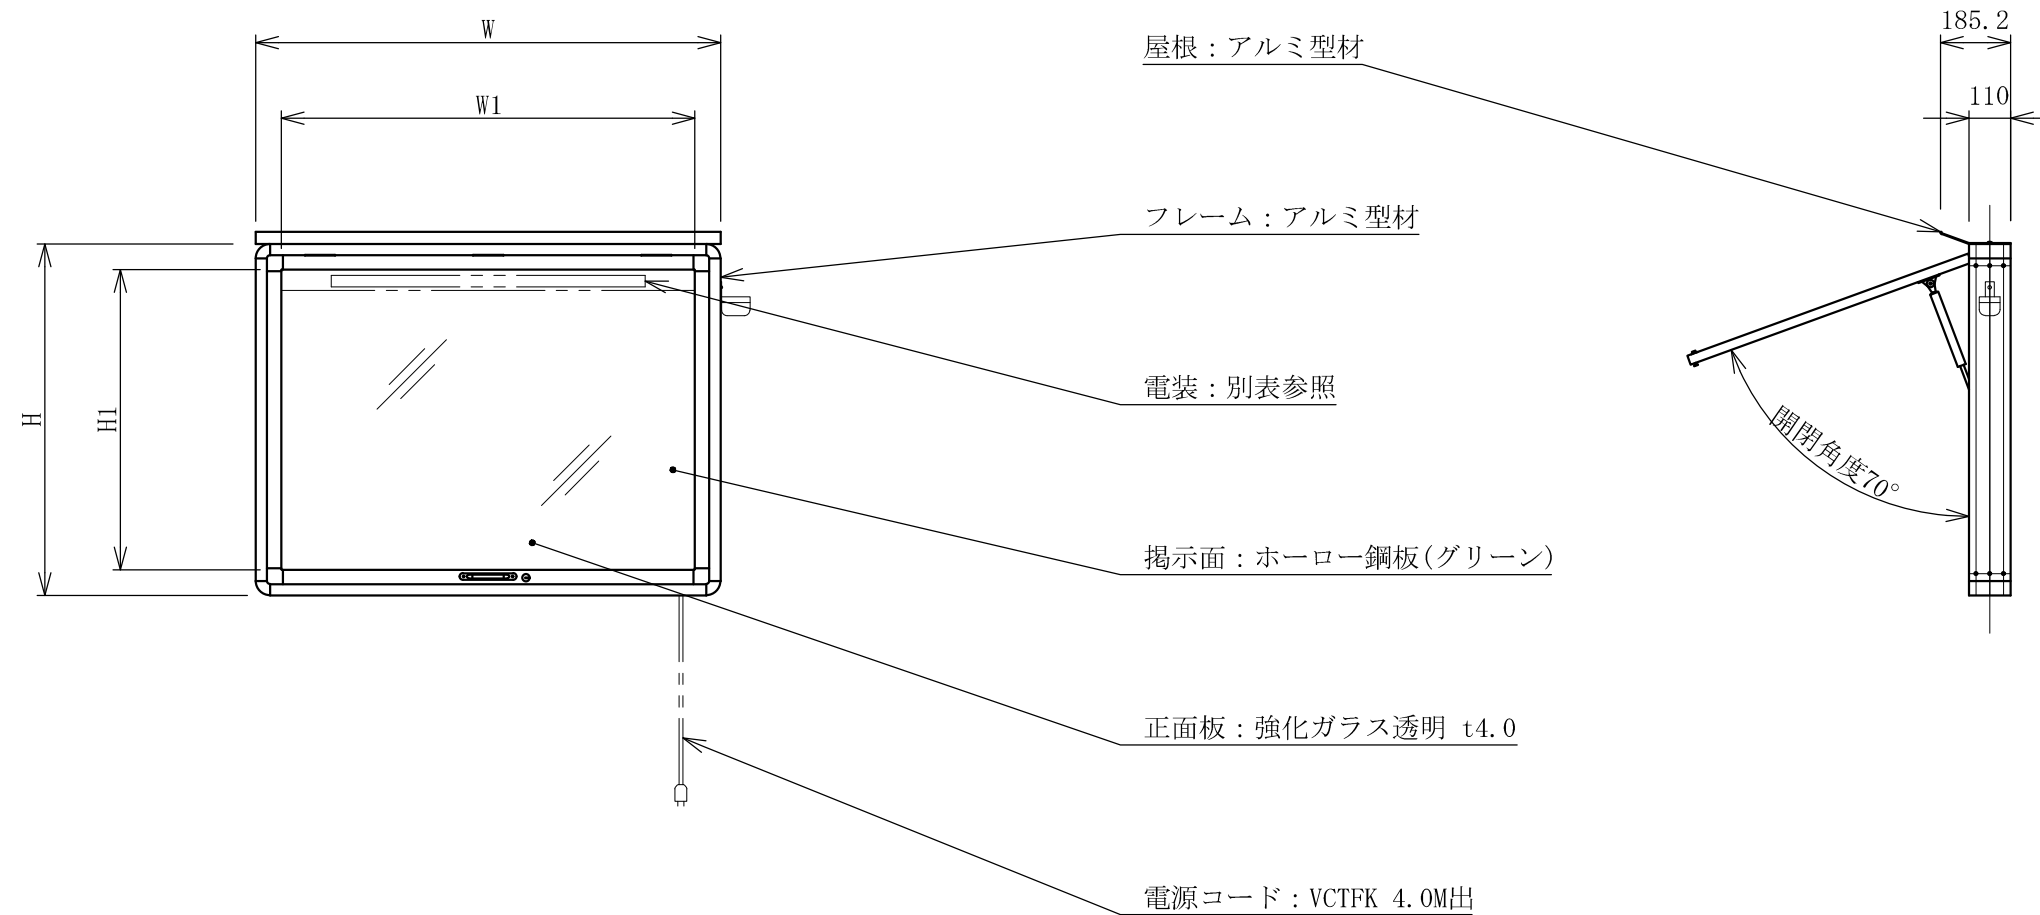

記号	年月日	訂正内容	訂正者
△			
△			

品番	外寸		表示有効寸法		総重量	直管型LED
	H	W	H1	W1		
SD34(S)・(B)-LLT	930	1230	730	1080	29kg	830L×1
SD35(S)・(B)-LLT	930	1530	730	1380	35kg	1200L×1
SD36(S)・(B)-LLT	930	1830	730	1680	41kg	1200L×1
SD45(S)・(B)-LLT	1230	1530	1030	1380	45kg	1200L×1
SD46(S)・(B)-LLT	1230	1830	1030	1680	55kg	1200L×1

TITLE	三和規格 掲示板<アルミ>	開閉型壁付式掲示板 SD(34, 35, 36, 45, 46) (S) (B)-LLT	SCALE	DATE	承認	検図	製図	図番	三和サインワークス株式会社
			1:20(A3)	2020. 11. 1				SD34-0 SD36-0 SD46-0	
							SD35-0 SD45-0		