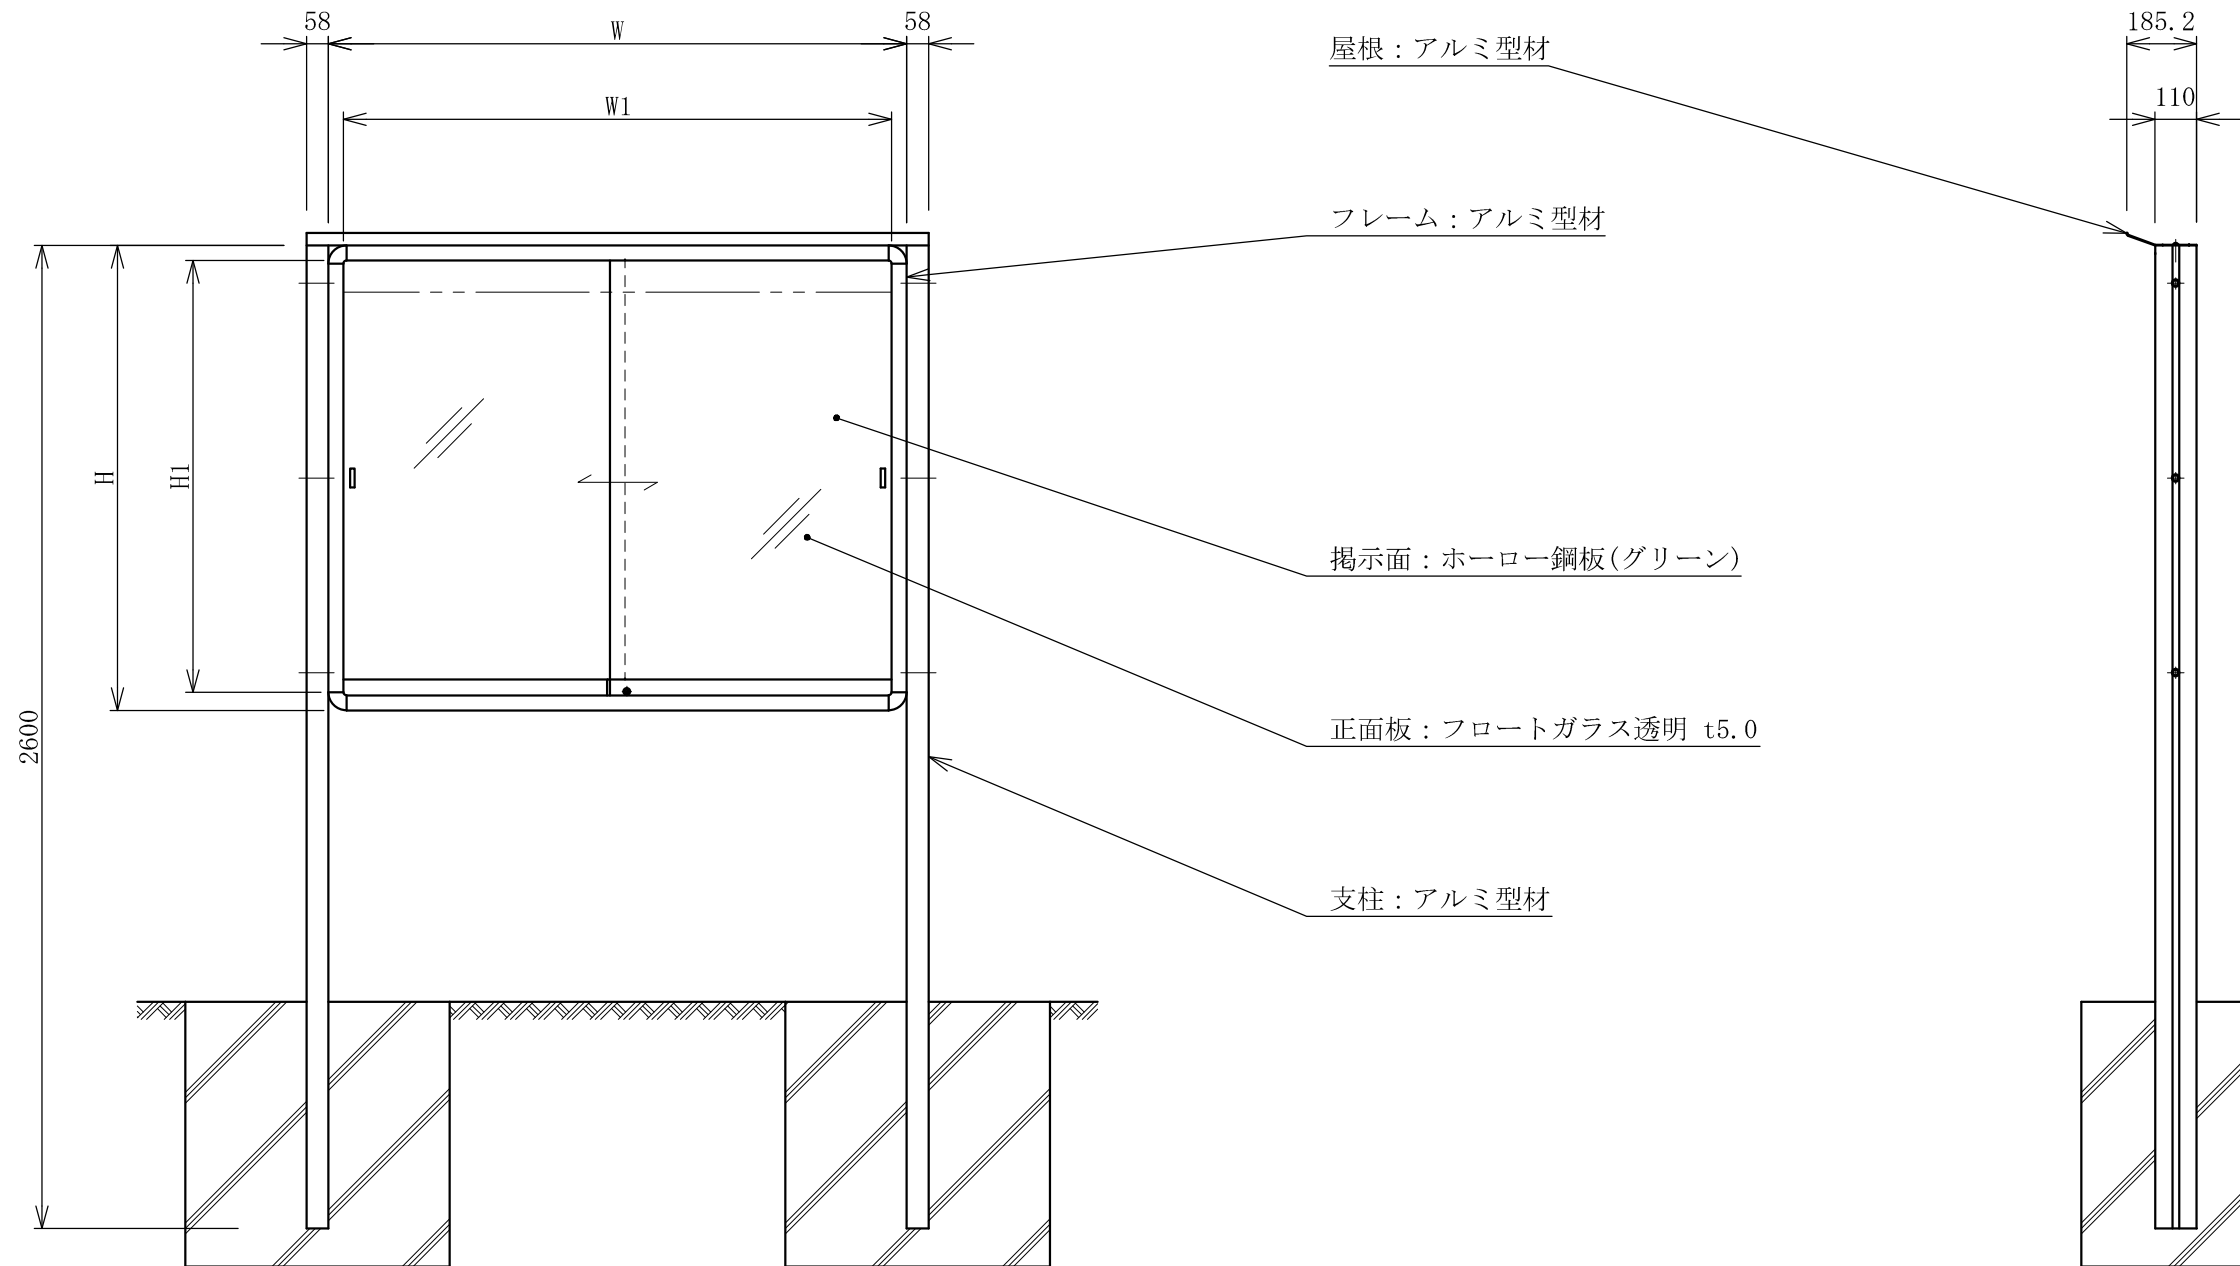

記号	年月日	訂正内容	訂正者
△			
△			

品番	外寸		表示有効寸法		総重量
	H	W	H1	W1	
SB34(S)・(B)	930	1230	850	1150	41kg
SB35(S)・(B)	930	1530	850 </td <td>1450</td> <td>47kg</td>	1450	47kg
SB36(S)・(B)	930	1830	850	1750	54kg
SB45(S)・(B)	1230	1530	1150	1450	58kg
SB46(S)・(B)	1230	1830	1150	1750	68kg

TITLE 三和規格 掲示板<アルミ>	引違い型自立式掲示板 SB(34, 35, 36, 45, 46) (S) (B)	SCALE	DATE	承認	検図	製図	図番	三和サインワークス株式会社
		1:20(A3)	2021.7.6				SB34-0 SB36-0 SB46-0 SB35-0 SB45-0	