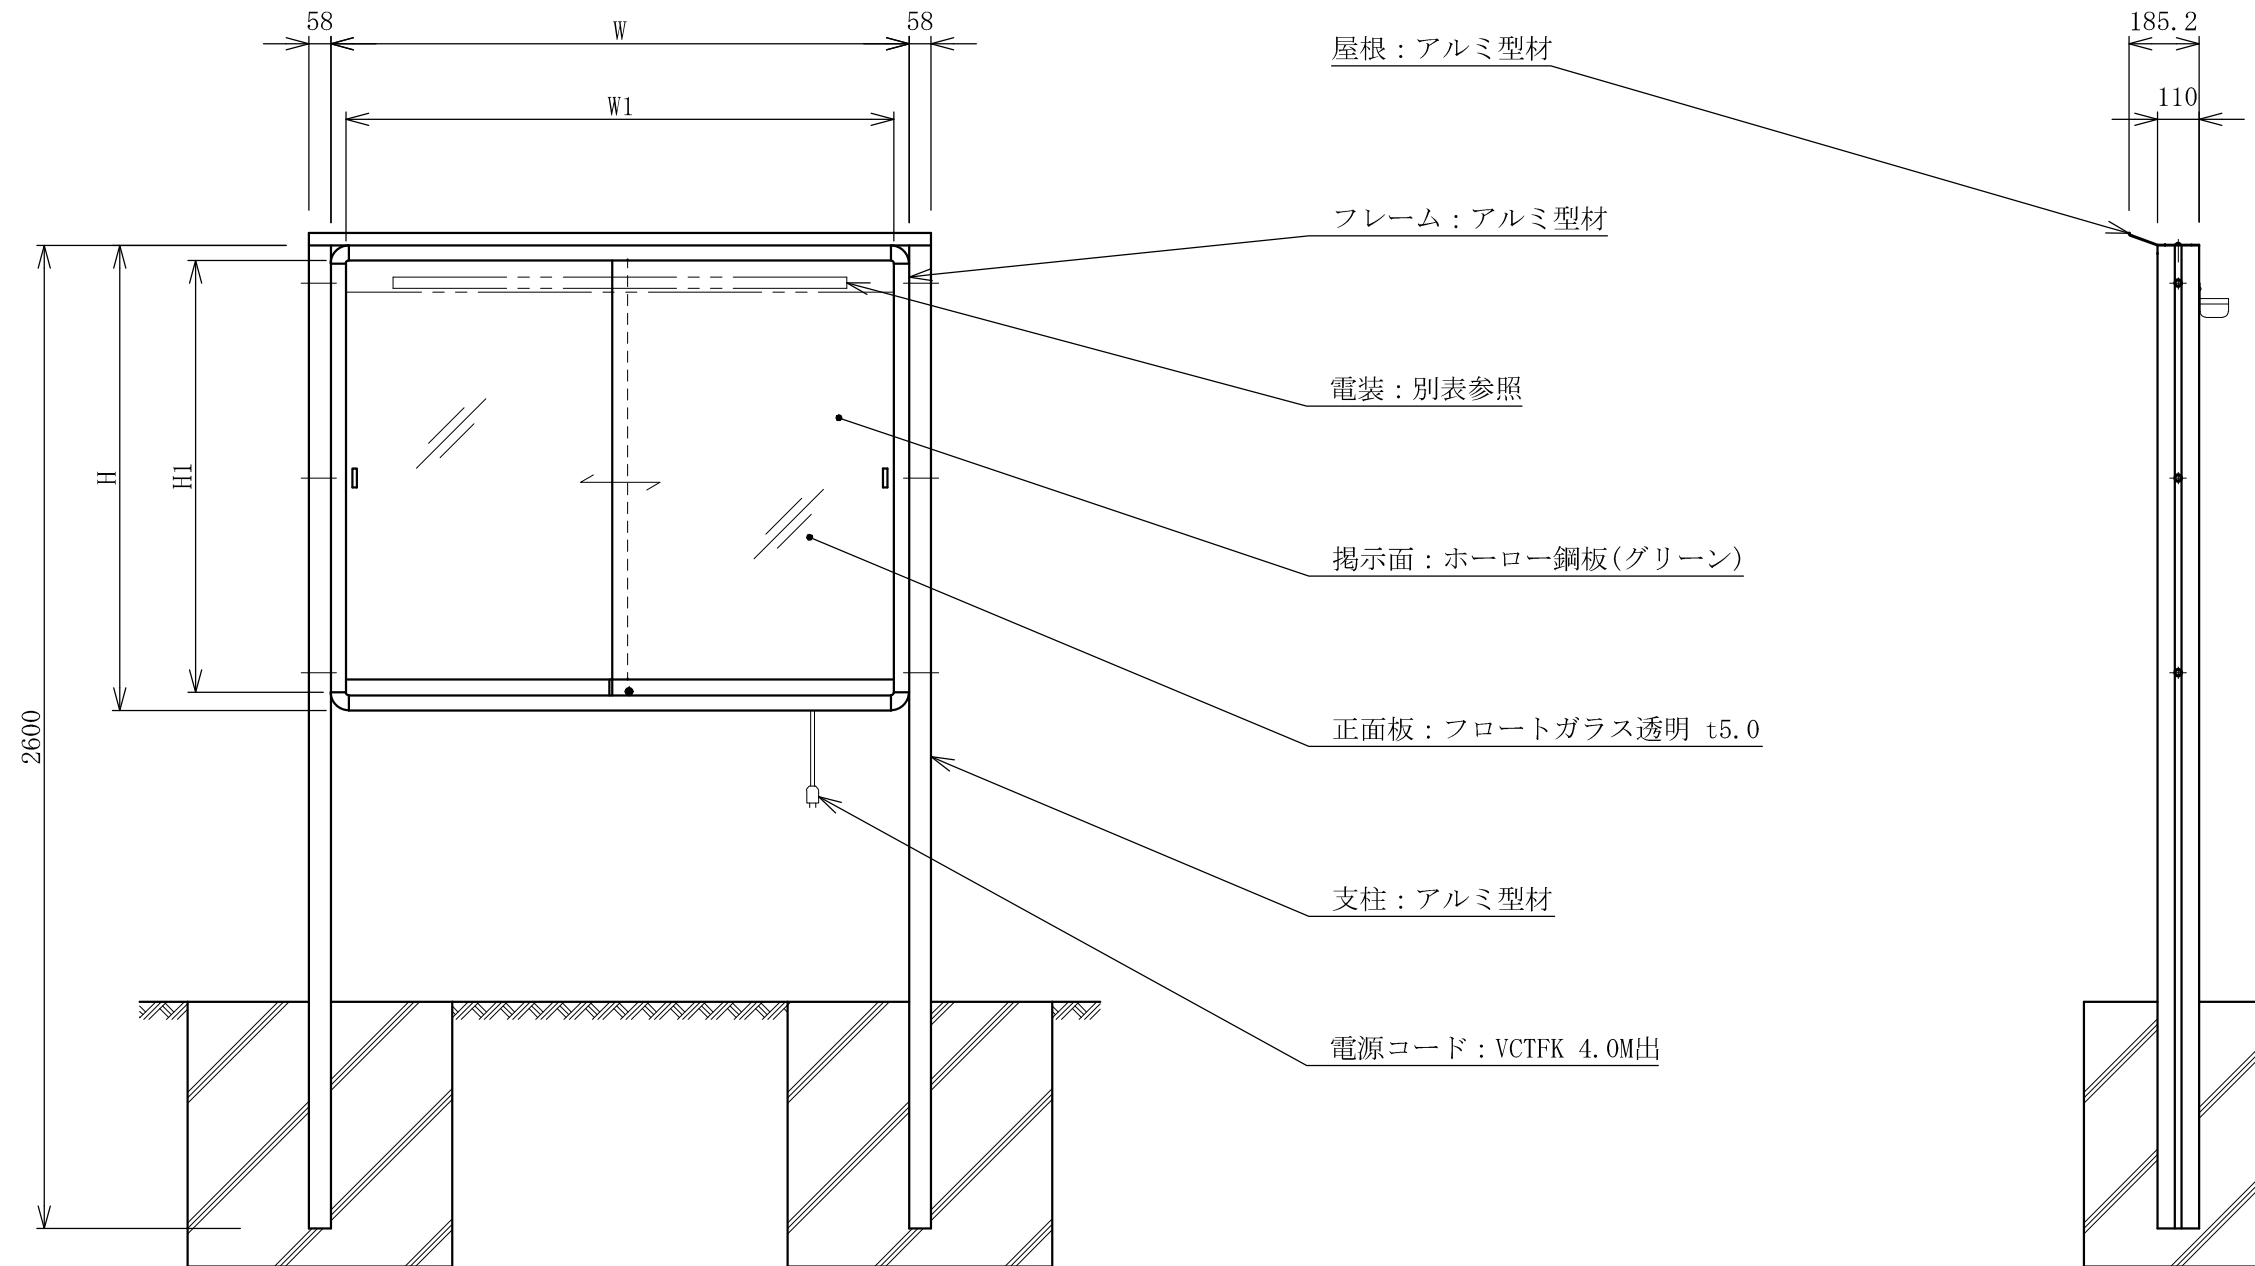

記号	年月日	訂正内容	訂正者
△			
△			

品番	外寸		表示有効寸法		総重量	直管型LED
	H	W	H1	W1		
SB34(S)・(B)-LLT	930	1230	765	1150	41kg	830L×1
SB35(S)・(B)-LLT	930	1530	765	1450	47kg	1200L×1
SB36(S)・(B)-LLT	930	1830	765	1750	54kg	1200L×1
SB45(S)・(B)-LLT	1230	1530	1065	1450	58kg	1200L×1
SB46(S)・(B)-LLT	1230	1830	1065	1750	68kg	1200L×1

TITLE 三和規格 掲示板<アルミ>	引違い型自立式掲示板 SB(34, 35, 36, 45, 46) (S) (B)-LLT	SCALE	DATE	承認	検図	製図	図番	三和サインワークス株式会社
		1:20 (A3)	2021. 7. 6				SB34-0 SB36-0 SB46-0 SB35-0 SB45-0	