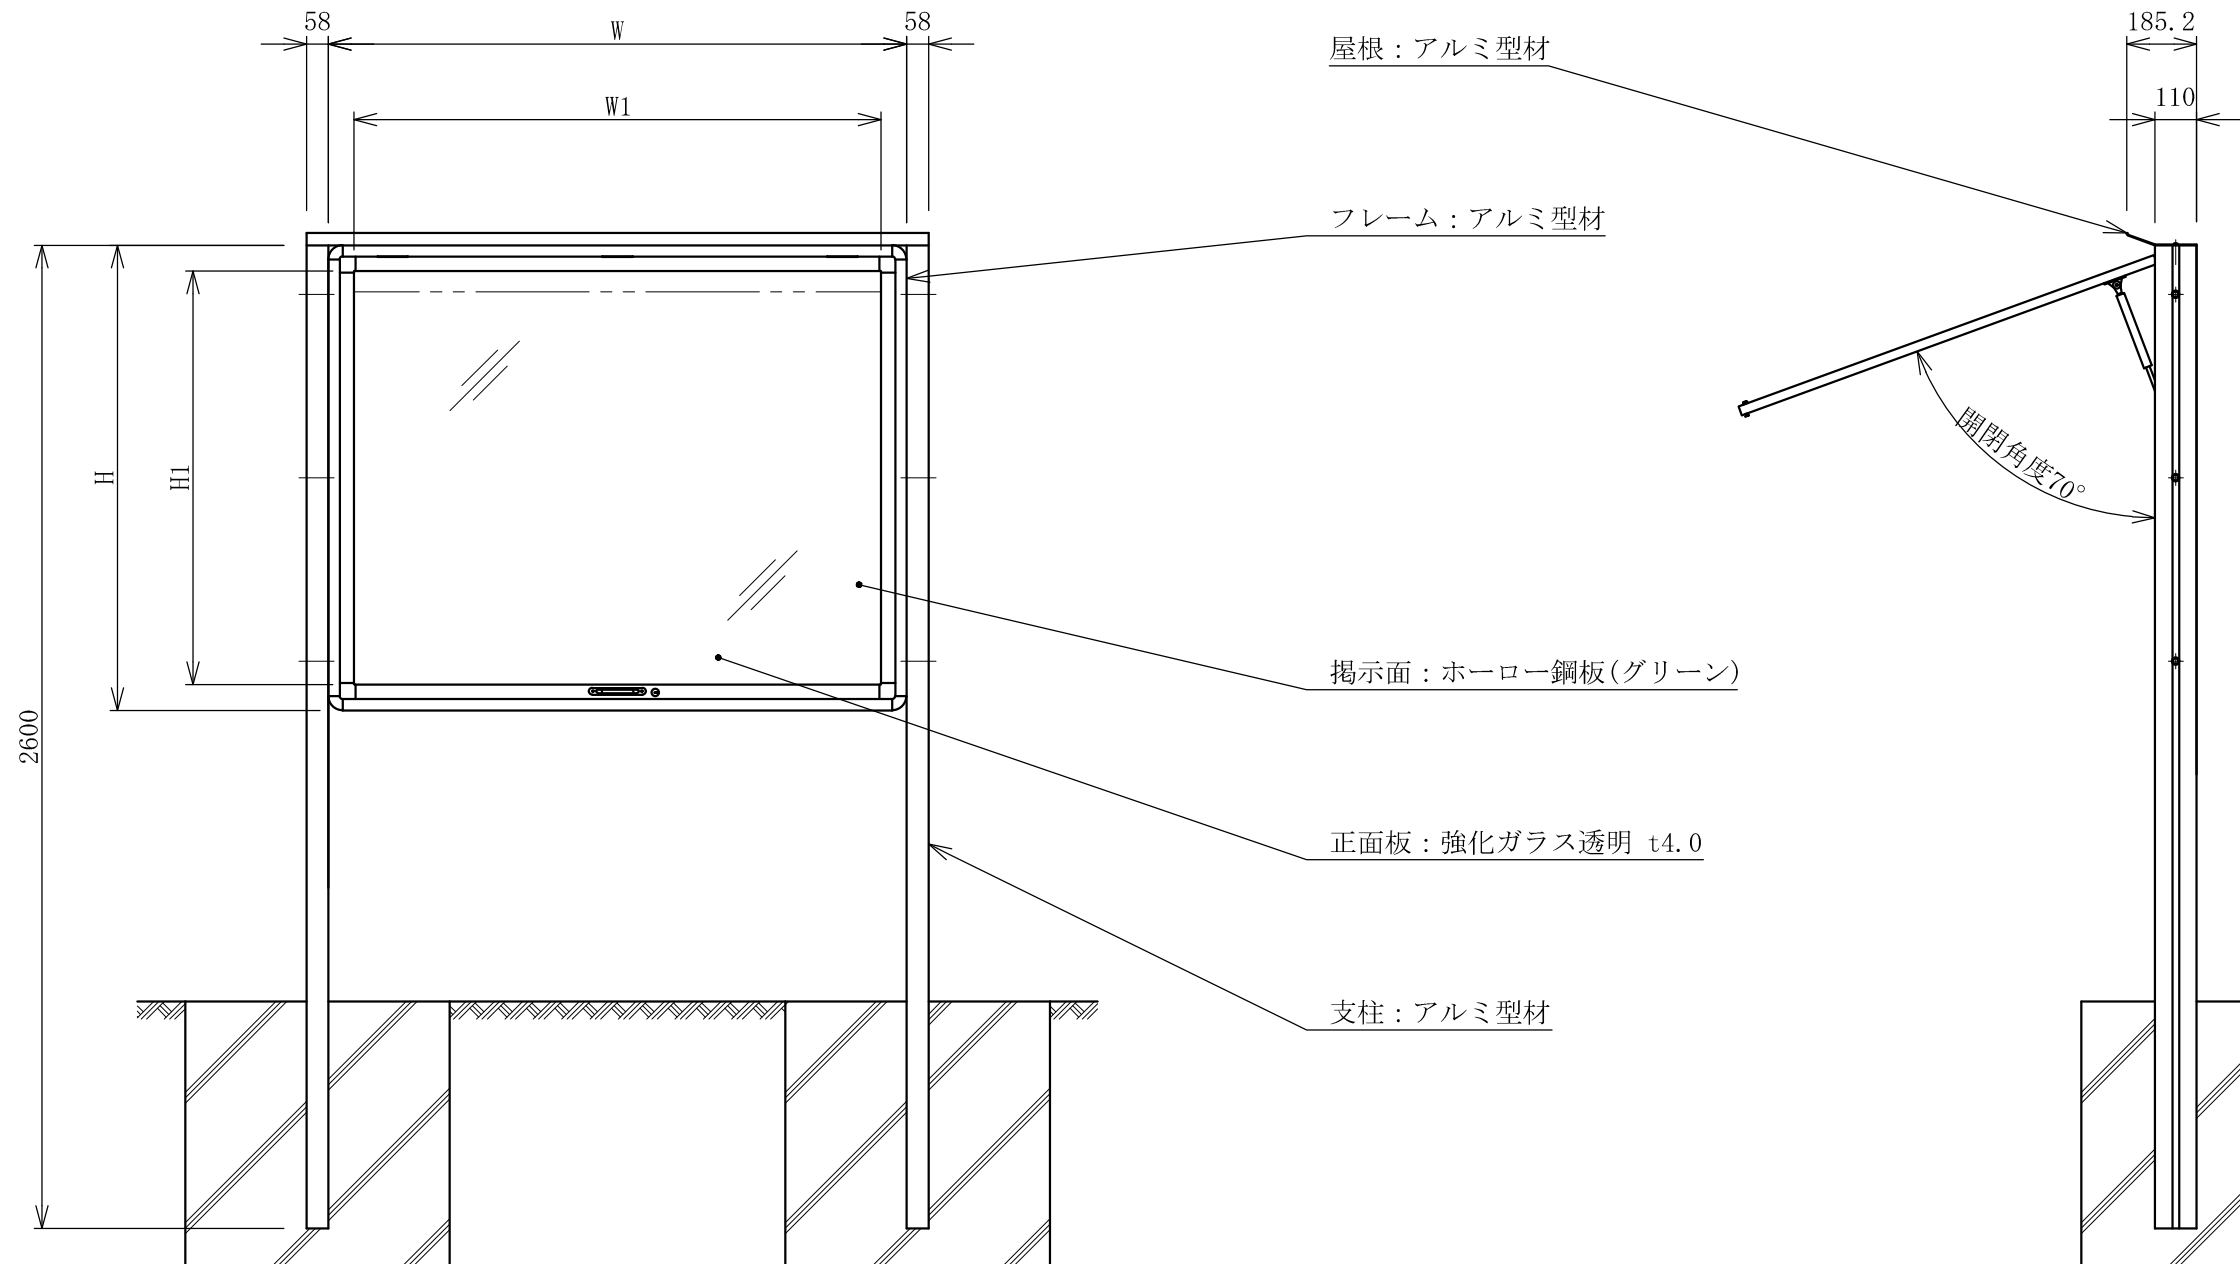

記号	年月日	訂正内容	訂正者
△			
△			

品番	外寸		表示有効寸法		総重量
	H	W	H1	W1	
SA34(S)・(B)	930	1230	780	1080	42kg
SA35(S)・(B)	930	1530	780	1380	48kg
SA36(S)・(B)	930	1830	780	1680	54kg
SA45(S)・(B)	1230	1530	1080	1380	58kg
SA46(S)・(B)	1230	1830	1080	1680	68kg

TITLE 三和規格 掲示板<アルミ>	開閉型自立式掲示板 SA(34, 35, 36, 45, 46) (S) (B)	SCALE	DATE	承認	検図	製図	図番			三和サインワークス株式会社
		1:20(A3)	2021.7.6				SA34-0	SA36-0	SA46-0	
							SA35-0	SA45-0		