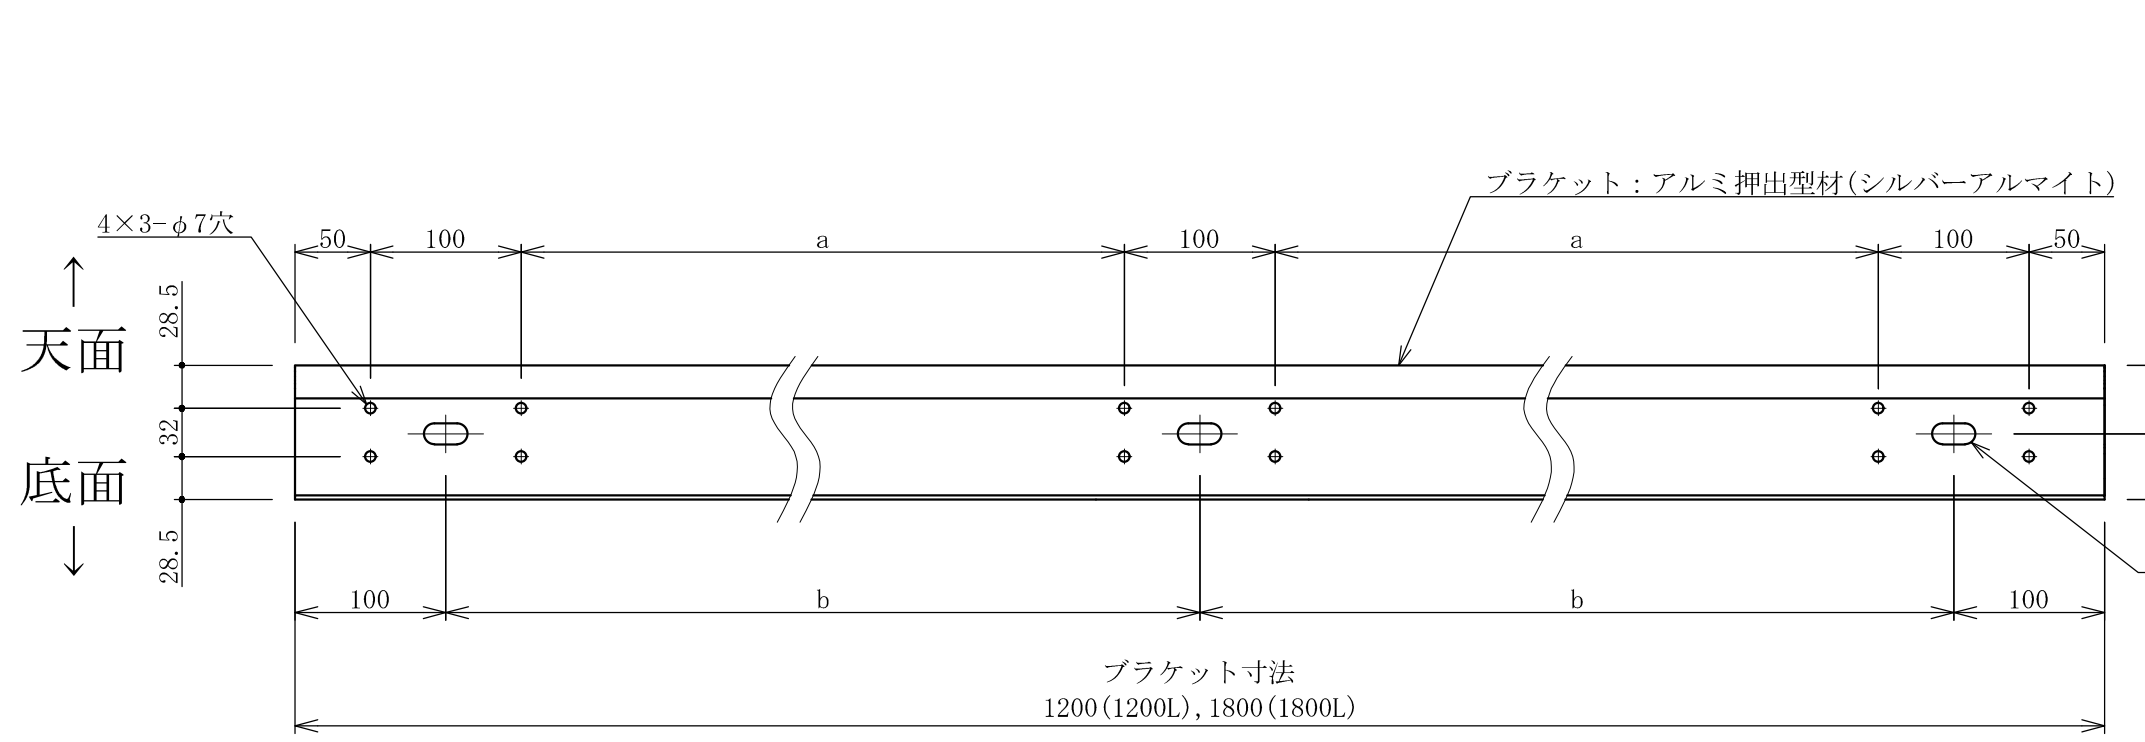

記号	年月日	訂正内容	訂正者
△			
△			

図中 寸法変換表

	a	b
1200L	400	500
1800L	700	800

ブラケット アンカーピッチ

TITLE	三和規格 パワーポラックス2 (ダウンライト)	姿図	SCALE	1:5(A3)	DATE	2019.3.5	承認	検図	製図	図番	三和サインワークス株式会社
-------	-------------------------	----	-------	---------	------	----------	----	----	----	----	---------------