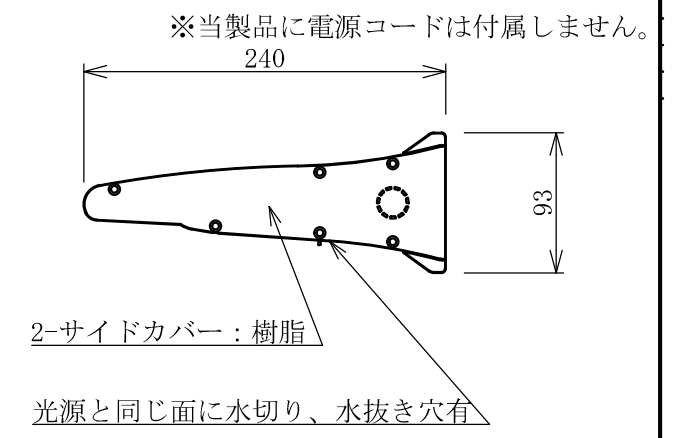

記号	年月日	訂正内容	訂正者
△			
△			

図中 寸法変換表

	a	b
1200L	400	500
1800L	700	800

ブラケット アンカーピッチ

TITLE	三和規格 パワーポラックス2 (ダウンライト)	姿図	SCALE	1:5(A3)	DATE	2019.3.5	承認	検図	製図	図番	三和サインワークス株式会社
-------	-------------------------	----	-------	---------	------	----------	----	----	----	----	---------------