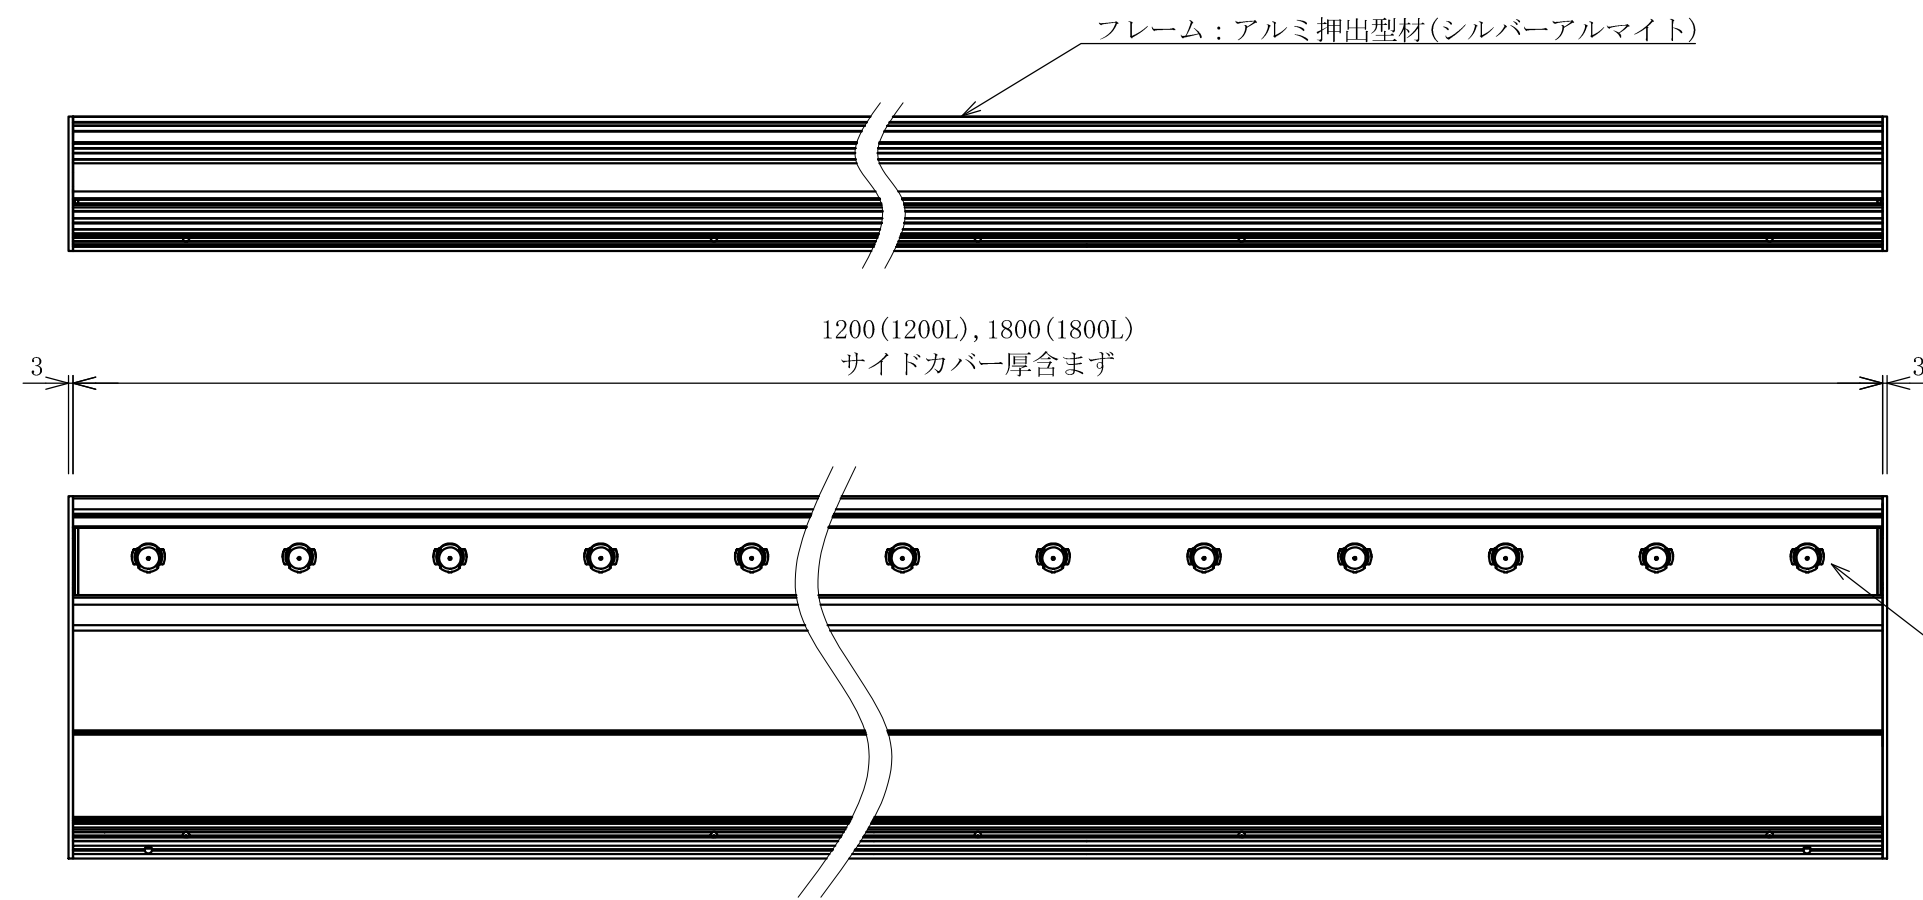

記号	年月日	訂正内容	訂正者
△			
△			

図中 寸法変換表

	a	b
1200L	400	500
1800L	700	800

ブラケット アンカーピッチ

TITLE	三和規格 パワーポラックス2 (ダウンライト)	姿図	SCALE	1:5(A3)	DATE	2019.3.5	承認	検図	製図	図番	三和サインワークス株式会社
-------	-------------------------	----	-------	---------	------	----------	----	----	----	----	---------------