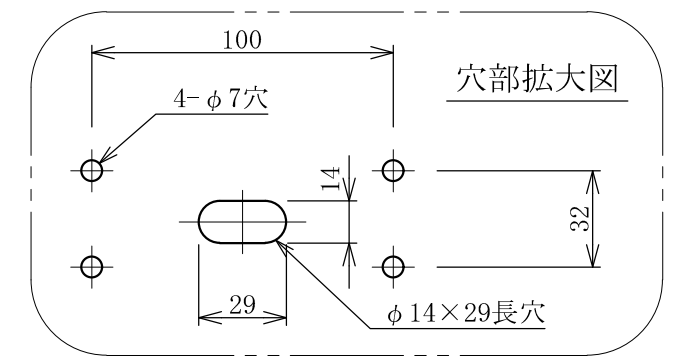

記号	年月日	訂正内容	訂正者
△			
△			

図中 寸法変換表

	a	b
1200L	400	500
1800L	700	800

ブラケット アンカーピッチ

TITLE	三和規格 パワーポラックス2 (ダウンライト)	姿図	SCALE	1:5(A3)	DATE	2019.3.5	承認	検図	製図	図番	三和サインワークス株式会社
-------	-------------------------	----	-------	---------	------	----------	----	----	----	----	---------------