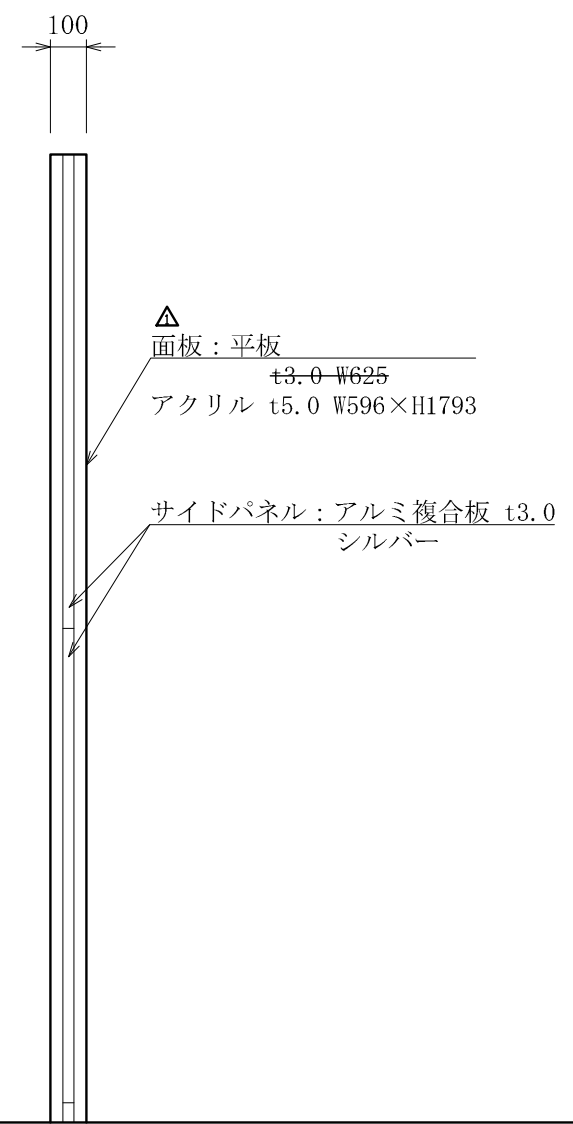

記号	年月日	訂正内容	訂正者
△	2020.11.1	面板サイズ変更	
△			

平板面仕様

成形面仕様

TITLE	三和規格 アルミパイロンサイン	アルミパイロン260LED <No. PYLON-260LED-KD>	SCALE	DATE	承認	検図	製図	図番	三和サインワークス株式会社
			1:20 (A3)	2018.12.26				PYLON-260LED-KD-1	