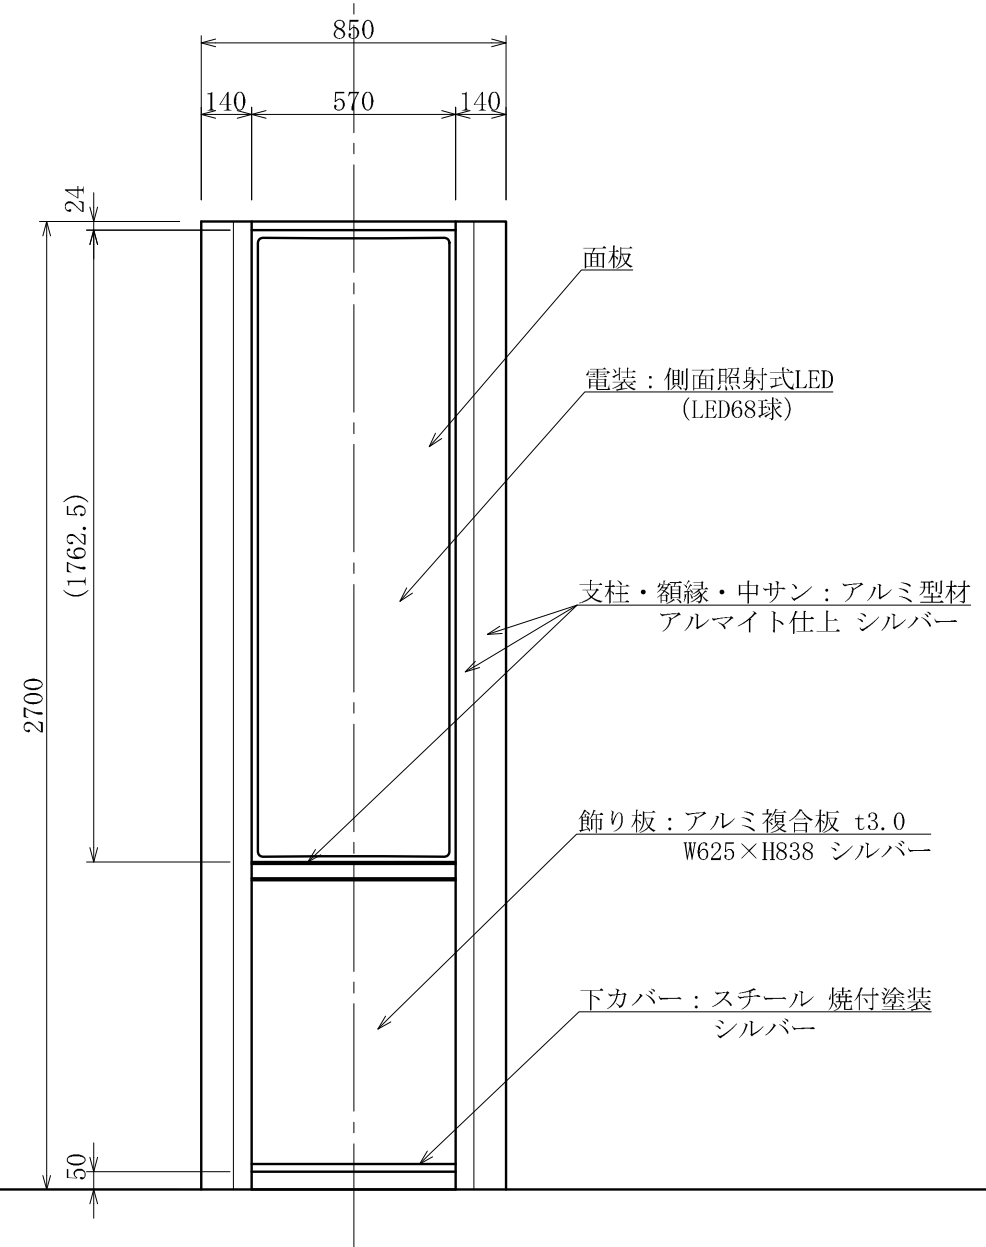

記号	年月日	訂正内容	訂正者
△	2020.11.1	面板サイズ変更	
△			

平板面仕様

成形面仕様

TITLE	三和規格 アルミパイロンサイン	アルミパイロン260LED <No. PYLON-260LED-KD>	SCALE	DATE	承認	検図	製図	図番	三和サインワークス株式会社
			1:20 (A3)	2018.12.26				PYLON-260LED-KD-1	