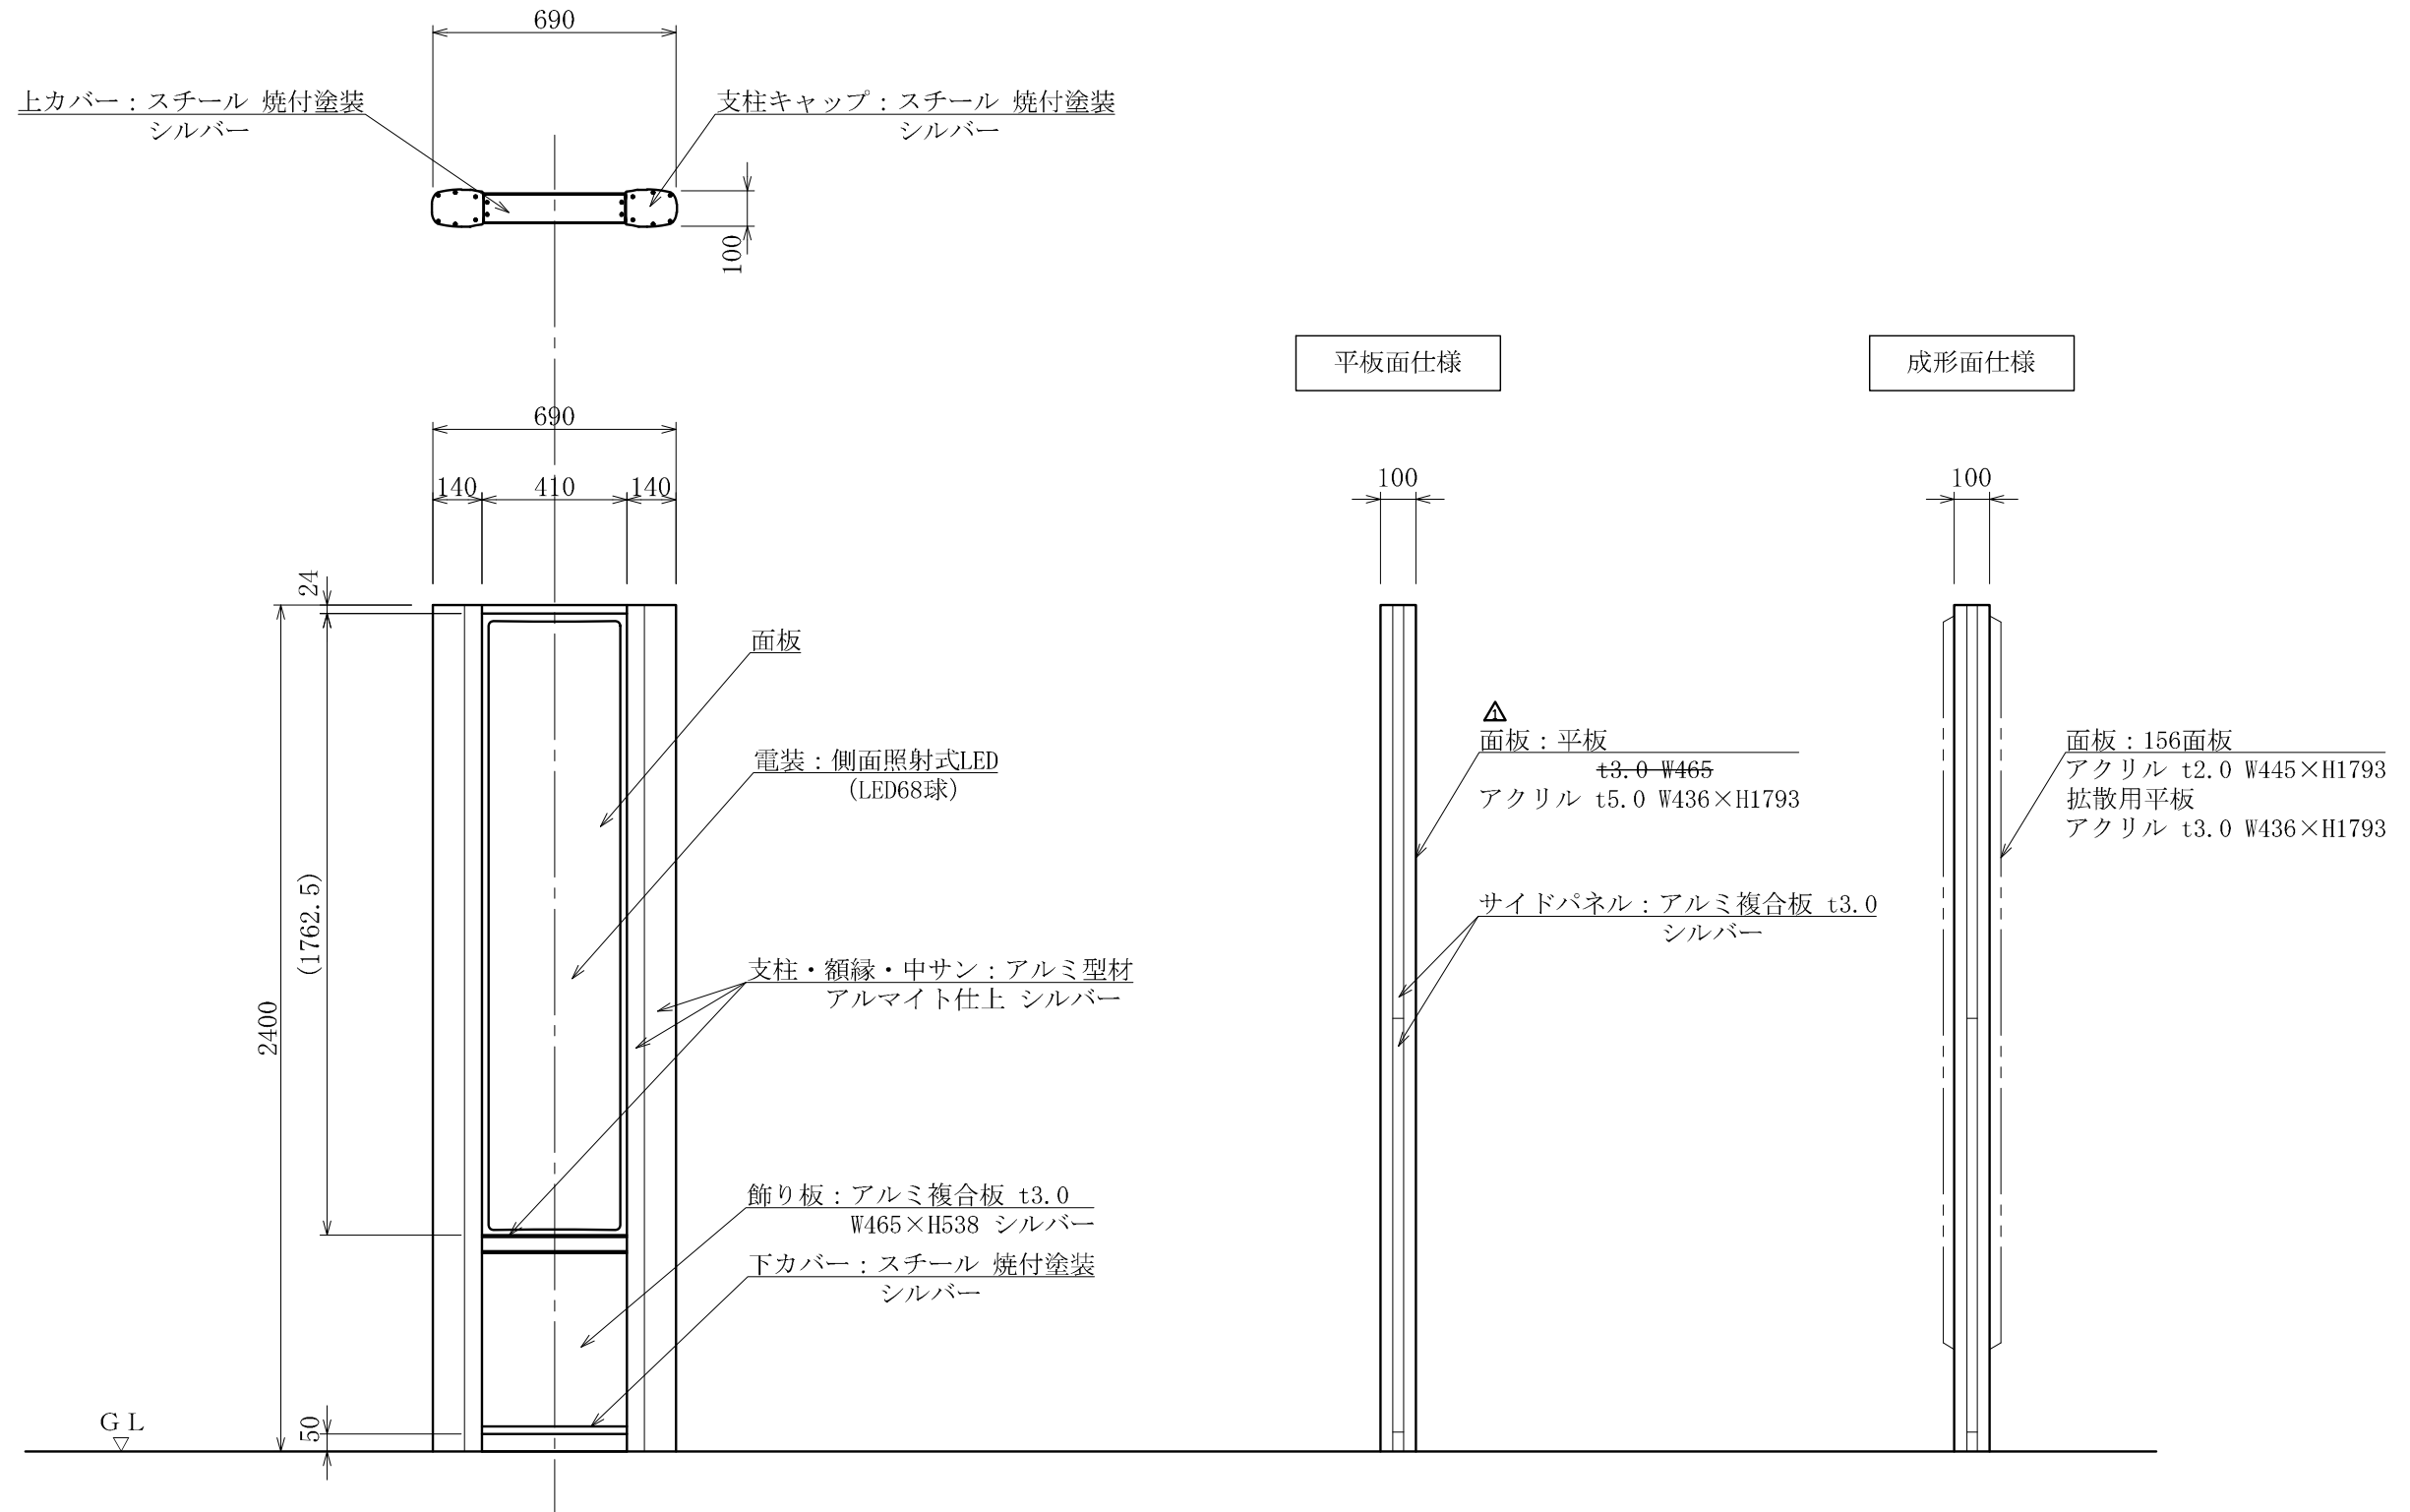

記号	年月日	訂正内容	訂正者
△	2020.11.1	面板サイズ変更	
△			

TITLE	三和規格 アルミパイロンサイン	アルミパイロン156LED <No. PYLON-156LED-KD>	SCALE	DATE	承認	検図	製図	図番	三和サインワークス株式会社
			1:20 (A3)	2018. 12. 26				PYLON-156LED-KD-1	