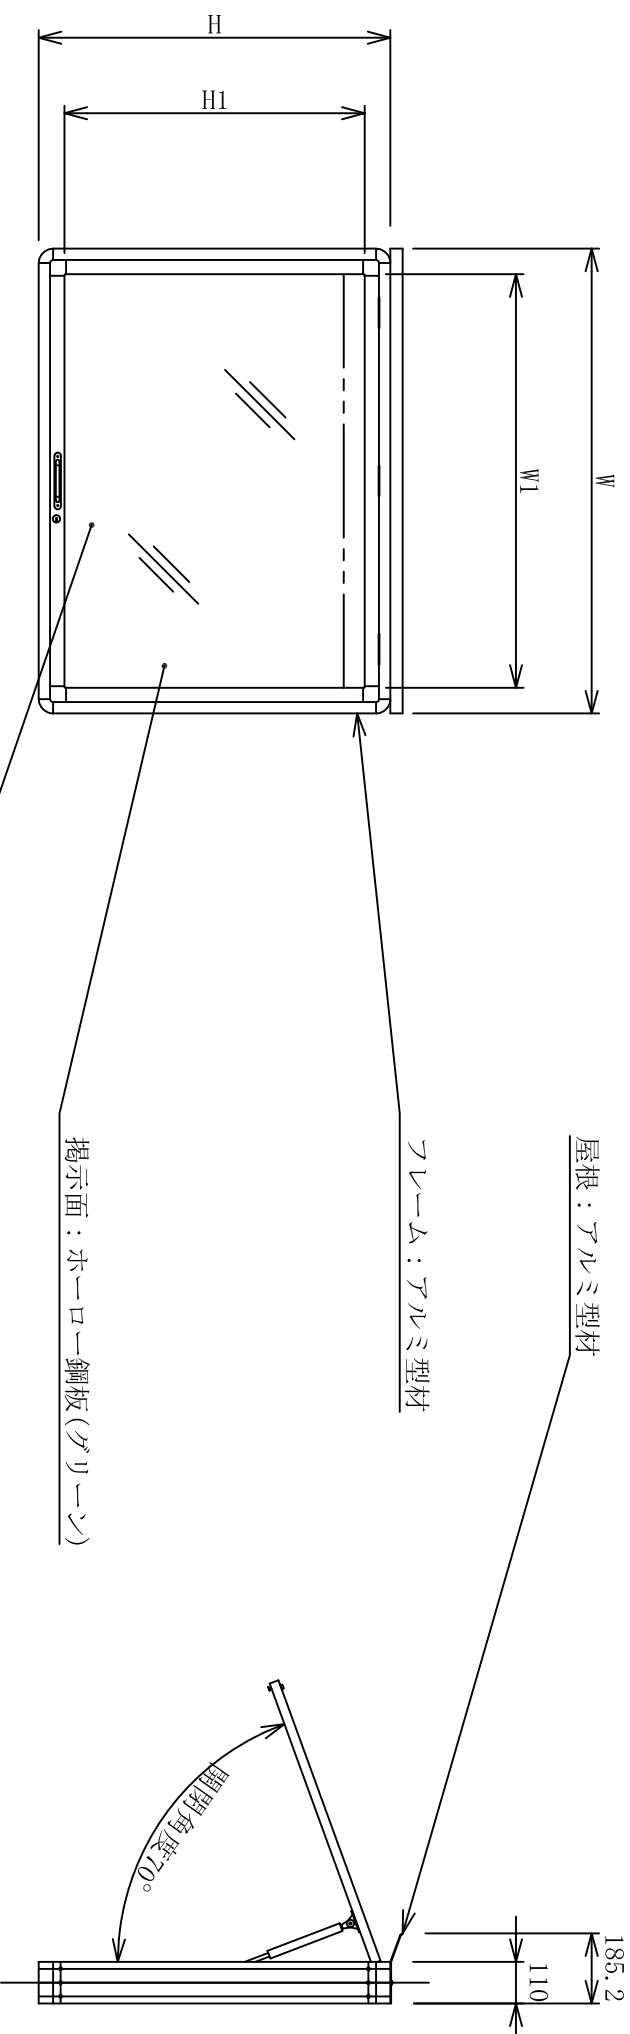

記号	年月日	訂正	訂正者
△			
△			

品番	外寸		表示有効寸法		総重量
	H	W	H1	W1	
SD34(S)・(B)	930	1230	780	1080	29kg
SD35(S)・(B)	930	1530	780	1380	35kg
SD36(S)・(B)	930	1830	780	1680	41kg
SD45(S)・(B)	1230	1530	1080	1380	45kg
SD46(S)・(B)	1230	1830	1080	1680	55kg

TITLE	三和規格 掲示板<アルミ>	開閉型壁付式掲示板 SD(34, 35, 36, 45, 46) (S) (B)	SCALE	DATE	承認	検図	製図	図番	SD34-0 SD36-0 SD46-0	SD35-0 SD45-0	三和サインターナショナル株式会社
			1:20(A3)	2020.11.1							