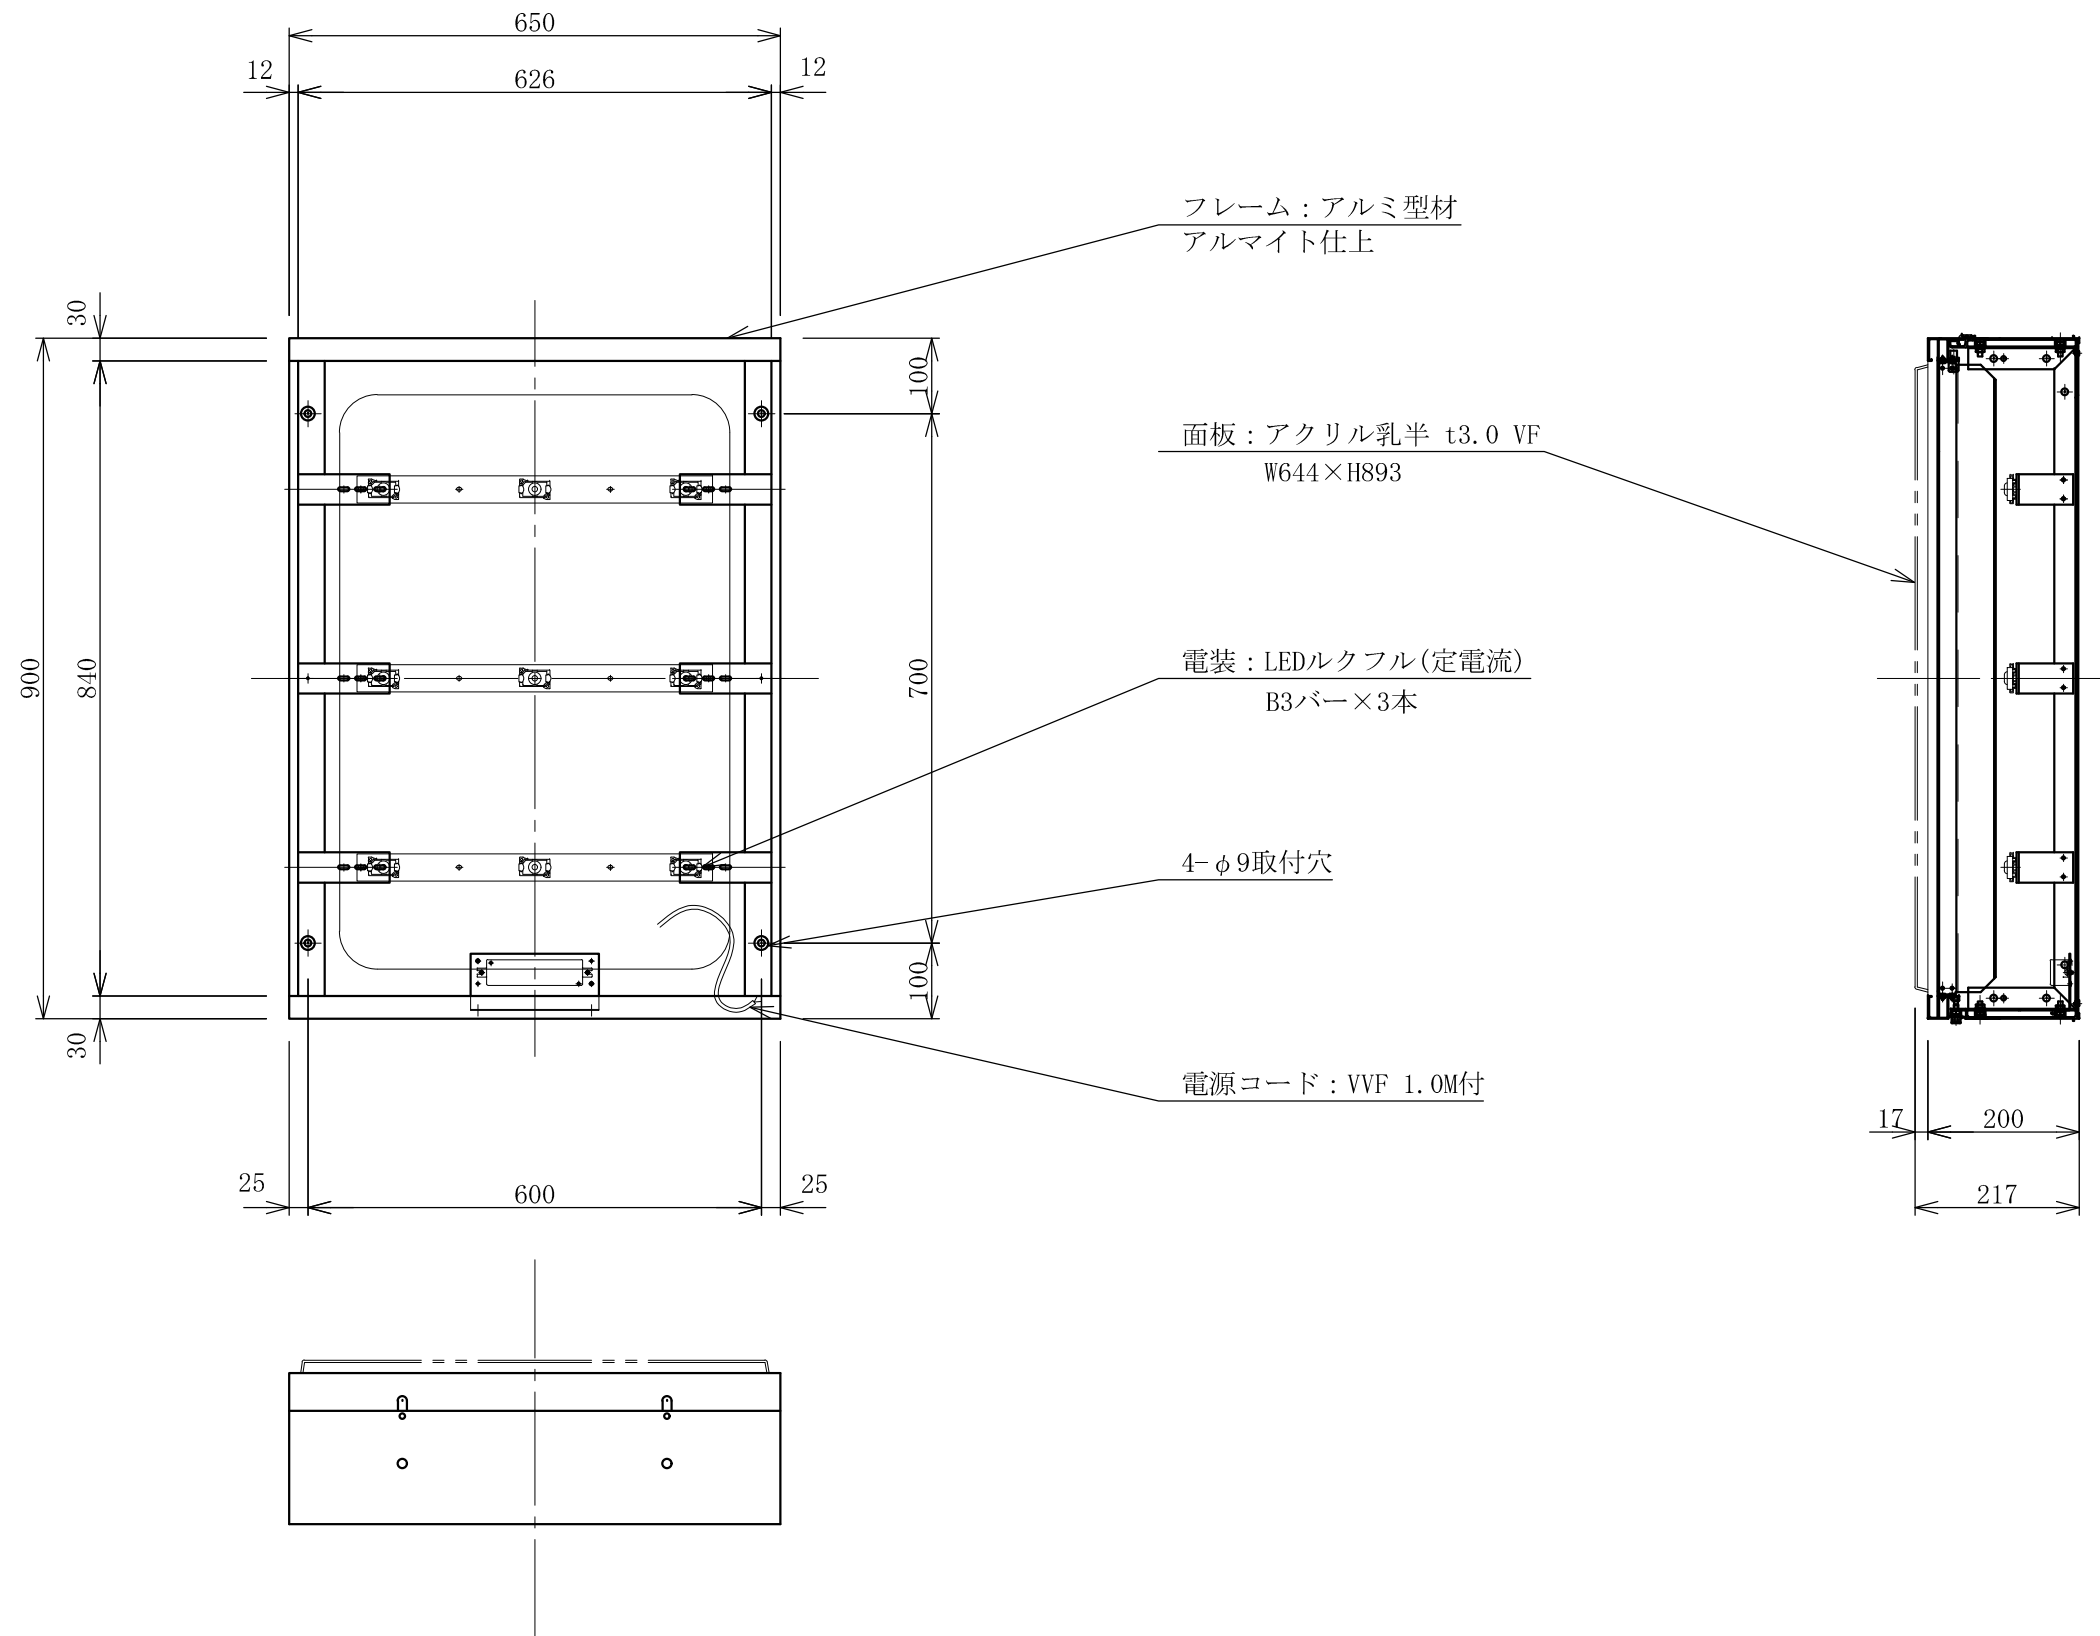

記号	年月日	訂正内容	訂正者
△			
△			

TITLE 三和規格 ファサードサイン
 <開閉連結式>

U9-650開閉連結式ファサードLED
 <No. U9W-650-LXS/U9B-650-LXS>

SCALE
 1:10 (A3)

DATE
 2020. 11. 1

承認 検図 製図 図番

三和サインワークス株式会社