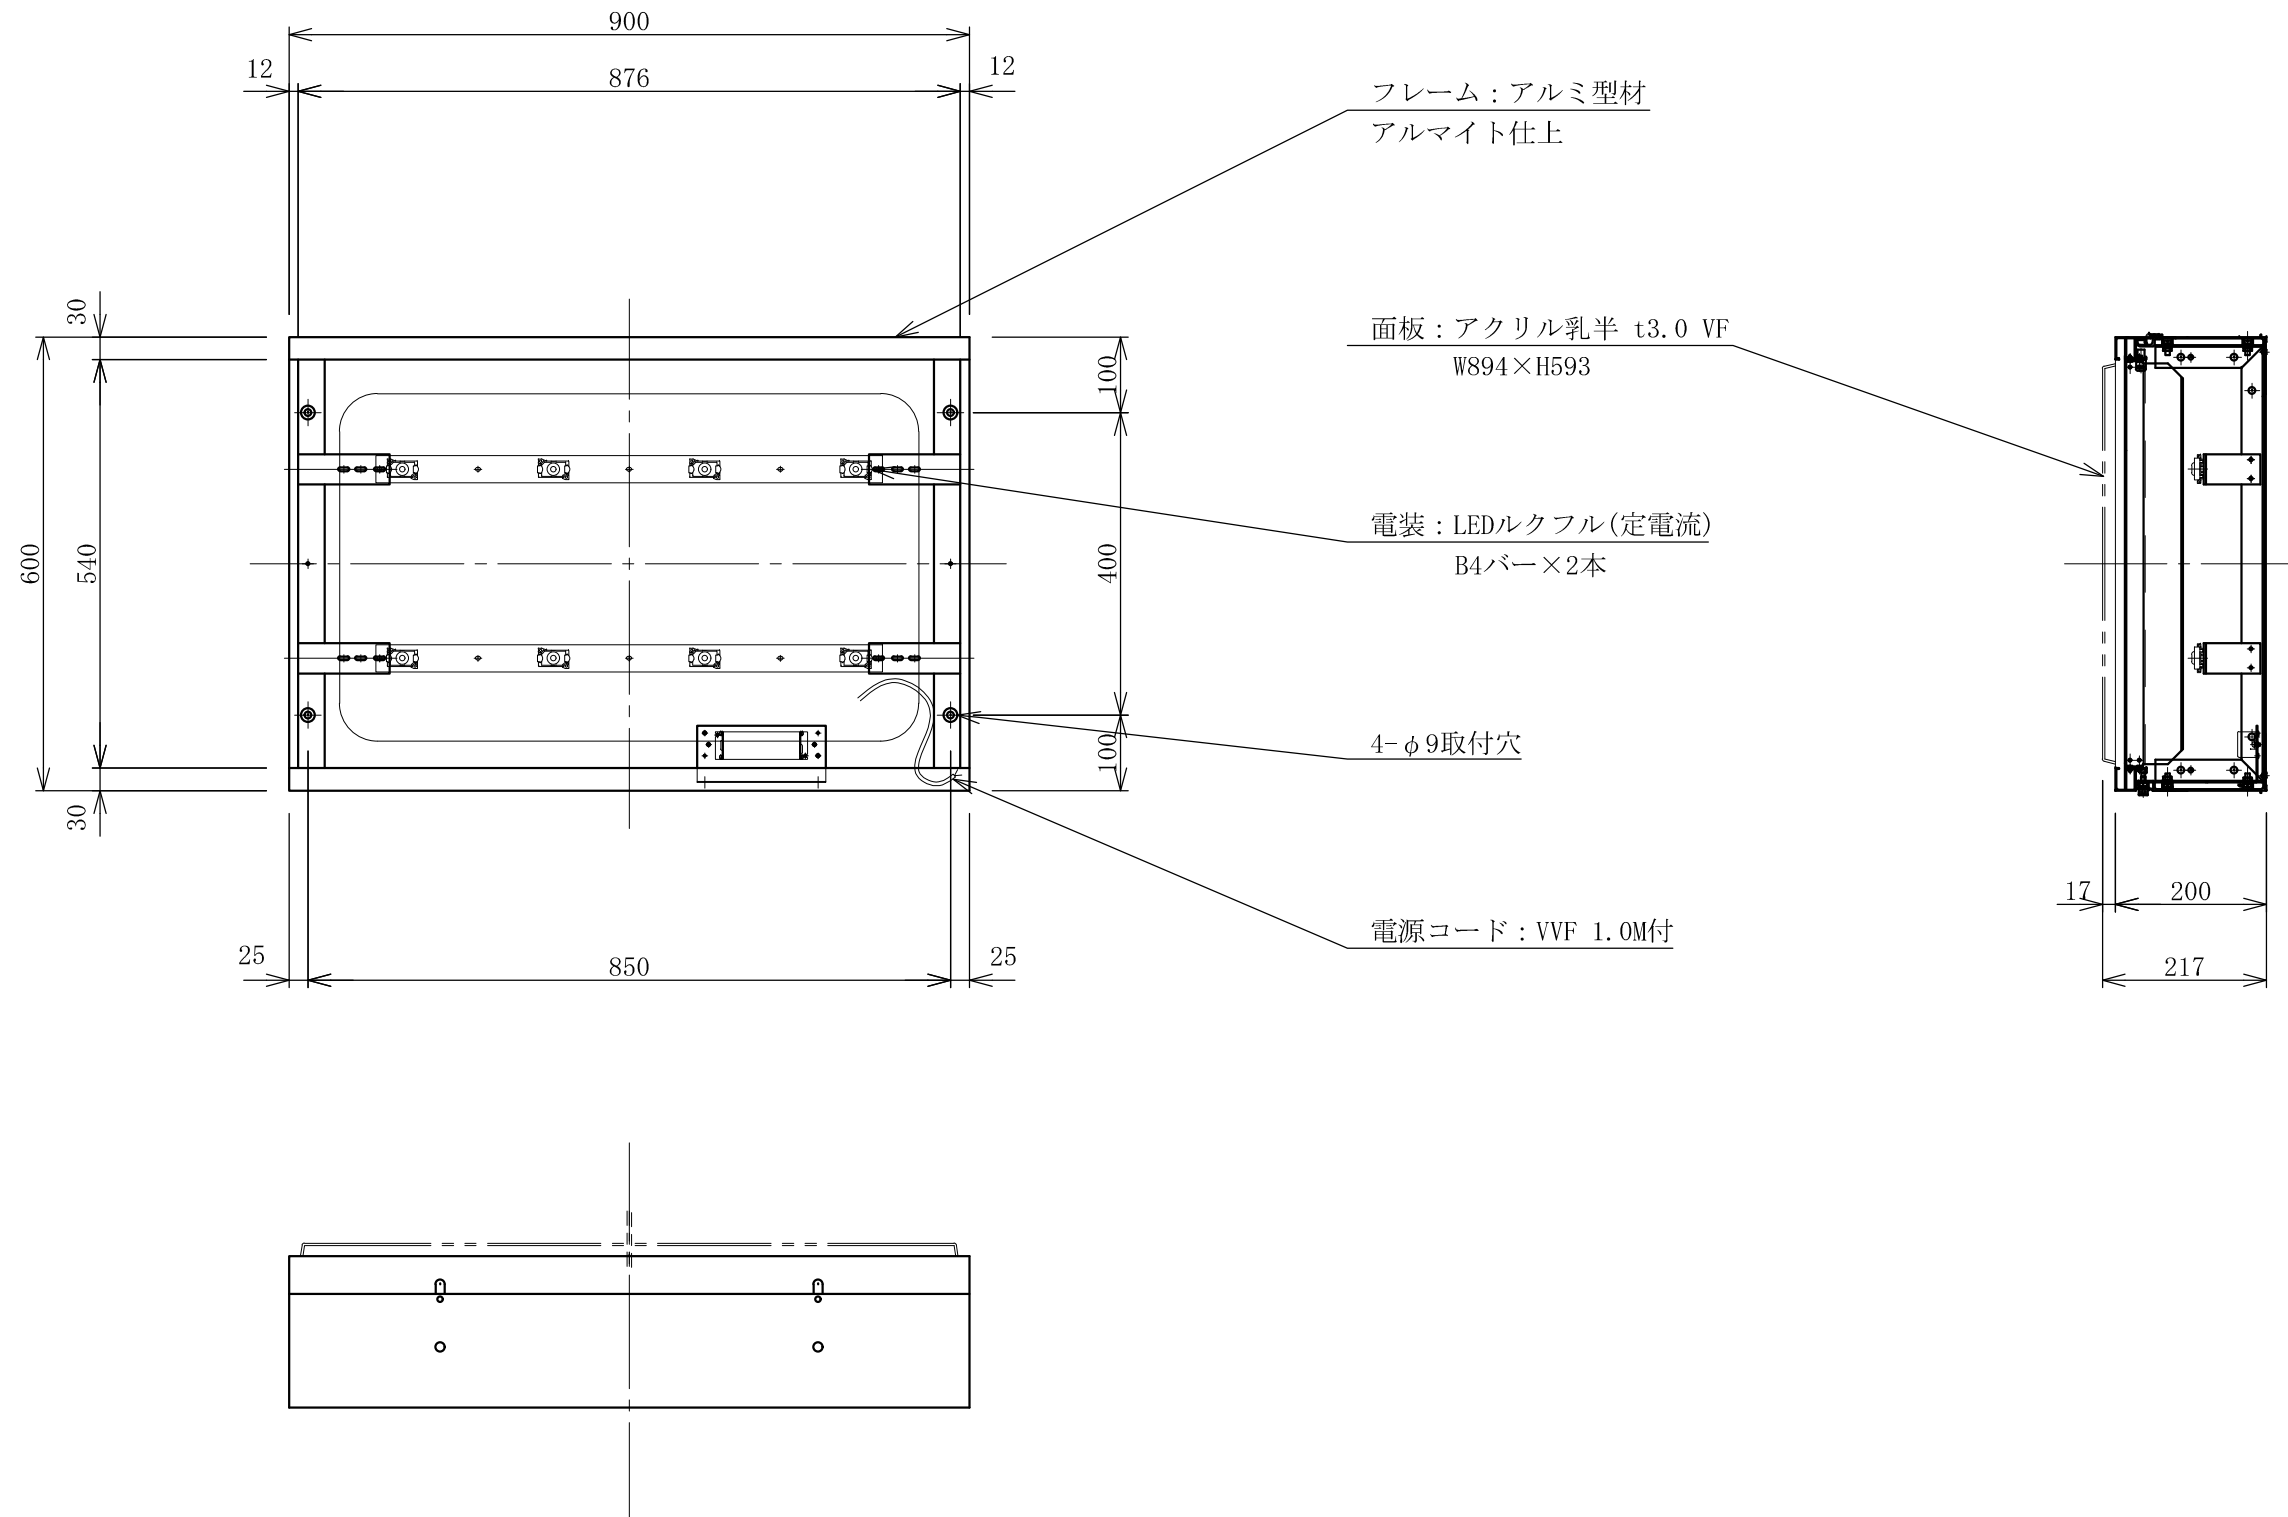

記号	年月日	訂正内容	訂正者
△			
△			

TITLE 三和規格 ファサードサイン
 <開閉連結式>

U6-900開閉連結式ファサードLED
 <No. U6W-900-LXS/U6B-900-LXS>

SCALE
 1:10 (A3)

DATE
 2020. 11. 1

承認 検図 製図 図番

三和サインワークス株式会社