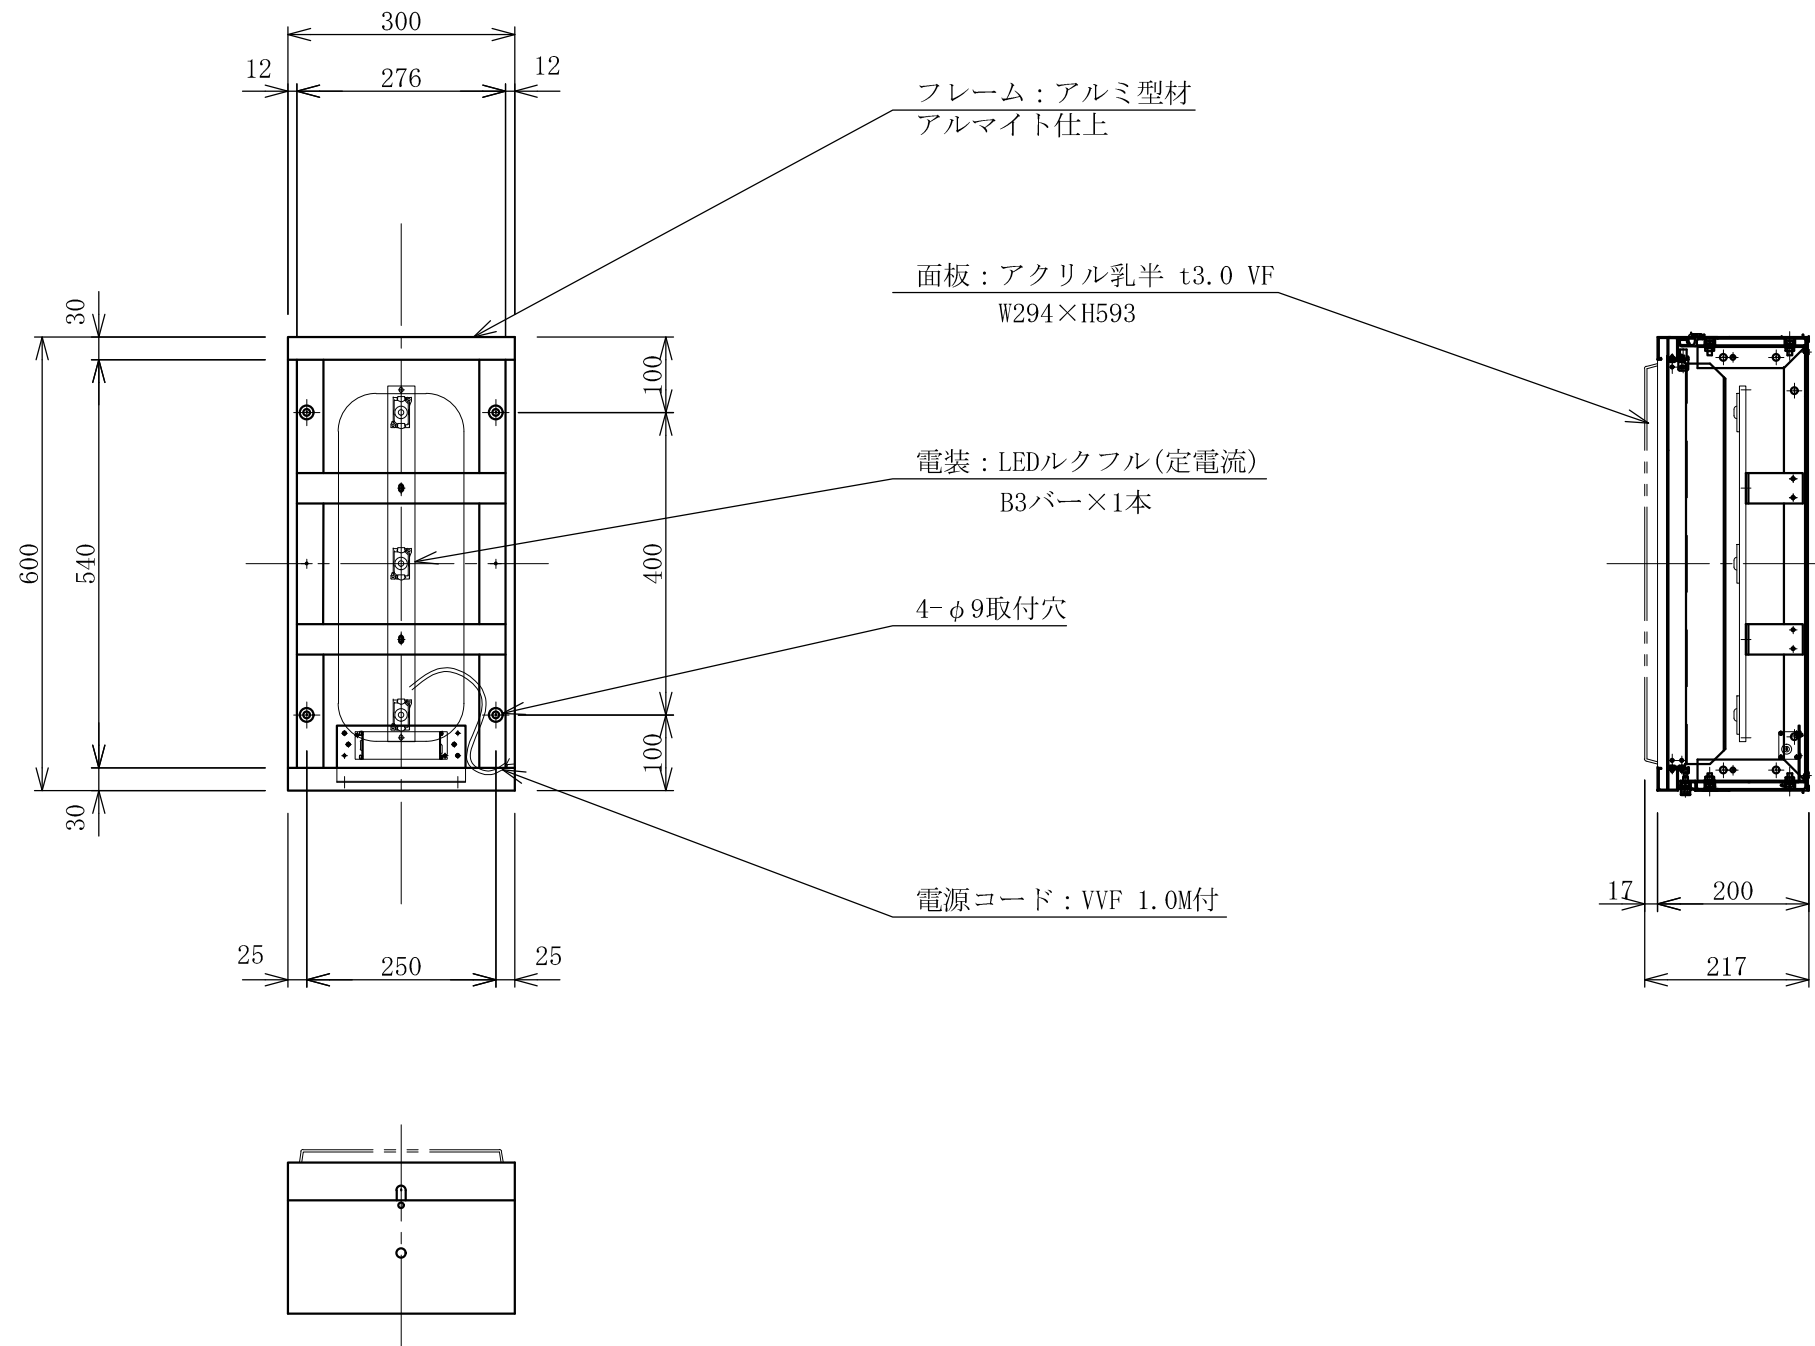

記号	年月日	訂正内容	訂正者
△			
△			

TITLE 三和規格 ファサードサイン
 <開閉連結式>

U6-300開閉連結式ファサードLED
 <No. U6W-300-LXS/U6B-300-LXS>

SCALE
 1:10 (A3)

DATE
 2020. 11. 1

承認 検図 製図 図番

三和サインワークス株式会社