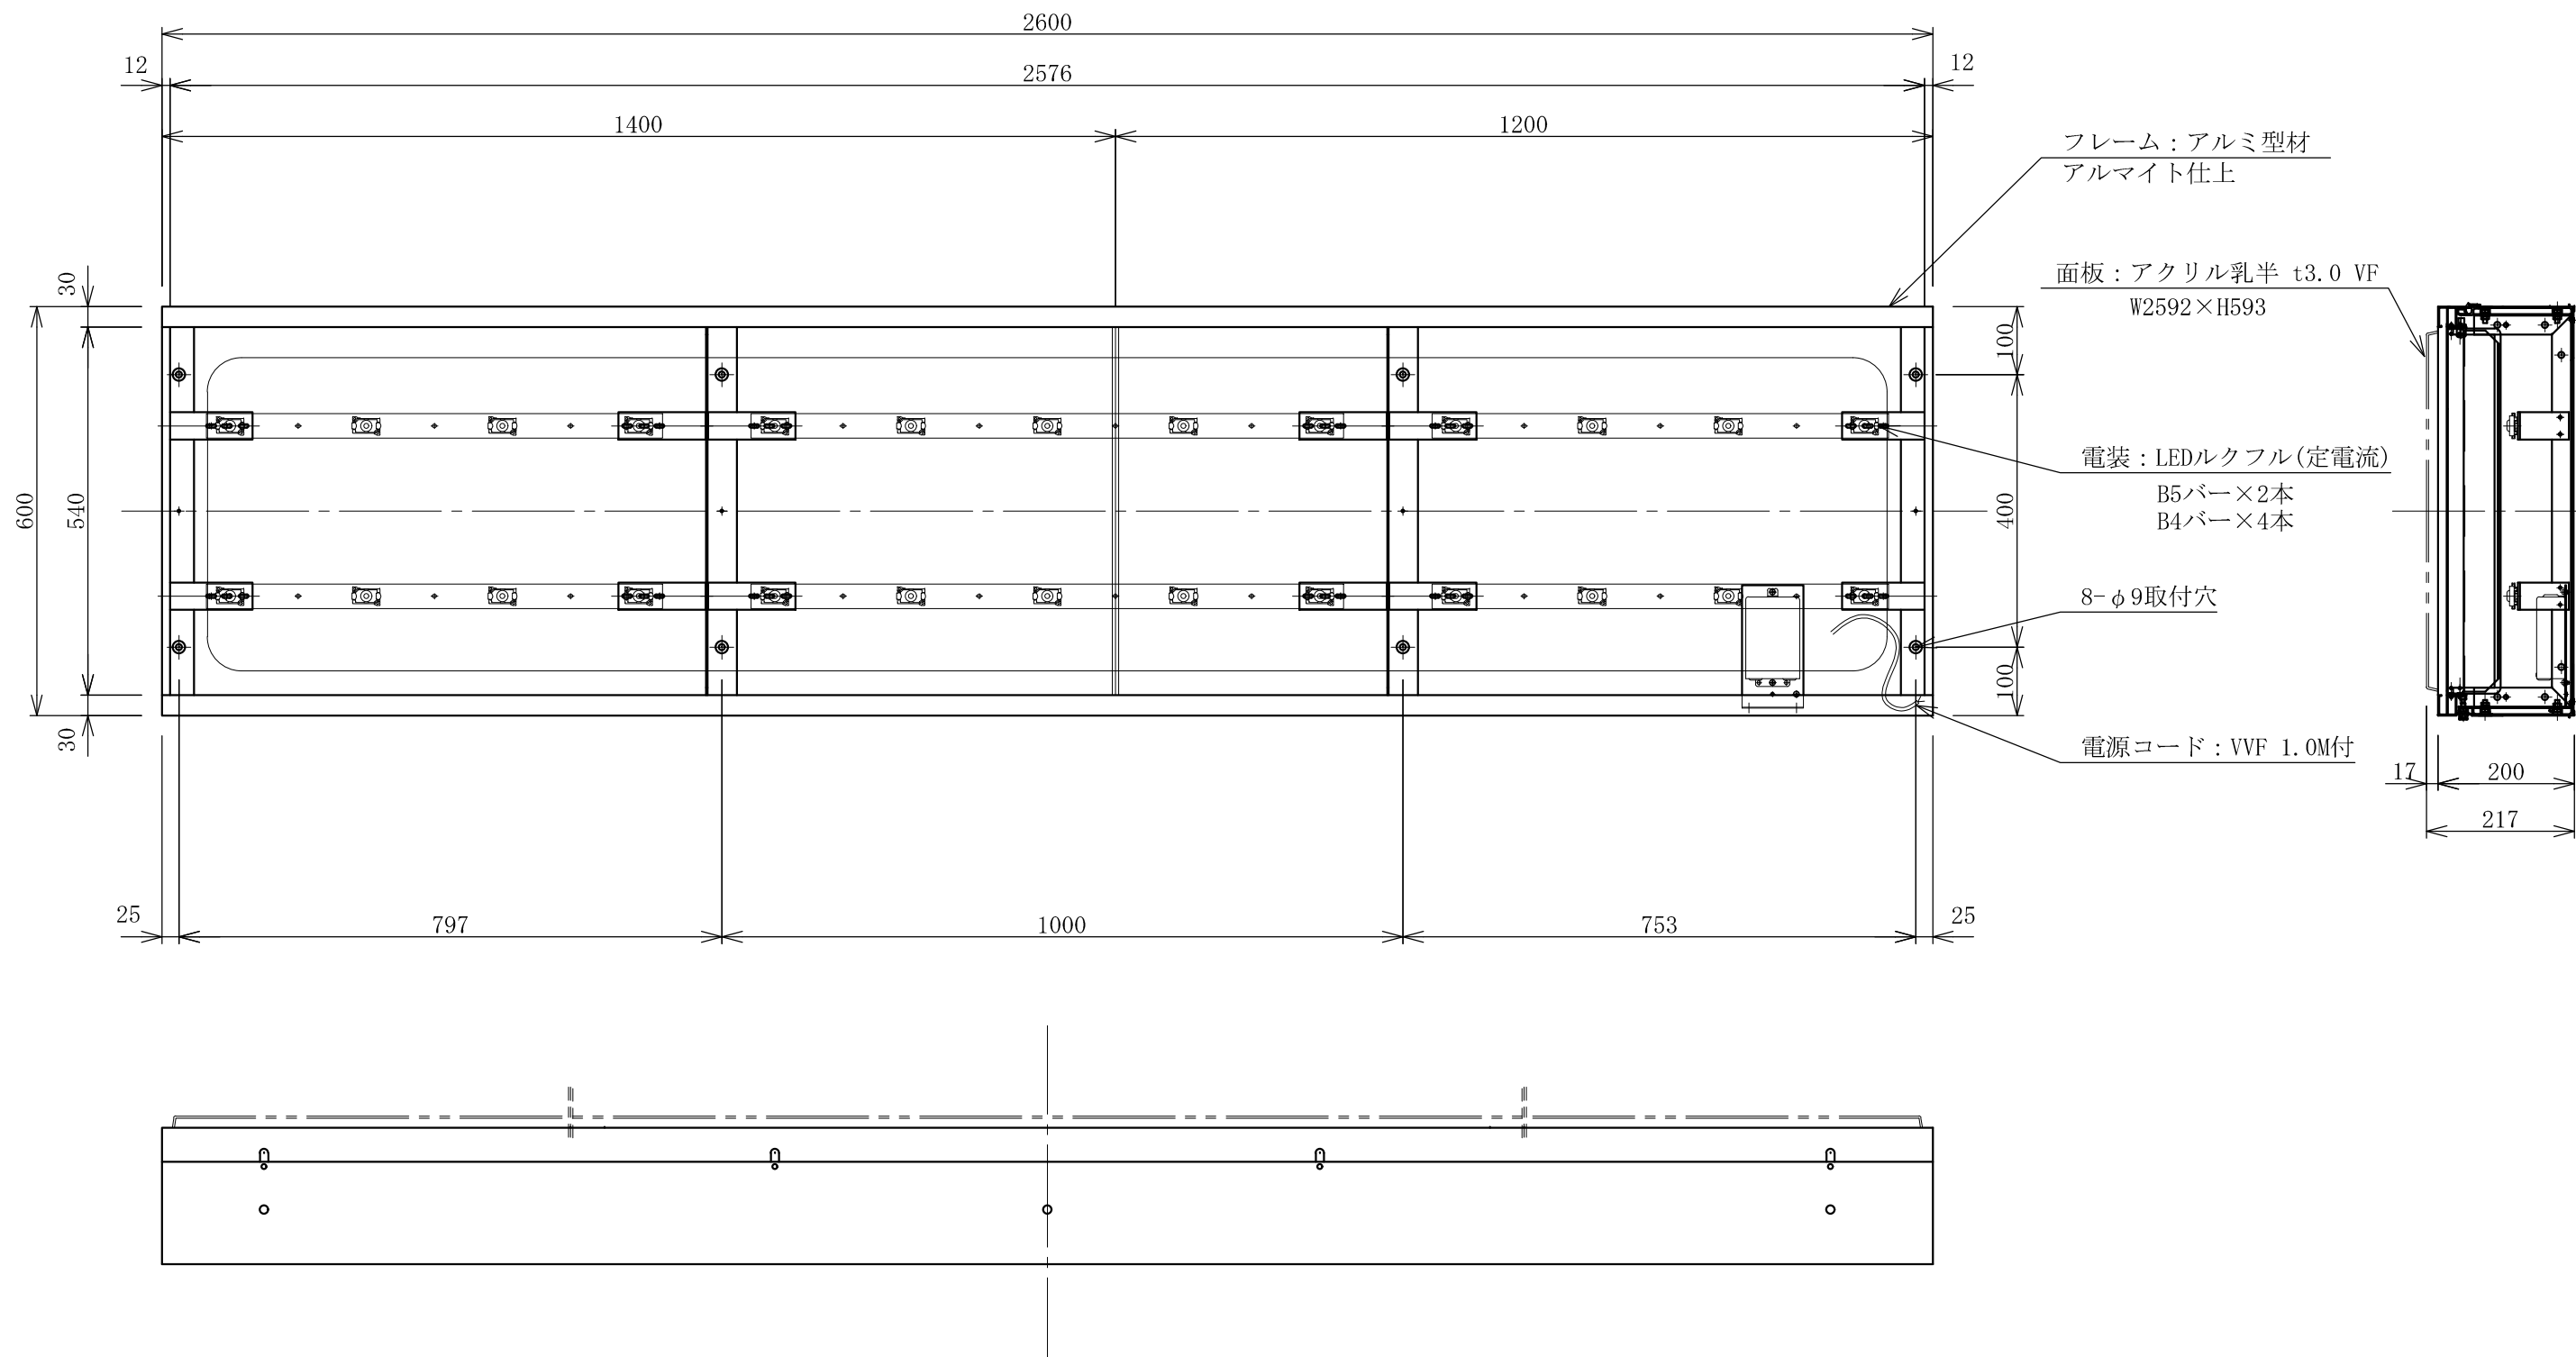

記号	年月日	訂正内容	訂正者
△			
△			

TITLE 三和規格 ファサードサイン
＜開閉連結式＞

U6-2600開閉連結式ファサードLED
＜No. U6W-2600-LXS/U6B-2600-LXS＞

SCALE
1:10 (A3)

DATE
2020. 11. 1

承認 検図 製図 図番

三和サインワークス株式会社