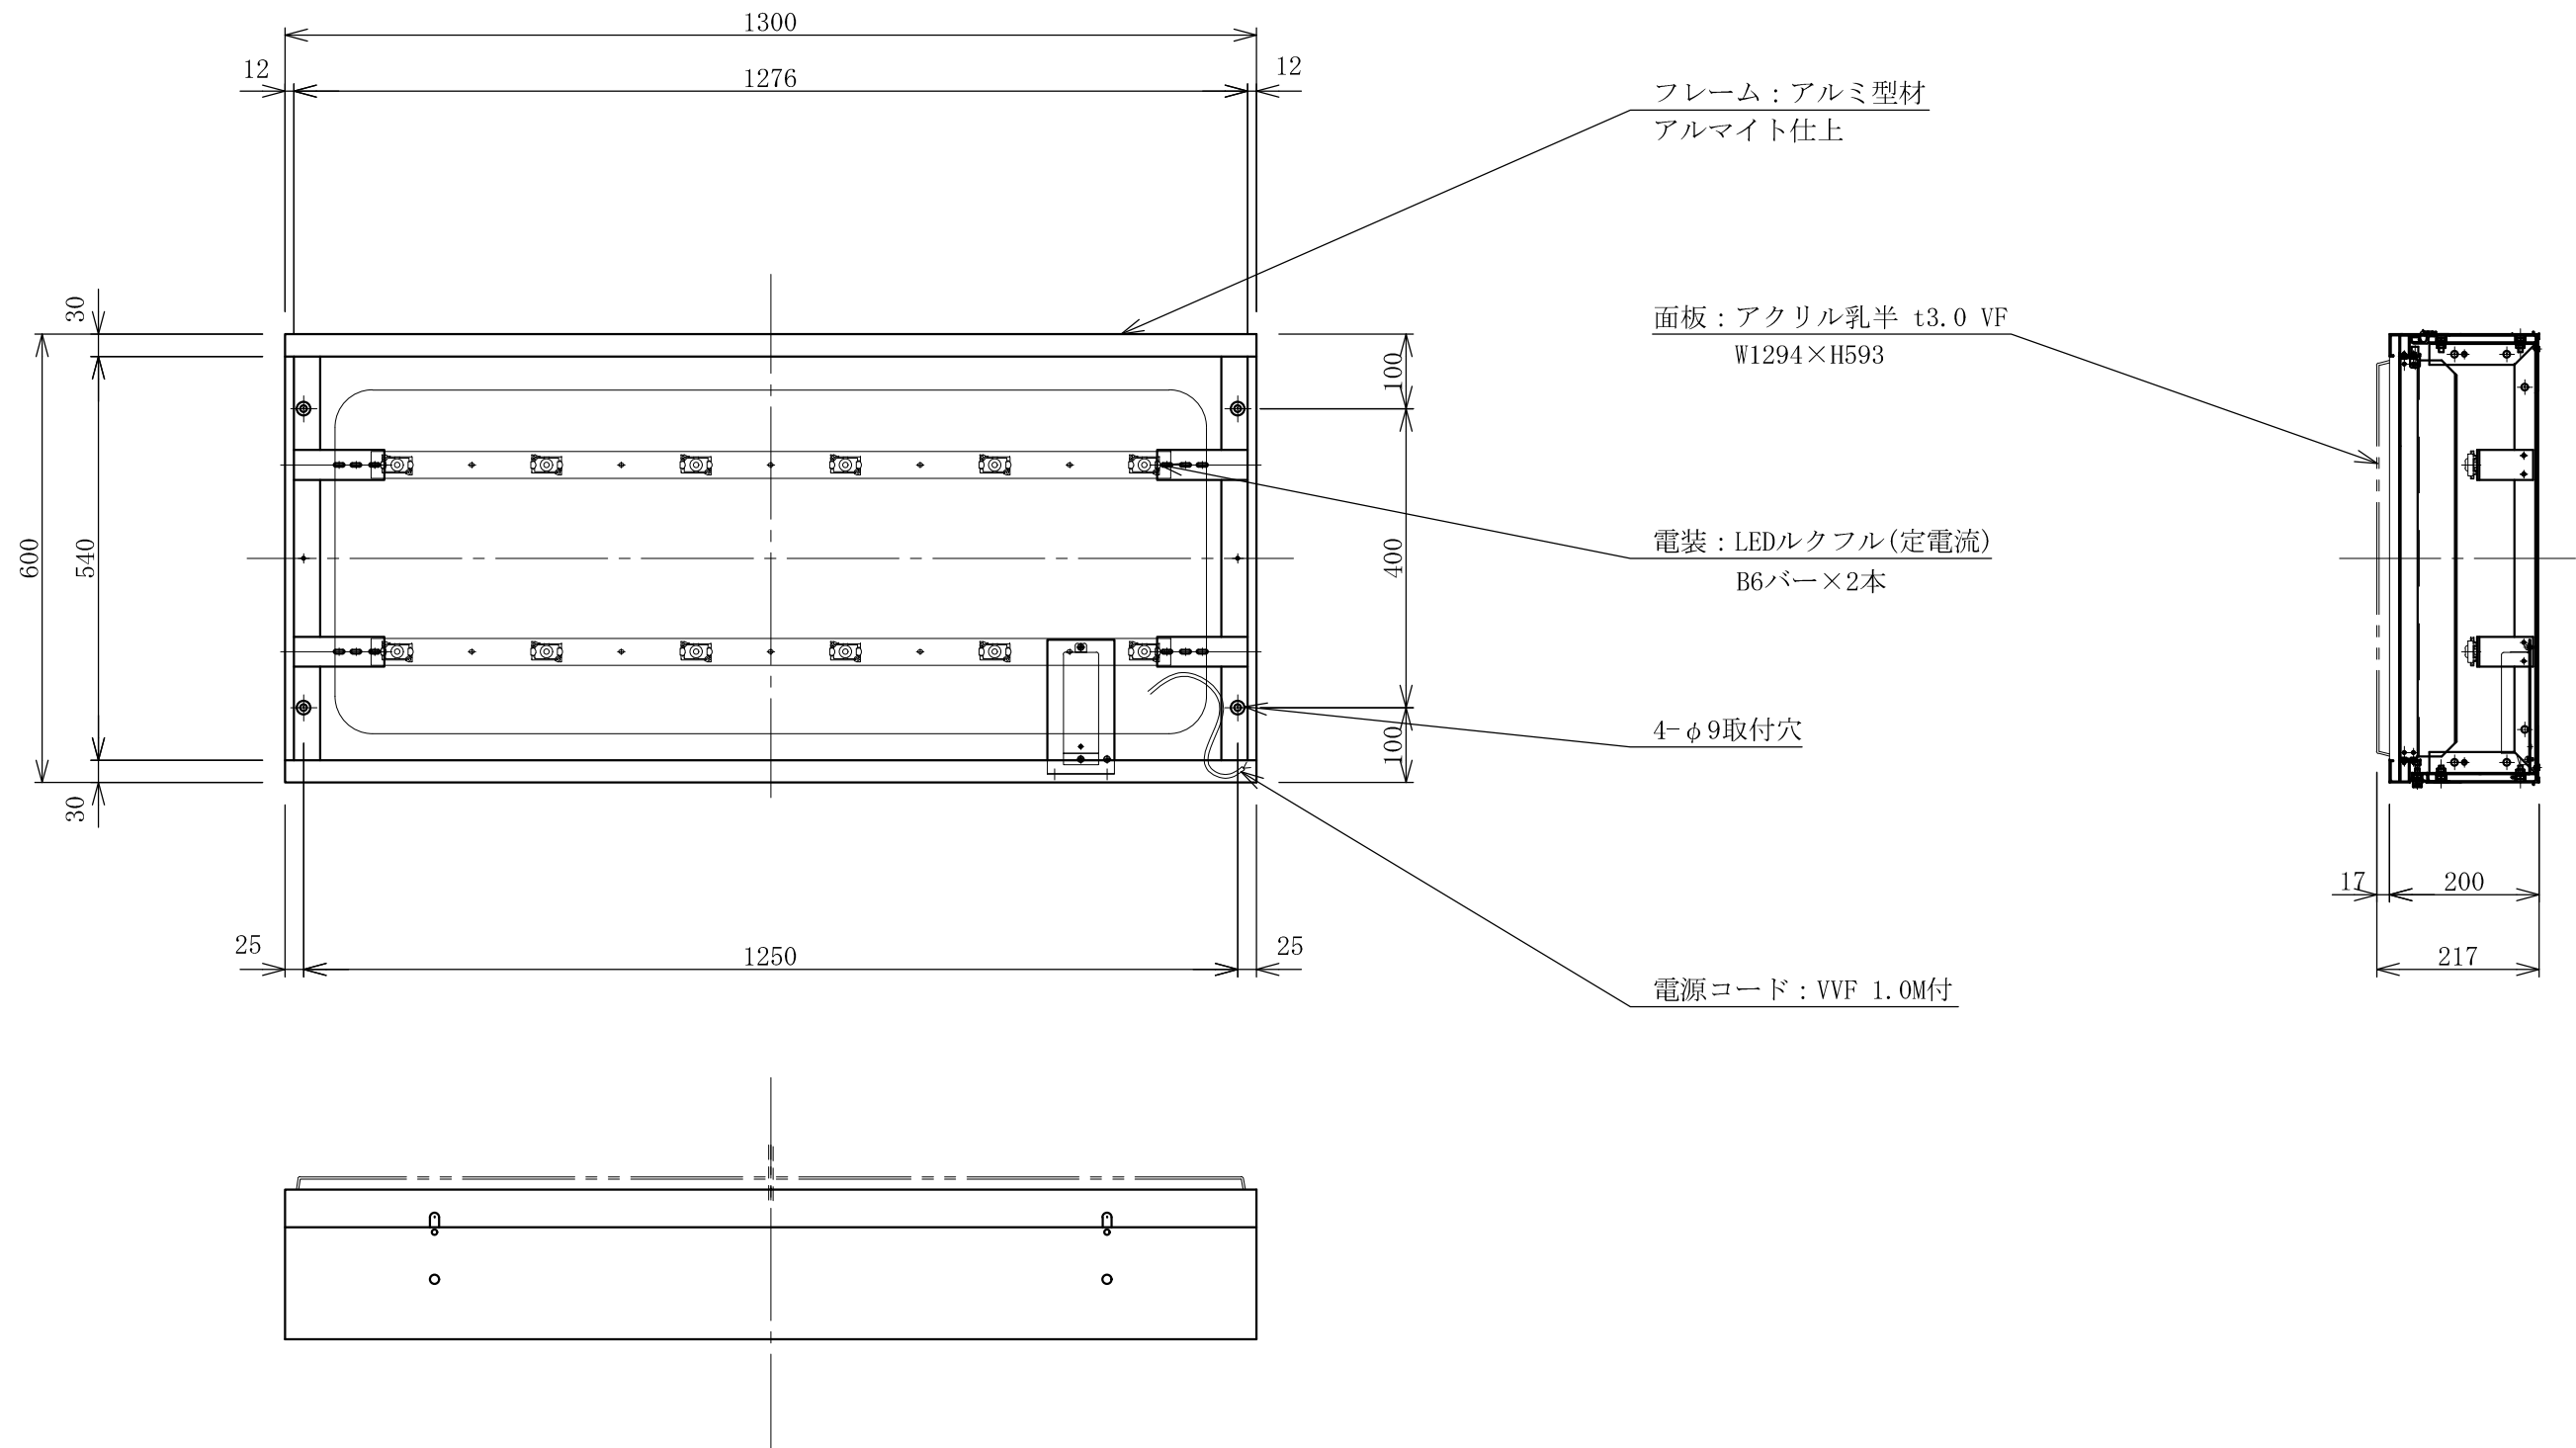

記号	年月日	訂正内容	訂正者
△			
△			

TITLE 三和規格 ファサードサイン <開閉連結式>	U6-1300開閉連結式ファサードLED <No. U6W-1300-LXS/U6B-1300-LXS>	SCALE	DATE	承認	検図	製図	図番	三和サインワークス株式会社
		1:10 (A3)	2020. 11. 1					