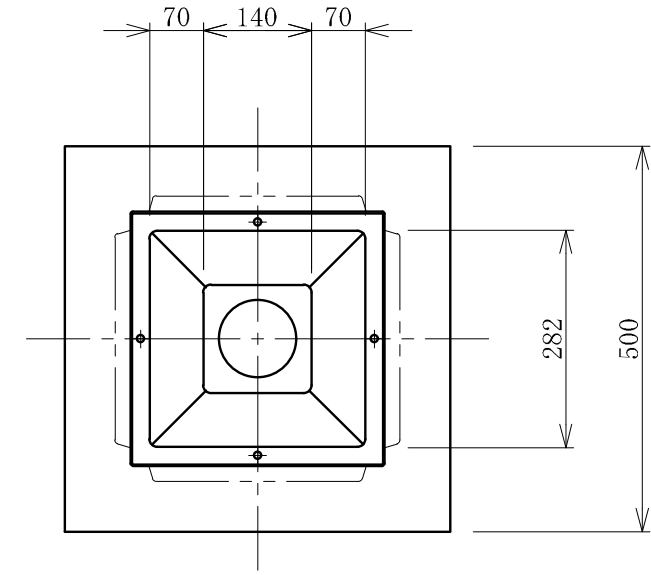

記号	年月日	訂正内容	訂正者
△			
△			

上面図

TITLE
三和規格 スタンドサイン<ロータリー型>

140 スリムロータリー LED(回転灯付)
<No. LLT57-43>

SCALE
1:10(A3)

DATE
2020.11.1

承認	検図	製図	図番
			LLT5743-0

三和サインワークス株式会社