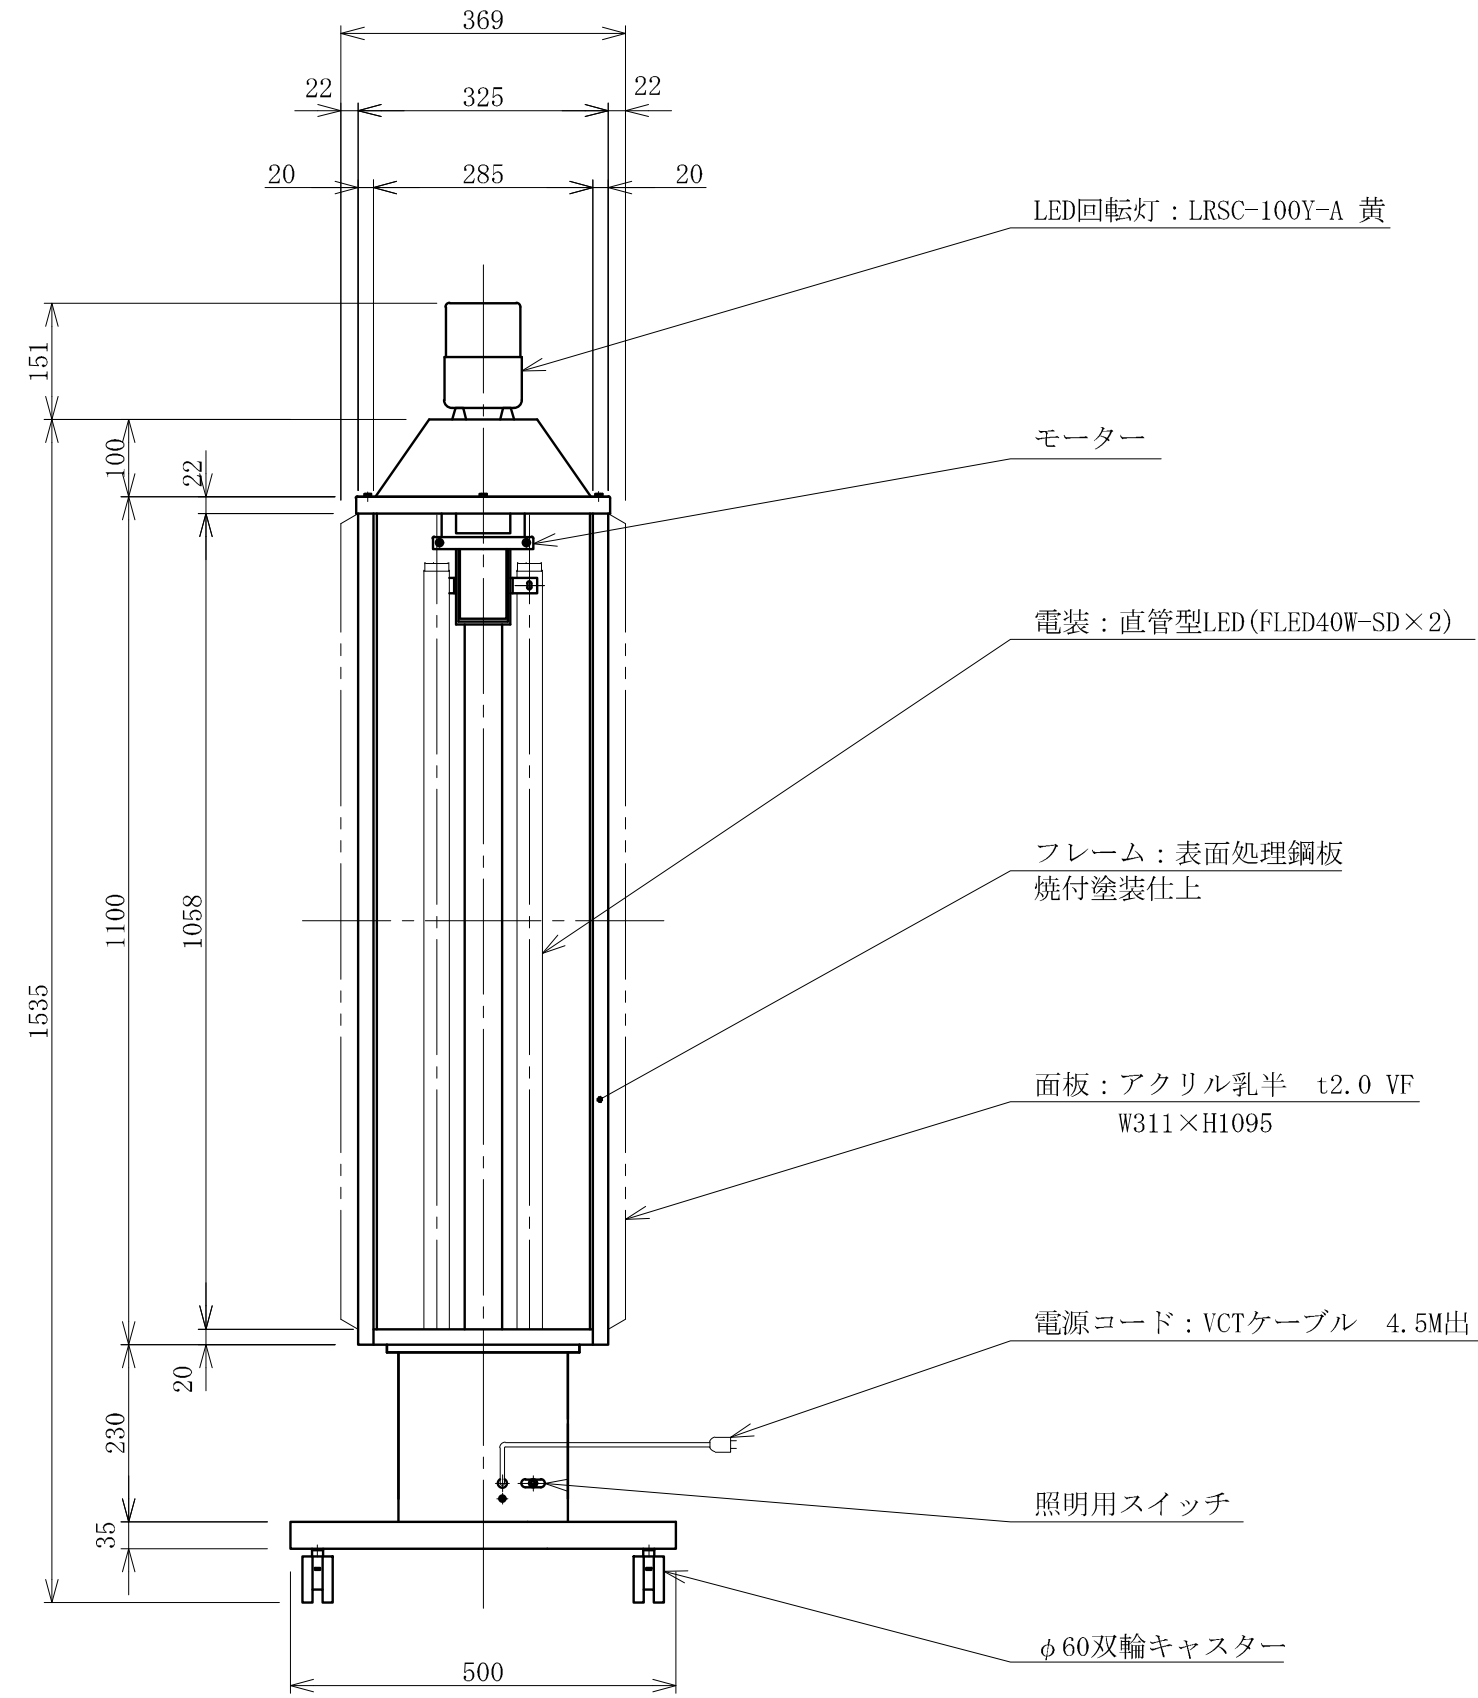

記号	年月日	訂正内容	訂正者
△			
△			

上面図

TITLE
三和規格 スタンドサイン<ロータリー型>

140 スリムロータリー LED(回転灯付)
<No. LLT57-43>

SCALE
1:10(A3)

DATE
2020.11.1

承認	検図	製図	図番
			LLT5743-0

三和サインワークス株式会社