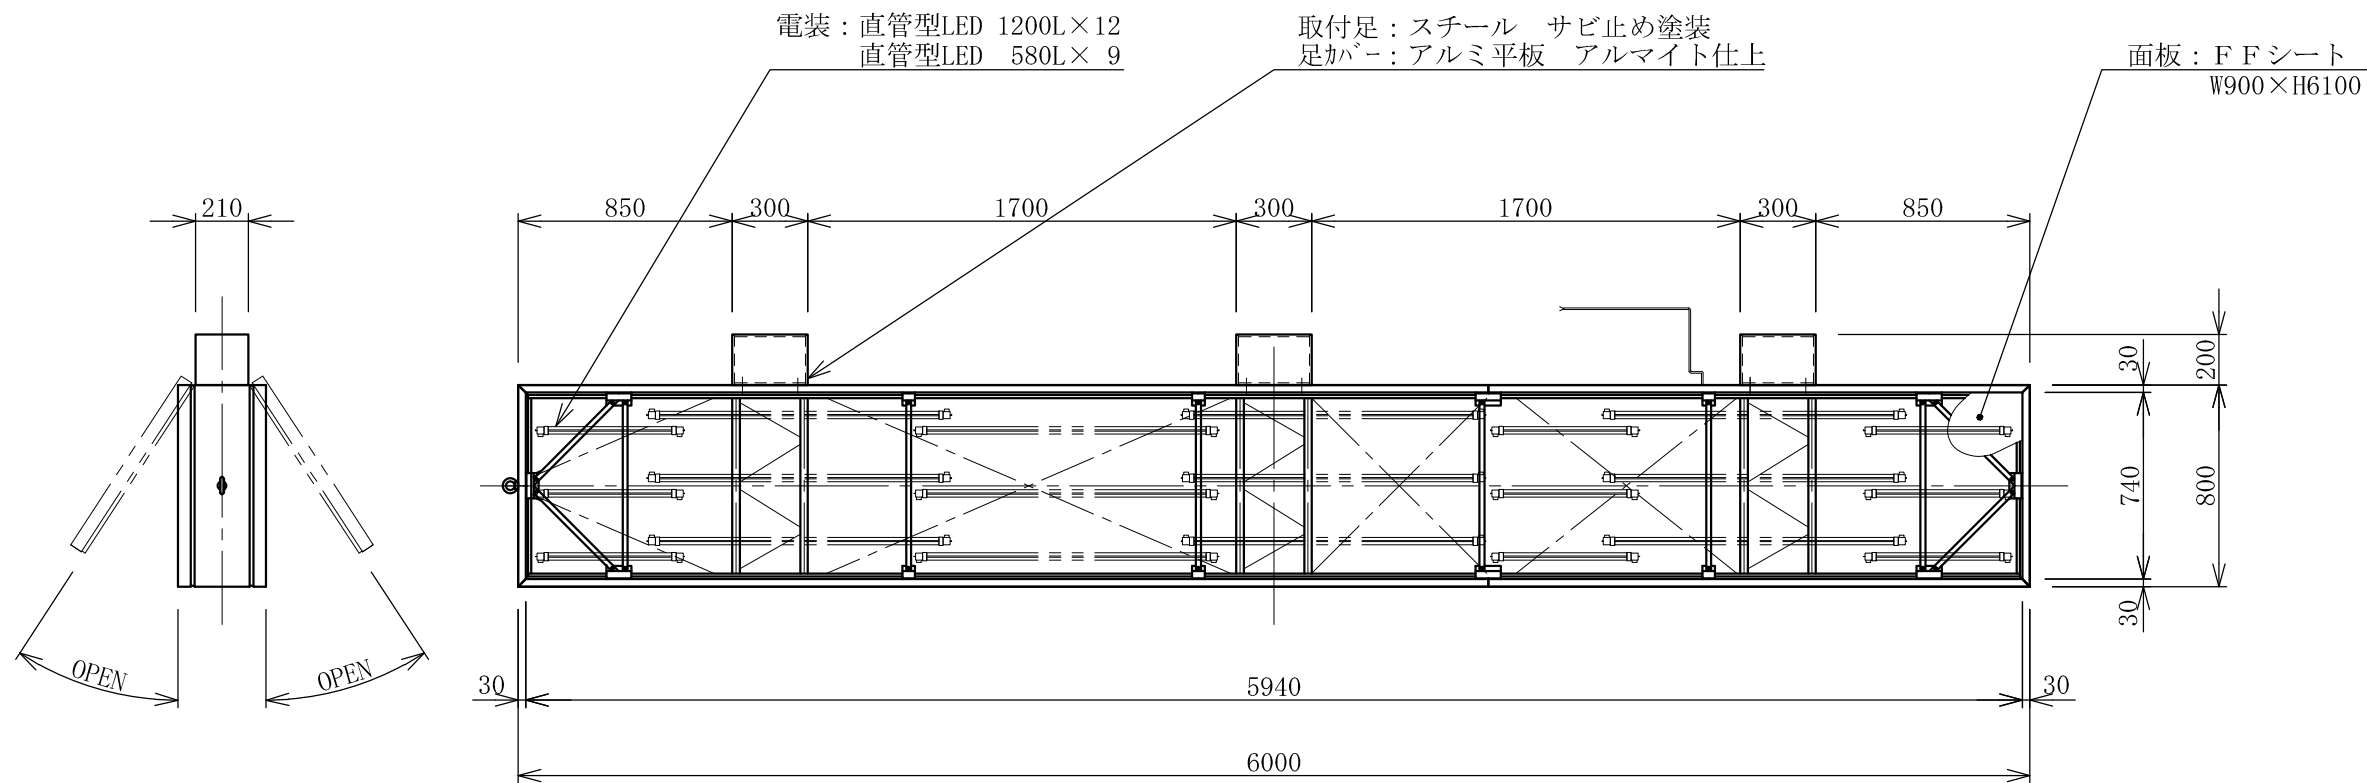

| 記号 | 年月日 | 訂正内容 | 訂正者 |
|----|-----|------|-----|
| △ | | | |
| △ | | | |

| TITLE | FF860LED <No. FT0803-LLT> | SCALE | DATE | 承認 | 検図 | 製図 | 図番 | 三和サインワークス株式会社 |
|----------------------|------------------------------|-----------|-------------|----|----|----|--------------|---------------|
| 三和規格 ビル用サイン<FF W800> | | 1:30 (A3) | 2020. 11. 1 | | | | FT0803-LLT-0 | |