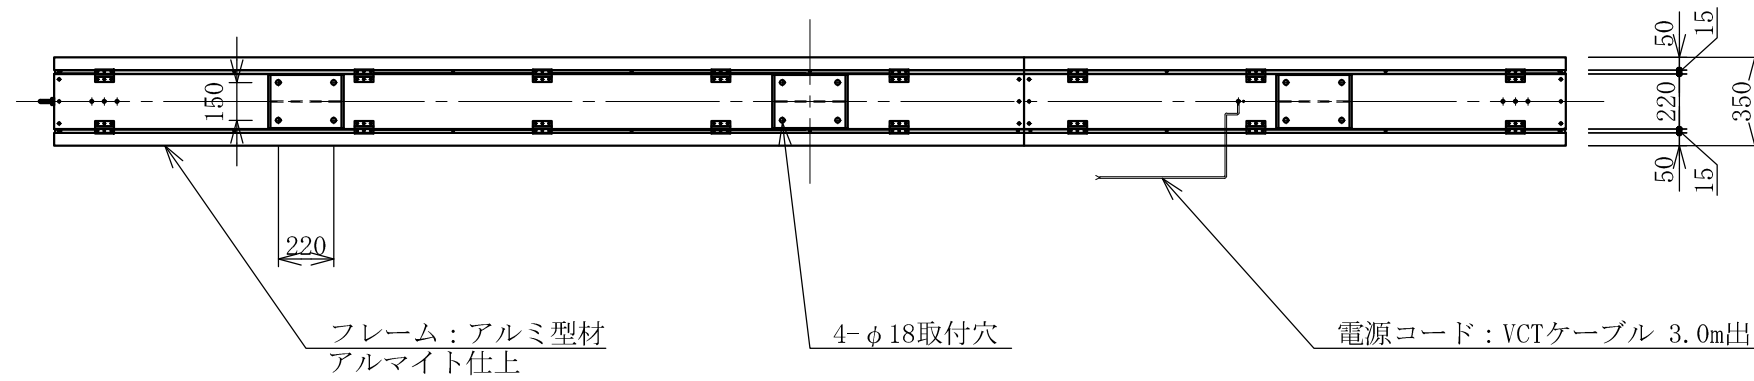

| 記号 | 年月日 | 訂正内容 | 訂正者 |
|----|-----|------|-----|
| △ | | | |
| △ | | | |

| TITLE | FF860LED <No. FT0803-LLT> | SCALE | DATE | 承認 | 検図 | 製図 | 図番 | 三和サインワークス株式会社 |
|----------------------|------------------------------|-----------|-------------|----|----|----|--------------|---------------|
| 三和規格 ビル用サイン<FF W800> | | 1:30 (A3) | 2020. 11. 1 | | | | FT0803-LLT-0 | |