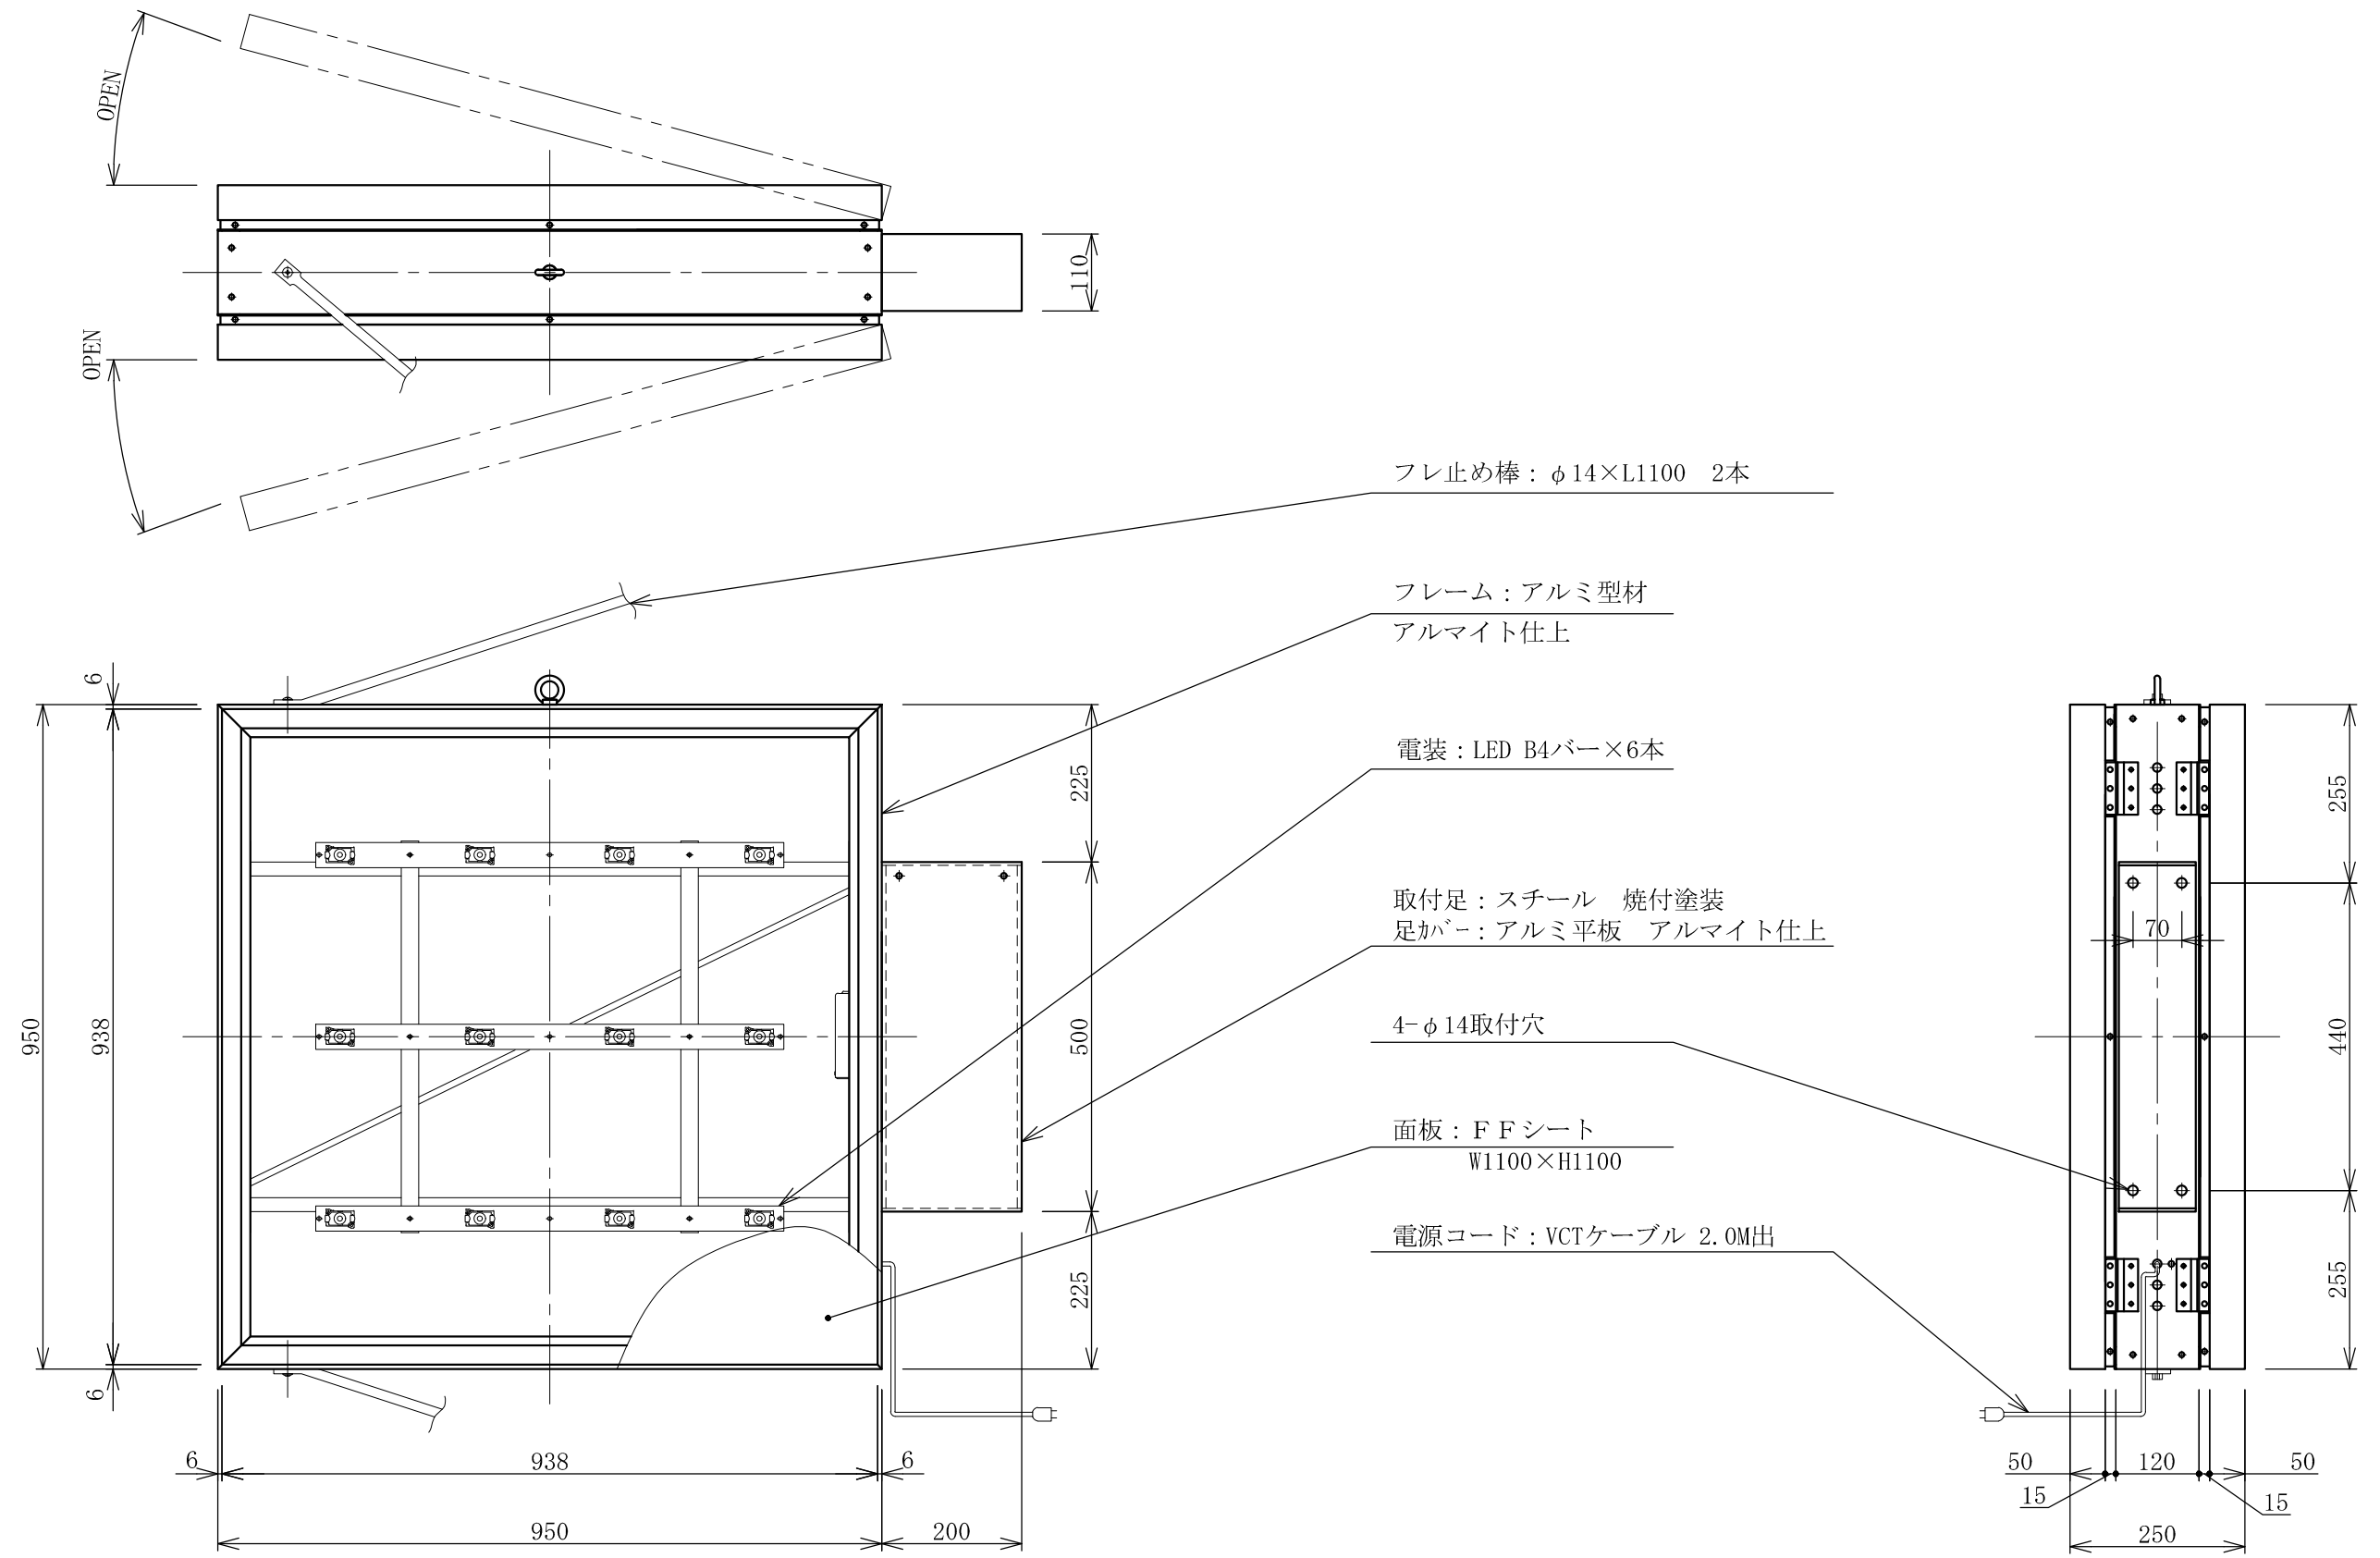

記号	年月日	訂正内容	訂正者
△			
△			

TITLE 三和規格 小型FF突出しサイン	FT909-LED <No. FT0909-LXS> <No. FT0909-LXS-KD>	SCALE	DATE	承認	検図	製図	図番	LED-FT0909-0	三和サインワークス株式会社
		1:10 (A3)	2019. 10. 1						