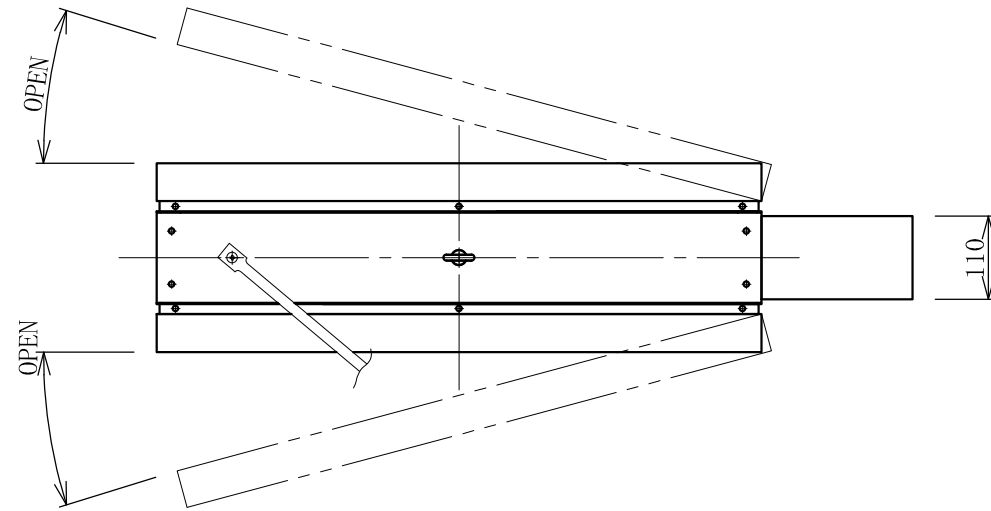

記号	年月日	訂正内容	訂正者
△			
△			

TITLE  
三和規格 小型FF突出しサイン

FT808-LED  
<No. FT0808-LXS>  
<No. FT0808-LXS-KD>

SCALE  
1:10 (A3)

DATE  
2019. 10. 1

承認 検図 製図 図番

LED-FT0808-0

三和サインワークス株式会社