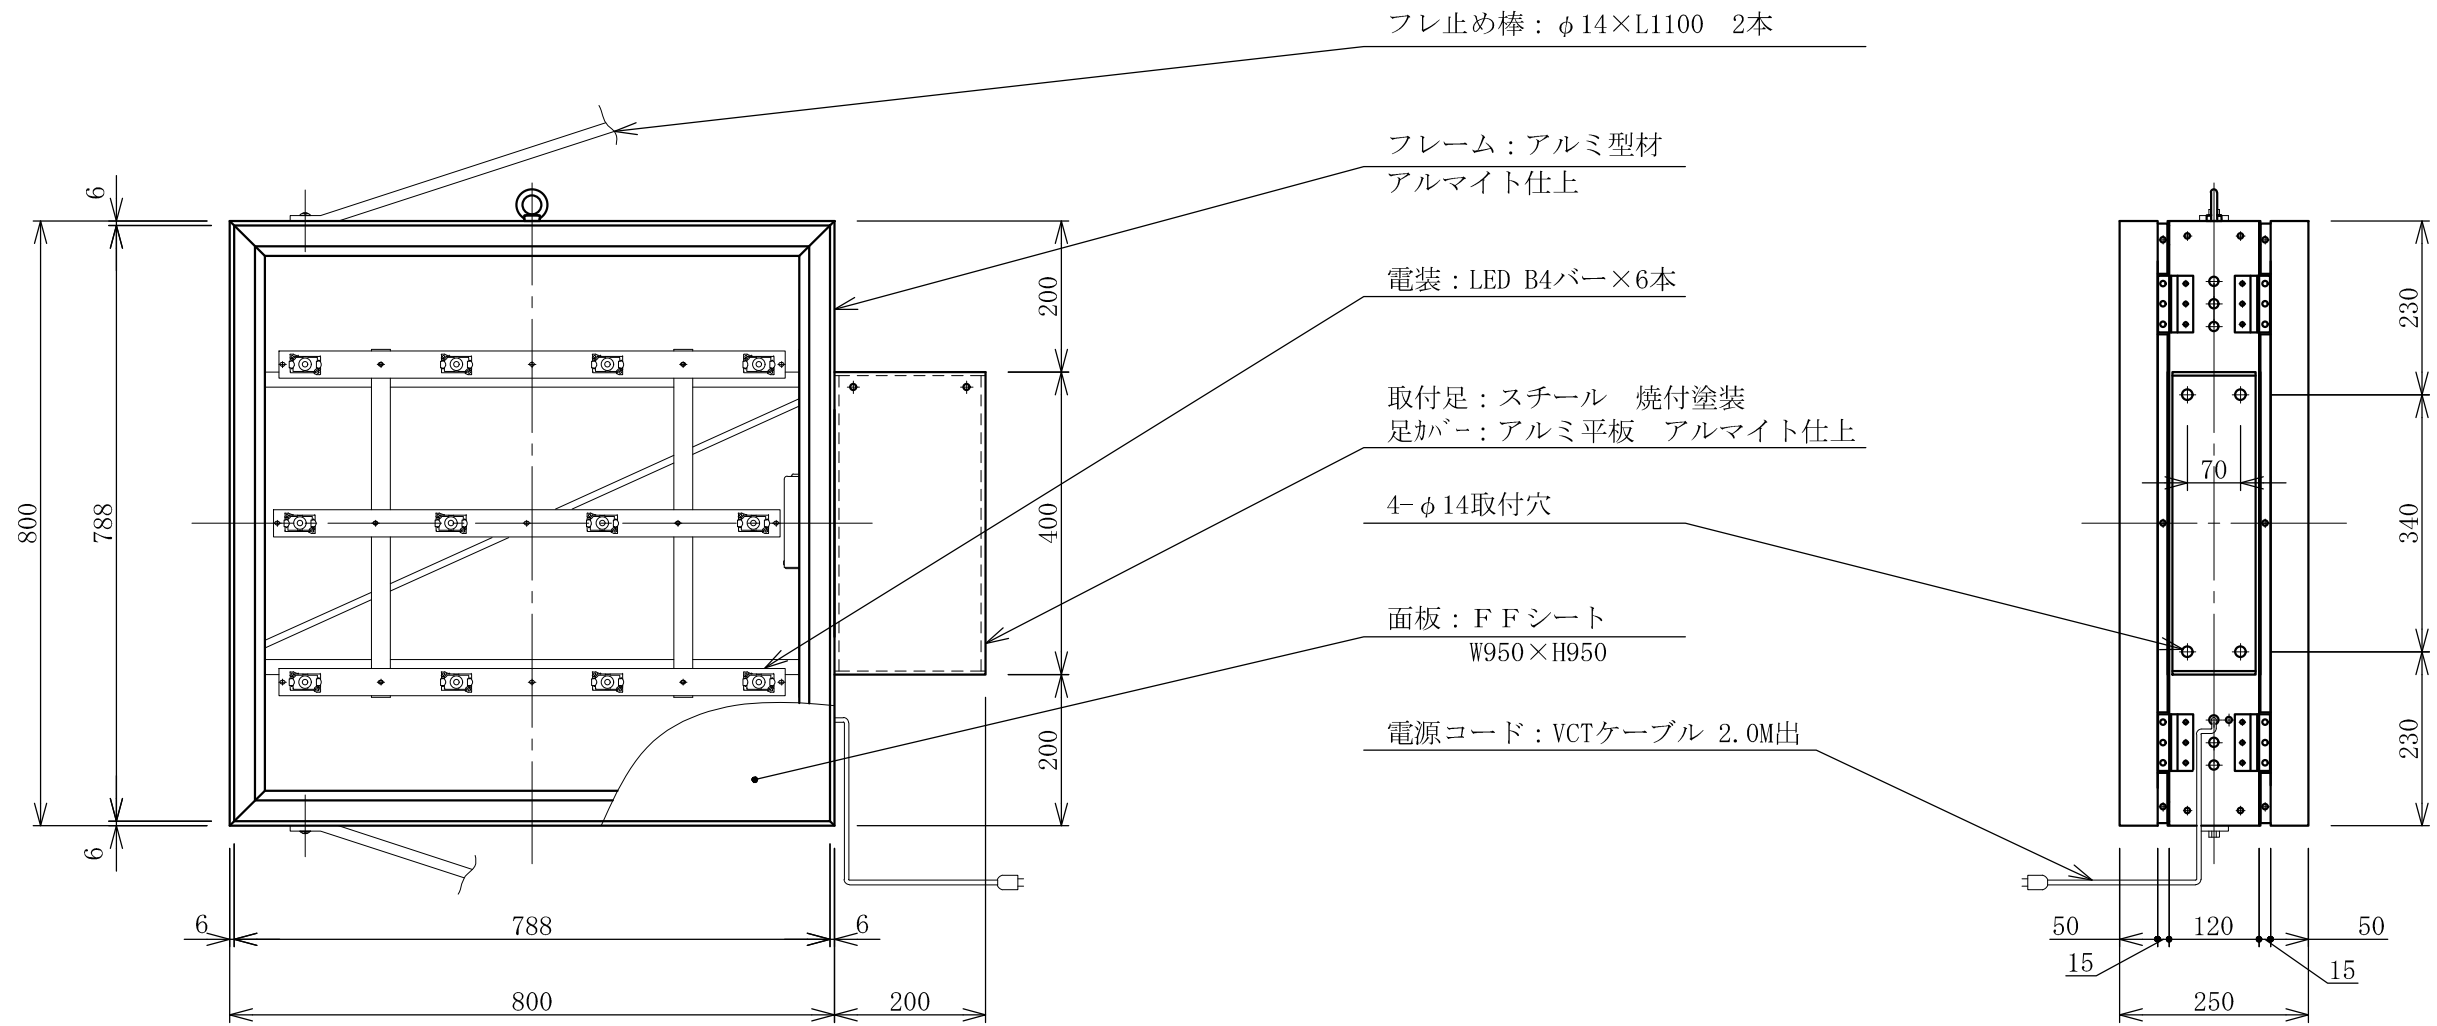

記号	年月日	訂正内容	訂正者
△			
△			

TITLE  
三和規格 小型FF突出しサイン

FT808-LED  
<No. FT0808-LXS>  
<No. FT0808-LXS-KD>

SCALE  
1:10 (A3)

DATE  
2019. 10. 1

承認 検図 製図 図番

LED-FT0808-0

三和サインワークス株式会社