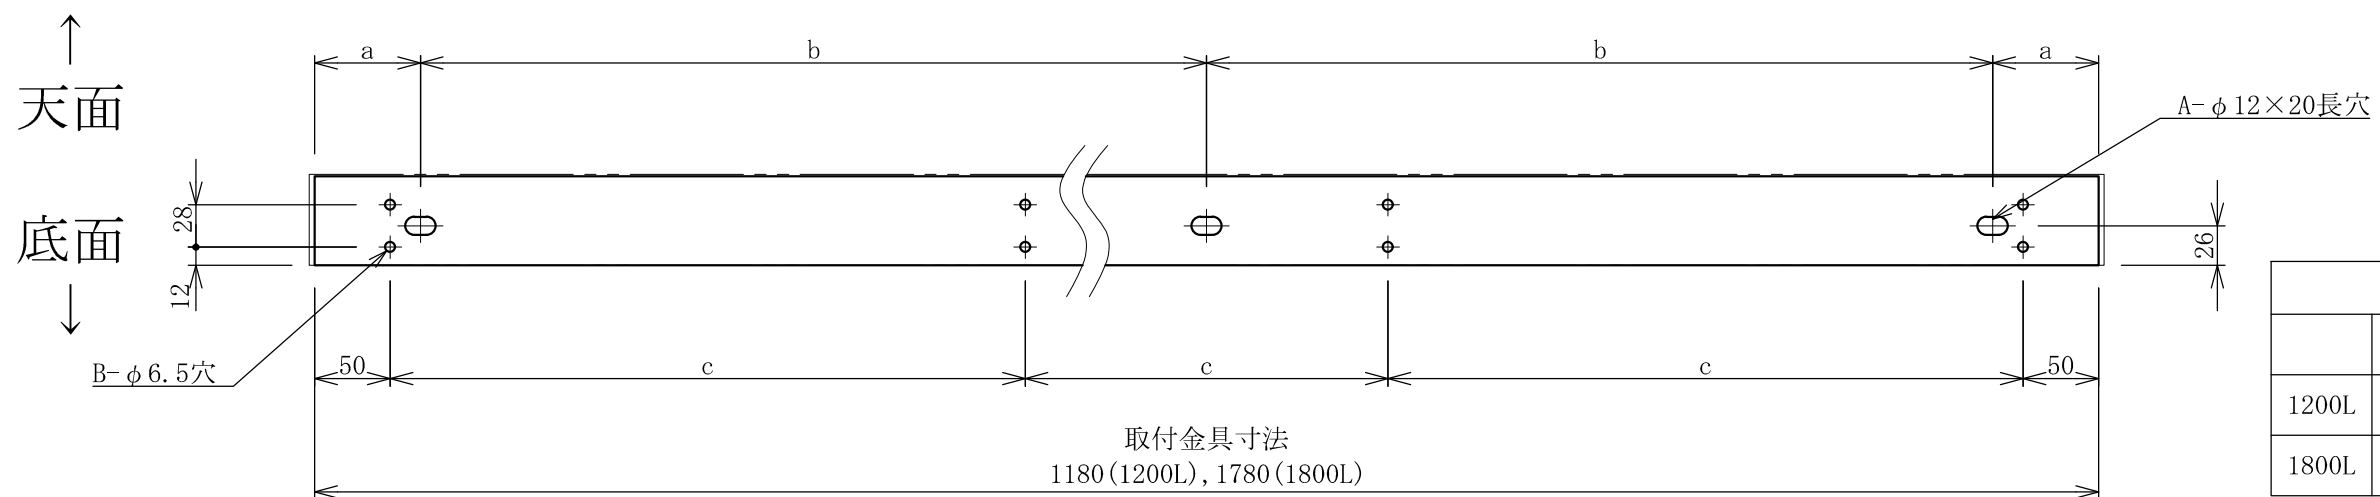

記号	年月日	訂正内容	訂正者
△			
△			

※当製品に電源コードは付属しません。

図中 寸法変換表

	A	B	a	b	c
1200L	3	8	70	520	360
1800L	4	10	80	540	420

取付金具アンカーピッチ