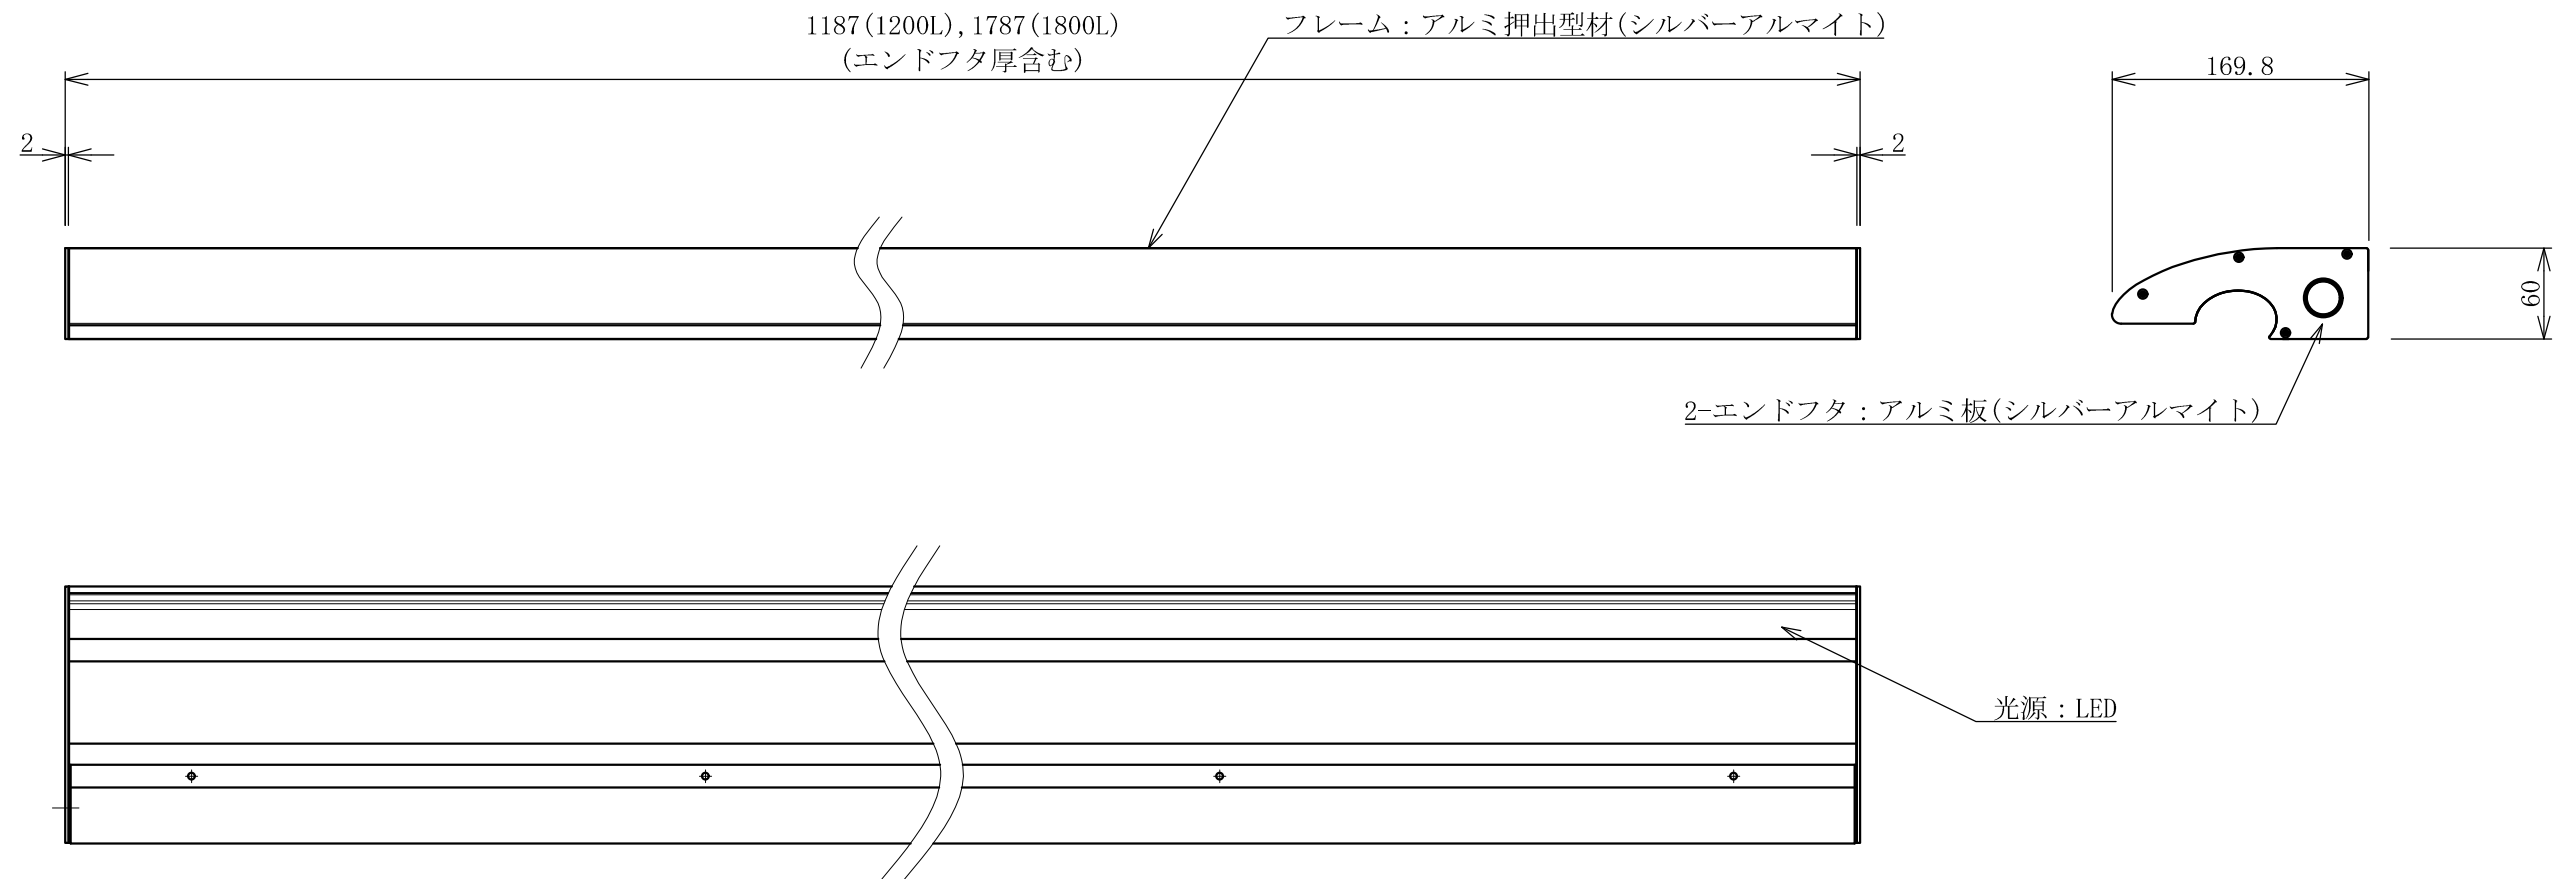

記号	年月日	訂正内容	訂正者
△			
△			

※当製品に電源コードは付属しません。

図中 寸法変換表

	A	B	a	b	c
1200L	3	8	70	520	360
1800L	4	10	80	540	420

取付金具アンカーピッチ